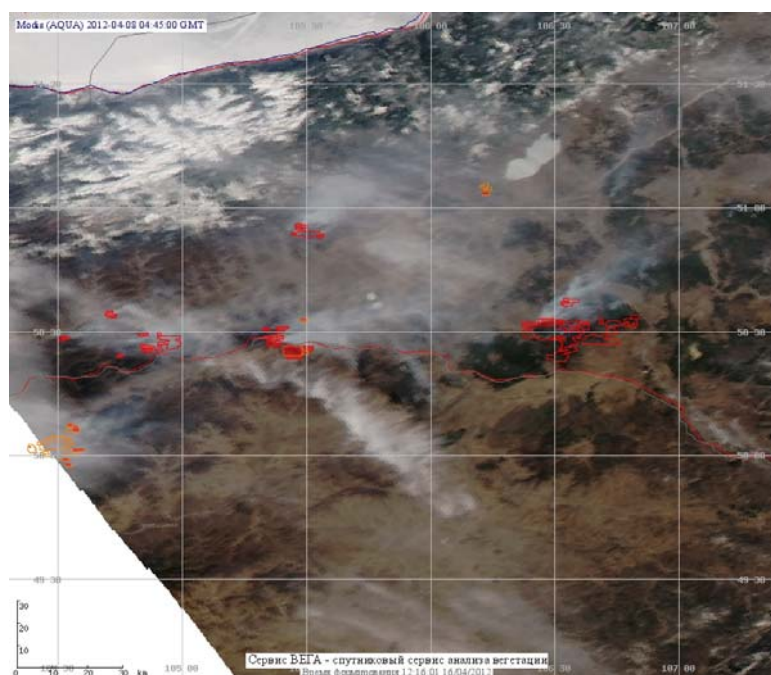

Пожарная ситуация в России по спутниковым данным

(обзор ситуации за 08.04.2012)

Всего за сутки 08.04.2012 на территории Российской Федерации (на всех видах территорий, включая сельскохозяйственные земли) по данным спутников Terra и Aqua наблюдалось **219 природных пожаров** с активным горением, на которых зарегистрировано **645 горячих точек**.

В том числе было зарегистрировано **106 активных пожаров, затрагивающих территории, покрытые лесом (340 горячих точек)**.

Максимальное число пожаров наблюдалось в Приморском крае (38). На них было зарегистрировано 143 горячие точки.

По предварительной оценке огнем могло быть затронуто около 12 тыс га территории, покрытой лесом.

Для сравнения: 08.04.2011 года на территории России всего наблюдалось **415 природных пожаров**, на которых было зарегистрировано 1185 горячих точек. Из них пожаров, затронувших территорию, покрытую лесом, было 286, на которых было детектировано 827 горячих точек.

Максимальное число активных пожаров наблюдалось в Сибирском федеральном округе (273), в том числе, на территории Забайкальского края (135). На них было зарегистрировано 837 (Сибирский федеральный округ) и 487 (Забайкальский край) горячих точек.

Огнем было затронуто около 20 тыс га территории, покрытой лесом.

Рис. 1 Пожары в республике Бурятия