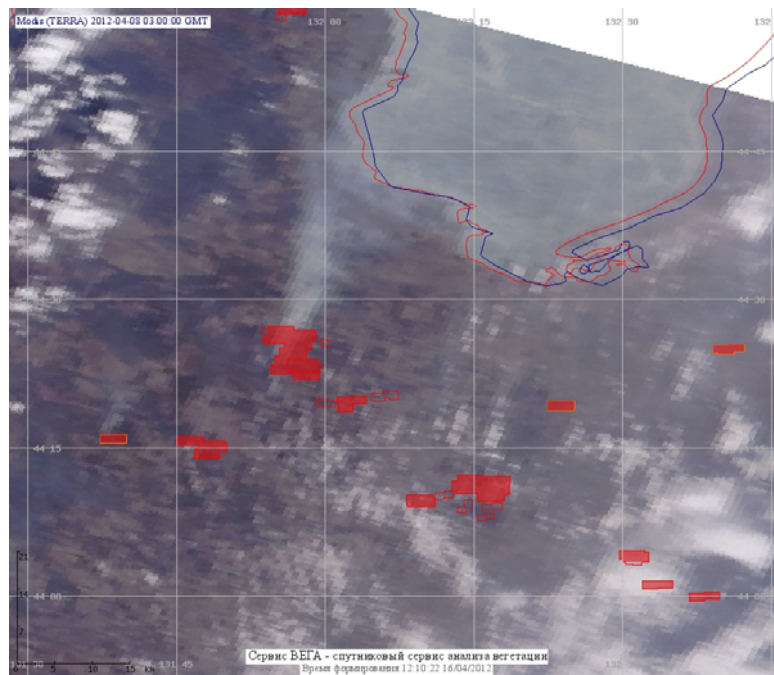

Пожарная ситуация в России по спутниковым данным

(обзор ситуации за 08.04.2012)

Всего за сутки 08.04.2012 на территории Российской Федерации (на всех видах территорий, включая сельскохозяйственные земли) по данным спутников Terra и Aqua наблюдалось **219 природных пожаров** с активным горением, на которых зарегистрировано **645 горячих точек**.

По предварительной оценке огнем могло быть затронуто около 12 тыс га территории, покрытой лесом.

Для сравнения: 08.04.2011 года на территории России всего наблюдалось **415 природных пожаров**, на которых было зарегистрировано 1185 горячих точек. Из них пожаров, затронувших территорию, покрытую лесом, было 286, на которых было детектировано 827 горячих точек.

Максимальное число активных пожаров наблюдалось в Сибирском федеральном округе (273), в том числе, на территории Забайкальского края (135). На них было зарегистрировано 837 (Сибирский федеральный округ) и 487 (Забайкальский край) горячих точек.

Огнем было затронуто около 20 тыс га территории, покрытой лесом.

Рис. 1 Пожары в республике Бурятия

Рис. 2 Пожары в Приморском крае

(Информация подготовлена на основе данных центров приема НИЦ "Планета" (<http://planet.iitp.ru/index1.html>), спутникового сервиса ВЕГА (<http://vega.smlslab.ru/>) и открытых зарубежных источников)