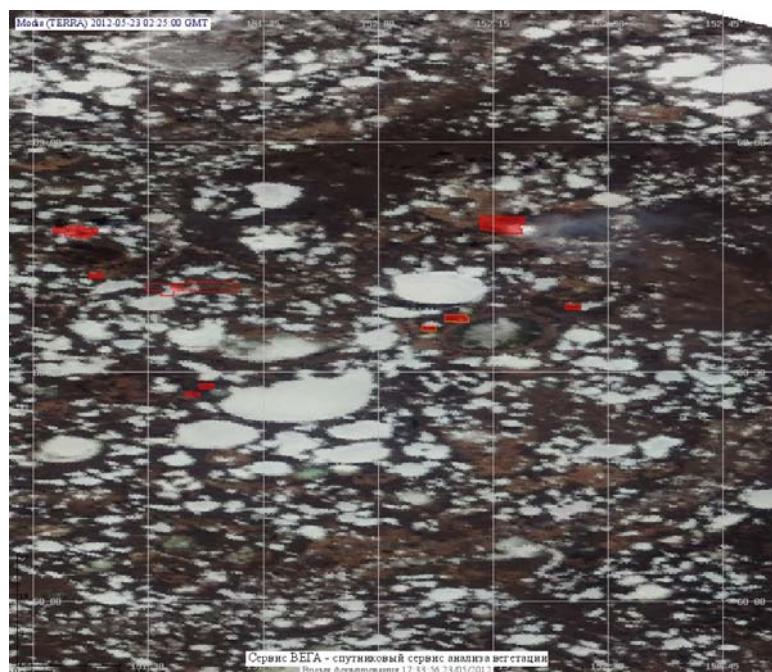

## Пожарная ситуация в России по спутниковым данным

(обзор ситуации за 23.05.2012)

**Всего за сутки 23.05.2012** на территории Российской Федерации (на всех видах территорий, включая сельскохозяйственные земли) по данным спутников Terra и Aqua наблюдалось **274 природных пожара** с активным горением, на которых было зарегистрировано **648 горячих точек**.

По предварительной оценке огнем могло быть затронуто около 11 тыс га территории, покрытой лесом.

**Для сравнения: 23.05.2011** года на территории России всего наблюдалось **294 природных пожара**, на которых было зарегистрировано 4005 горячих точек. Из них пожаров, затронувших территорию, покрытую лесом, было 218, на которых было детектировано 3871 горячая точка.

Максимальное число активных пожаров наблюдалось в Сибирском федеральном округе (132), в том числе, на территории Иркутской области (62). На них было зарегистрировано 521 (Сибирский федеральный округ) и 264 (Иркутская область) горячих точек.

Огнем было затронуто около 163 тыс га территории, покрытой лесом.

Рис. 1 Пожарная обстановка в Красноярском крае

**Рис. 2 Пожары в Амурской области**

**Рис. 3 Пожары в Приморском крае**

**Рис. 4 Пожары в Республике Саха (Якутия)**