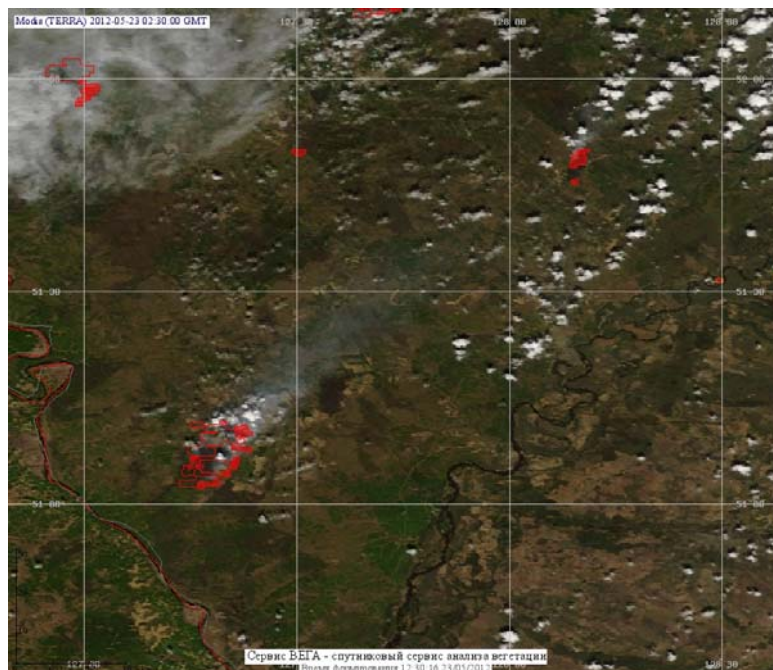

## Пожарная ситуация в России по спутниковым данным

(обзор ситуации за 23.05.2012)

**Всего за сутки 23.05.2012** на территории Российской Федерации (на всех видах территорий, включая сельскохозяйственные земли) по данным спутников Terra и Aqua наблюдалось **274 природных пожара** с активным горением, на которых было зарегистрировано **648 горячих точек**.

В том числе было зарегистрировано **174 активных пожара, затрагивающие территории, покрытые лесом (500 горячих точек)**.

Максимальное число пожаров наблюдалось в Красноярском крае (43). На них было зарегистрировано 89 горячих точек.

Максимальное число активных пожаров наблюдалось в Сибирском федеральном округе (132), в том числе, на территории Иркутской области (62). На них было зарегистрировано 521 (Сибирский федеральный округ) и 264 (Иркутская область) горячих точек.

Огнем было затронуто около 163 тыс га территории, покрытой лесом.

Рис. 1 Пожарная обстановка в Красноярском крае

**Рис. 2 Пожары в Амурской области**

**Рис. 3 Пожары в Приморском крае**

**Рис. 4 Пожары в Республике Саха (Якутия)**