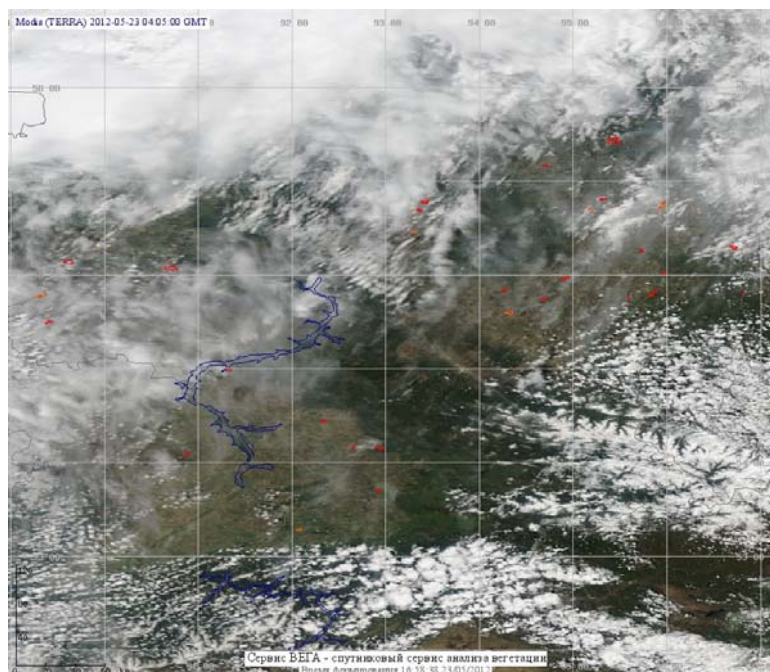

## Пожарная ситуация в России по спутниковым данным

(обзор ситуации за 23.05.2012)

**Всего за сутки 23.05.2012** на территории Российской Федерации (на всех видах территорий, включая сельскохозяйственные земли) по данным спутников Terra и Aqua наблюдалось **274 природных пожара** с активным горением, на которых было зарегистрировано **648 горячих точек**.

В том числе было зарегистрировано **174 активных пожара, затрагивающие территории, покрытые лесом (500 горячих точек)**.

Максимальное число пожаров наблюдалось в Красноярском крае (43). На них было зарегистрировано 89 горячих точек.

Максимальное число активных пожаров наблюдалось в Сибирском федеральном округе (132), в том числе, на территории Иркутской области (62). На них было зарегистрировано 521 (Сибирский федеральный округ) и 264 (Иркутская область) горячих точек.

Огнем было затронуто около 163 тыс га территории, покрытой лесом.

Рис. 1 Пожарная обстановка в Красноярском крае

**Рис. 2 Пожары в Амурской области**

**Рис. 3 Пожары в Приморском крае**

**Рис. 4 Пожары в Республике Саха (Якутия)**