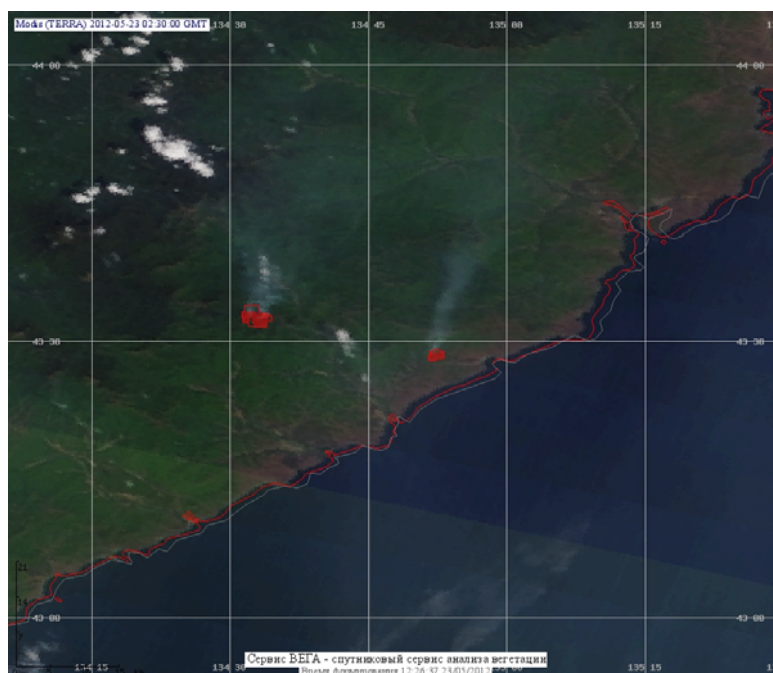

## Пожарная ситуация в России по спутниковым данным

(обзор ситуации за 23.05.2012)

**Всего за сутки 23.05.2012** на территории Российской Федерации (на всех видах территорий, включая сельскохозяйственные земли) по данным спутников Terra и Aqua наблюдалось **274 природных пожара** с активным горением, на которых было зарегистрировано **648 горячих точек**.

В том числе было зарегистрировано **174 активных пожара, затрагивающие территории, покрытые лесом (500 горячих точек)**.

Максимальное число пожаров наблюдалось в Красноярском крае (43). На них было зарегистрировано 89 горячих точек.

Максимальное число активных пожаров наблюдалось в Сибирском федеральном округе (132), в том числе, на территории Иркутской области (62). На них было зарегистрировано 521 (Сибирский федеральный округ) и 264 (Иркутская область) горячих точек.

Огнем было затронуто около 163 тыс га территории, покрытой лесом.

Рис. 1 Пожарная обстановка в Красноярском крае

**Рис. 2 Пожары в Амурской области**

**Рис. 3 Пожары в Приморском крае**

**Рис. 4 Пожары в Республике Саха (Якутия)**