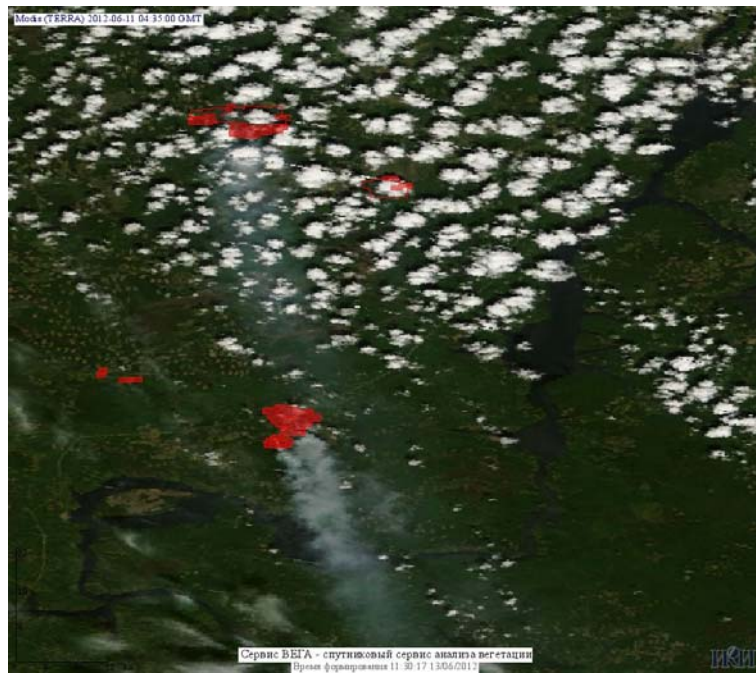

Пожарная ситуация в России по спутниковым данным

(обзор ситуации за 11.06.2012)

Всего за сутки 11.06.2012 на территории Российской Федерации (на всех видах территорий, включая сельскохозяйственные земли) по данным спутников Terra и Aqua наблюдалось **411 природных пожаров** с активным горением, на которых было зарегистрировано **2692 горячие точки**.

По предварительной оценке огнем могло быть затронуто около 56 тыс га территории, покрытой лесом.

Для сравнения: 11.06.2011 года на территории России всего наблюдалось 277 природных пожаров, на которых было зарегистрировано 1404 горячие точки. Из них пожаров, затронувших территорию, покрытую лесом, было 277, на которых было детектировано 1404 горячие точки.

Максимальное число активных пожаров наблюдалось в Сибирском федеральном округе (214), в том числе, на территории Красноярского края (111). На них было зарегистрировано 1177 (Сибирский федеральный округ) и 620 (Красноярский край) горячих точек.

Огнем было затронуто около 38 тыс га территории, покрытой лесом.

Рис. 1 Пожары в Красноярском крае и Томской области

Рис. 2. Пожары в границе Красноярского края и Республики Тыва

Рис. 3 Пожары в Ханты -Мансийской а.о. (Югра)