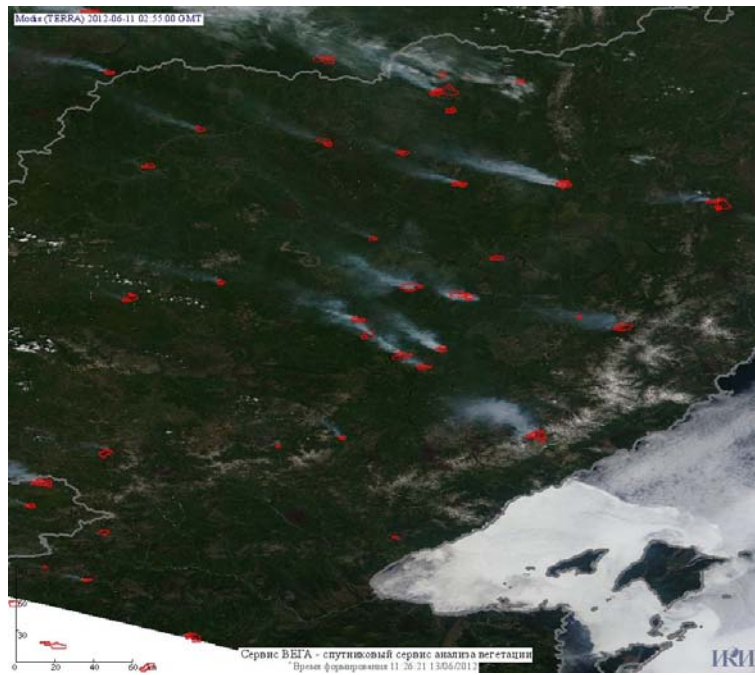

Рис.8. Пожары в Хабаровском крае