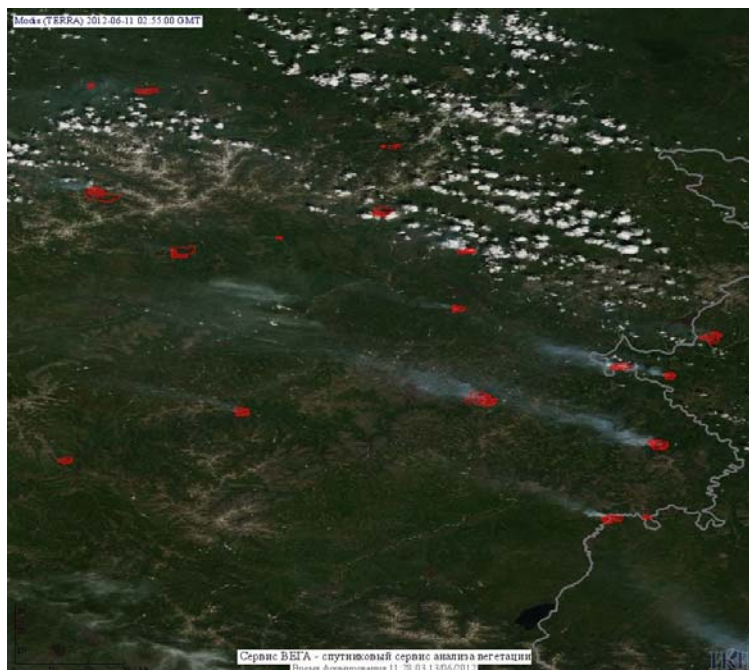

Пожарная ситуация в России по спутниковым данным

(обзор ситуации за 11.06.2012)

Всего за сутки 11.06.2012 на территории Российской Федерации (на всех видах территорий, включая сельскохозяйственные земли) по данным спутников Terra и Aqua наблюдалось **411 природных пожаров** с активным горением, на которых было зарегистрировано **2692 горячие точки**.

Максимальное число активных пожаров наблюдалось в Сибирском федеральном округе (214), в том числе, на территории Красноярского края (111). На них было зарегистрировано 1177 (Сибирский федеральный округ) и 620 (Красноярский край) горячих точек.

Огнем было затронуто около 38 тыс га территории, покрытой лесом.

Рис. 1 Пожары в Красноярском крае и Томской области

Рис. 2. Пожары в границе Красноярского края и Республики Тыва

Рис. 3 Пожары в Ханты -Мансийской а.о. (Югра)

Рис. 4 Пожары в Иркутской области

Рис. 5. Пожар в Республике Тыва

Рис. 6 Пожары в Республике Саха (Якутия)

Рис. 7 Пожары в Республике Саха (Якутия)

Рис.8. Пожары в Хабаровском крае

Рис.9. Пожары в Хабаровском крае