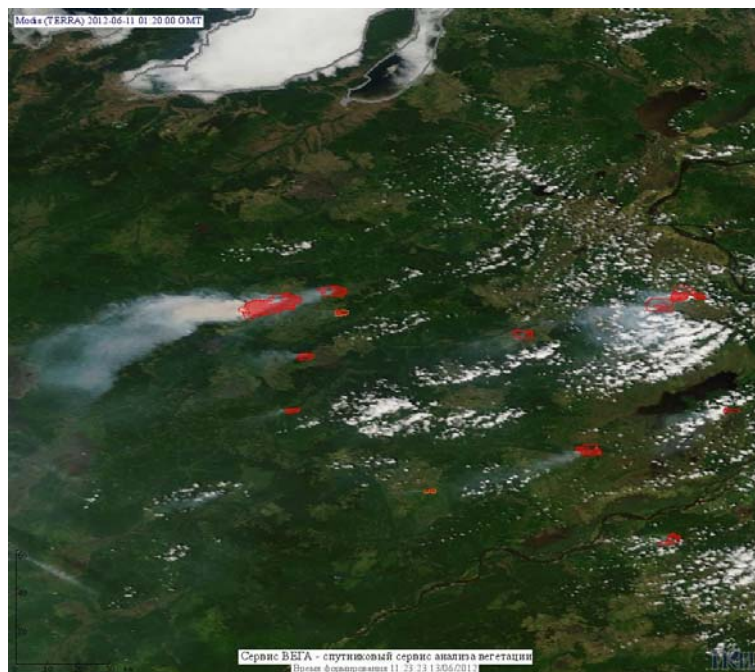

Рис.9. Пожары в Хабаровском крае