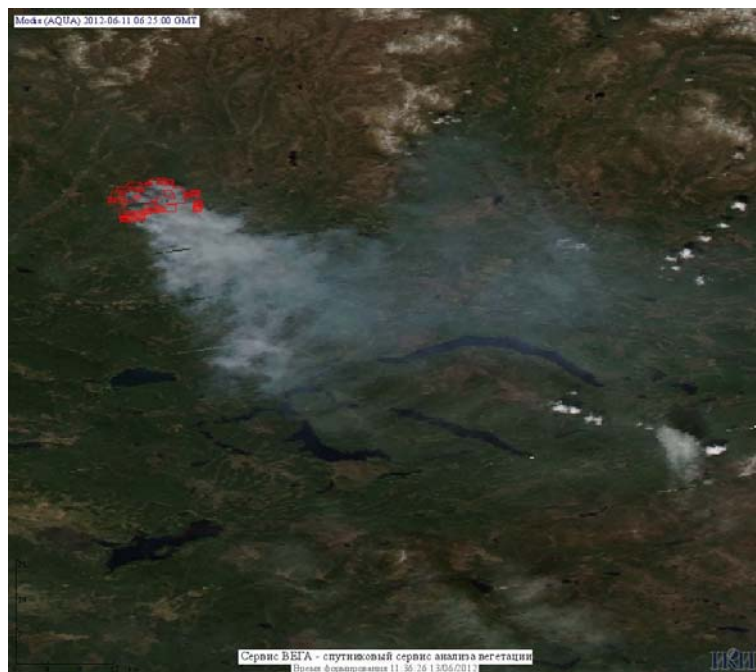

Рис. 5. Пожар в Республике Тыва