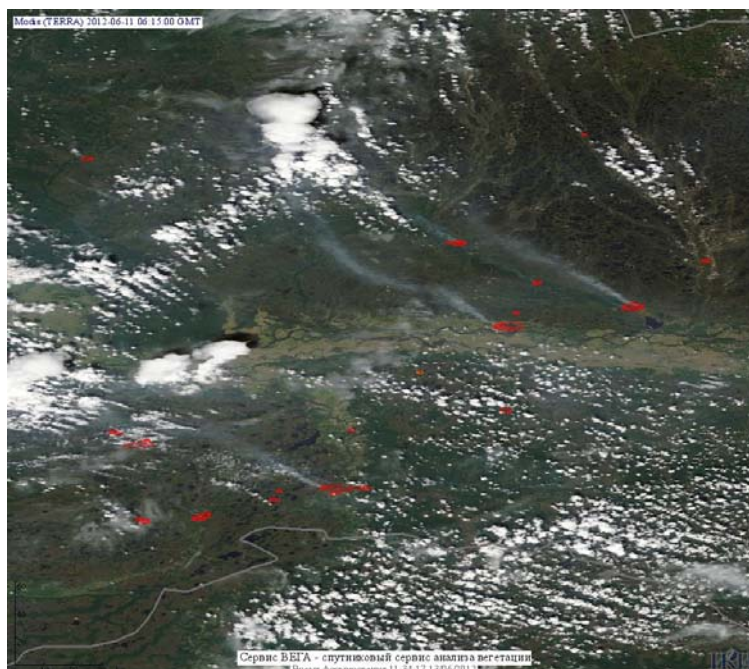

Пожарная ситуация в России по спутниковым данным

(обзор ситуации за 11.06.2012)

Всего за сутки 11.06.2012 на территории Российской Федерации (на всех видах территорий, включая сельскохозяйственные земли) по данным спутников Terra и Aqua наблюдалось **411 природных пожаров** с активным горением, на которых было зарегистрировано **2692 горячие точки**.

По предварительной оценке огнем могло быть затронуто около 56 тыс га территории, покрытой лесом.

Для сравнения: 11.06.2011 года на территории России всего наблюдалось 277 природных пожаров, на которых было зарегистрировано 1404 горячие точки. Из них пожаров, затронувших территорию, покрытую лесом, было 277, на которых было детектировано 1404 горячие точки.

Максимальное число активных пожаров наблюдалось в Сибирском федеральном округе (214), в том числе, на территории Красноярского края (111). На них было зарегистрировано 1177 (Сибирский федеральный округ) и 620 (Красноярский край) горячих точек.

Огнем было затронуто около 38 тыс га территории, покрытой лесом.

Рис. 1 Пожары в Красноярском крае и Томской области

Рис. 2. Пожары в границе Красноярского края и Республики Тыва

Рис. 3 Пожары в Ханты -Мансийской а.о. (Югра)