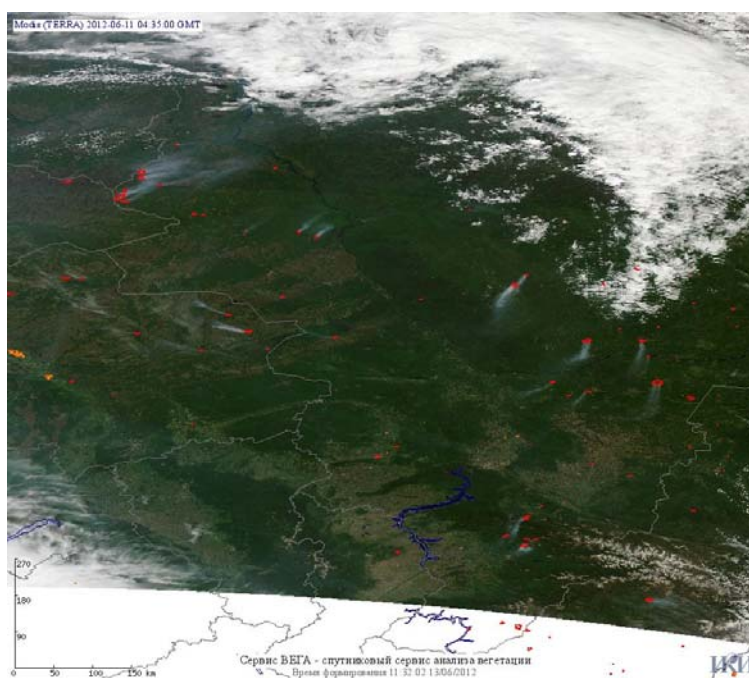

Пожарная ситуация в России по спутниковым данным

(обзор ситуации за 11.06.2012)

Всего за сутки 11.06.2012 на территории Российской Федерации (на всех видах территорий, включая сельскохозяйственные земли) по данным спутников Terra и Aqua наблюдалось **411 природных пожаров** с активным горением, на которых было зарегистрировано **2692 горячие точки**.

По предварительной оценке огнем могло быть затронуто около 56 тыс га территории, покрытой лесом.

Для сравнения: 11.06.2011 года на территории России всего наблюдалось 277 природных пожаров, на которых было зарегистрировано 1404 горячие точки. Из них пожаров, затронувших территорию, покрытую лесом, было 277, на которых было детектировано 1404 горячие точки.

Максимальное число активных пожаров наблюдалось в Сибирском федеральном округе (214), в том числе, на территории Красноярского края (111). На них было зарегистрировано 1177 (Сибирский федеральный округ) и 620 (Красноярский край) горячих точек.

Огнем было затронуто около 38 тыс га территории, покрытой лесом.

Рис. 1 Пожары в Красноярском крае и Томской области

Рис. 2. Пожары в границе Красноярского края и Республики Тыва

Рис. 3 Пожары в Ханты -Мансийской а.о. (Югра)