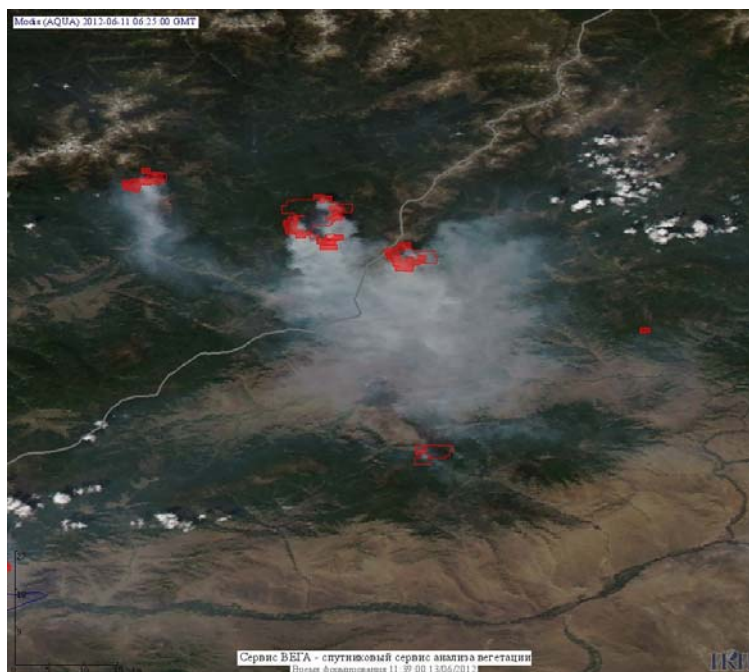

Пожарная ситуация в России по спутниковым данным

(обзор ситуации за 11.06.2012)

Всего за сутки 11.06.2012 на территории Российской Федерации (на всех видах территорий, включая сельскохозяйственные земли) по данным спутников Terra и Aqua наблюдалось **411 природных пожаров** с активным горением, на которых было зарегистрировано **2692 горячие точки**.

По предварительной оценке огнем могло быть затронуто около 56 тыс га территории, покрытой лесом.

Для сравнения: 11.06.2011 года на территории России всего наблюдалось 277 природных пожаров, на которых было зарегистрировано 1404 горячие точки. Из них пожаров, затронувших территорию, покрытую лесом, было 277, на которых было детектировано 1404 горячие точки.

Максимальное число активных пожаров наблюдалось в Сибирском федеральном округе (214), в том числе, на территории Красноярского края (111). На них было зарегистрировано 1177 (Сибирский федеральный округ) и 620 (Красноярский край) горячих точек.

Огнем было затронуто около 38 тыс га территории, покрытой лесом.

Рис. 1 Пожары в Красноярском крае и Томской области

Рис. 2. Пожары в границе Красноярского края и Республики Тыва

Рис. 3 Пожары в Ханты -Мансийской а.о. (Югра)