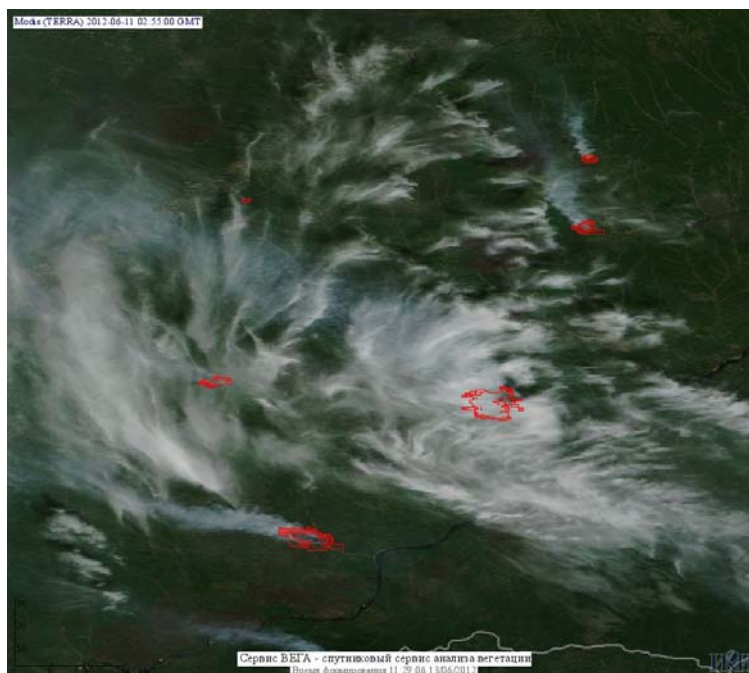

Рис. 7 Пожары в Республике Саха (Якутия)