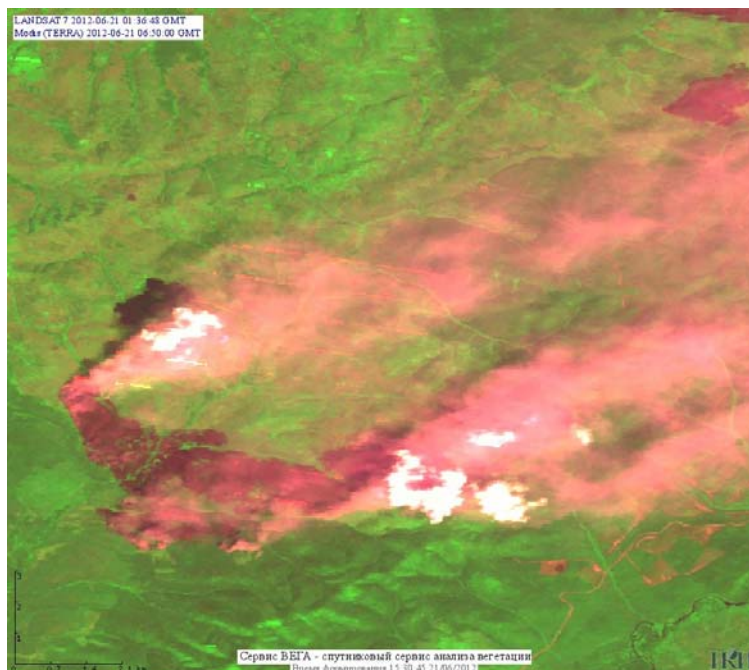

Пожарная ситуация в России по спутниковым данным

(обзор ситуации за 21.06.2012)

Всего за сутки 21.06.2012 на территории Российской Федерации (на всех видах территорий, включая сельскохозяйственные земли) по данным спутников Terra и Aqua наблюдалось **578 природных пожаров** с активным горением, на которых было зарегистрировано **3987 горячих точек**.

В том числе было зарегистрировано **485 активных пожаров, затрагивающих территории, покрытые лесом (3778 горячих точек)**.

Максимальное число пожаров наблюдалось в Красноярском крае (171). На них было зарегистрировано 1127 горячих точек.

Максимальное число активных пожаров наблюдалось в Сибирском федеральном округе (145), в том числе, на территории Иркутской области (77). На них было зарегистрировано 985 (Сибирский федеральный округ) и 662 (Иркутская область) горячих точек.

Огнем было затронуто около 24 тыс га территории, покрытой лесом.

Рис. 1 Пожары в Хабаровском крае

Рис. 2 Пожар 60366 в Хабаровском крае. Данные Landsat 7.

Рис. 3 Пожар 60366 в Хабаровском крае. Данные Landsat 7. Улучшенное изображение.