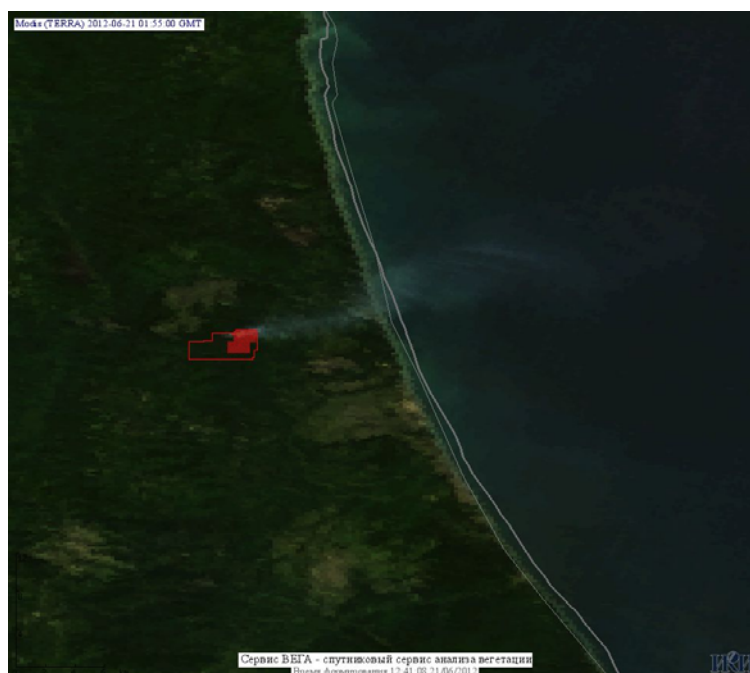

Рис. 9 Пожар в Сахалинской области

(Информация подготовлена на основе данных центров приема НИЦ "Планета" (<http://planet.iitp.ru/index1.html>), спутникового сервиса ВЕГА (<http://vega.smislab.ru/>) и открытых зарубежных источников)