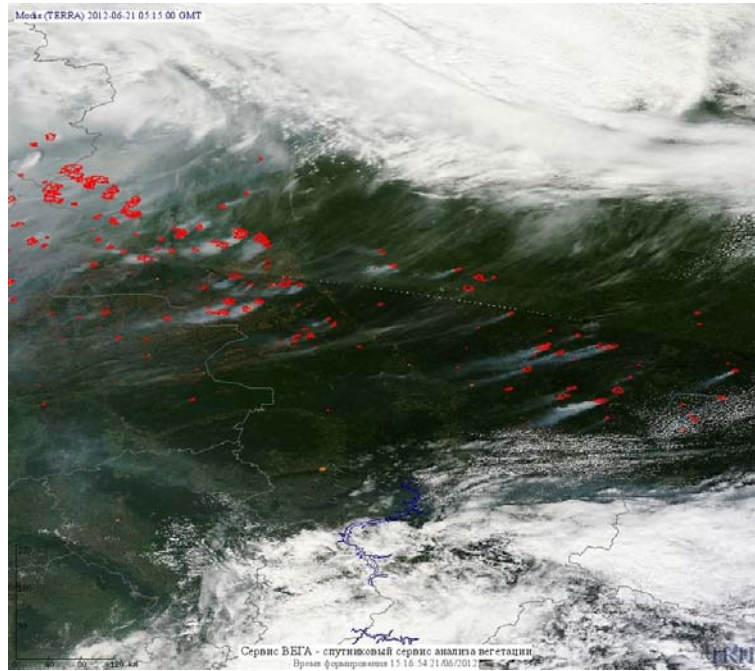

Пожарная ситуация в России по спутниковым данным

(обзор ситуации за 21.06.2012)

Всего за сутки 21.06.2012 на территории Российской Федерации (на всех видах территорий, включая сельскохозяйственные земли) по данным спутников Terra и Aqua наблюдалось **578 природных пожаров** с активным горением, на которых было зарегистрировано **3987 горячих точек**.

По предварительной оценке огнем могло быть затронуто около 71 тыс га территории, покрытой лесом.

Для сравнения: 21.06.2011 года на территории России всего наблюдался 171 природный пожар, на которых было зарегистрировано 1033 горячие точки. Из них пожаров, затронувших территорию, покрытую лесом, было 151, на которых было детектировано 1007 горячих точек.

Максимальное число активных пожаров наблюдалось в Сибирском федеральном округе (145), в том числе, на территории Иркутской области (77). На них было зарегистрировано 985 (Сибирский федеральный округ) и 662 (Иркутская область) горячих точек.

Огнем было затронуто около 24 тыс га территории, покрытой лесом.

Рис. 1 Пожары в Хабаровском крае

Рис. 2 Пожар 60366 в Хабаровском крае. Данные Landsat 7.

Рис. 3 Пожар 60366 в Хабаровском крае. Данные Landsat 7. Улучшенное изображение.