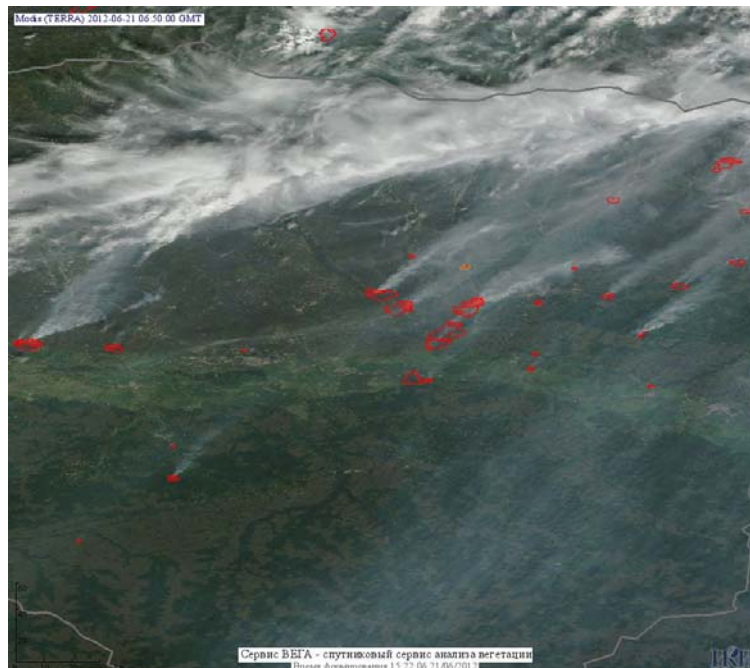

Рис. 6 Пожары в Ханты_Мансийском а.о. (Югра)