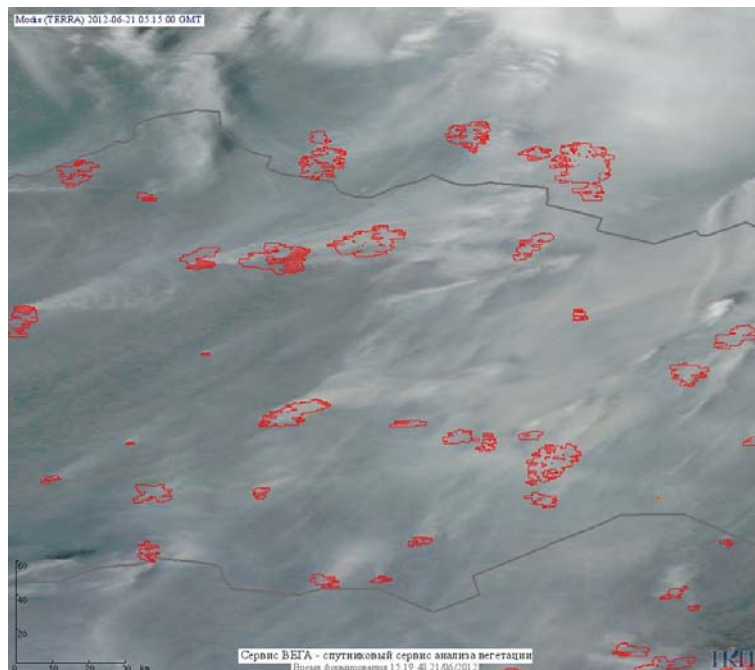

Рис. 5 Пожары в Ханты-Мансийском а.о. (Югра) и Ямало-Ненецком а.о.