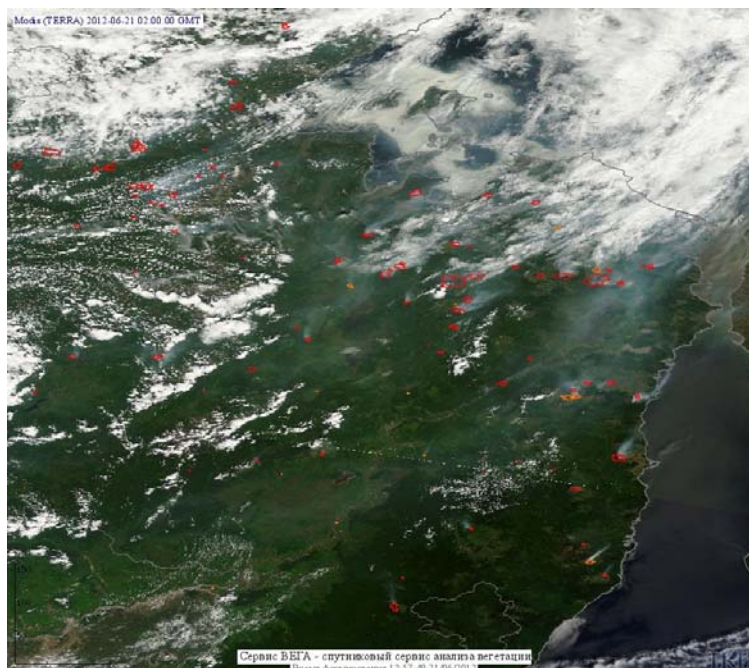

Пожарная ситуация в России по спутниковым данным

(обзор ситуации за 21.06.2012)

Всего за сутки 21.06.2012 на территории Российской Федерации (на всех видах территорий, включая сельскохозяйственные земли) по данным спутников Terra и Aqua наблюдалось **578 природных пожаров** с активным горением, на которых было зарегистрировано **3987 горячих точек**.

По предварительной оценке огнем могло быть затронуто около 71 тыс га территории, покрытой лесом.

Для сравнения: 21.06.2011 года на территории России всего наблюдался 171 природный пожар, на которых было зарегистрировано 1033 горячие точки. Из них пожаров, затронувших территорию, покрытую лесом, было 151, на которых было детектировано 1007 горячих точек.

Максимальное число активных пожаров наблюдалось в Сибирском федеральном округе (145), в том числе, на территории Иркутской области (77). На них было зарегистрировано 985 (Сибирский федеральный округ) и 662 (Иркутская область) горячих точек.

Огнем было затронуто около 24 тыс га территории, покрытой лесом.

Рис. 1 Пожары в Хабаровском крае

Рис. 2 Пожар 60366 в Хабаровском крае. Данные Landsat 7.

Рис. 3 Пожар 60366 в Хабаровском крае. Данные Landsat 7. Улучшенное изображение.