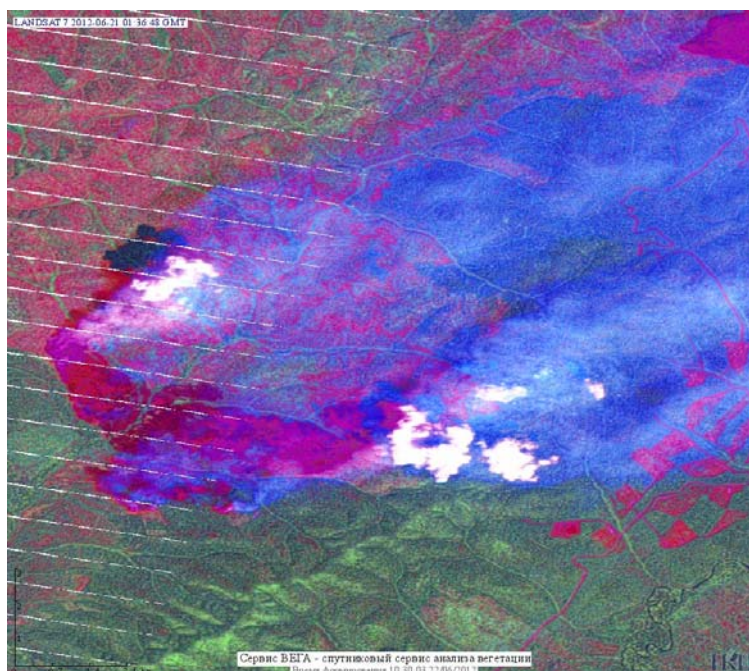

Пожарная ситуация в России по спутниковым данным

(обзор ситуации за 21.06.2012)

Всего за сутки 21.06.2012 на территории Российской Федерации (на всех видах территорий, включая сельскохозяйственные земли) по данным спутников Terra и Aqua наблюдалось **578 природных пожаров** с активным горением, на которых было зарегистрировано **3987 горячих точек**.

По предварительной оценке огнем могло быть затронуто около 71 тыс га территории, покрытой лесом.

Для сравнения: 21.06.2011 года на территории России всего наблюдался 171 природный пожар, на которых было зарегистрировано 1033 горячие точки. Из них пожаров, затронувших территорию, покрытую лесом, было 151, на которых было детектировано 1007 горячих точек.

Максимальное число активных пожаров наблюдалось в Сибирском федеральном округе (145), в том числе, на территории Иркутской области (77). На них было зарегистрировано 985 (Сибирский федеральный округ) и 662 (Иркутская область) горячих точек.

Огнем было затронуто около 24 тыс га территории, покрытой лесом.

Рис. 1 Пожары в Хабаровском крае

Рис. 2 Пожар 60366 в Хабаровском крае. Данные Landsat 7.

Рис. 3 Пожар 60366 в Хабаровском крае. Данные Landsat 7. Улучшенное изображение.