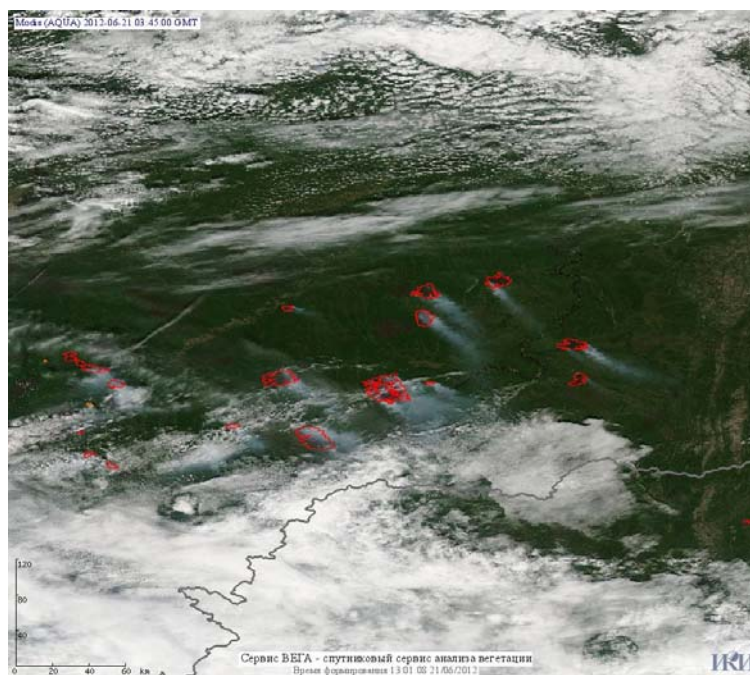

Рис. 8 Пожары в Республике Саха (Якутия)