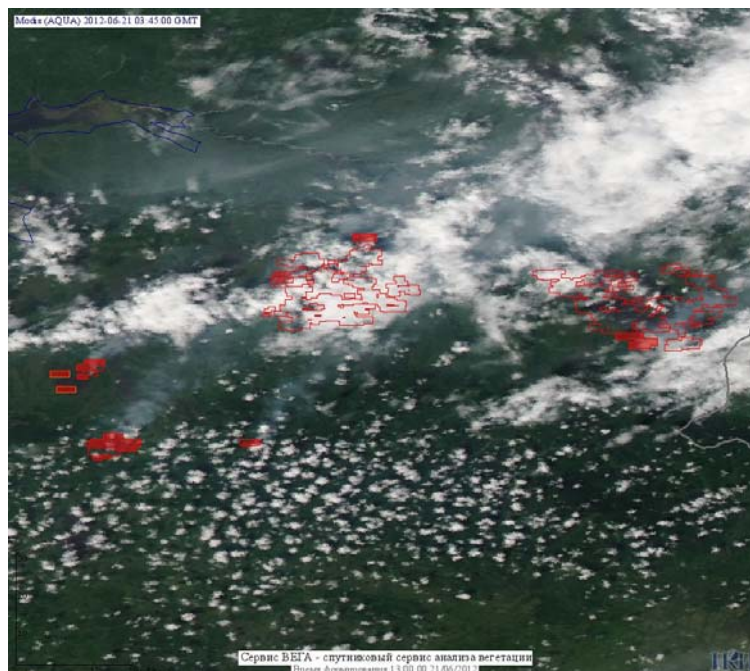

Рис. 7 Пожары в Амурской области