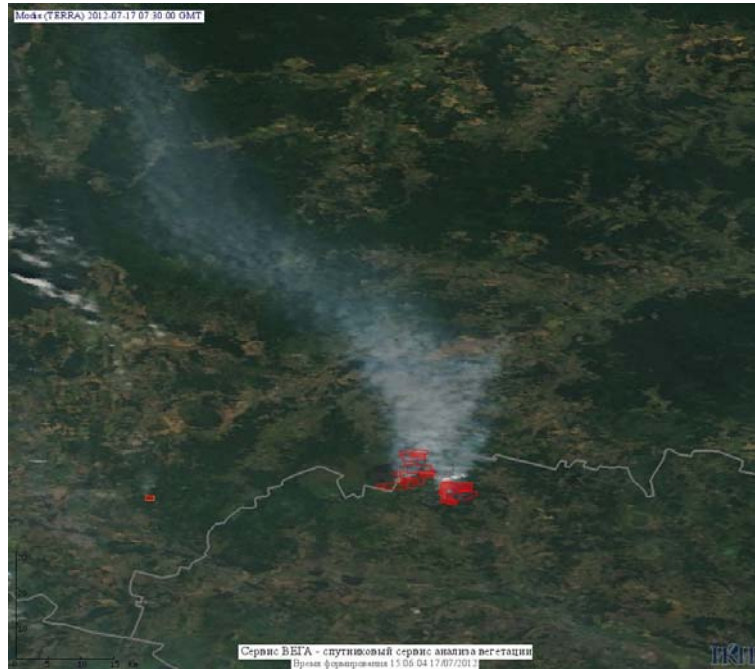

Рис. 6 Пожары на границе Курганской и Свердловской областей