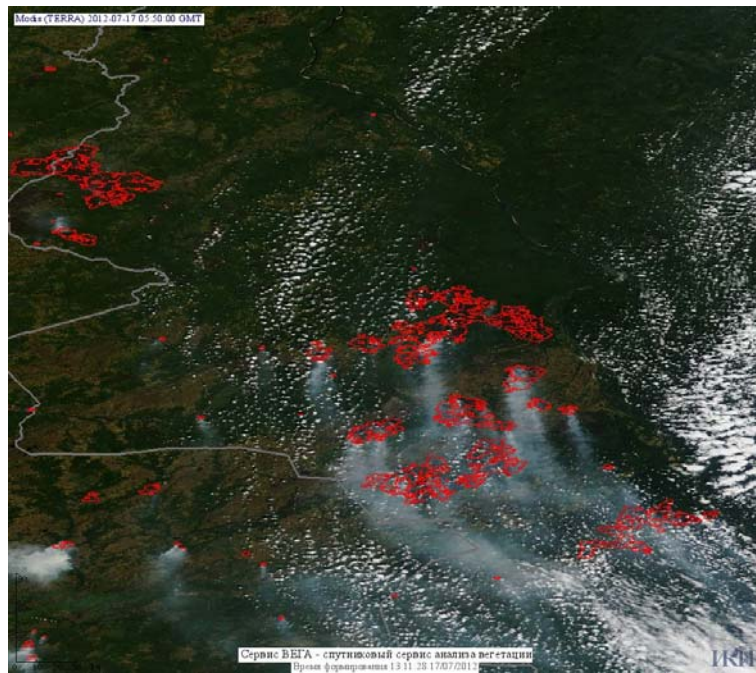

## Пожарная ситуация в России по спутниковым данным

(обзор ситуации за 17.07.2012)

**Всего за сутки 17.07.2012** на территории Российской Федерации (на всех видах территорий, включая сельскохозяйственные земли) по данным спутников Terra и Aqua наблюдалось **523 природных пожаров** с активным горением, на которых было зарегистрировано **3112 горячих точек**.

По предварительной оценке огнем могло быть затронуто около 86 тыс. га территории, покрытой лесом.

**Для сравнения: 17.07.2011 года на территории России всего наблюдалось 465 природных пожаров**, на которых было зарегистрировано 5500 горячих точек. Из них пожаров, затронувших территорию, покрытую лесом, было 321, на которых было детектировано 5212 горячих точек.

Максимальное число активных пожаров наблюдалось в Дальневосточном федеральном округе (285), в том числе, на территории Республики Саха (Якутия) (168). На них было зарегистрировано 5154 (Дальневосточный федеральный округ) и 3937 (Республика Саха (Якутия)) горячих точек.

Огнем было затронуто около 152 тыс. га территории, покрытой лесом.

Рис. 1 Пожарная обстановка в Хабаровском крае

**Рис. 2 Пожары в Красноярском крае**

**Рис. 3 Пожары в Ханты-Мансийском а.о. (Югра) и Томской области**