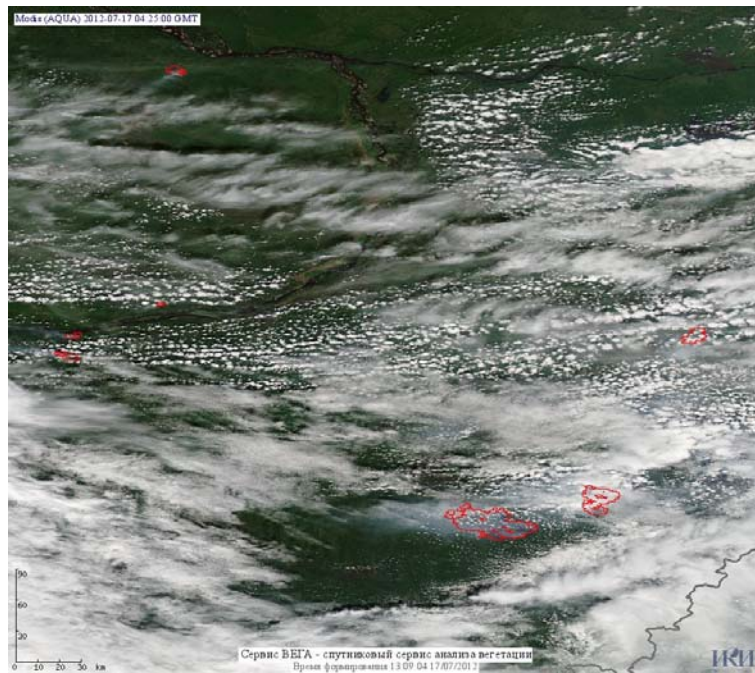

## Пожарная ситуация в России по спутниковым данным

(обзор ситуации за 17.07.2012)

**Всего за сутки 17.07.2012** на территории Российской Федерации (на всех видах территорий, включая сельскохозяйственные земли) по данным спутников Terra и Aqua наблюдалось **523 природных пожаров** с активным горением, на которых было зарегистрировано **3112 горячих точек**.

По предварительной оценке огнем могло быть затронуто около 86 тыс. га территории, покрытой лесом.

**Для сравнения: 17.07.2011 года на территории России всего наблюдалось 465 природных пожаров**, на которых было зарегистрировано 5500 горячих точек. Из них пожаров, затронувших территорию, покрытую лесом, было 321, на которых было детектировано 5212 горячих точек.

Максимальное число активных пожаров наблюдалось в Дальневосточном федеральном округе (285), в том числе, на территории Республики Саха (Якутия) (168). На них было зарегистрировано 5154 (Дальневосточный федеральный округ) и 3937 (Республика Саха (Якутия)) горячих точек.

Огнем было затронуто около 152 тыс. га территории, покрытой лесом.

Рис. 1 Пожарная обстановка в Хабаровском крае

**Рис. 2 Пожары в Красноярском крае**

**Рис. 3 Пожары в Ханты-Мансийском а.о. (Югра) и Томской области**