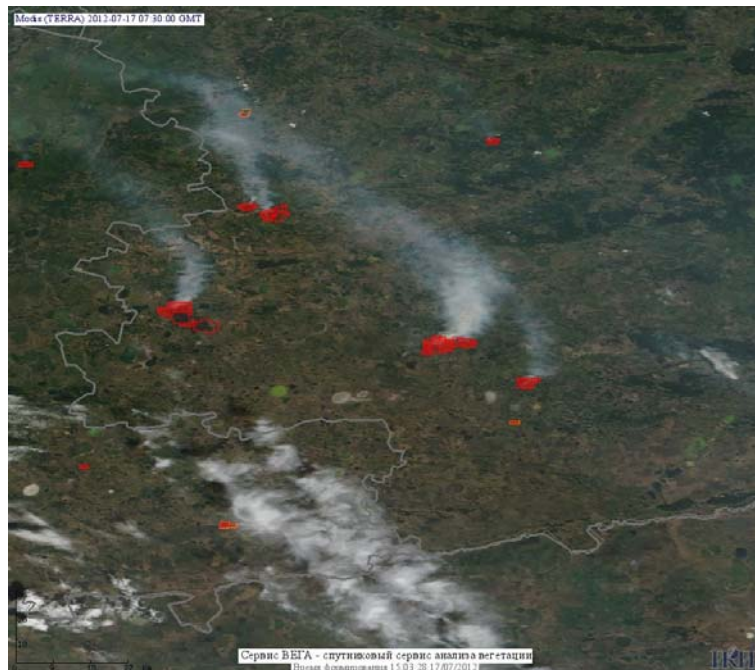

Рис. 5 Пожары в Курганской области