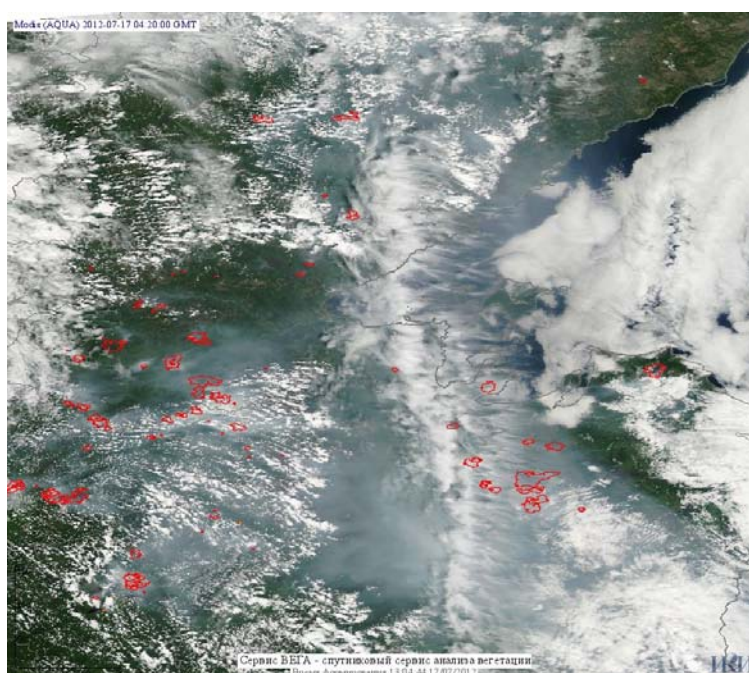

## Пожарная ситуация в России по спутниковым данным

(обзор ситуации за 17.07.2012)

**Всего за сутки 17.07.2012** на территории Российской Федерации (на всех видах территорий, включая сельскохозяйственные земли) по данным спутников Terra и Aqua наблюдалось **523 природных пожаров** с активным горением, на которых было зарегистрировано **3112 горячих точек**.

В том числе было зарегистрировано **446 активных пожаров, затрагивающих территории, покрытые лесом (2929 горячих точек)**.

Максимальное число пожаров наблюдалось в Хабаровском крае (101). На них было зарегистрировано 482 горячие точки.

Максимальное число активных пожаров наблюдалось в Дальневосточном федеральном округе (285), в том числе, на территории Республики Саха (Якутия) (168). На них было зарегистрировано 5154 (Дальневосточный федеральный округ) и 3937 (Республика Саха (Якутия)) горячих точек.

Огнем было затронуто около 152 тыс. га территории, покрытой лесом.

Рис. 1 Пожарная обстановка в Хабаровском крае

**Рис. 2 Пожары в Красноярском крае**

**Рис. 3 Пожары в Ханты-Мансийском а.о. (Югра) и Томской области**