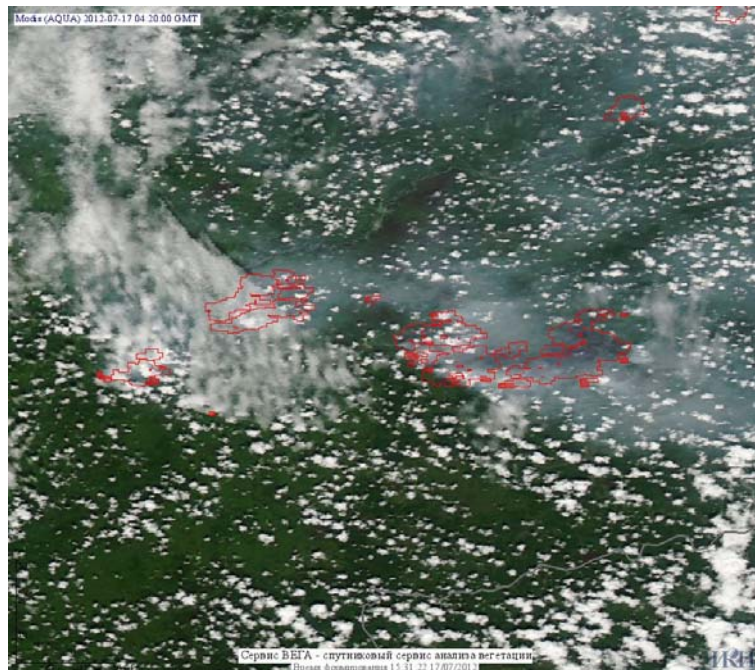

Рис. 7 Пожары в Амурской области

(Информация подготовлена на основе данных центров приема НИЦ "Планета" (<http://planet.iitp.ru/index1.html>), спутникового сервиса ВЕГА (<http://vega.smislab.ru/>) и открытых зарубежных источников)