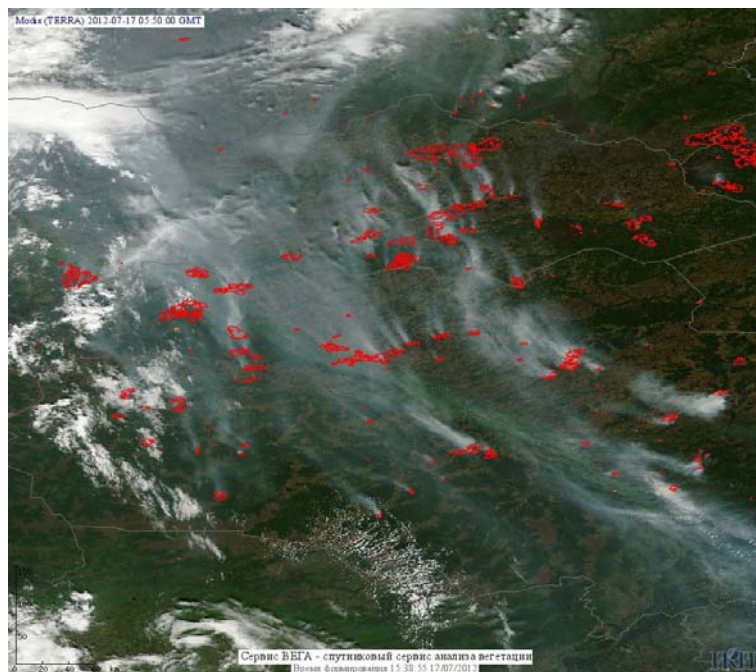

## Пожарная ситуация в России по спутниковым данным

(обзор ситуации за 17.07.2012)

**Всего за сутки 17.07.2012** на территории Российской Федерации (на всех видах территорий, включая сельскохозяйственные земли) по данным спутников Terra и Aqua наблюдалось **523 природных пожаров** с активным горением, на которых было зарегистрировано **3112 горячих точек**.

По предварительной оценке огнем могло быть затронуто около 86 тыс. га территории, покрытой лесом.

**Для сравнения: 17.07.2011 года на территории России всего наблюдалось 465 природных пожаров**, на которых было зарегистрировано 5500 горячих точек. Из них пожаров, затронувших территорию, покрытую лесом, было 321, на которых было детектировано 5212 горячих точек.

Максимальное число активных пожаров наблюдалось в Дальневосточном федеральном округе (285), в том числе, на территории Республики Саха (Якутия) (168). На них было зарегистрировано 5154 (Дальневосточный федеральный округ) и 3937 (Республика Саха (Якутия)) горячих точек.

Огнем было затронуто около 152 тыс. га территории, покрытой лесом.

Рис. 1 Пожарная обстановка в Хабаровском крае

**Рис. 2 Пожары в Красноярском крае**

**Рис. 3 Пожары в Ханты-Мансийском а.о. (Югра) и Томской области**