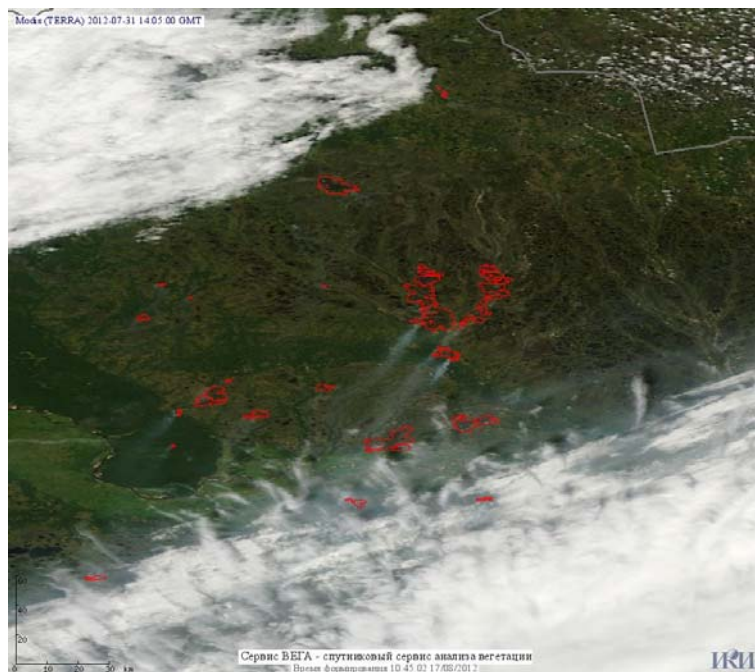

Пожарная ситуация в России по спутниковым данным

(обзор ситуации за 31.07.2012)

Всего за сутки 31.07.2012 на территории Российской Федерации (на всех видах территорий, включая сельскохозяйственные земли) по данным спутников Terra и Aqua наблюдалось **894 природных пожара** с активным горением, на которых было зарегистрировано **9919 горячих точек**.

Максимальное число активных пожаров наблюдалось в Дальневосточном федеральном округе (115), в том числе, на территории Хабаровского края (91). На них было зарегистрировано 1274 (Дальневосточный федеральный округ) и 1040 (Хабаровский край)

Огнем было затронуто около 20 тыс га территории, покрытой лесом.

Рис. 1 Пожары в Красноярском крае

Рис. 2 Пожары на северо-востоке Красноярского края

Рис. 3 Пожары в Хабаровском крае

Рис. 4 Пожары в Республике Саха (Якутия)

Рис. 5 Пожары на западе Республики Саха (Якутия)

Рис. 6 Пожары в Томской области

Рис. 7 Пожары в Ханты-Мансийском а.о. (Югра)

Рис. 8 Пожары в Республике Тува

(Информация подготовлена на основе данных центров приема НИЦ "Планета" (<http://planet.iitp.ru/index1.html>), спутникового сервиса ВЕГА (<http://vega.smislab.ru/>) и открытых зарубежных источников)