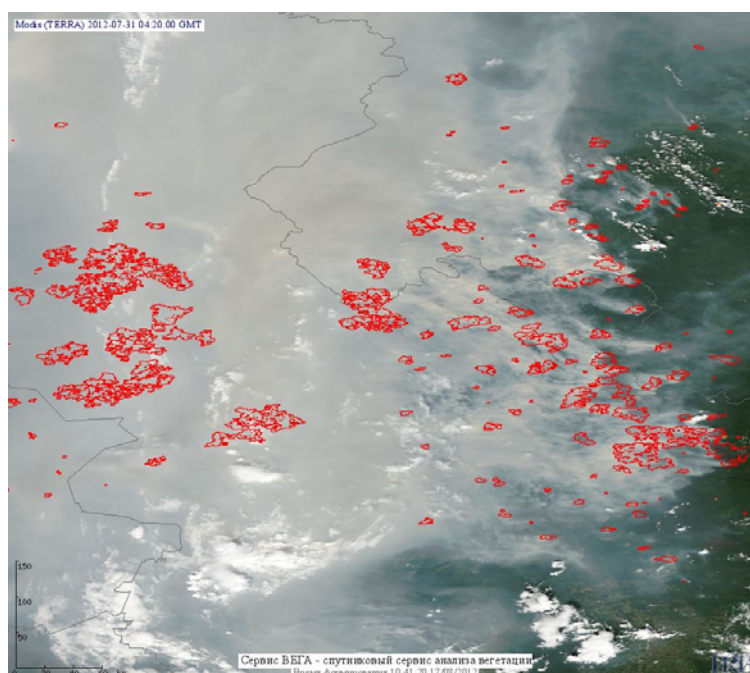

Пожарная ситуация в России по спутниковым данным

(обзор ситуации за 31.07.2012)

Всего за сутки 31.07.2012 на территории Российской Федерации (на всех видах территорий, включая сельскохозяйственные земли) по данным спутников Terra и Aqua наблюдалось **894 природных пожара** с активным горением, на которых было зарегистрировано **9919 горячих точек**.

В том числе было зарегистрировано **689 активных пожаров, затрагивающих территории, покрытые лесом (9417 горячих точек)**.

Максимальное число пожаров наблюдалось в Красноярском крае (339). На них было зарегистрировано 3319 горячих точек.

Максимальное число активных пожаров наблюдалось в Дальневосточном федеральном округе (115), в том числе, на территории Хабаровского края (91). На них было зарегистрировано 1274 (Дальневосточный федеральный округ) и 1040 (Хабаровский край)

Огнем было затронуто около 20 тыс га территории, покрытой лесом.

Рис. 1 Пожары в Красноярском крае

Рис. 2 Пожары на северо-востоке Красноярского края

Рис. 3 Пожары в Хабаровском крае

Рис. 4 Пожары в Республике Саха (Якутия)