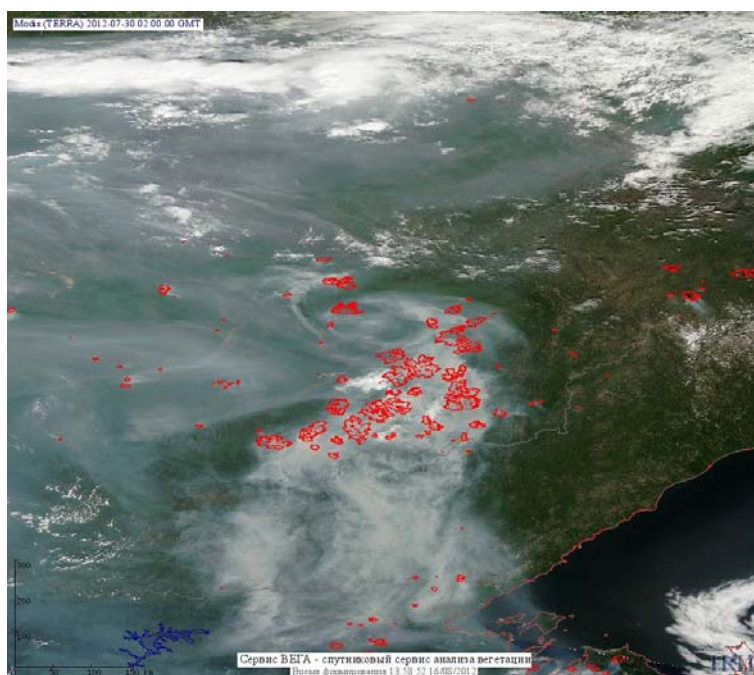

Пожарная ситуация в России по спутниковым данным

(обзор ситуации за 31.07.2012)

Всего за сутки 31.07.2012 на территории Российской Федерации (на всех видах территорий, включая сельскохозяйственные земли) по данным спутников Terra и Aqua наблюдалось **894 природных пожара** с активным горением, на которых было зарегистрировано **9919 горячих точек**.

По предварительной оценке огнем могло быть затронуто около 415 тыс га территории, покрытой лесом.

Для сравнения: 31.07.2011 года на территории России всего наблюдалось 239 природных пожаров, на которых было зарегистрировано 1487 горячих точек. Из них пожаров, затронувших территорию, покрытую лесом, было 141, на которых было детектировано 1324 горячие точки.

Максимальное число активных пожаров наблюдалось в Дальневосточном федеральном округе (115), в том числе, на территории Хабаровского края (91). На них было зарегистрировано 1274 (Дальневосточный федеральный округ) и 1040 (Хабаровский край)

Огнем было затронуто около 20 тыс га территории, покрытой лесом.

Рис. 1 Пожары в Красноярском крае

Рис. 2 Пожары на северо-востоке Красноярского края

Рис. 3 Пожары в Хабаровском крае

Рис. 4 Пожары в Республике Саха (Якутия)