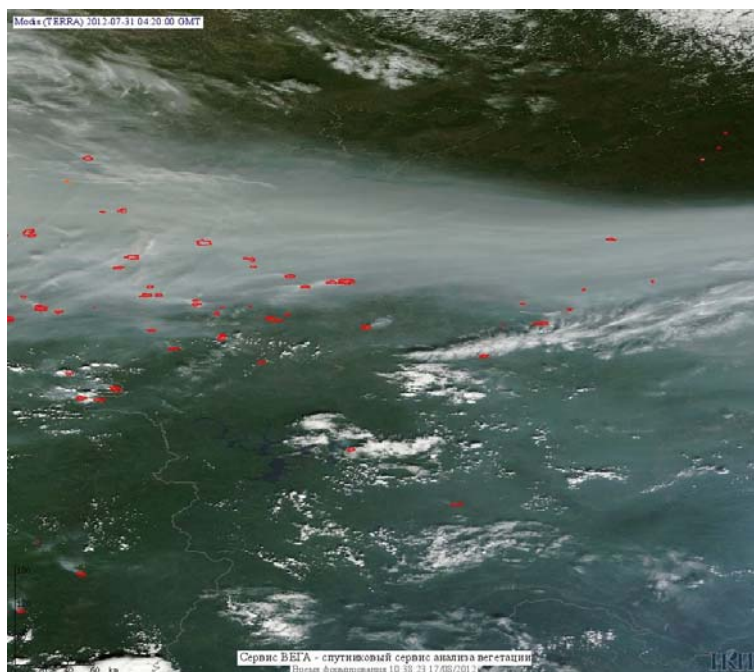

Пожарная ситуация в России по спутниковым данным

(обзор ситуации за 31.07.2012)

Всего за сутки 31.07.2012 на территории Российской Федерации (на всех видах территорий, включая сельскохозяйственные земли) по данным спутников Terra и Aqua наблюдалось **894 природных пожара** с активным горением, на которых было зарегистрировано **9919 горячих точек**.

По предварительной оценке огнем могло быть затронуто около 415 тыс га территории, покрытой лесом.

Для сравнения: 31.07.2011 года на территории России всего наблюдалось 239 природных пожаров, на которых было зарегистрировано 1487 горячих точек. Из них пожаров, затронувших территорию, покрытую лесом, было 141, на которых было детектировано 1324 горячие точки.

Максимальное число активных пожаров наблюдалось в Дальневосточном федеральном округе (115), в том числе, на территории Хабаровского края (91). На них было зарегистрировано 1274 (Дальневосточный федеральный округ) и 1040 (Хабаровский край)

Огнем было затронуто около 20 тыс га территории, покрытой лесом.

Рис. 1 Пожары в Красноярском крае

Рис. 2 Пожары на северо-востоке Красноярского края

Рис. 3 Пожары в Хабаровском крае

Рис. 4 Пожары в Республике Саха (Якутия)