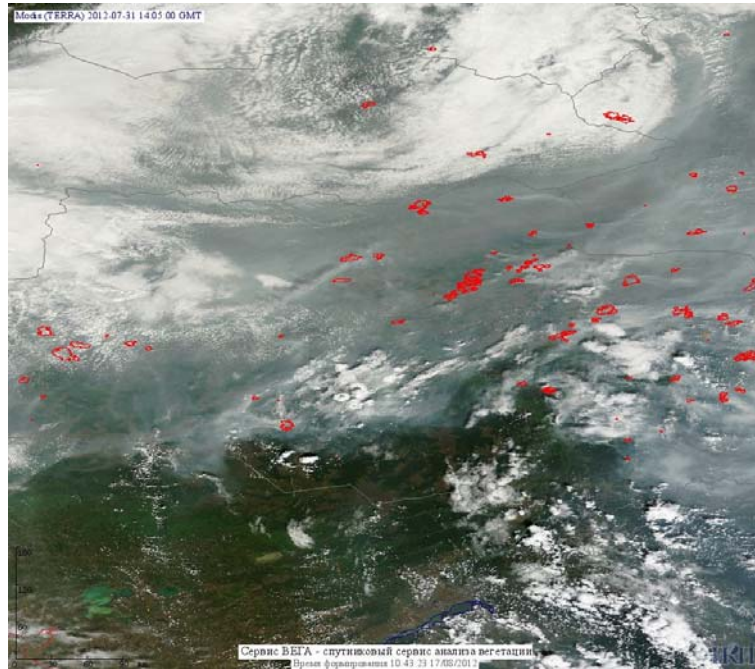

Рис. 6 Пожары в Томской области