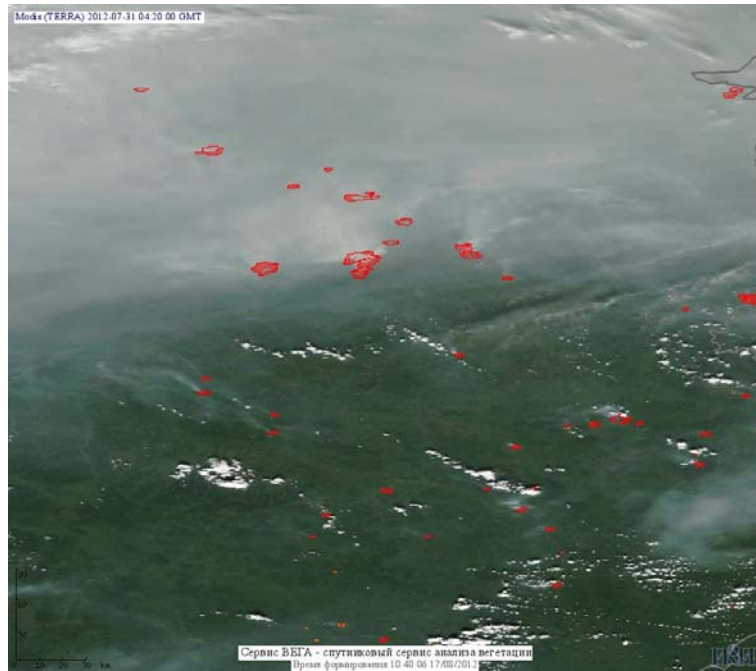

Пожарная ситуация в России по спутниковым данным

(обзор ситуации за 31.07.2012)

Всего за сутки 31.07.2012 на территории Российской Федерации (на всех видах территорий, включая сельскохозяйственные земли) по данным спутников Terra и Aqua наблюдалось **894 природных пожара** с активным горением, на которых было зарегистрировано **9919 горячих точек**.

По предварительной оценке огнем могло быть затронуто около 415 тыс га территории, покрытой лесом.

Для сравнения: 31.07.2011 года на территории России всего наблюдалось 239 природных пожаров, на которых было зарегистрировано 1487 горячих точек. Из них пожаров, затронувших территорию, покрытую лесом, было 141, на которых было детектировано 1324 горячие точки.

Максимальное число активных пожаров наблюдалось в Дальневосточном федеральном округе (115), в том числе, на территории Хабаровского края (91). На них было зарегистрировано 1274 (Дальневосточный федеральный округ) и 1040 (Хабаровский край)

Огнем было затронуто около 20 тыс га территории, покрытой лесом.

Рис. 1 Пожары в Красноярском крае

Рис. 2 Пожары на северо-востоке Красноярского края

Рис. 3 Пожары в Хабаровском крае

Рис. 4 Пожары в Республике Саха (Якутия)