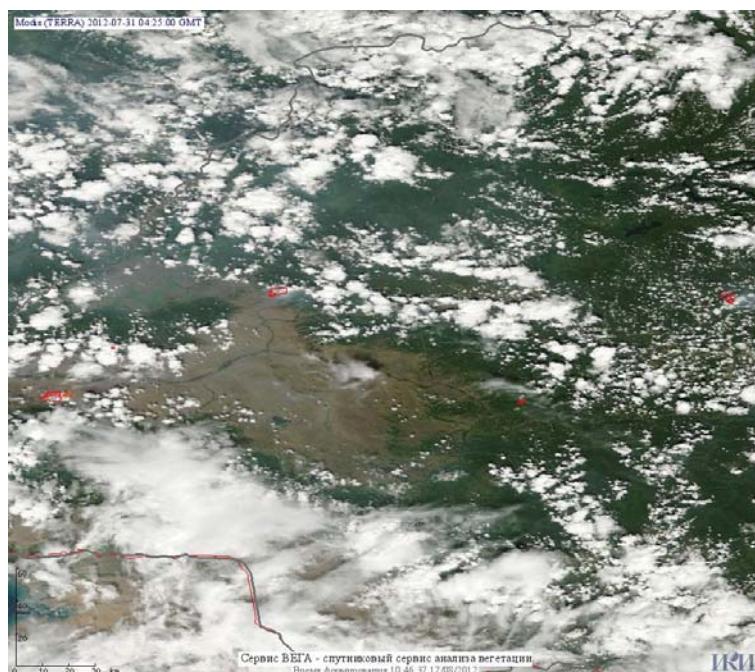

Рис. 8 Пожары в Республике Тува

(Информация подготовлена на основе данных центров приема НИЦ "Планета" (<http://planet.iitp.ru/index1.html>), спутникового сервиса ВЕГА (<http://vega.smislab.ru/>) и открытых зарубежных источников)