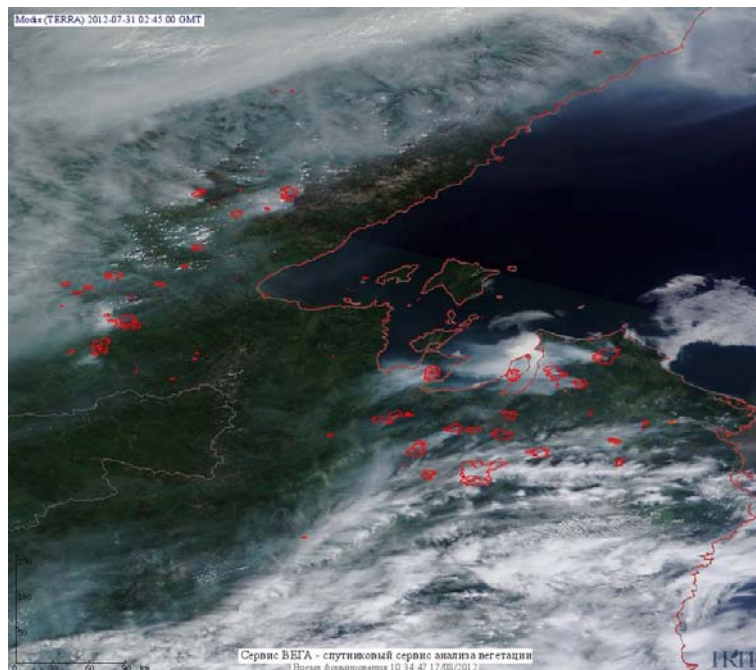

Пожарная ситуация в России по спутниковым данным

(обзор ситуации за 31.07.2012)

Всего за сутки 31.07.2012 на территории Российской Федерации (на всех видах территорий, включая сельскохозяйственные земли) по данным спутников Terra и Aqua наблюдалось **894 природных пожара** с активным горением, на которых было зарегистрировано **9919 горячих точек**.

В том числе было зарегистрировано **689 активных пожаров, затрагивающих территории, покрытые лесом (9417 горячих точек)**.

Максимальное число пожаров наблюдалось в Красноярском крае (339). На них было зарегистрировано 3319 горячих точек.

Максимальное число активных пожаров наблюдалось в Дальневосточном федеральном округе (115), в том числе, на территории Хабаровского края (91). На них было зарегистрировано 1274 (Дальневосточный федеральный округ) и 1040 (Хабаровский край)

Огнем было затронуто около 20 тыс га территории, покрытой лесом.

Рис. 1 Пожары в Красноярском крае

Рис. 2 Пожары на северо-востоке Красноярского края

Рис. 3 Пожары в Хабаровском крае

Рис. 4 Пожары в Республике Саха (Якутия)