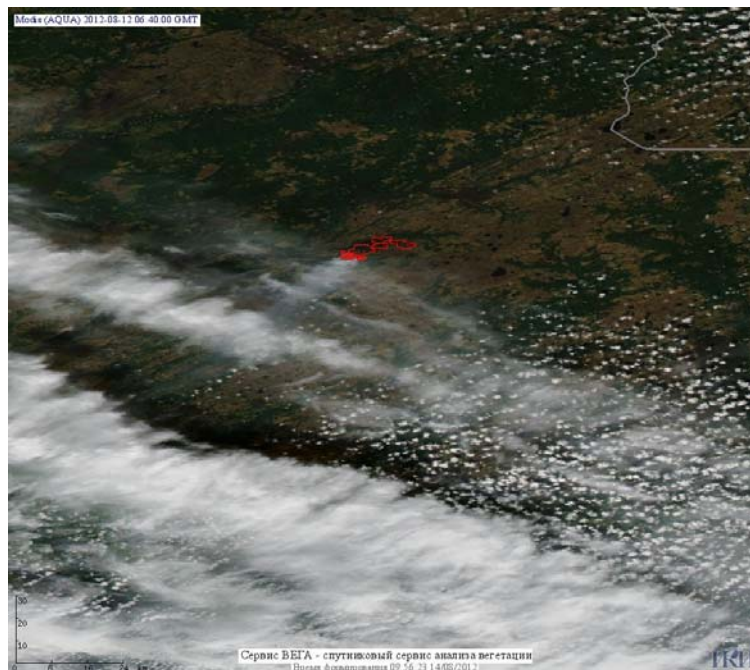

## Пожарная ситуация в России по спутниковым данным

(обзор ситуации за 12.08.2012)

**Всего за сутки 12.08.2012** на территории Российской Федерации (на всех видах территорий, включая сельскохозяйственные земли) по данным спутников Terra и Aqua наблюдалось **170 природных пожаров** с активным горением, на которых было зарегистрировано **882 горячие точки**.

По предварительной оценке огнем могло быть затронуто около 11,7 тыс. га территории, покрытой лесом.

**Для сравнения: 12.08.2011** года на территории России всего наблюдалось **275 природных пожаров**, на которых было зарегистрировано 1044 горячие точки. Из них пожаров, затронувших территорию, покрытую лесом, было 97, на которых было детектировано 734 горячие точки.

Максимальное число активных пожаров наблюдалось в Дальневосточном федеральном округе (83), в том числе, на территории Республики Саха (Якутия) (72). На них было зарегистрировано 653 (Дальневосточный федеральный округ) и 637 (Республика Саха (Якутия)) горячих точек.

Огнем было затронуто около 15 тыс. га территории, покрытой лесом.

Рис. 1 Пожары в Красноярском крае

**Рис. 2 Пожары в Республике Саха (Якутия)**

**Рис. 3 Пожары в Новосибирской области**

**Рис. 4 Пожар в Томской области**