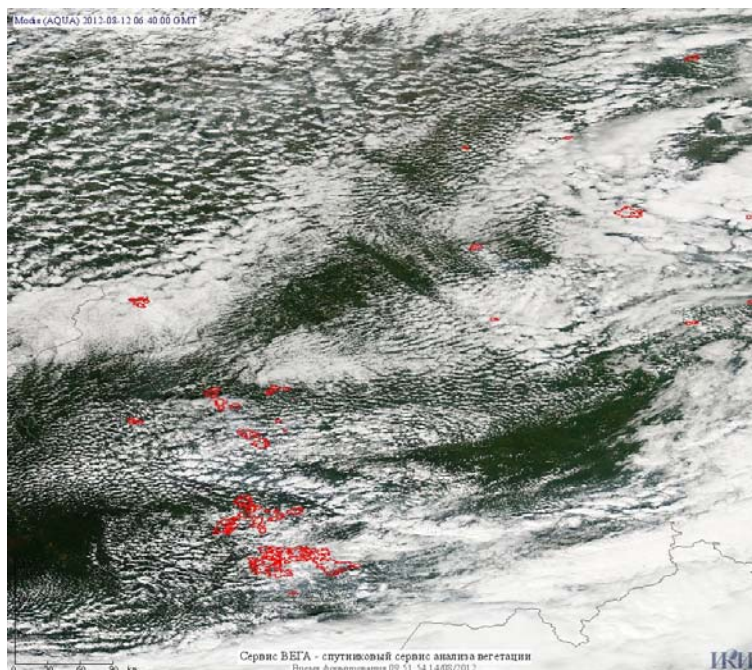

## Пожарная ситуация в России по спутниковым данным

(обзор ситуации за 12.08.2012)

**Всего за сутки 12.08.2012** на территории Российской Федерации (на всех видах территорий, включая сельскохозяйственные земли) по данным спутников Terra и Aqua наблюдалось **170 природных пожаров** с активным горением, на которых было зарегистрировано **882 горячие точки**.

В том числе было зарегистрировано **88 активных пожаров, затрагивающих территории, покрытые лесом (615 горячих точек)**.

Максимальное число пожаров наблюдалось в Красноярском крае (37). На них было зарегистрировано 92 горячие точки.

Максимальное число активных пожаров наблюдалось в Дальневосточном федеральном округе (83), в том числе, на территории Республики Саха (Якутия) (72). На них было зарегистрировано 653 (Дальневосточный федеральный округ) и 637 (Республика Саха (Якутия)) горячих точек.

Огнем было затронуто около 15 тыс. га территории, покрытой лесом.

Рис. 1 Пожары в Красноярском крае

**Рис. 2 Пожары в Республике Саха (Якутия)**

**Рис. 3 Пожары в Новосибирской области**

**Рис. 4 Пожар в Томской области**