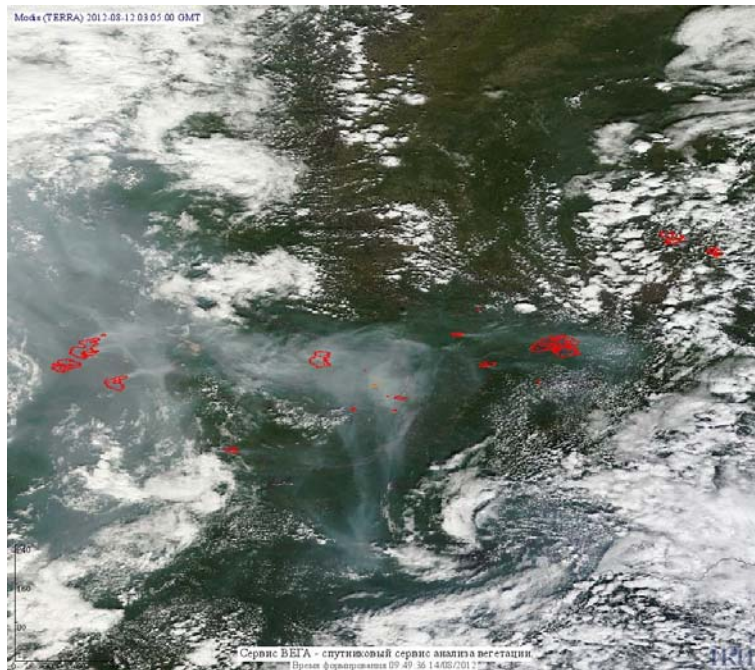

## Пожарная ситуация в России по спутниковым данным

(обзор ситуации за 12.08.2012)

**Всего за сутки 12.08.2012** на территории Российской Федерации (на всех видах территорий, включая сельскохозяйственные земли) по данным спутников Terra и Aqua наблюдалось **170 природных пожаров** с активным горением, на которых было зарегистрировано **882 горячие точки**.

По предварительной оценке огнем могло быть затронуто около 11,7 тыс. га территории, покрытой лесом.

**Для сравнения: 12.08.2011** года на территории России всего наблюдалось **275 природных пожаров**, на которых было зарегистрировано 1044 горячие точки. Из них пожаров, затронувших территорию, покрытую лесом, было 97, на которых было детектировано 734 горячие точки.

Максимальное число активных пожаров наблюдалось в Дальневосточном федеральном округе (83), в том числе, на территории Республики Саха (Якутия) (72). На них было зарегистрировано 653 (Дальневосточный федеральный округ) и 637 (Республика Саха (Якутия)) горячих точек.

Огнем было затронуто около 15 тыс. га территории, покрытой лесом.

Рис. 1 Пожары в Красноярском крае

**Рис. 2 Пожары в Республике Саха (Якутия)**

**Рис. 3 Пожары в Новосибирской области**

**Рис. 4 Пожар в Томской области**