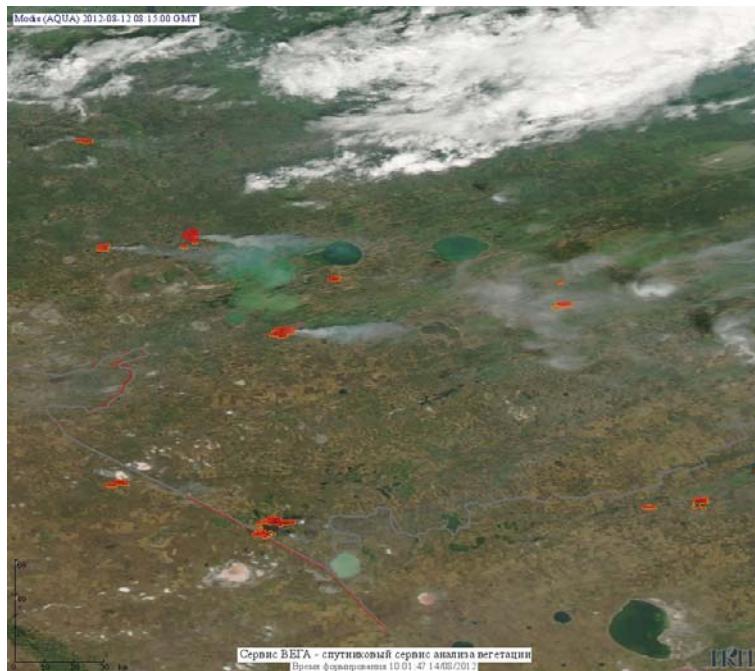

## Пожарная ситуация в России по спутниковым данным

(обзор ситуации за 12.08.2012)

**Всего за сутки 12.08.2012** на территории Российской Федерации (на всех видах территорий, включая сельскохозяйственные земли) по данным спутников Terra и Aqua наблюдалось **170 природных пожаров** с активным горением, на которых было зарегистрировано **882 горячие точки**.

По предварительной оценке огнем могло быть затронуто около 11,7 тыс. га территории, покрытой лесом.

**Для сравнения: 12.08.2011** года на территории России всего наблюдалось **275 природных пожаров**, на которых было зарегистрировано 1044 горячие точки. Из них пожаров, затронувших территорию, покрытую лесом, было 97, на которых было детектировано 734 горячие точки.

Максимальное число активных пожаров наблюдалось в Дальневосточном федеральном округе (83), в том числе, на территории Республики Саха (Якутия) (72). На них было зарегистрировано 653 (Дальневосточный федеральный округ) и 637 (Республика Саха (Якутия)) горячих точек.

Огнем было затронуто около 15 тыс. га территории, покрытой лесом.

Рис. 1 Пожары в Красноярском крае

**Рис. 2 Пожары в Республике Саха (Якутия)**

**Рис. 3 Пожары в Новосибирской области**

**Рис. 4 Пожар в Томской области**