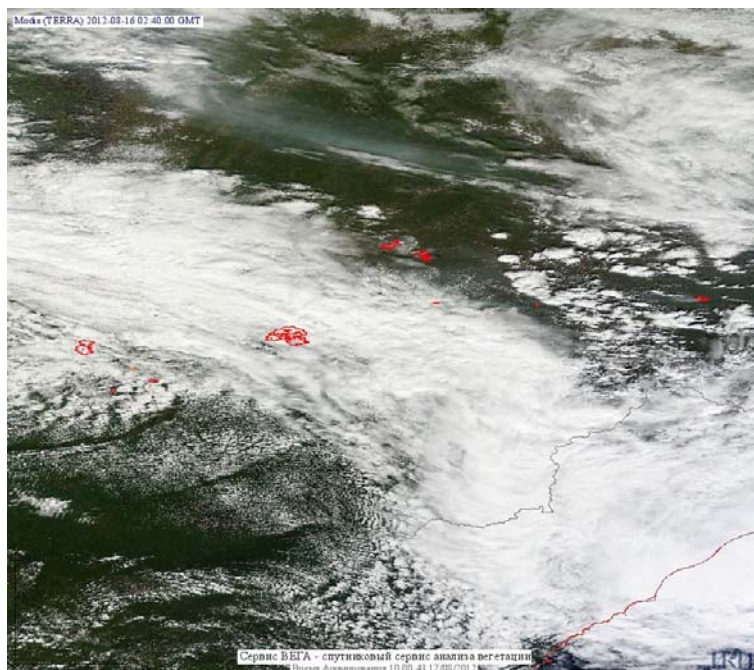

## Пожарная ситуация в России по спутниковым данным

(обзор ситуации за 16.08.2012)

**Всего за сутки 16.08.2012** на территории Российской Федерации (на всех видах территорий, включая сельскохозяйственные земли) по данным спутников Terra и Aqua наблюдалось **155 природных пожаров** с активным горением, на которых было зарегистрировано **674 горячие точки**.

В том числе было зарегистрировано **102 активных пожара, затрагивающих территории, покрытые лесом (552 горячие точки)**.

Максимальное число пожаров наблюдалось в Красноярском крае (59). На них было зарегистрировано 309 горячих точек.

Максимальное число активных пожаров наблюдалось в Сибирском федеральном округе (31), в том числе, на территории Иркутской области (11). На них было зарегистрировано 50 (Сибирский федеральный округ) и 14 (Иркутская область) горячих точек.

Огнем было затронуто около 2,4 тыс. га территории, покрытой лесом.

Рис. 1 Пожары в Красноярском крае

**Рис. 2 Пожары на западе Республики Саха (Якутия)**

**Рис. 3 Пожары в Республике Саха (Якутия)**

**Рис. 4 Пожары в Хабаровском крае**