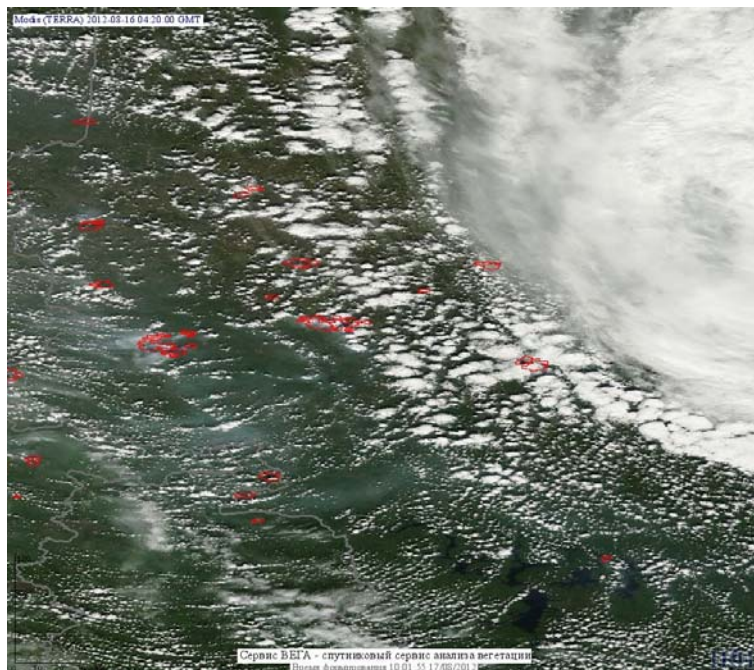

## Пожарная ситуация в России по спутниковым данным

(обзор ситуации за 16.08.2012)

**Всего за сутки 16.08.2012** на территории Российской Федерации (на всех видах территорий, включая сельскохозяйственные земли) по данным спутников Terra и Aqua наблюдалось **155 природных пожаров** с активным горением, на которых было зарегистрировано **674 горячие точки**.

В том числе было зарегистрировано **102 активных пожара, затрагивающих территории, покрытые лесом (552 горячие точки)**.

Максимальное число пожаров наблюдалось в Красноярском крае (59). На них было зарегистрировано 309 горячих точек.

Максимальное число активных пожаров наблюдалось в Сибирском федеральном округе (31), в том числе, на территории Иркутской области (11). На них было зарегистрировано 50 (Сибирский федеральный округ) и 14 (Иркутская область) горячих точек.

Огнем было затронуто около 2,4 тыс. га территории, покрытой лесом.

Рис. 1 Пожары в Красноярском крае

**Рис. 2 Пожары на западе Республики Саха (Якутия)**

**Рис. 3 Пожары в Республике Саха (Якутия)**

**Рис. 4 Пожары в Хабаровском крае**