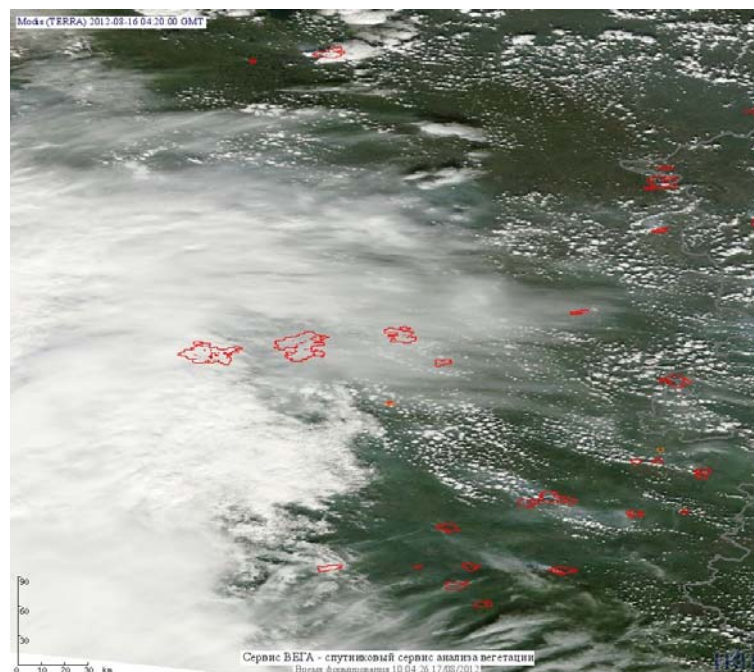

## Пожарная ситуация в России по спутниковым данным

(обзор ситуации за 16.08.2012)

**Всего за сутки 16.08.2012** на территории Российской Федерации (на всех видах территорий, включая сельскохозяйственные земли) по данным спутников Terra и Aqua наблюдалось **155 природных пожаров** с активным горением, на которых было зарегистрировано **674 горячие точки**.

В том числе было зарегистрировано **102 активных пожара, затрагивающих территории, покрытые лесом (552 горячие точки)**.

Максимальное число пожаров наблюдалось в Красноярском крае (59). На них было зарегистрировано 309 горячих точек.

Максимальное число активных пожаров наблюдалось в Сибирском федеральном округе (31), в том числе, на территории Иркутской области (11). На них было зарегистрировано 50 (Сибирский федеральный округ) и 14 (Иркутская область) горячих точек.

Огнем было затронуто около 2,4 тыс. га территории, покрытой лесом.

Рис. 1 Пожары в Красноярском крае

**Рис. 2 Пожары на западе Республики Саха (Якутия)**

**Рис. 3 Пожары в Республике Саха (Якутия)**

**Рис. 4 Пожары в Хабаровском крае**