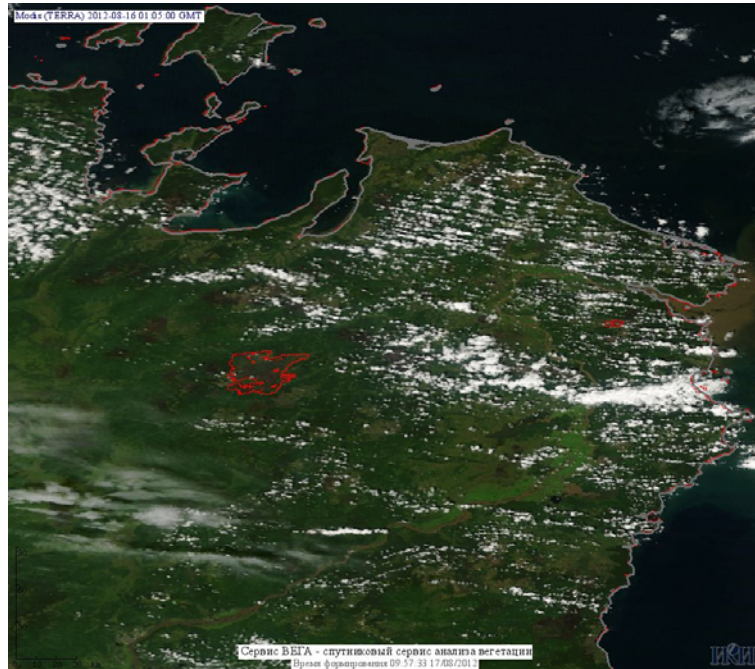

## Пожарная ситуация в России по спутниковым данным

(обзор ситуации за 16.08.2012)

**Всего за сутки 16.08.2012** на территории Российской Федерации (на всех видах территорий, включая сельскохозяйственные земли) по данным спутников Terra и Aqua наблюдалось **155 природных пожаров** с активным горением, на которых было зарегистрировано **674 горячие точки**.

В том числе было зарегистрировано **102 активных пожара, затрагивающих территории, покрытые лесом (552 горячие точки)**.

Максимальное число пожаров наблюдалось в Красноярском крае (59). На них было зарегистрировано 309 горячих точек.

Максимальное число активных пожаров наблюдалось в Сибирском федеральном округе (31), в том числе, на территории Иркутской области (11). На них было зарегистрировано 50 (Сибирский федеральный округ) и 14 (Иркутская область) горячих точек.

Огнем было затронуто около 2,4 тыс. га территории, покрытой лесом.

Рис. 1 Пожары в Красноярском крае

**Рис. 2 Пожары на западе Республики Саха (Якутия)**

**Рис. 3 Пожары в Республике Саха (Якутия)**

**Рис. 4 Пожары в Хабаровском крае**