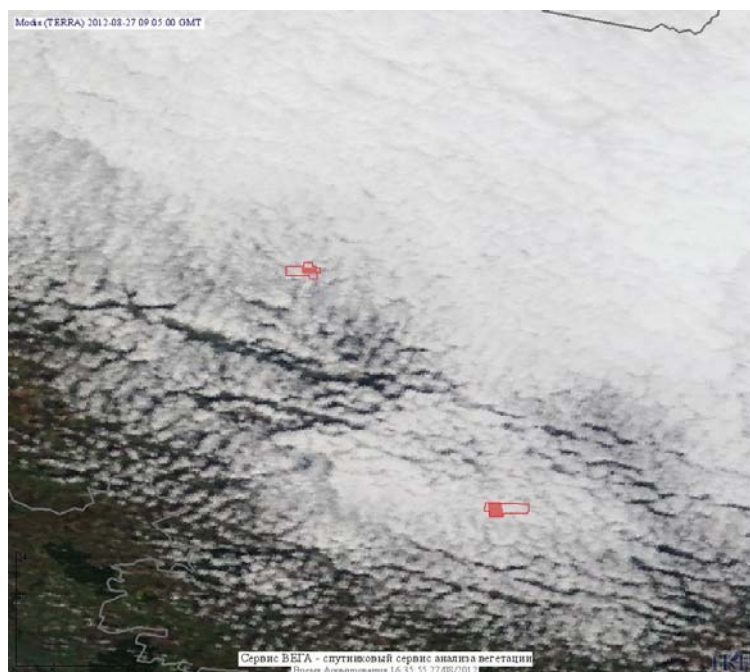

Рис. 8 Пожары в Воронежской области

(Информация подготовлена на основе данных центров приема НИЦ "Планета" (<http://planet.iitp.ru/index1.html>), спутникового сервиса ВЕГА (<http://vega.smlslab.ru/>) и открытых зарубежных источников)