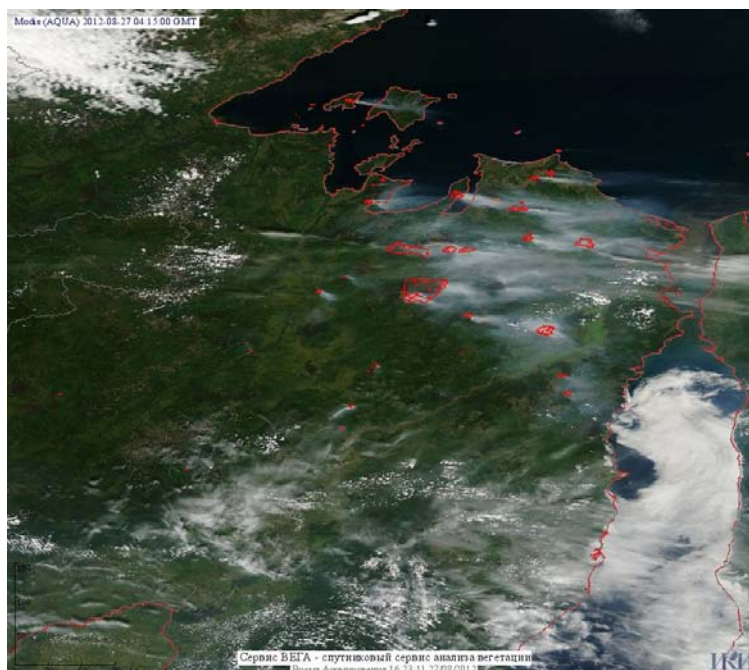

## Пожарная ситуация в России по спутниковым данным

(обзор ситуации за 27.08.2012)

**Всего за сутки 27.08.2012** на территории Российской Федерации (на всех видах территорий, включая сельскохозяйственные земли) по данным спутников Terra и Aqua наблюдалось **144 природных пожара** с активным горением, на которых было зарегистрировано **655 горячих точек**.

В том числе было зарегистрировано **82 активных пожара, затрагивающих территории, покрытые лесом (555 горячих точек)**.

Максимальное число пожаров наблюдалось в Хабаровском крае (53). На них было зарегистрировано 439 горячих точек.

Максимальное число активных пожаров наблюдалось в Дальневосточном федеральном округе (62), в том числе, на территории Республики Саха (Якутия) (26). На них было зарегистрировано 480 (Дальневосточный федеральный округ) и 324 (Республика Саха (Якутия)) горячих точек.

Огнем было затронуто около 16 тыс. га территории, покрытой лесом.

Рис. 1 Пожары в Хабаровском крае

**Рис. 2 Пожары в Иркутской области**

**Рис. 3 Пожары в Томской области**

**Рис. 4** Пожары в Ханты-Мансийской а.о. (Югра)