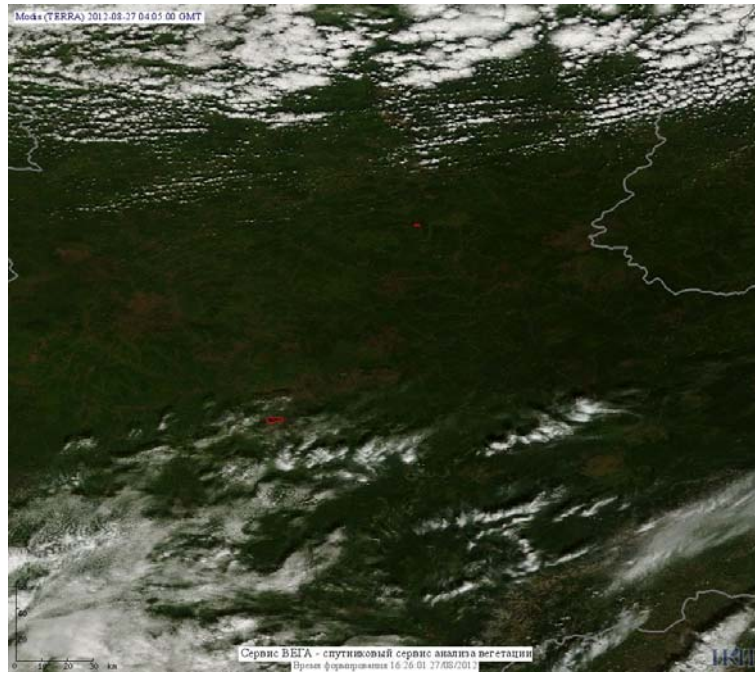

## Пожарная ситуация в России по спутниковым данным

(обзор ситуации за 27.08.2012)

**Всего за сутки 27.08.2012** на территории Российской Федерации (на всех видах территорий, включая сельскохозяйственные земли) по данным спутников Terra и Aqua наблюдалось **144 природных пожара** с активным горением, на которых было зарегистрировано **655 горячих точек**.

По предварительной оценке огнем могло быть затронуто около 4,7 тыс. га территории, покрытой лесом.

**Для сравнения: 27.08.2011** года на территории России всего наблюдалось **189 природных пожаров**, на которых было зарегистрировано 756 горячих точек. Из них пожаров, затронувших территорию, покрытую лесом, было 71, на которых было детектировано 511 горячих точек.

Максимальное число активных пожаров наблюдалось в Дальневосточном федеральном округе (62), в том числе, на территории Республики Саха (Якутия) (26). На них было зарегистрировано 480 (Дальневосточный федеральный округ) и 324 (Республика Саха (Якутия)) горячих точек.

Огнем было затронуто около 16 тыс. га территории, покрытой лесом.

Рис. 1 Пожары в Хабаровском крае

**Рис. 2 Пожары в Иркутской области**

**Рис. 3 Пожары в Томской области**

**Рис. 4** Пожары в Ханты-Мансийской а.о. (Югра)