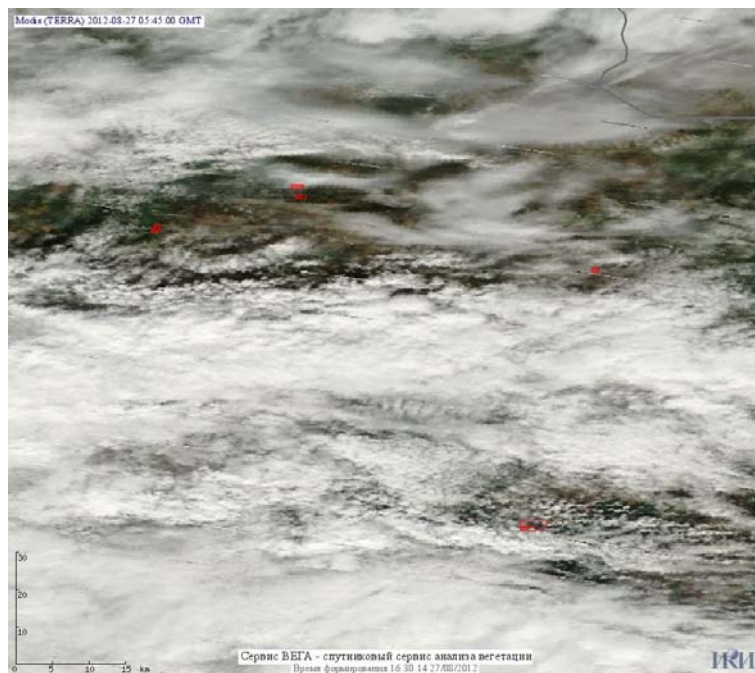

## Пожарная ситуация в России по спутниковым данным

(обзор ситуации за 27.08.2012)

**Всего за сутки 27.08.2012** на территории Российской Федерации (на всех видах территорий, включая сельскохозяйственные земли) по данным спутников Terra и Aqua наблюдалось **144 природных пожара** с активным горением, на которых было зарегистрировано **655 горячих точек**.

По предварительной оценке огнем могло быть затронуто около 4,7 тыс. га территории, покрытой лесом.

**Для сравнения: 27.08.2011** года на территории России всего наблюдалось **189 природных пожаров**, на которых было зарегистрировано 756 горячих точек. Из них пожаров, затронувших территорию, покрытую лесом, было 71, на которых было детектировано 511 горячих точек.

Максимальное число активных пожаров наблюдалось в Дальневосточном федеральном округе (62), в том числе, на территории Республики Саха (Якутия) (26). На них было зарегистрировано 480 (Дальневосточный федеральный округ) и 324 (Республика Саха (Якутия)) горячих точек.

Огнем было затронуто около 16 тыс. га территории, покрытой лесом.

Рис. 1 Пожары в Хабаровском крае

**Рис. 2 Пожары в Иркутской области**

**Рис. 3 Пожары в Томской области**

**Рис. 4** Пожары в Ханты-Мансийской а.о. (Югра)