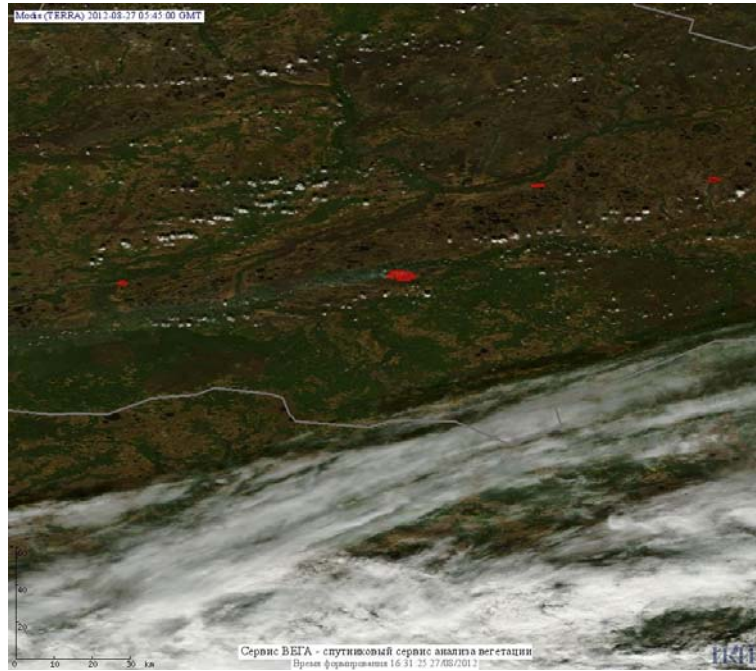

## Пожарная ситуация в России по спутниковым данным

(обзор ситуации за 27.08.2012)

**Всего за сутки 27.08.2012** на территории Российской Федерации (на всех видах территорий, включая сельскохозяйственные земли) по данным спутников Terra и Aqua наблюдалось **144 природных пожара** с активным горением, на которых было зарегистрировано **655 горячих точек**.

В том числе было зарегистрировано **82 активных пожара, затрагивающих территории, покрытые лесом (555 горячих точек)**.

Максимальное число пожаров наблюдалось в Хабаровском крае (53). На них было зарегистрировано 439 горячих точек.

Максимальное число активных пожаров наблюдалось в Дальневосточном федеральном округе (62), в том числе, на территории Республики Саха (Якутия) (26). На них было зарегистрировано 480 (Дальневосточный федеральный округ) и 324 (Республика Саха (Якутия)) горячих точек.

Огнем было затронуто около 16 тыс. га территории, покрытой лесом.

Рис. 1 Пожары в Хабаровском крае

**Рис. 2 Пожары в Иркутской области**

**Рис. 3 Пожары в Томской области**

**Рис. 4** Пожары в Ханты-Мансийской а.о. (Югра)