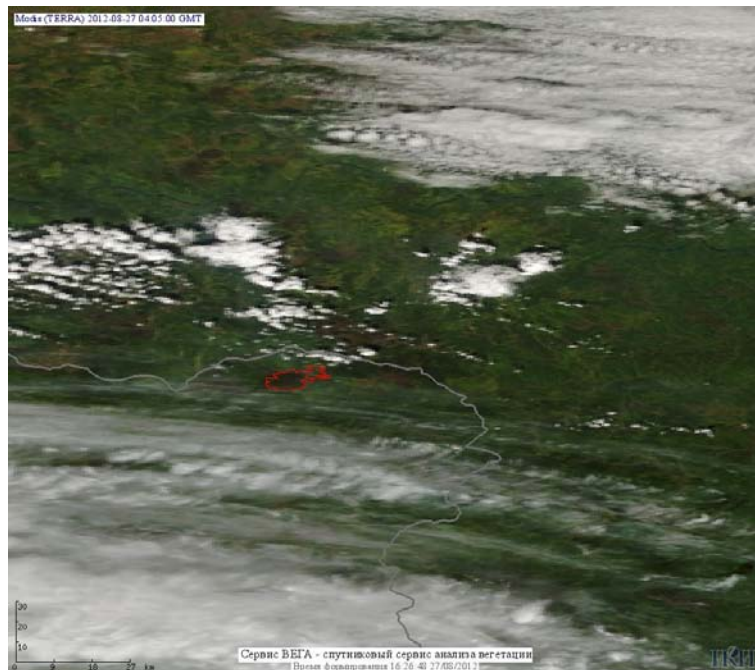

Рис. 7 Пожар в Красноярском крае