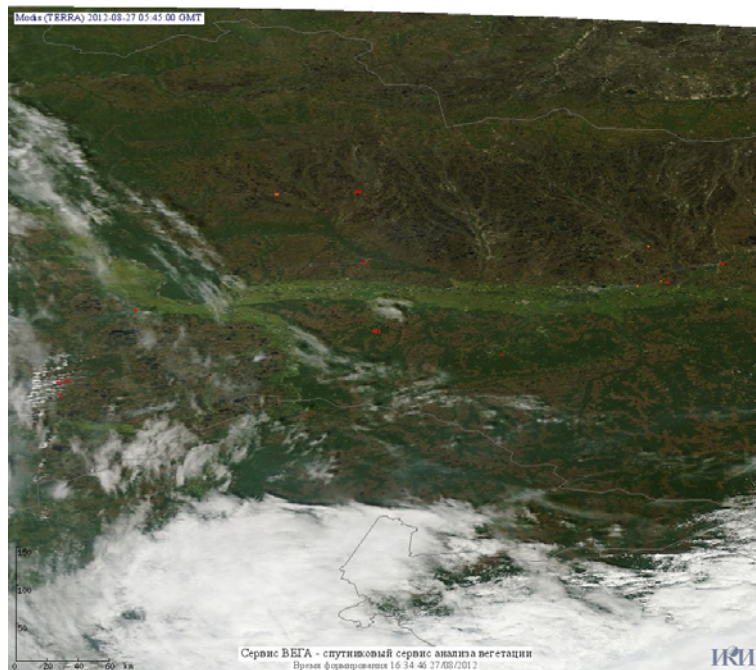

## Пожарная ситуация в России по спутниковым данным

(обзор ситуации за 27.08.2012)

**Всего за сутки 27.08.2012** на территории Российской Федерации (на всех видах территорий, включая сельскохозяйственные земли) по данным спутников Terra и Aqua наблюдалось **144 природных пожара** с активным горением, на которых было зарегистрировано **655 горячих точек**.

По предварительной оценке огнем могло быть затронуто около 4,7 тыс. га территории, покрытой лесом.

**Для сравнения: 27.08.2011** года на территории России всего наблюдалось **189 природных пожаров**, на которых было зарегистрировано 756 горячих точек. Из них пожаров, затронувших территорию, покрытую лесом, было 71, на которых было детектировано 511 горячих точек.

Максимальное число активных пожаров наблюдалось в Дальневосточном федеральном округе (62), в том числе, на территории Республики Саха (Якутия) (26). На них было зарегистрировано 480 (Дальневосточный федеральный округ) и 324 (Республика Саха (Якутия)) горячих точек.

Огнем было затронуто около 16 тыс. га территории, покрытой лесом.

Рис. 1 Пожары в Хабаровском крае

**Рис. 2 Пожары в Иркутской области**

**Рис. 3 Пожары в Томской области**

**Рис. 4** Пожары в Ханты-Мансийской а.о. (Югра)