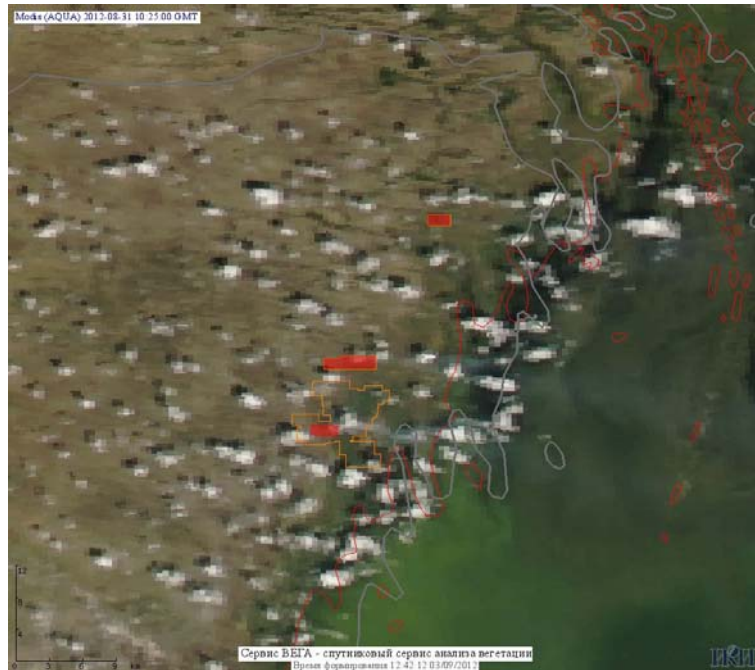

Пожарная ситуация в России по спутниковым данным

(обзор ситуации за 31.08.2012)

Всего за сутки 31.08.2012 на территории Российской Федерации (на всех видах территорий, включая сельскохозяйственные земли) по данным спутников Terra и Aqua наблюдалось **110 природных пожаров** с активным горением, на которых было зарегистрировано **216 горячих точек**.

Максимальное число активных пожаров наблюдалось в Приволжском федеральном округе (105), в том числе, на территории Республики Татарстан (25). На них было зарегистрировано 231 (Приволжский федеральный округ) и 51 (Республика Татарстан) горячих точек.

Огнем было затронуто около 1 тыс. га территории, покрытой лесом.

Рис. 1 Пожары в Красноярском крае

Рис. 2 Пожары в Красноярском крае

Рис. 3 Сельскохозяйственные палы в Красноярском крае

Рис. 4 Пожары в Томской области

Рис. 5 Пожары в Воронежской области

Рис. 6 Пожары в Республике Калмыкия

Рис. 7 Пожары в Амурской области

Рис. 8 Пожары в Краснодарском крае

Рис. 9 Пожары в Иркутской области

(Информация подготовлена на основе данных центров приема НИЦ "Планета" (<http://planet.iitp.ru/index1.html>), спутникового сервиса ВЕГА (<http://vega.smislab.ru/>) и открытых зарубежных источников)