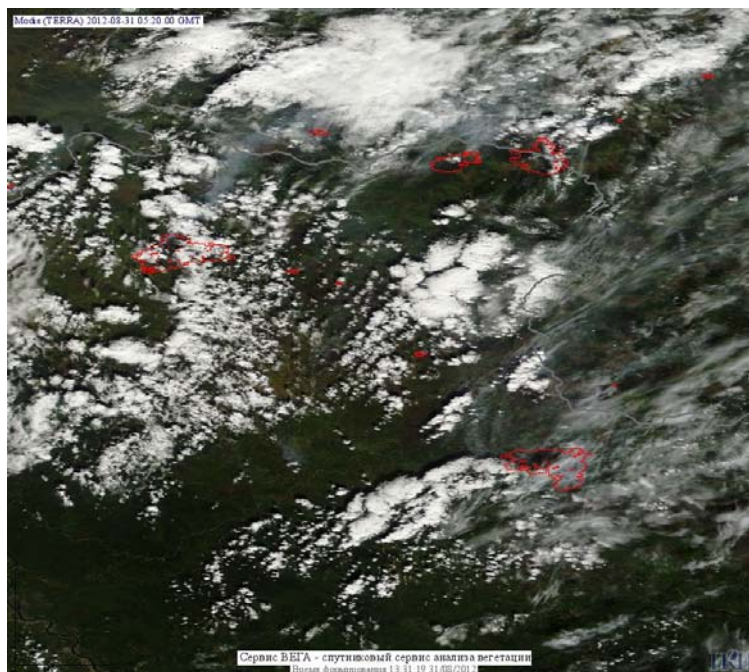

Пожарная ситуация в России по спутниковым данным

(обзор ситуации за 31.08.2012)

Всего за сутки 31.08.2012 на территории Российской Федерации (на всех видах территорий, включая сельскохозяйственные земли) по данным спутников Terra и Aqua наблюдалось **110 природных пожаров** с активным горением, на которых было зарегистрировано **216 горячих точек**.

В том числе было зарегистрировано **67 активных пожаров, затрагивающих территории, покрытые лесом (140 горячих точек)**.

Максимальное число пожаров наблюдалось в Красноярском крае (54). На них было зарегистрировано 123 горячие точки.

Максимальное число активных пожаров наблюдалось в Приволжском федеральном округе (105), в том числе, на территории Республики Татарстан (25). На них было зарегистрировано 231 (Приволжский федеральный округ) и 51 (Республика Татарстан) горячих точек.

Огнем было затронуто около 1 тыс. га территории, покрытой лесом.

Рис. 1 Пожары в Красноярском крае

Рис. 2 Пожары в Красноярском крае

Рис. 3 Сельскохозяйственные палы в Красноярском крае

Рис. 4 Пожары в Томской области