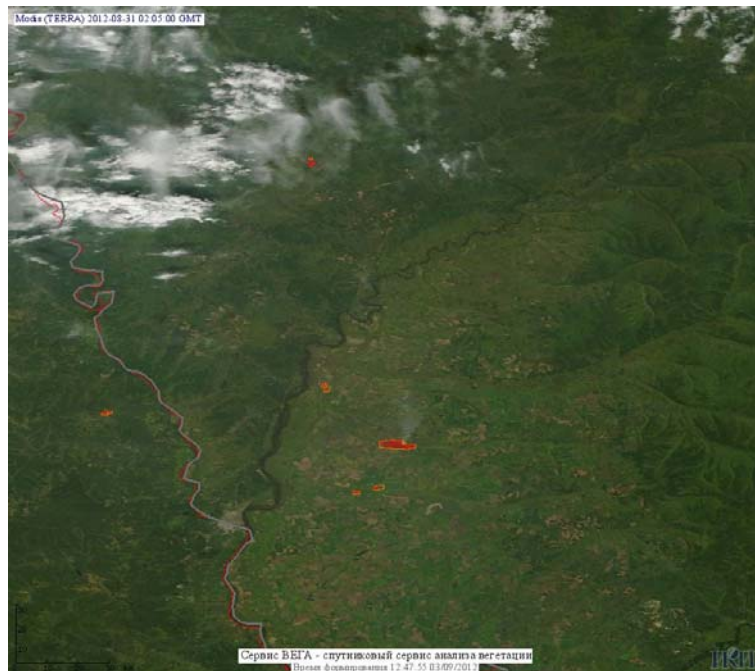

Рис. 7 Пожары в Амурской области