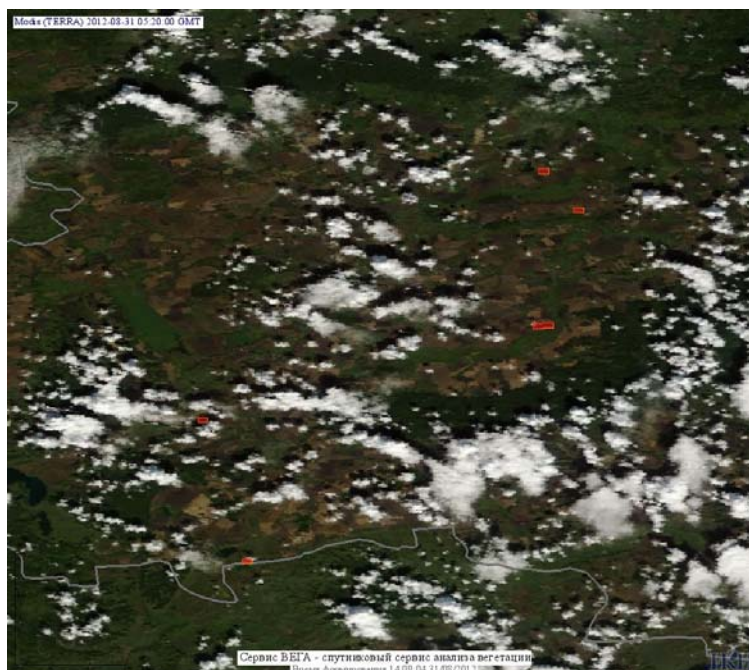

Пожарная ситуация в России по спутниковым данным

(обзор ситуации за 31.08.2012)

Всего за сутки 31.08.2012 на территории Российской Федерации (на всех видах территорий, включая сельскохозяйственные земли) по данным спутников Terra и Aqua наблюдалось **110 природных пожаров** с активным горением, на которых было зарегистрировано **216 горячих точек**.

В том числе было зарегистрировано **67 активных пожаров, затрагивающих территории, покрытые лесом (140 горячих точек)**.

Максимальное число пожаров наблюдалось в Красноярском крае (54). На них было зарегистрировано 123 горячие точки.

Максимальное число активных пожаров наблюдалось в Приволжском федеральном округе (105), в том числе, на территории Республики Татарстан (25). На них было зарегистрировано 231 (Приволжский федеральный округ) и 51 (Республика Татарстан) горячих точек.

Огнем было затронуто около 1 тыс. га территории, покрытой лесом.

Рис. 1 Пожары в Красноярском крае

Рис. 2 Пожары в Красноярском крае

Рис. 3 Сельскохозяйственные палы в Красноярском крае

Рис. 4 Пожары в Томской области