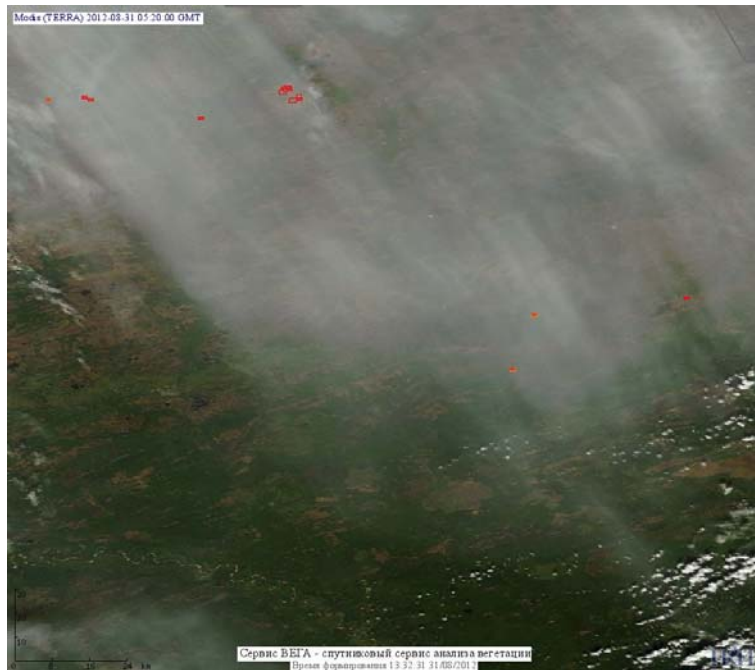

Пожарная ситуация в России по спутниковым данным

(обзор ситуации за 31.08.2012)

Всего за сутки 31.08.2012 на территории Российской Федерации (на всех видах территорий, включая сельскохозяйственные земли) по данным спутников Terra и Aqua наблюдалось **110 природных пожаров** с активным горением, на которых было зарегистрировано **216 горячих точек**.

В том числе было зарегистрировано **67 активных пожаров, затрагивающих территории, покрытые лесом (140 горячих точек)**.

Максимальное число пожаров наблюдалось в Красноярском крае (54). На них было зарегистрировано 123 горячие точки.

Максимальное число активных пожаров наблюдалось в Приволжском федеральном округе (105), в том числе, на территории Республики Татарстан (25). На них было зарегистрировано 231 (Приволжский федеральный округ) и 51 (Республика Татарстан) горячих точек.

Огнем было затронуто около 1 тыс. га территории, покрытой лесом.

Рис. 1 Пожары в Красноярском крае

Рис. 2 Пожары в Красноярском крае

Рис. 3 Сельскохозяйственные палы в Красноярском крае

Рис. 4 Пожары в Томской области