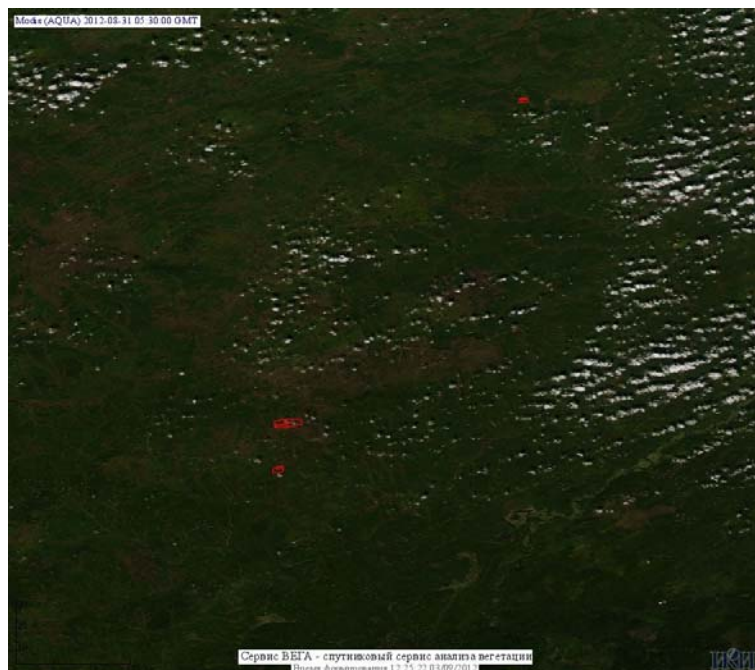

Рис. 9 Пожары в Иркутской области

(Информация подготовлена на основе данных центров приема НИЦ "Планета" (<http://planet.iitp.ru/index1.html>), спутникового сервиса ВЕГА (<http://vega.smislab.ru/>) и открытых зарубежных источников)