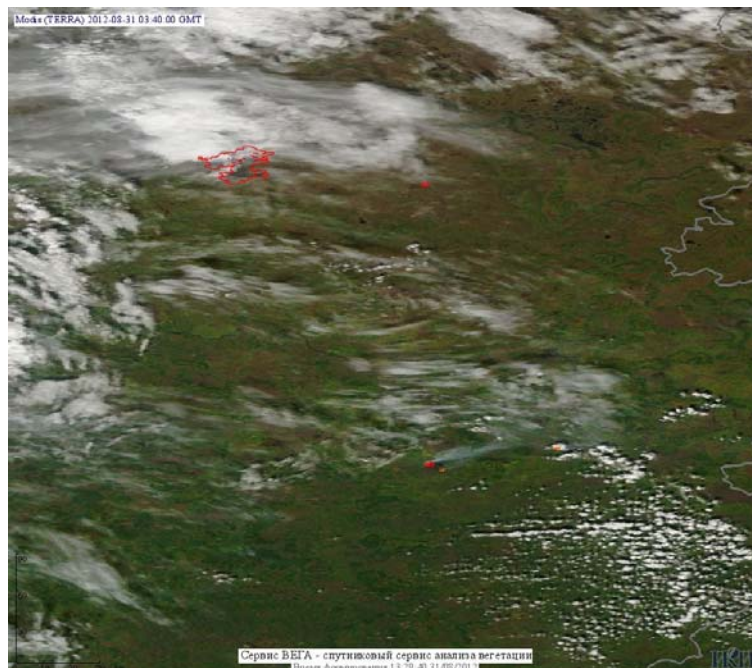

Пожарная ситуация в России по спутниковым данным

(обзор ситуации за 31.08.2012)

Всего за сутки 31.08.2012 на территории Российской Федерации (на всех видах территорий, включая сельскохозяйственные земли) по данным спутников Terra и Aqua наблюдалось **110 природных пожаров** с активным горением, на которых было зарегистрировано **216 горячих точек**.

По предварительной оценке огнем могло быть затронуто около 2,6 тыс. га территории, покрытой лесом.

Для сравнения: 31.08.2011 года на территории России всего наблюдалось **260 природных пожаров**, на которых было зарегистрировано 493 горячие точки. Из них пожаров, затронувших территорию, покрытую лесом, было 46, на которых была детектирована 81 горячая точка.

Максимальное число активных пожаров наблюдалось в Приволжском федеральном округе (105), в том числе, на территории Республики Татарстан (25). На них было зарегистрировано 231 (Приволжский федеральный округ) и 51 (Республика Татарстан) горячих точек.

Огнем было затронуто около 1 тыс. га территории, покрытой лесом.

Рис. 1 Пожары в Красноярском крае

Рис. 2 Пожары в Красноярском крае

Рис. 3 Сельскохозяйственные палы в Красноярском крае

Рис. 4 Пожары в Томской области