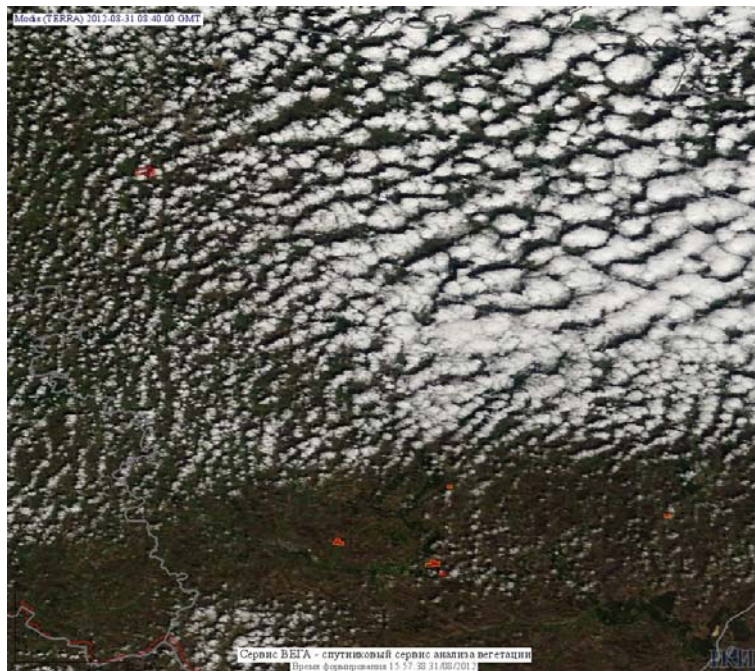

Пожарная ситуация в России по спутниковым данным

(обзор ситуации за 31.08.2012)

Всего за сутки 31.08.2012 на территории Российской Федерации (на всех видах территорий, включая сельскохозяйственные земли) по данным спутников Terra и Aqua наблюдалось **110 природных пожаров** с активным горением, на которых было зарегистрировано **216 горячих точек**.

По предварительной оценке огнем могло быть затронуто около 2,6 тыс. га территории, покрытой лесом.

Для сравнения: 31.08.2011 года на территории России всего наблюдалось **260 природных пожаров**, на которых было зарегистрировано 493 горячие точки. Из них пожаров, затронувших территорию, покрытую лесом, было 46, на которых была детектирована 81 горячая точка.

Максимальное число активных пожаров наблюдалось в Приволжском федеральном округе (105), в том числе, на территории Республики Татарстан (25). На них было зарегистрировано 231 (Приволжский федеральный округ) и 51 (Республика Татарстан) горячих точек.

Огнем было затронуто около 1 тыс. га территории, покрытой лесом.

Рис. 1 Пожары в Красноярском крае

Рис. 2 Пожары в Красноярском крае

Рис. 3 Сельскохозяйственные палы в Красноярском крае

Рис. 4 Пожары в Томской области