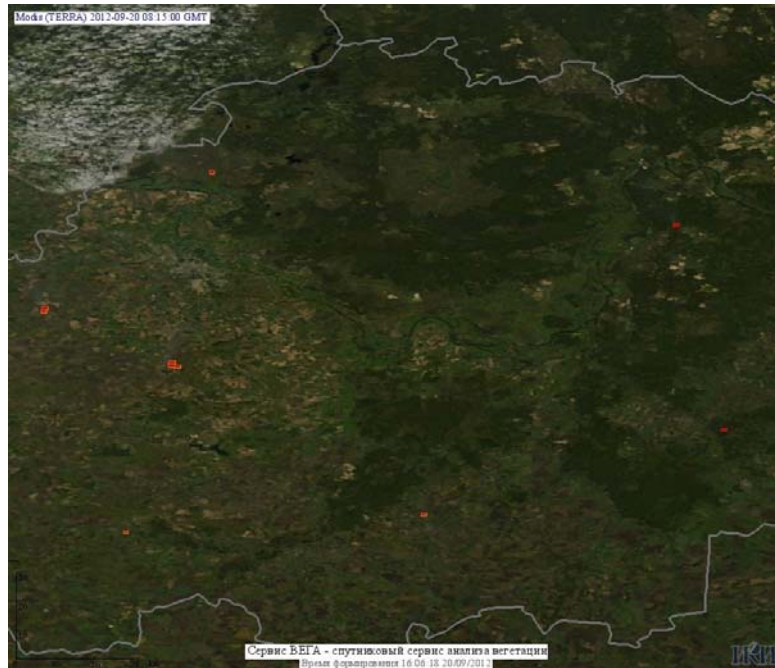

Рис. 6 Пожары в Рязанской области