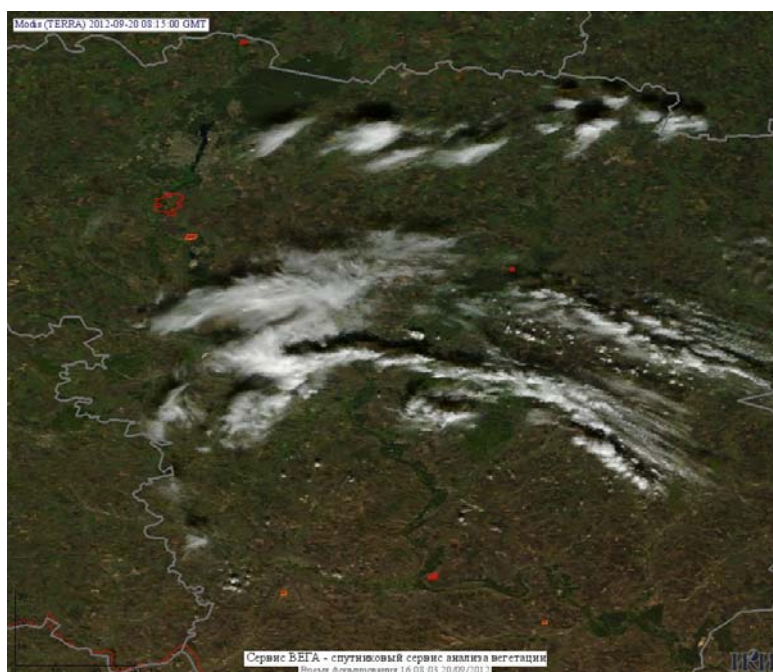

Рис. 5 Пожары в Воронежской области