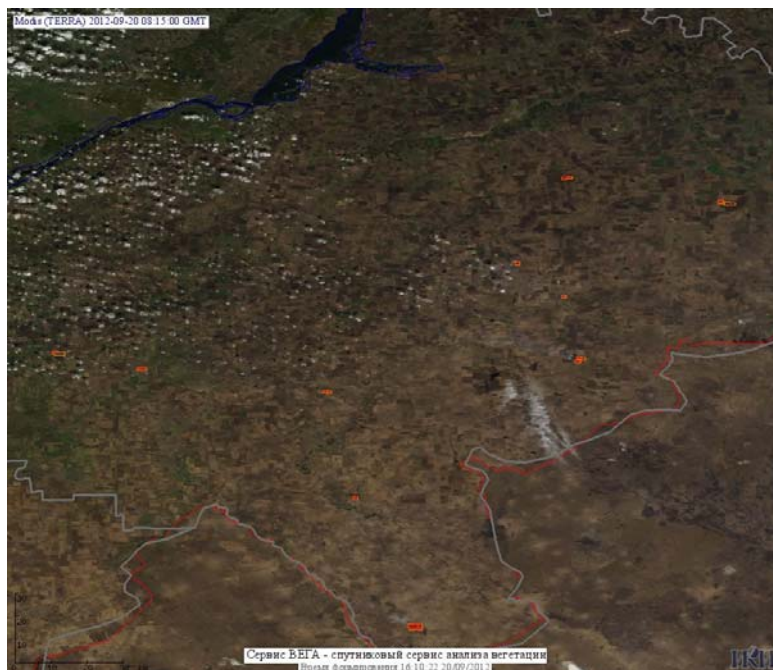

## Пожарная ситуация в России по спутниковым данным

(обзор ситуации за 20.09.2012)

**Всего за сутки 20.09.2012** на территории Российской Федерации (на всех видах территорий, включая сельскохозяйственные земли) по данным спутников Terra и Aqua наблюдалось **325 природных пожаров** с активным горением, на которых было зарегистрировано **726 горячих точек**.

По предварительной оценке огнем могло быть затронуто около 9 тыс. га территории, покрытой лесом.

**Для сравнения: 20.09.2011** года на территории России всего наблюдалось **252 природных пожара**, на которых было зарегистрировано 634 горячие точки. Из них пожаров, затронувших территорию, покрытую лесом, было 62, на которых было детектировано 179 горячих точек.

Максимальное число активных пожаров наблюдалось в Сибирском федеральном округе (138), в том числе, на территории Красноярского края (56). На них было зарегистрировано 429 (Сибирский федеральный округ) и 56 (Красноярский край) горячих точек.

Огнем было затронуто около 2,1 тыс га территории, покрытой лесом.

Рис. 1 Сельскохозяйственные палы в Краснодарском крае

**Рис. 2 Пожары в Республике Саха (Якутия)**

**Рис. 3 Пожары в Республике Саха (Якутия)**