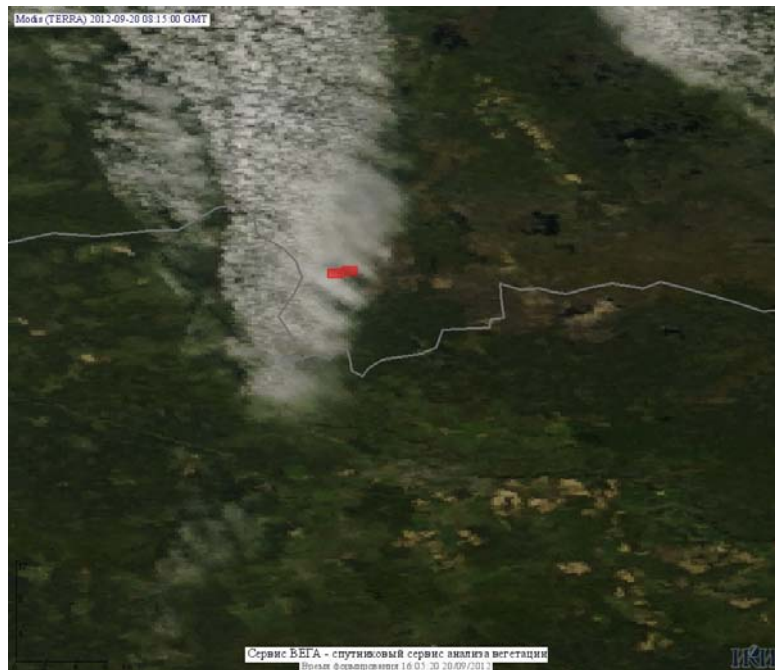

Рис. 7 Пожар в Ивановской области