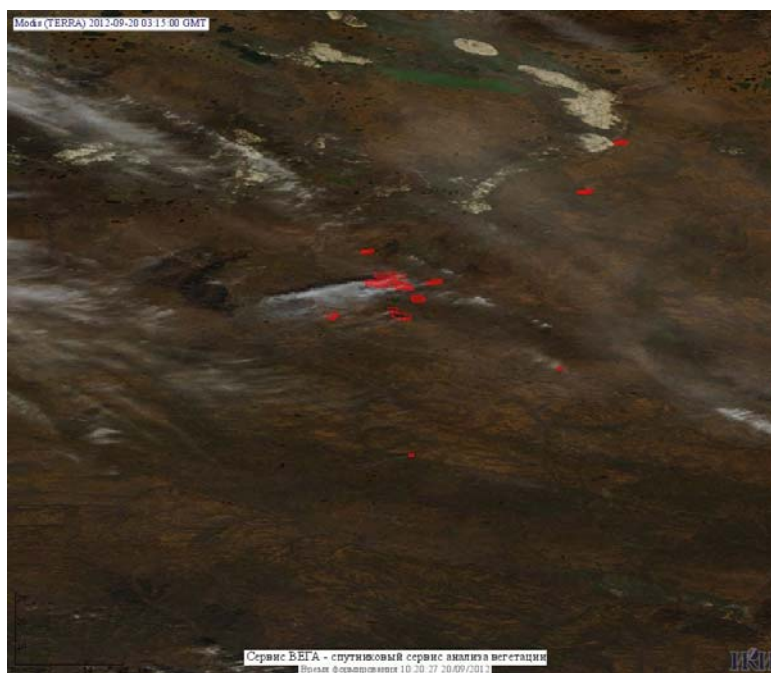

## Пожарная ситуация в России по спутниковым данным

(обзор ситуации за 20.09.2012)

**Всего за сутки 20.09.2012** на территории Российской Федерации (на всех видах территорий, включая сельскохозяйственные земли) по данным спутников Terra и Aqua наблюдалось **325 природных пожаров** с активным горением, на которых было зарегистрировано **726 горячих точек**.

По предварительной оценке огнем могло быть затронуто около 9 тыс. га территории, покрытой лесом.

**Для сравнения: 20.09.2011** года на территории России всего наблюдалось **252 природных пожара**, на которых было зарегистрировано 634 горячие точки. Из них пожаров, затронувших территорию, покрытую лесом, было 62, на которых было детектировано 179 горячих точек.

Максимальное число активных пожаров наблюдалось в Сибирском федеральном округе (138), в том числе, на территории Красноярского края (56). На них было зарегистрировано 429 (Сибирский федеральный округ) и 56 (Красноярский край) горячих точек.

Огнем было затронуто около 2,1 тыс га территории, покрытой лесом.

Рис. 1 Сельскохозяйственные палы в Краснодарском крае

**Рис. 2 Пожары в Республике Саха (Якутия)**

**Рис. 3 Пожары в Республике Саха (Якутия)**