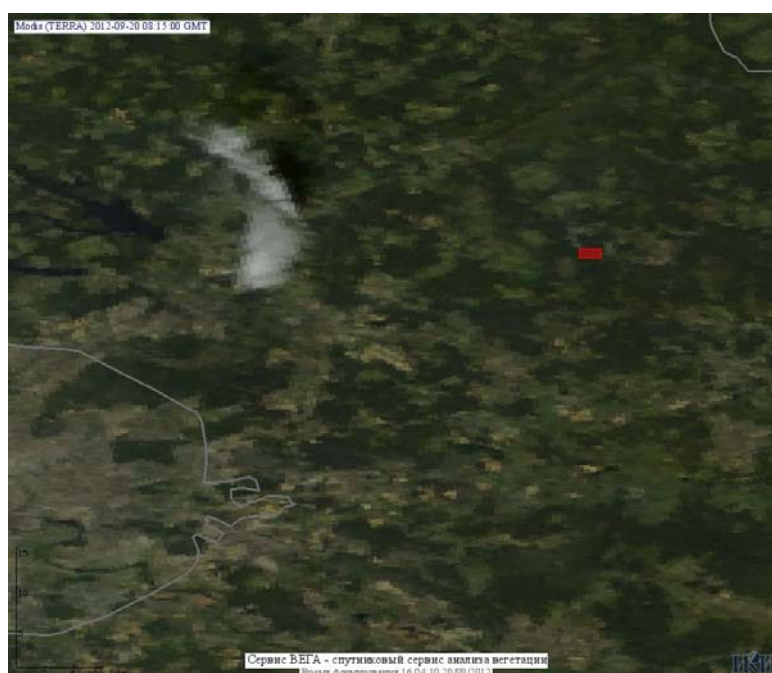

Максимальное число активных пожаров наблюдалось в Сибирском федеральном округе (138), в том числе, на территории Красноярского края (56). На них было зарегистрировано 429 (Сибирский федеральный округ) и 56 (Красноярский край) горячих точек.

**Рис. 4 Пожары на нелесной территории в Ростовской области**

**Рис. 5 Пожары в Воронежской области**

**Рис. 6 Пожары в Рязанской области**

**Рис. 7 Пожар в Ивановской области**

**Рис. 8 Пожар в Московс кой области**