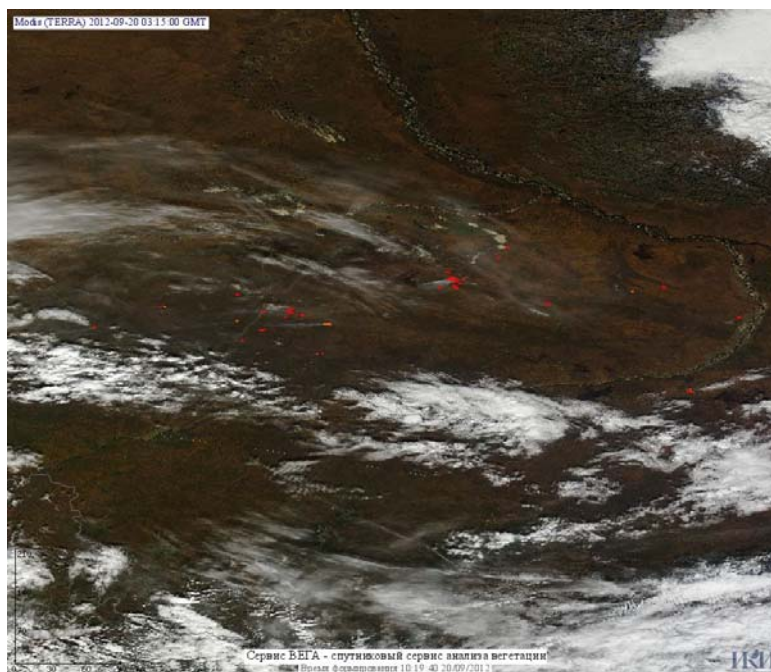

## Пожарная ситуация в России по спутниковым данным

(обзор ситуации за 20.09.2012)

**Всего за сутки 20.09.2012** на территории Российской Федерации (на всех видах территорий, включая сельскохозяйственные земли) по данным спутников Terra и Aqua наблюдалось **325 природных пожаров** с активным горением, на которых было зарегистрировано **726 горячих точек**.

По предварительной оценке огнем могло быть затронуто около 9 тыс. га территории, покрытой лесом.

**Для сравнения: 20.09.2011** года на территории России всего наблюдалось **252 природных пожара**, на которых было зарегистрировано 634 горячие точки. Из них пожаров, затронувших территорию, покрытую лесом, было 62, на которых было детектировано 179 горячих точек.

Максимальное число активных пожаров наблюдалось в Сибирском федеральном округе (138), в том числе, на территории Красноярского края (56). На них было зарегистрировано 429 (Сибирский федеральный округ) и 56 (Красноярский край) горячих точек.

Огнем было затронуто около 2,1 тыс га территории, покрытой лесом.

Рис. 1 Сельскохозяйственные палы в Краснодарском крае

**Рис. 2 Пожары в Республике Саха (Якутия)**

**Рис. 3 Пожары в Республике Саха (Якутия)**