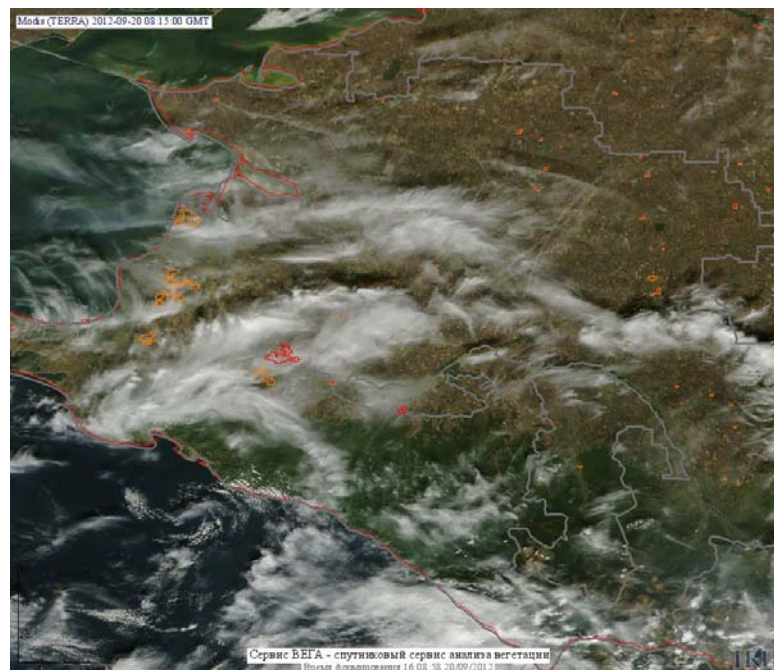

## Пожарная ситуация в России по спутниковым данным

(обзор ситуации за 20.09.2012)

**Всего за сутки 20.09.2012** на территории Российской Федерации (на всех видах территорий, включая сельскохозяйственные земли) по данным спутников Terra и Aqua наблюдалось **325 природных пожаров** с активным горением, на которых было зарегистрировано **726 горячих точек**.

По предварительной оценке огнем могло быть затронуто около 9 тыс. га территории, покрытой лесом.

**Для сравнения: 20.09.2011** года на территории России всего наблюдалось **252 природных пожара**, на которых было зарегистрировано 634 горячие точки. Из них пожаров, затронувших территорию, покрытую лесом, было 62, на которых было детектировано 179 горячих точек.

Максимальное число активных пожаров наблюдалось в Сибирском федеральном округе (138), в том числе, на территории Красноярского края (56). На них было зарегистрировано 429 (Сибирский федеральный округ) и 56 (Красноярский край) горячих точек.

Огнем было затронуто около 2,1 тыс га территории, покрытой лесом.

Рис. 1 Сельскохозяйственные палы в Краснодарском крае

**Рис. 2 Пожары в Республике Саха (Якутия)**

**Рис. 3 Пожары в Республике Саха (Якутия)**