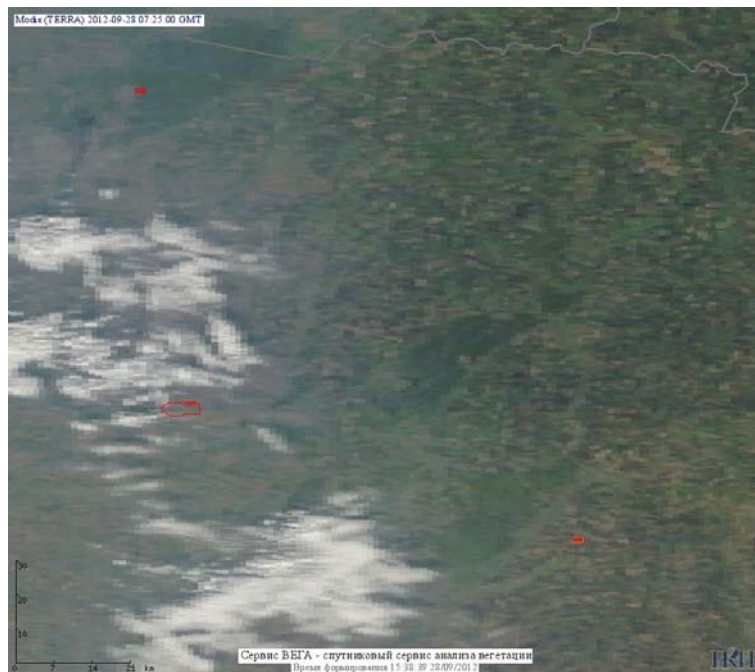

Рис. 5 Пожары в Воронежской области