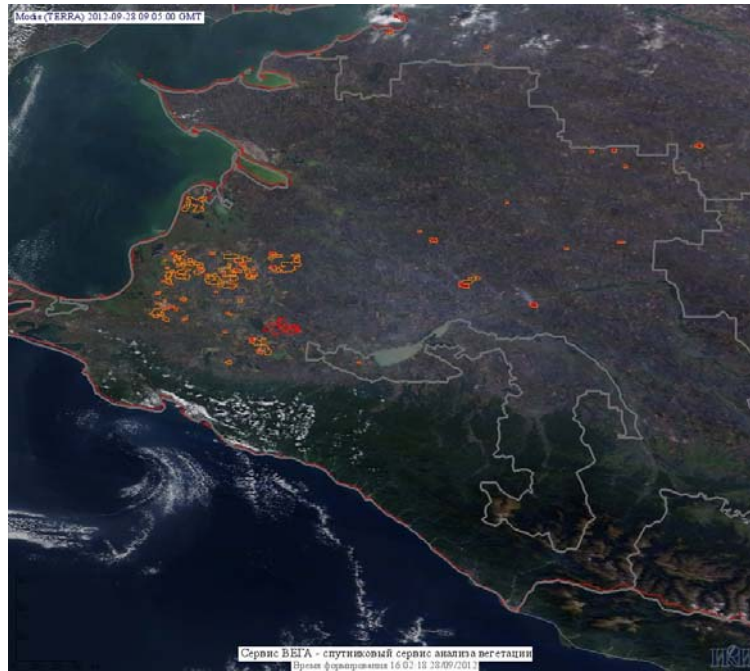

Рис. 2 Пожары в Краснодарском крае