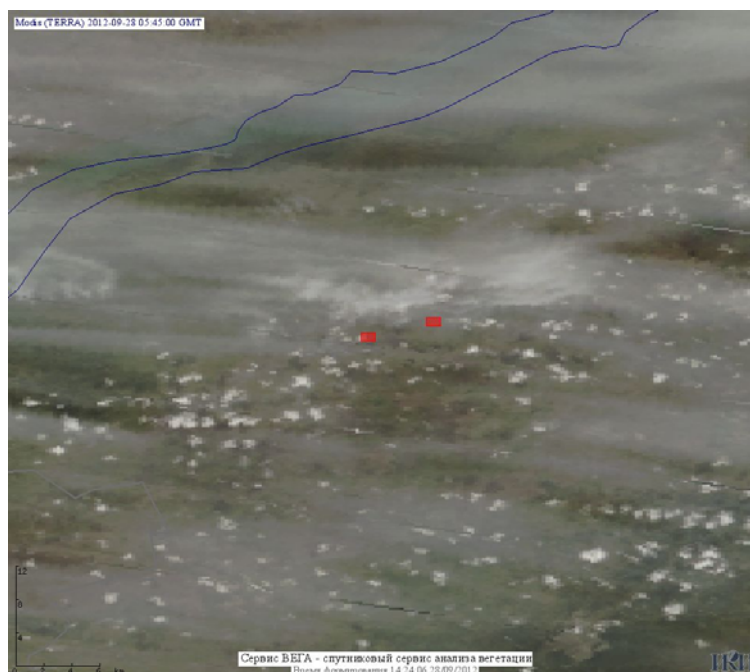

Рис. 10 Пожары в Республике Новосибирск