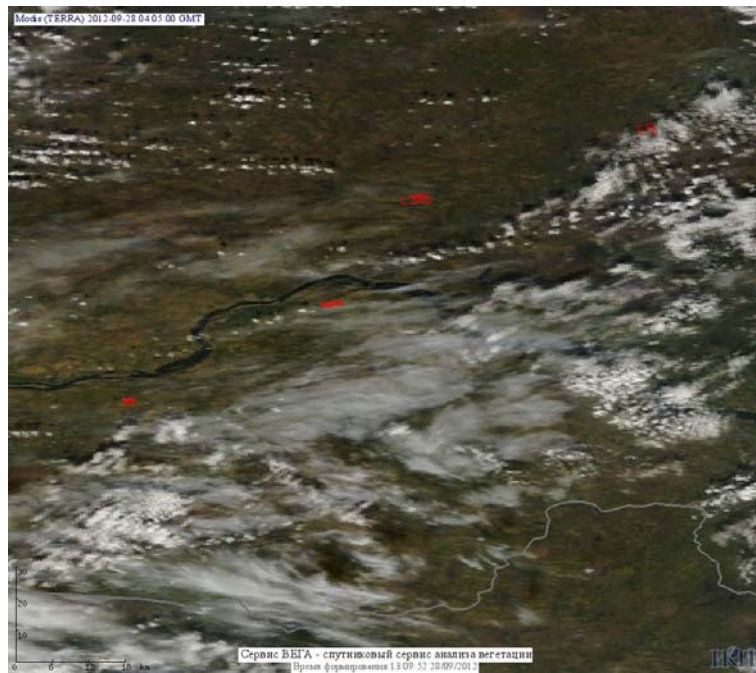

## Пожарная ситуация в России по спутниковым данным

(обзор ситуации за 28.09.2012)

**Всего за сутки 28.09.2012** на территории Российской Федерации (на всех видах территорий, включая сельскохозяйственные земли) по данным спутников Terra и Aqua наблюдалось **154 природных пожара** с активным горением, на которых было зарегистрировано **338 горячих точек**.

По предварительной оценке огнем могло быть затронуто около 2,5 тыс. га территории, покрытой лесом.

**Для сравнения: 28.09.2011** года на территории России всего наблюдалось **209 природных пожаров**, на которых было зарегистрировано 485 горячих точек. Из них пожаров, затронувших территорию, покрытую лесом, было 64, на которых было детектировано 140 горячих точек.

Огнем было затронуто около 1,8 тыс га территории, покрытой лесом.

**Рис. 1 Пожары в Республике Саха (Якутия)**

**Рис. 2 Пожары в Краснодарском крае**

**Рис. 3 Пожары на нелесной территории в Кабардино-Балкарской Республике**

**Рис. 4 Пожары на нелесной территории в Оренбургской области**

**Рис. 5 Пожары в Воронежской области**

**Рис. 6 Пожар в Иркутской области**

**Рис. 7 Пожары в Красноярском крае**

**Рис. 8 Пожар в Республике Башкортостан**