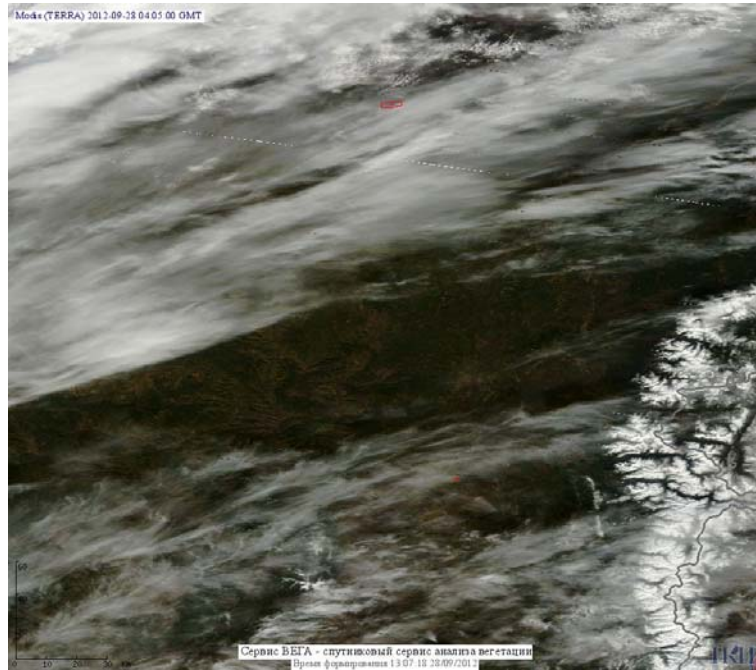

Рис. 6 Пожар в Иркутской области