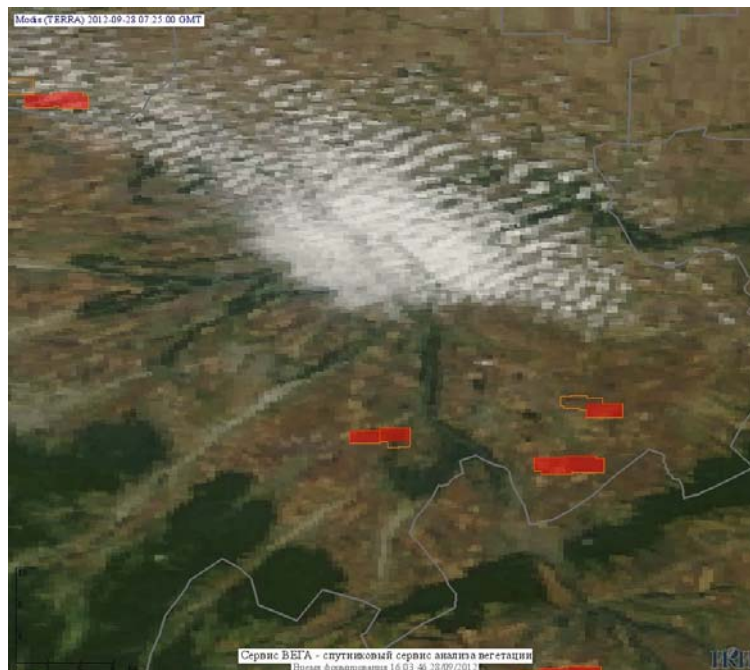

## Пожарная ситуация в России по спутниковым данным

(обзор ситуации за 28.09.2012)

**Всего за сутки 28.09.2012** на территории Российской Федерации (на всех видах территорий, включая сельскохозяйственные земли) по данным спутников Terra и Aqua наблюдалось **154 природных пожара** с активным горением, на которых было зарегистрировано **338 горячих точек**.

По предварительной оценке огнем могло быть затронуто около 2,5 тыс. га территории, покрытой лесом.

**Для сравнения: 28.09.2011** года на территории России всего наблюдалось **209 природных пожаров**, на которых было зарегистрировано 485 горячих точек. Из них пожаров, затронувших территорию, покрытую лесом, было 64, на которых было детектировано 140 горячих точек.

Максимальное число активных пожаров наблюдалось в Южном федеральном округе (88), в том числе, на территории Краснодарского края (65). На них было зарегистрировано 228 (Южный федеральный округ) и 171 (Краснодарский край) горячих точек.

Огнем было затронуто около 1,8 тыс га территории, покрытой лесом.

**Рис. 1 Пожары в Республике Саха (Якутия)**

**Рис. 2 Пожары в Краснодарском крае**

**Рис. 3 Пожары на нелесной территории в Кабардино-Балкарской Республике**