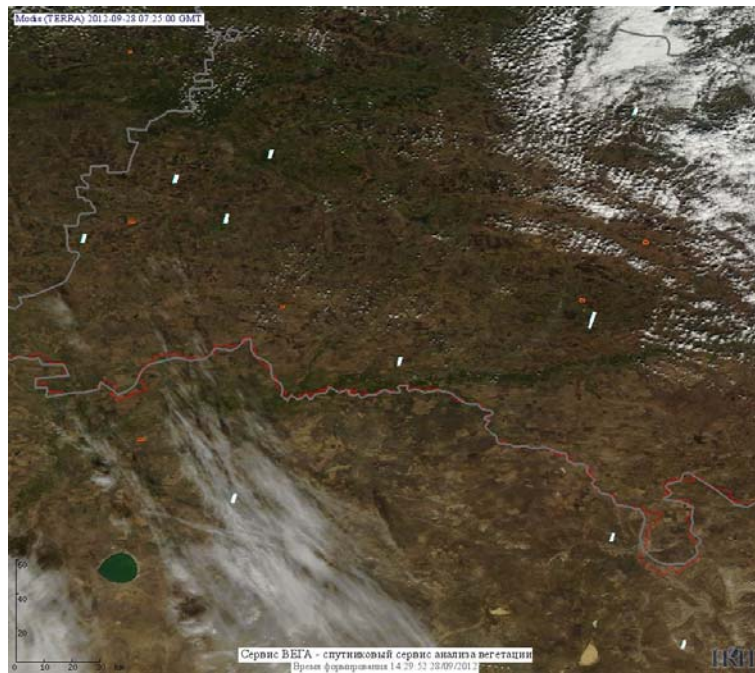

## Пожарная ситуация в России по спутниковым данным

(обзор ситуации за 28.09.2012)

**Всего за сутки 28.09.2012** на территории Российской Федерации (на всех видах территорий, включая сельскохозяйственные земли) по данным спутников Terra и Aqua наблюдалось **154 природных пожара** с активным горением, на которых было зарегистрировано **338 горячих точек**.

По предварительной оценке огнем могло быть затронуто около 2,5 тыс. га территории, покрытой лесом.

**Для сравнения: 28.09.2011** года на территории России всего наблюдалось **209 природных пожаров**, на которых было зарегистрировано 485 горячих точек. Из них пожаров, затронувших территорию, покрытую лесом, было 64, на которых было детектировано 140 горячих точек.

Максимальное число активных пожаров наблюдалось в Южном федеральном округе (88), в том числе, на территории Краснодарского края (65). На них было зарегистрировано 228 (Южный федеральный округ) и 171 (Краснодарский край) горячих точек.

Огнем было затронуто около 1,8 тыс га территории, покрытой лесом.

**Рис. 1 Пожары в Республике Саха (Якутия)**

**Рис. 2 Пожары в Краснодарском крае**

**Рис. 3 Пожары на нелесной территории в Кабардино-Балкарской Республике**