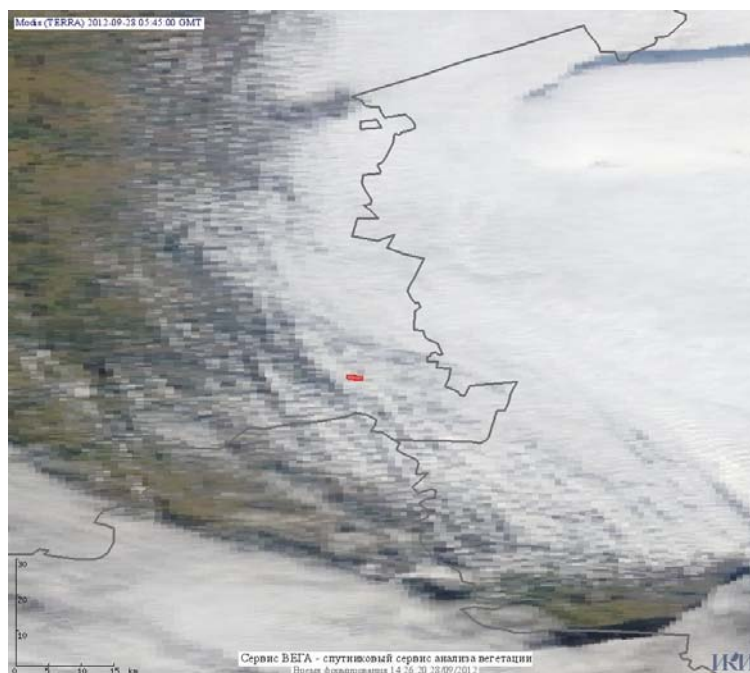

Рис. 11 Пожар в Свердловской области

(Информация подготовлена на основе данных центров приема НИЦ "Планета" (<http://planet.iitp.ru/index1.html>), спутникового сервиса ВЕГА (<http://vega.smislab.ru/>) и открытых зарубежных источников)