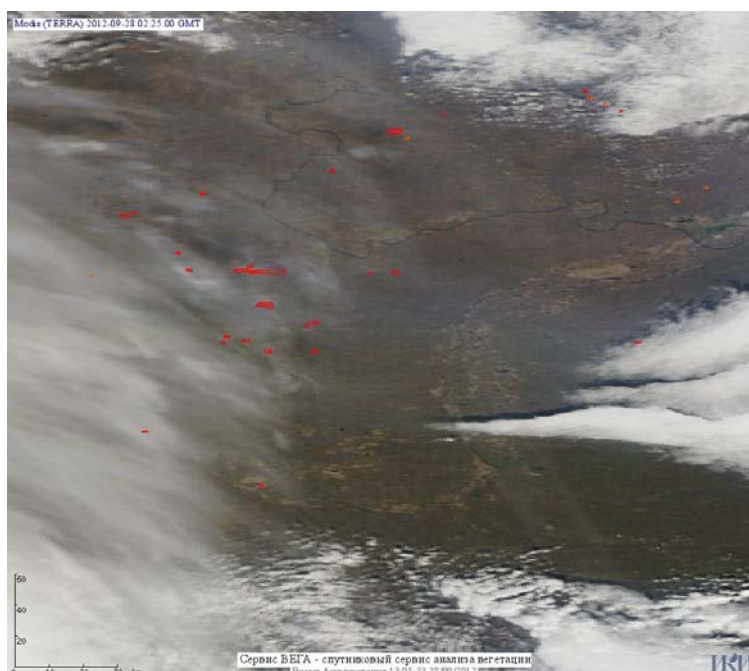

Пожарная ситуация в России по спутниковым данным

(обзор ситуации за 28.09.2012)

Всего за сутки 28.09.2012 на территории Российской Федерации (на всех видах территорий, включая сельскохозяйственные земли) по данным спутников Terra и Aqua наблюдалось **154 природных пожара** с активным горением, на которых было зарегистрировано **338 горячих точек**.

В том числе был зарегистрирован **61 активный пожар, затрагивающие территории, покрытые лесом (140 горячих точек)**.

Максимальное число пожаров наблюдалось в Краснодарском крае (39). На них была зарегистрирована 91 горячая точка.

По предварительной оценке огнем могло быть затронуто около 2,5 тыс. га территории, покрытой лесом.

Для сравнения: 28.09.2011 года на территории России всего наблюдалось **209 природных пожаров**, на которых было зарегистрировано 485 горячих точек. Из них пожаров, затронувших территорию, покрытую лесом, было 64, на которых было детектировано 140 горячих точек.

Максимальное число активных пожаров наблюдалось в Южном федеральном округе (88), в том числе, на территории Краснодарского края (65). На них было зарегистрировано 228 (Южный федеральный округ) и 171 (Краснодарский край) горячих точек.

Огнем было затронуто около 1,8 тыс га территории, покрытой лесом.

Рис. 1 Пожары в Республике Саха (Якутия)