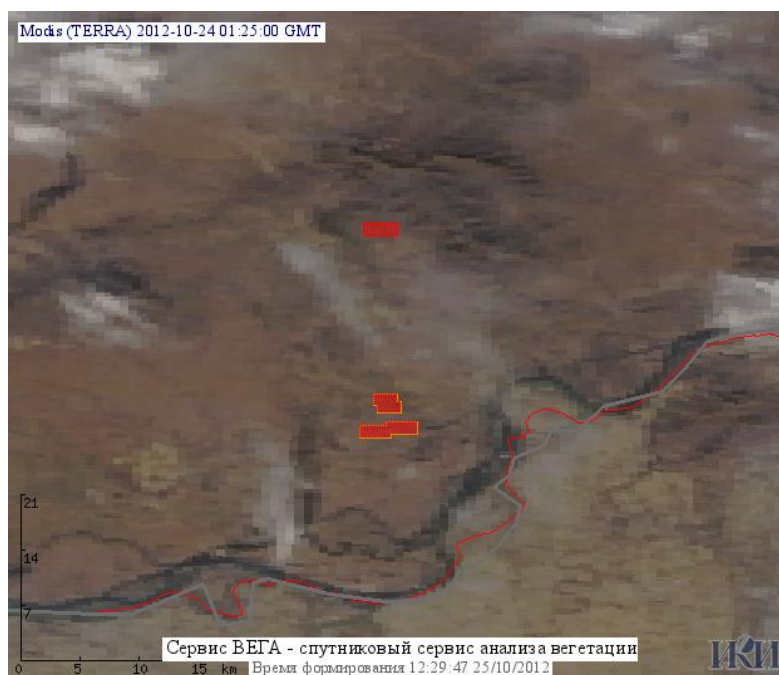

## Пожарная ситуация в России по спутниковым данным

(обзор ситуации за 24.10.2012)

**Всего за сутки 24.10.2012** на территории Российской Федерации (на всех видах территорий, включая сельскохозяйственные земли) по данным спутников Terra и Aqua наблюдался **41 природный пожар** с активным горением, на которых было зарегистрировано **60 горячих точек**.

В том числе было зарегистрировано **15 активных пожаров, затрагивающих территории, покрытые лесом (23 горячие точки)**.

Максимальное число пожаров наблюдалось в Хабаровском крае (10). На них было зарегистрировано 19 горячих точек.

Максимальное число активных пожаров наблюдалось в Сибирском федеральном округе (15), в том числе на территории Забайкальского края (5). На них было зарегистрировано 22 (Сибирский Федеральный округ) и 8 (Забайкальский край) горячих точек.

Огнем было затронуто около 603 га территории, покрытой лесом.

Рис. 1 Пожары в Хабаровском крае

**Рис. 2 Пожары в Еврейской автономной области**

**Рис. 3 Пожары в Республике Саха (Якутия)**

**Рис. 4 Пожары в Амурской области**