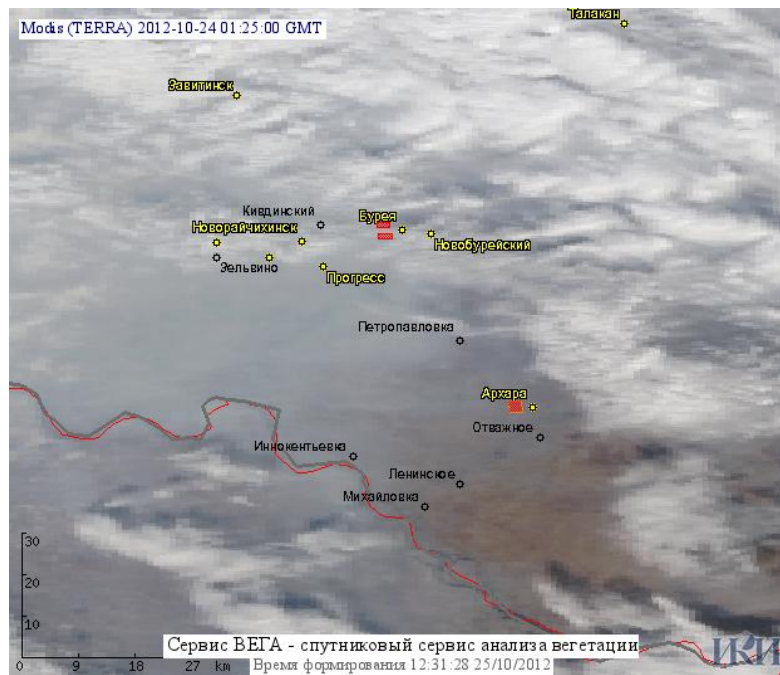

## Пожарная ситуация в России по спутниковым данным

(обзор ситуации за 24.10.2012)

**Всего за сутки 24.10.2012** на территории Российской Федерации (на всех видах территорий, включая сельскохозяйственные земли) по данным спутников Terra и Aqua наблюдался **41 природный пожар** с активным горением, на которых было зарегистрировано **60 горячих точек**.

В том числе было зарегистрировано **15 активных пожаров, затрагивающих территории, покрытые лесом (23 горячие точки)**.

Максимальное число пожаров наблюдалось в Хабаровском крае (10). На них было зарегистрировано 19 горячих точек.

Максимальное число активных пожаров наблюдалось в Сибирском федеральном округе (15), в том числе на территории Забайкальского края (5). На них было зарегистрировано 22 (Сибирский Федеральный округ) и 8 (Забайкальский край) горячих точек.

Огнем было затронуто около 603 га территории, покрытой лесом.

Рис. 1 Пожары в Хабаровском крае

**Рис. 2 Пожары в Еврейской автономной области**

**Рис. 3 Пожары в Республике Саха (Якутия)**

**Рис. 4 Пожары в Амурской области**