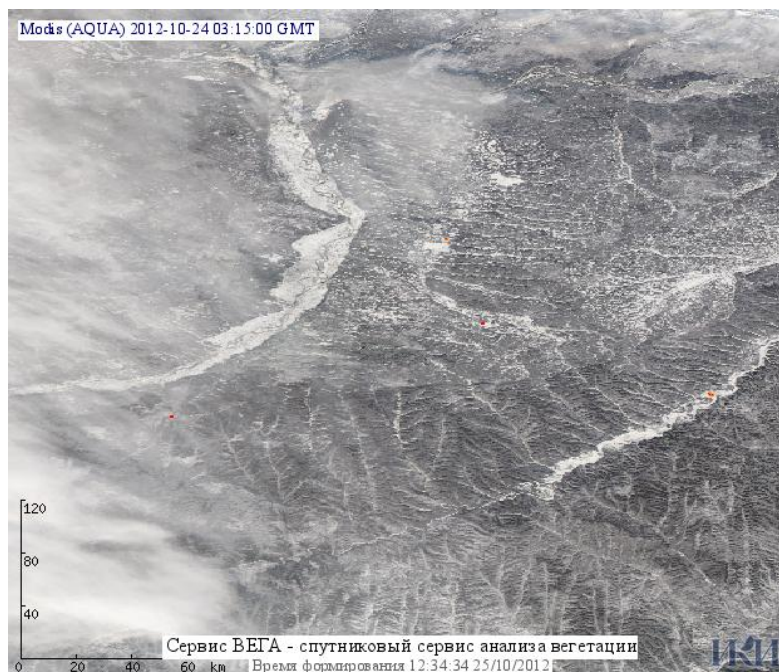

## Пожарная ситуация в России по спутниковым данным

(обзор ситуации за 24.10.2012)

**Всего за сутки 24.10.2012** на территории Российской Федерации (на всех видах территорий, включая сельскохозяйственные земли) по данным спутников Terra и Aqua наблюдался **41 природный пожар** с активным горением, на которых было зарегистрировано **60 горячих точек**.

По предварительной оценке огнем могло быть затронуто 548 га территории, покрытой лесом.

**Для сравнения: 24.10.2011** года на территории России всего наблюдалось **25 природных пожаров**, на которых было зарегистрировано 59 горячих точек. Из них пожаров, затронувших территорию, покрытую лесом, было 14, на которых было детектировано 33 горячие точки.

Максимальное число активных пожаров наблюдалось в Сибирском федеральном округе (15), в том числе на территории Забайкальского края (5). На них было зарегистрировано 22 (Сибирский Федеральный округ) и 8 (Забайкальский край) горячих точек.

Огнем было затронуто около 603 га территории, покрытой лесом.

Рис. 1 Пожары в Хабаровском крае

**Рис. 2 Пожары в Еврейской автономной области**

**Рис. 3 Пожары в Республике Саха (Якутия)**

**Рис. 4 Пожары в Амурской области**