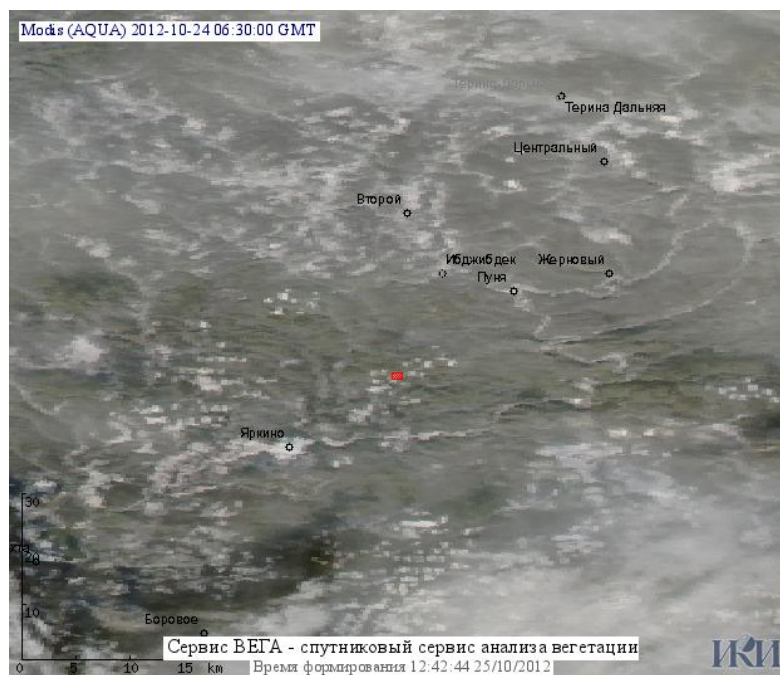

Рис. 9 Пожары в Красноярском крае

(Информация подготовлена на основе данных центров приема НИЦ "Планета" (<http://planet.iitp.ru/index1.html>), спутникового сервиса ВЕГА (<http://vega.smislab.ru/>) и открытых зарубежных источников)