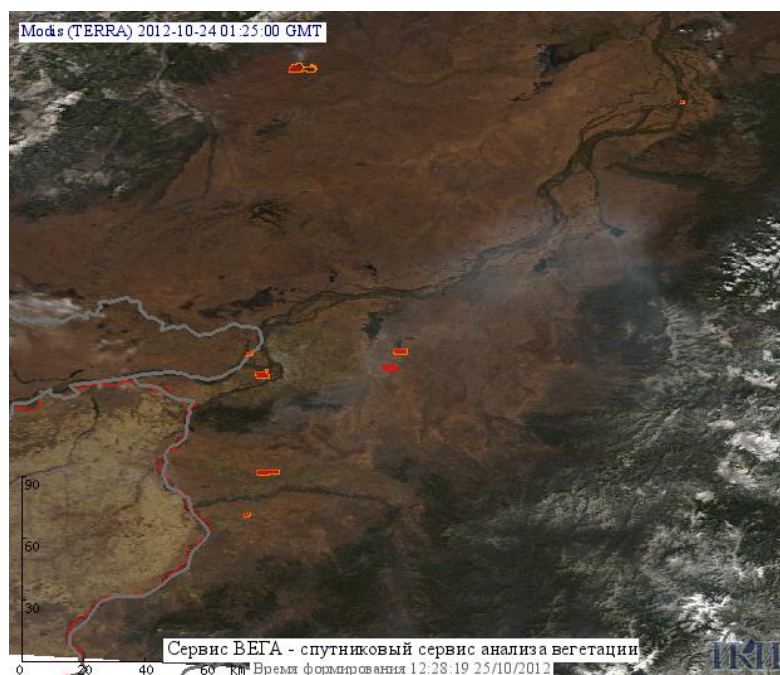

## Пожарная ситуация в России по спутниковым данным

(обзор ситуации за 24.10.2012)

**Всего за сутки 24.10.2012** на территории Российской Федерации (на всех видах территорий, включая сельскохозяйственные земли) по данным спутников Terra и Aqua наблюдался **41 природный пожар** с активным горением, на которых было зарегистрировано **60 горячих точек**.

В том числе было зарегистрировано **15 активных пожаров, затрагивающих территории, покрытые лесом (23 горячие точки)**.

Максимальное число пожаров наблюдалось в Хабаровском крае (10). На них было зарегистрировано 19 горячих точек.

Максимальное число активных пожаров наблюдалось в Сибирском федеральном округе (15), в том числе на территории Забайкальского края (5). На них было зарегистрировано 22 (Сибирский Федеральный округ) и 8 (Забайкальский край) горячих точек.

Огнем было затронуто около 603 га территории, покрытой лесом.

Рис. 1 Пожары в Хабаровском крае

**Рис. 2 Пожары в Еврейской автономной области**

**Рис. 3 Пожары в Республике Саха (Якутия)**

**Рис. 4 Пожары в Амурской области**