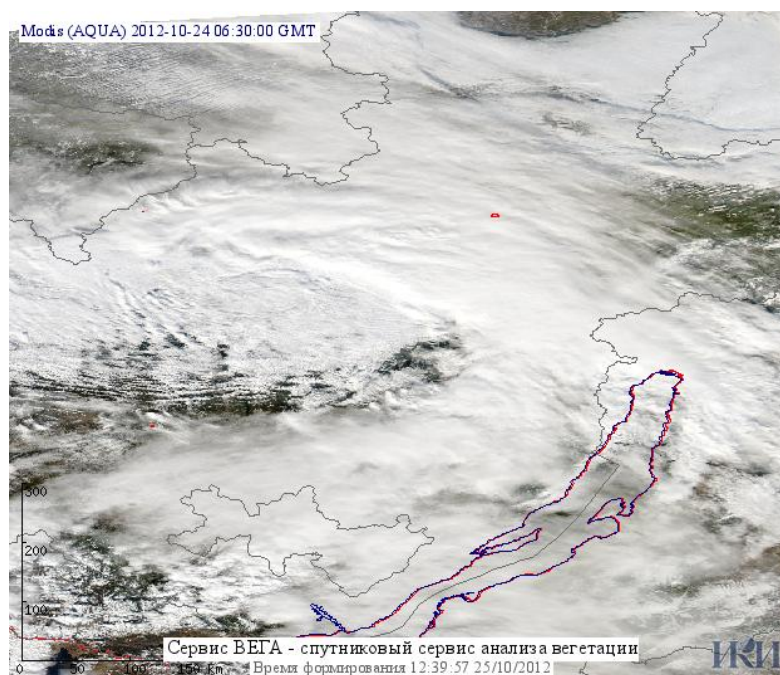

## Пожарная ситуация в России по спутниковым данным

(обзор ситуации за 24.10.2012)

**Всего за сутки 24.10.2012** на территории Российской Федерации (на всех видах территорий, включая сельскохозяйственные земли) по данным спутников Terra и Aqua наблюдался **41 природный пожар** с активным горением, на которых было зарегистрировано **60 горячих точек**.

В том числе было зарегистрировано **15 активных пожаров, затрагивающих территории, покрытые лесом (23 горячие точки)**.

Максимальное число пожаров наблюдалось в Хабаровском крае (10). На них было зарегистрировано 19 горячих точек.

Максимальное число активных пожаров наблюдалось в Сибирском федеральном округе (15), в том числе на территории Забайкальского края (5). На них было зарегистрировано 22 (Сибирский Федеральный округ) и 8 (Забайкальский край) горячих точек.

Огнем было затронуто около 603 га территории, покрытой лесом.

Рис. 1 Пожары в Хабаровском крае

**Рис. 2 Пожары в Еврейской автономной области**

**Рис. 3 Пожары в Республике Саха (Якутия)**

**Рис. 4 Пожары в Амурской области**