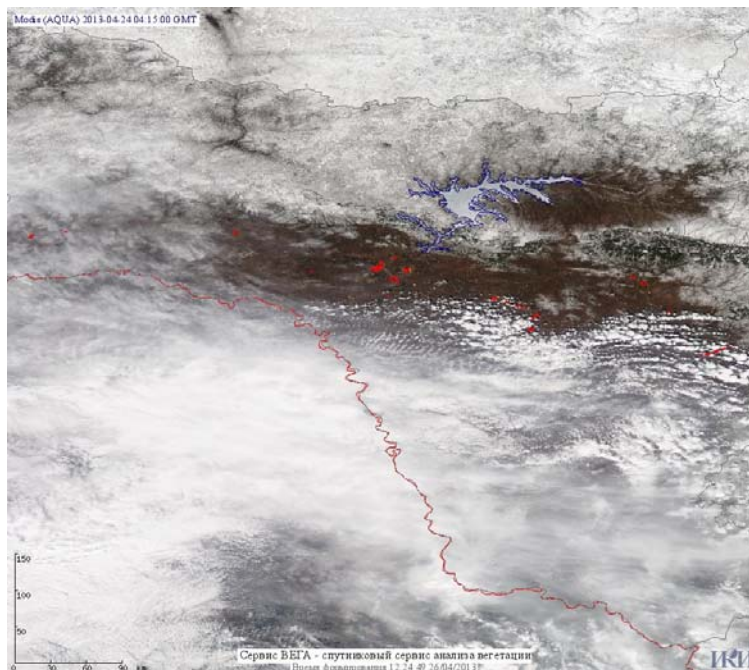

Пожарная ситуация в России по спутниковым данным

(обзор ситуации за 24.04.2013)

Всего за сутки 24.04.2013 на территории Российской Федерации (на всех видах территорий, включая сельскохозяйственные земли) по данным спутников Terra и Aqua наблюдалось **336 природных пожаров** с активным горением, на которых была зарегистрирована **681 горячая точка**.

В том числе было зарегистрировано **127 активных пожаров, затрагивающих территории, покрытые лесом (299 горячих точек)**.

Максимальное число пожаров наблюдалось в Новосибирской области (60). На них было зарегистрировано 155 горячих точек.

Максимальное число активных пожаров наблюдалось в Сибирском федеральном округе (550), в том числе, на территории Омской области (335). На них было зарегистрировано 2841 (Сибирский федеральный округ) и 1783 (Омская область) горячих точек.

Огнем было затронуто около 119 тыс га территории, покрытой лесом.

Рис.1. Пожары в Новосибирской области

Рис.2. Пожары в Амурской области

Рис.3. Пожары в Иркутской области

(Информация подготовлена на основе данных центров приема НИЦ "Планета" (<http://planet.iitp.ru/index1.html>), спутникового сервиса ВЕГА (<http://vega.smislab.ru/>) и открытых зарубежных источников)