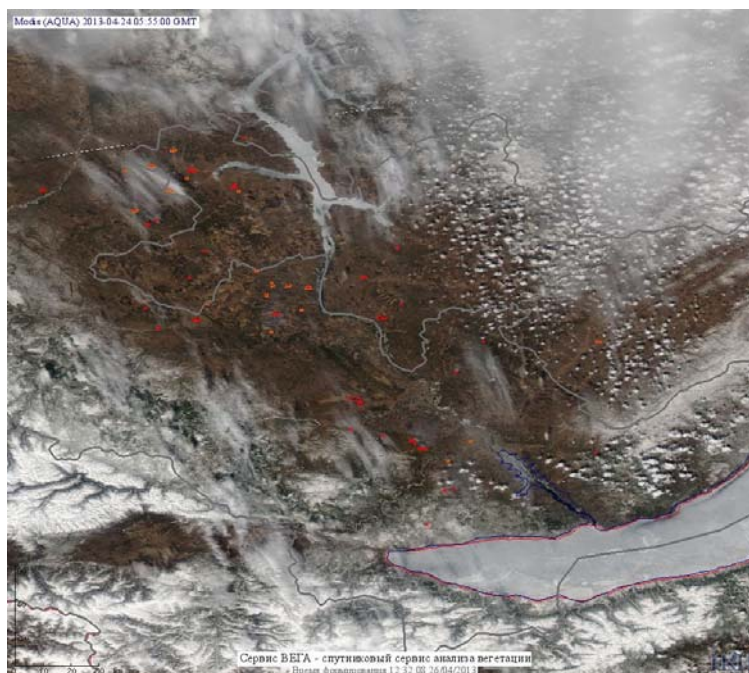

Пожарная ситуация в России по спутниковым данным

(обзор ситуации за 24.04.2013)

Всего за сутки 24.04.2013 на территории Российской Федерации (на всех видах территорий, включая сельскохозяйственные земли) по данным спутников Terra и Aqua наблюдалось **336 природных пожаров** с активным горением, на которых была зарегистрирована **681 горячая точка**.

В том числе было зарегистрировано **127 активных пожаров, затрагивающих территории, покрытые лесом (299 горячих точек)**.

Максимальное число пожаров наблюдалось в Новосибирской области (60). На них было зарегистрировано 155 горячих точек.

Максимальное число активных пожаров наблюдалось в Сибирском федеральном округе (550), в том числе, на территории Омской области (335). На них было зарегистрировано 2841 (Сибирский федеральный округ) и 1783 (Омская область) горячих точек.

Огнем было затронуто около 119 тыс га территории, покрытой лесом.

Рис.1. Пожары в Новосибирской области

Рис.2. Пожары в Амурской области

Рис.3. Пожары в Иркутской области

(Информация подготовлена на основе данных центров приема НИЦ "Планета" (<http://planet.iitp.ru/index1.html>), спутникового сервиса ВЕГА (<http://vega.smislab.ru/>) и открытых зарубежных источников)