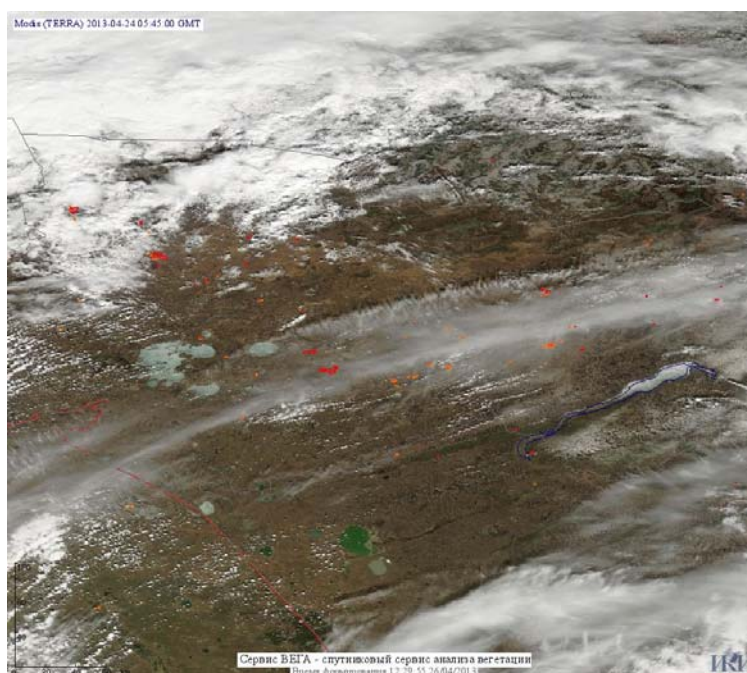

Пожарная ситуация в России по спутниковым данным

(обзор ситуации за 24.04.2013)

Всего за сутки 24.04.2013 на территории Российской Федерации (на всех видах территорий, включая сельскохозяйственные земли) по данным спутников Terra и Aqua наблюдалось **336 природных пожаров** с активным горением, на которых была зарегистрирована **681 горячая точка**.

В том числе было зарегистрировано **127 активных пожаров, затрагивающих территории, покрытые лесом (299 горячих точек)**.

Максимальное число пожаров наблюдалось в Новосибирской области (60). На них было зарегистрировано 155 горячих точек.

Максимальное число активных пожаров наблюдалось в Сибирском федеральном округе (550), в том числе, на территории Омской области (335). На них было зарегистрировано 2841 (Сибирский федеральный округ) и 1783 (Омская область) горячих точек.

Огнем было затронуто около 119 тыс га территории, покрытой лесом.

Рис.1. Пожары в Новосибирской области

Рис.2. Пожары в Амурской области

Рис.3. Пожары в Иркутской области

(Информация подготовлена на основе данных центров приема НИЦ "Планета" (<http://planet.iitp.ru/index1.html>), спутникового сервиса ВЕГА (<http://vega.smislab.ru/>) и открытых зарубежных источников)