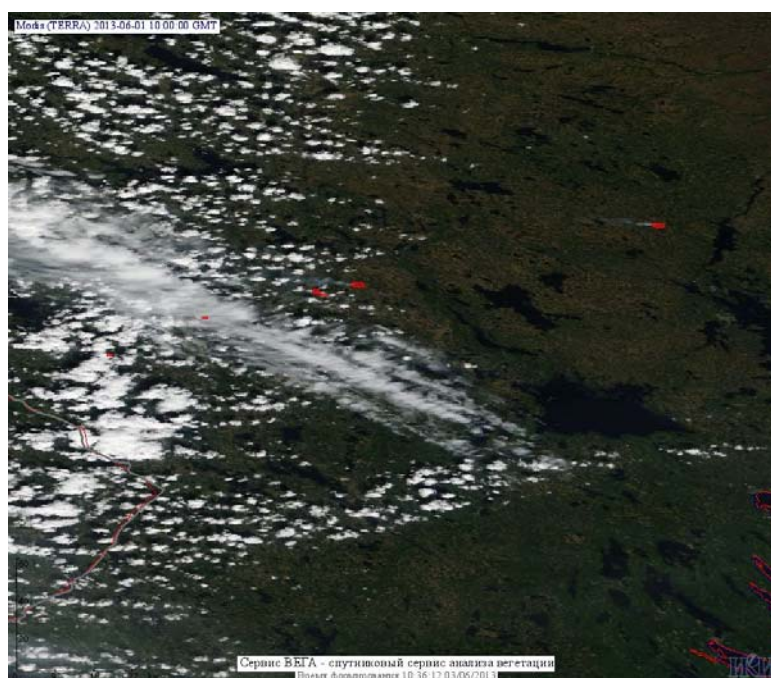

## Пожарная ситуация в России по спутниковым данным

(обзор ситуации за 01.06.2013)

**Всего за сутки 01.06.2013** на территории Российской Федерации (на всех видах территорий, включая сельскохозяйственные земли) по данным спутников Terra и Aqua наблюдалось **54 природных пожара** с активным горением, на которых была зарегистрирована **91 горячая точка**.

По предварительной оценке огнем могло быть затронуто около 930 тыс га территории, покрытой лесом.

**Для сравнения: 01.06.2012** года на территории России всего наблюдалось **240 природных пожаров**, на которых было зарегистрировано 865 горячих точек. Из них пожаров, затронувших территорию, покрытую лесом, было 147, на которых было детектировано 626 горячих точек.

Максимальное число активных пожаров наблюдалось в Сибирском федеральном округе (102), в том числе, на территории Красноярского края (17). На них было зарегистрировано 282 (Сибирский федеральный округ) и 49 (Красноярский край) горячих точек.

Огнем было затронуто около 13 тыс га территории, покрытой лесом.

Рис. 1 Пожары в Республике Карелия

(Информация подготовлена на основе данных центров приема НИЦ "Планета" (<http://planet.iitp.ru/index1.html>), спутникового сервиса ВЕГА (<http://vega.smislab.ru/>) и открытых зарубежных источников)