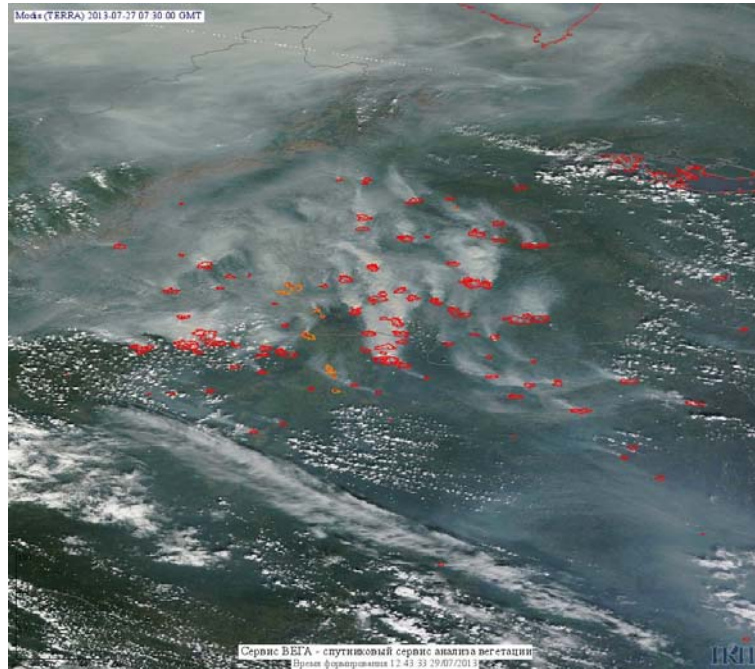

## Пожарная ситуация в России по спутниковым данным

(обзор ситуации за 27.07.2013)

**Всего за сутки 27.07.2013** на территории Российской Федерации (на всех видах территорий, включая сельскохозяйственные земли) по данным спутников Terra и Aqua наблюдалось **496 природных пожаров** с активным горением, на которых было зарегистрировано **4157 горячих точек**.

По предварительной оценке огнем могло быть затронуто около 88 тыс га территории, покрытой лесом.

**Для сравнения: 27.07.2012 года на территории России всего наблюдалось 602 природных пожара**, на которых было зарегистрировано 4557 горячих точек. Из них пожаров, затронувших территорию, покрытую лесом, было 476, на которых было детектировано 4232 горячие точки.

Максимальное число активных пожаров наблюдалось в Сибирском федеральном округе (380), в том числе, на территории Красноярского края (236). На них было зарегистрировано 2039 (Сибирский федеральный округ) и 1804 (Красноярский край) горячих точек.

Огнем было затронуто около 158 тыс га территории, покрытой лесом.

Рис. 1 Пожары в Красноярском крае

Рис. 2 Пожары в Ямало-Ненецком а.о. и Ханты-Мансийском а.о. –Югра

Рис. 3 Пожары в Ямало\_Ненецком а. о. и Ханты-Мансийском а.о. – Югра