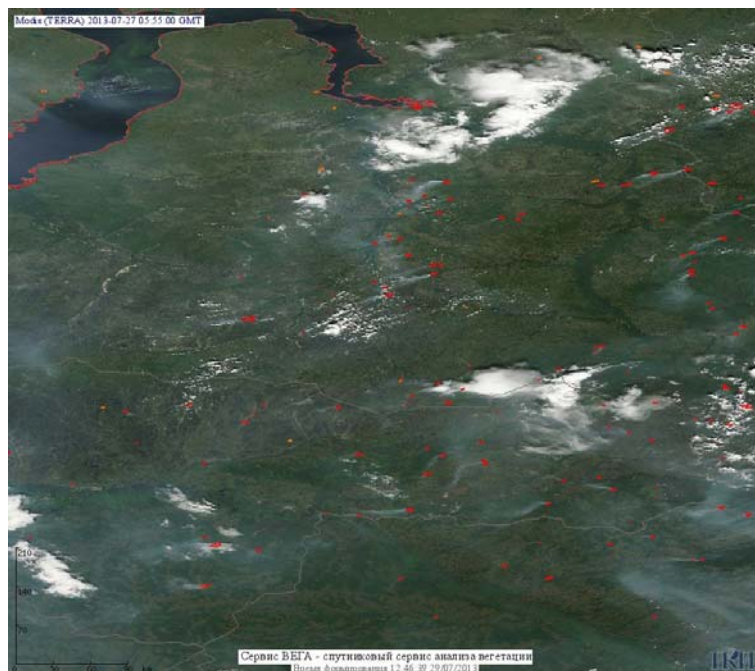

## Пожарная ситуация в России по спутниковым данным

(обзор ситуации за 27.07.2013)

**Всего за сутки 27.07.2013** на территории Российской Федерации (на всех видах территорий, включая сельскохозяйственные земли) по данным спутников Terra и Aqua наблюдалось **496 природных пожаров** с активным горением, на которых было зарегистрировано **4157 горячих точек**.

По предварительной оценке огнем могло быть затронуто около 88 тыс га территории, покрытой лесом.

**Для сравнения: 27.07.2012 года на территории России всего наблюдалось 602 природных пожара**, на которых было зарегистрировано 4557 горячих точек. Из них пожаров, затронувших территорию, покрытую лесом, было 476, на которых было детектировано 4232 горячие точки.

Максимальное число активных пожаров наблюдалось в Сибирском федеральном округе (380), в том числе, на территории Красноярского края (236). На них было зарегистрировано 2039 (Сибирский федеральный округ) и 1804 (Красноярский край) горячих точек.

Огнем было затронуто около 158 тыс га территории, покрытой лесом.

Рис. 1 Пожары в Красноярском крае

Рис. 2 Пожары в Ямало-Ненецком а.о. и Ханты-Мансийском а.о. –Югра

Рис. 3 Пожары в Ямало\_Ненецком а. о. и Ханты-Мансийском а.о. – Югра