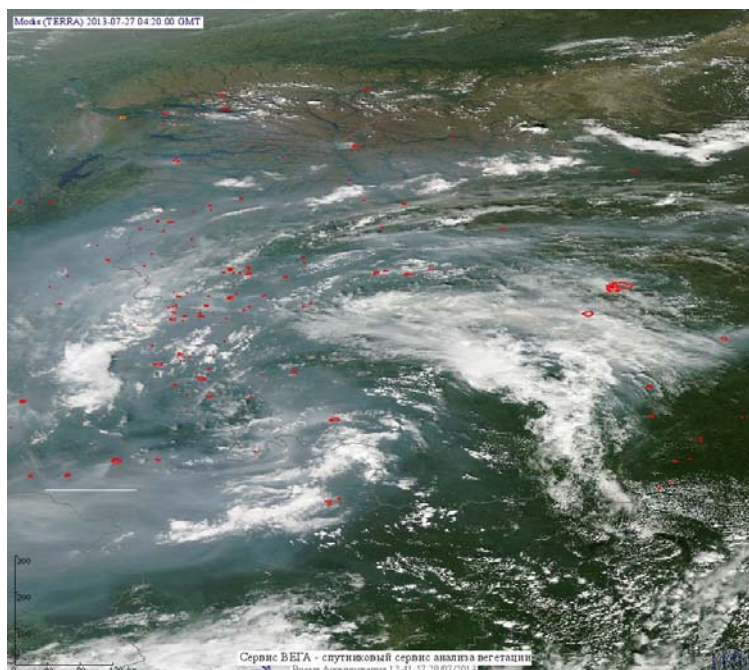

## Пожарная ситуация в России по спутниковым данным

(обзор ситуации за 27.07.2013)

**Всего за сутки 27.07.2013** на территории Российской Федерации (на всех видах территорий, включая сельскохозяйственные земли) по данным спутников Terra и Aqua наблюдалось **496 природных пожаров** с активным горением, на которых было зарегистрировано **4157 горячих точек**.

В том числе было зарегистрировано **426 активных пожаров, затрагивающих территории, покрытые лесом (3916 горячих точек)**.

Максимальное число пожаров наблюдалось в Красноярском крае (178). На них было зарегистрировано 870 горячих точек.

Максимальное число активных пожаров наблюдалось в Сибирском федеральном округе (380), в том числе, на территории Красноярского края (236). На них было зарегистрировано 2039 (Сибирский федеральный округ) и 1804 (Красноярский край) горячих точек.

Огнем было затронуто около 158 тыс га территории, покрытой лесом.

Рис. 1 Пожары в Красноярском крае

Рис. 2 Пожары в Ямало-Ненецком а.о. и Ханты-Мансийском а.о. –Югра

Рис. 3 Пожары в Ямало\_Ненецком а. о. и Ханты-Мансийском а.о. – Югра