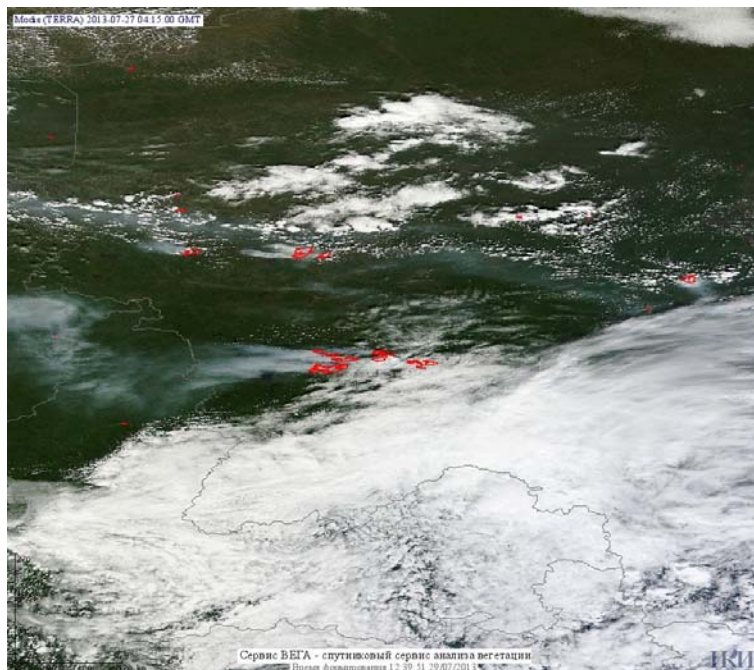

## Пожарная ситуация в России по спутниковым данным

(обзор ситуации за 27.07.2013)

**Всего за сутки 27.07.2013** на территории Российской Федерации (на всех видах территорий, включая сельскохозяйственные земли) по данным спутников Terra и Aqua наблюдалось **496 природных пожаров** с активным горением, на которых было зарегистрировано **4157 горячих точек**.

По предварительной оценке огнем могло быть затронуто около 88 тыс га территории, покрытой лесом.

**Для сравнения: 27.07.2012 года на территории России всего наблюдалось 602 природных пожара**, на которых было зарегистрировано 4557 горячих точек. Из них пожаров, затронувших территорию, покрытую лесом, было 476, на которых было детектировано 4232 горячие точки.

Максимальное число активных пожаров наблюдалось в Сибирском федеральном округе (380), в том числе, на территории Красноярского края (236). На них было зарегистрировано 2039 (Сибирский федеральный округ) и 1804 (Красноярский край) горячих точек.

Огнем было затронуто около 158 тыс га территории, покрытой лесом.

Рис. 1 Пожары в Красноярском крае

Рис. 2 Пожары в Ямало-Ненецком а.о. и Ханты-Мансийском а.о. –Югра

Рис. 3 Пожары в Ямало\_Ненецком а. о. и Ханты-Мансийском а.о. – Югра