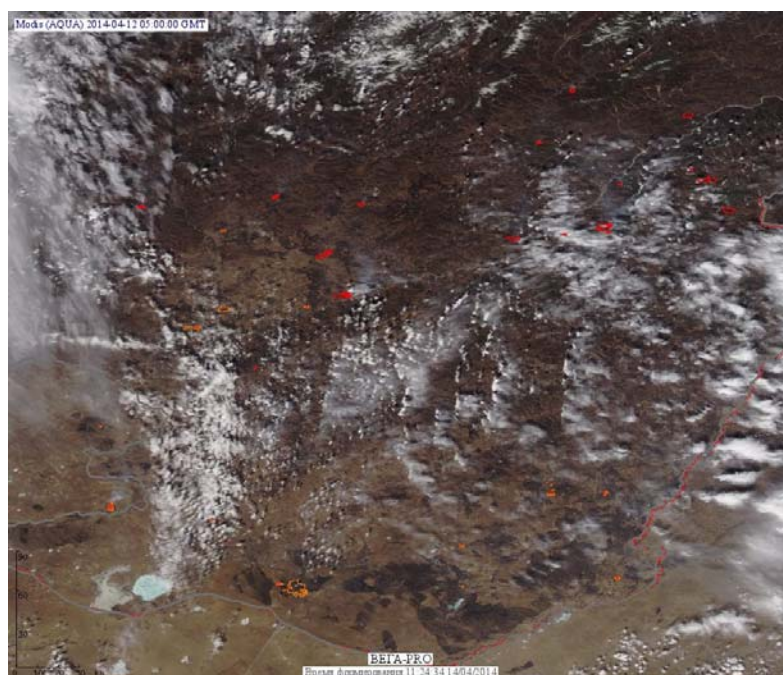

Рис. 6 Пожары в Забайкальском крае