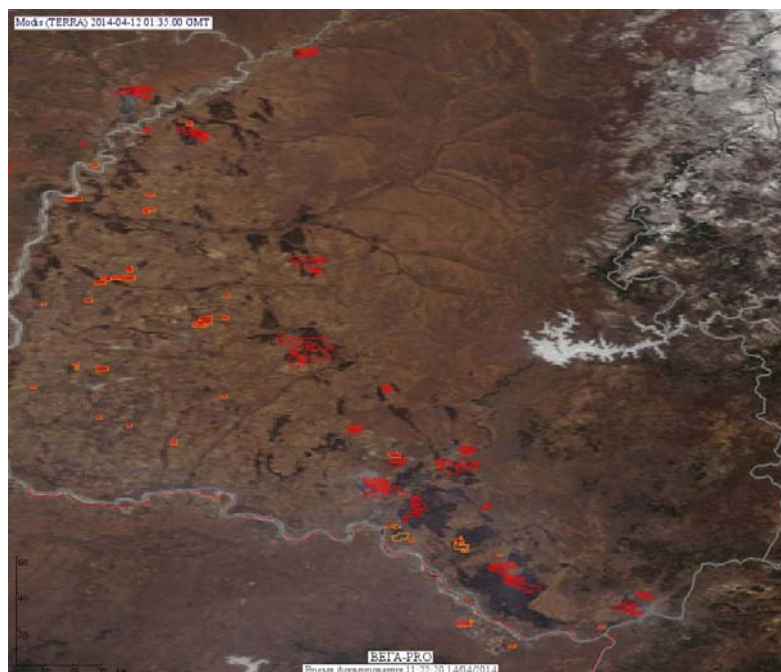

## Пожарная ситуация в России по спутниковым данным

(обзор ситуации за 12.04.2014)

**Всего за сутки 12.04.2014** на территории Российской Федерации (на всех видах территорий, включая сельскохозяйственные земли) по данным спутников Terra и Aqua наблюдалось **690 природных пожаров** с активным горением, на которых было зарегистрировано **1732 горячие точки**.

По предварительной оценке огнем могло быть затронуто около 30 тыс га территории, покрытой лесом.

**Для сравнения: 12.04.2013** года на территории России всего наблюдалось **39 природных пожаров**, на которых были зарегистрированы 84 горячие точки. Из них пожаров, затронувших территорию, покрытую лесом, было 6, на которых было детектировано 12 горячих точек.

Максимальное число активных пожаров наблюдалось в Сибирском федеральном округе (17), в том числе, на территории Забайкальского края (10). На них было зарегистрировано 37 (Сибирский федеральный округ) и 21 (Забайкальский край) горячих точек.

Огнем было затронуто около 100 га территории, покрытой лесом.

Рис. 1 Пожары в Приморском крае

**Рис. 2 Пожары в Амурской области**

**Рис. 3 Пожары в Еврейской автономной области**

**Рис. 4 Пожары в Хабаровском крае**