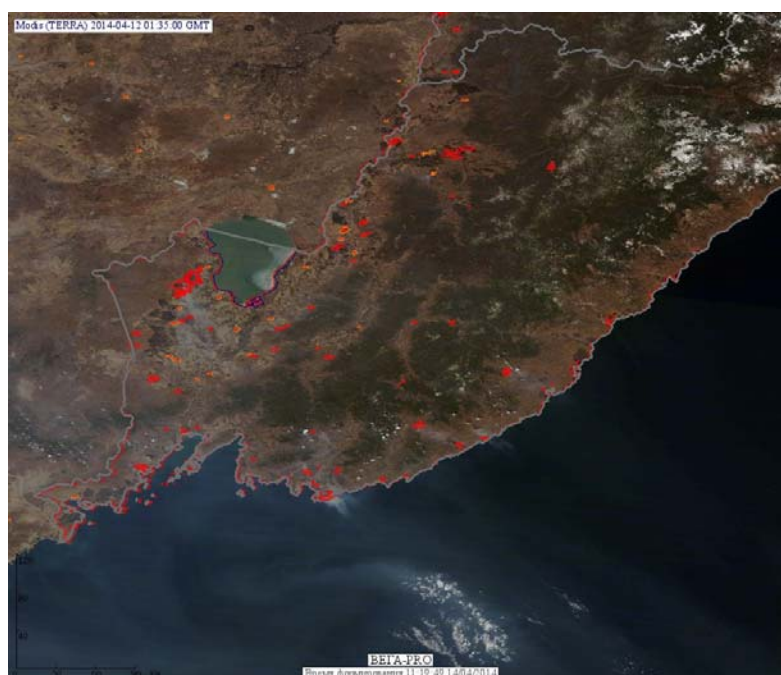

## Пожарная ситуация в России по спутниковым данным

(обзор ситуации за 12.04.2014)

**Всего за сутки 12.04.2014** на территории Российской Федерации (на всех видах территорий, включая сельскохозяйственные земли) по данным спутников Terra и Aqua наблюдалось **690 природных пожаров** с активным горением, на которых было зарегистрировано **1732 горячие точки**.

По предварительной оценке огнем могло быть затронуто около 30 тыс га территории, покрытой лесом.

**Для сравнения: 12.04.2013** года на территории России всего наблюдалось **39 природных пожаров**, на которых были зарегистрированы 84 горячие точки. Из них пожаров, затронувших территорию, покрытую лесом, было 6, на которых было детектировано 12 горячих точек.

Максимальное число активных пожаров наблюдалось в Сибирском федеральном округе (17), в том числе, на территории Забайкальского края (10). На них было зарегистрировано 37 (Сибирский федеральный округ) и 21 (Забайкальский край) горячих точек.

Огнем было затронуто около 100 га территории, покрытой лесом.

Рис. 1 Пожары в Приморском крае

**Рис. 2 Пожары в Амурской области**

**Рис. 3 Пожары в Еврейской автономной области**

**Рис. 4 Пожары в Хабаровском крае**