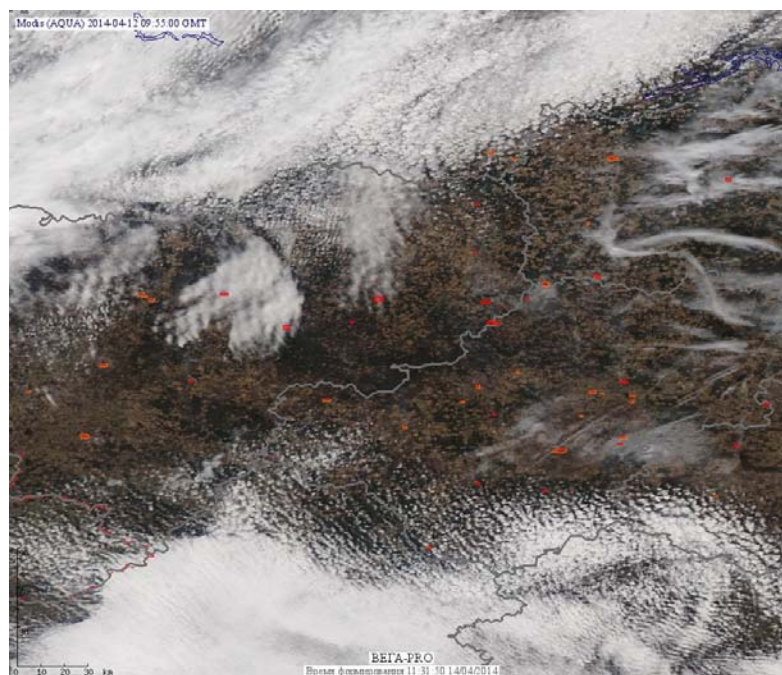

Рис. 8 Пожары в Смоленской и Калужской областях

(Информация подготовлена на основе данных центров приема НИЦ "Планета" (<http://planet.iitp.ru/index1.html>), спутникового сервиса ВЕГА (<http://vega.smislab.ru/>) и открытых зарубежных источников)