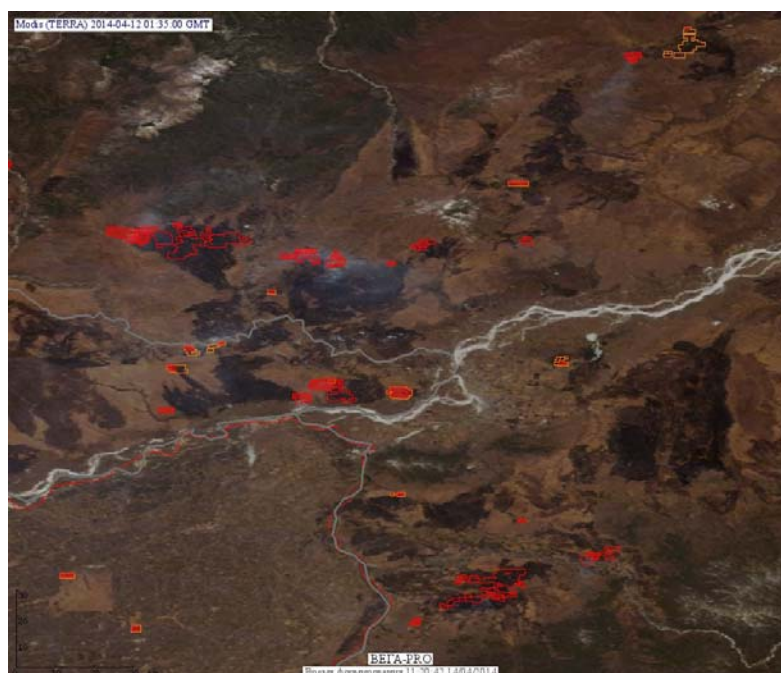

## Пожарная ситуация в России по спутниковым данным

(обзор ситуации за 12.04.2014)

**Всего за сутки 12.04.2014** на территории Российской Федерации (на всех видах территорий, включая сельскохозяйственные земли) по данным спутников Terra и Aqua наблюдалось **690 природных пожаров** с активным горением, на которых было зарегистрировано **1732 горячие точки**.

По предварительной оценке огнем могло быть затронуто около 30 тыс га территории, покрытой лесом.

**Для сравнения: 12.04.2013** года на территории России всего наблюдалось **39 природных пожаров**, на которых были зарегистрированы 84 горячие точки. Из них пожаров, затронувших территорию, покрытую лесом, было 6, на которых было детектировано 12 горячих точек.

Максимальное число активных пожаров наблюдалось в Сибирском федеральном округе (17), в том числе, на территории Забайкальского края (10). На них было зарегистрировано 37 (Сибирский федеральный округ) и 21 (Забайкальский край) горячих точек.

Огнем было затронуто около 100 га территории, покрытой лесом.

Рис. 1 Пожары в Приморском крае

**Рис. 2 Пожары в Амурской области**

**Рис. 3 Пожары в Еврейской автономной области**

**Рис. 4 Пожары в Хабаровском крае**