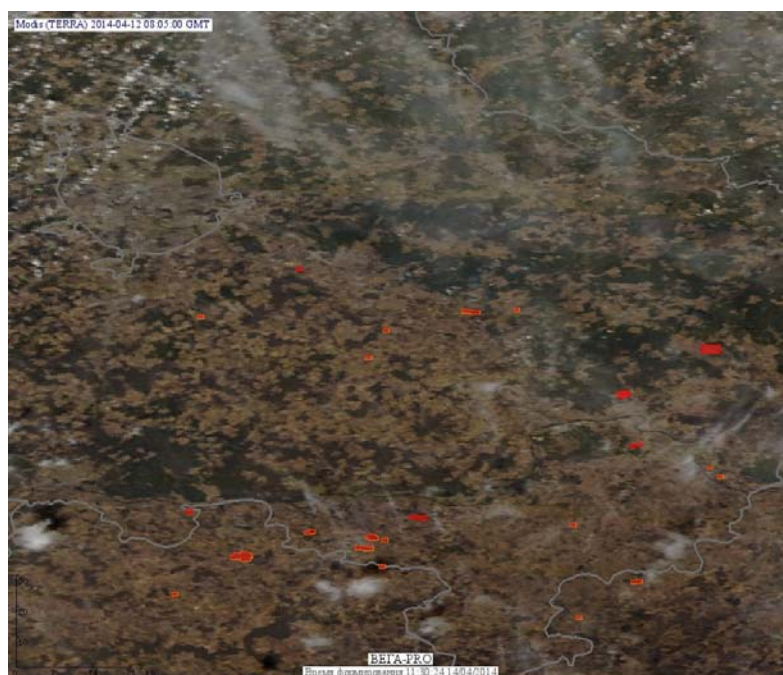

Рис. 7 Пожары в Московской области