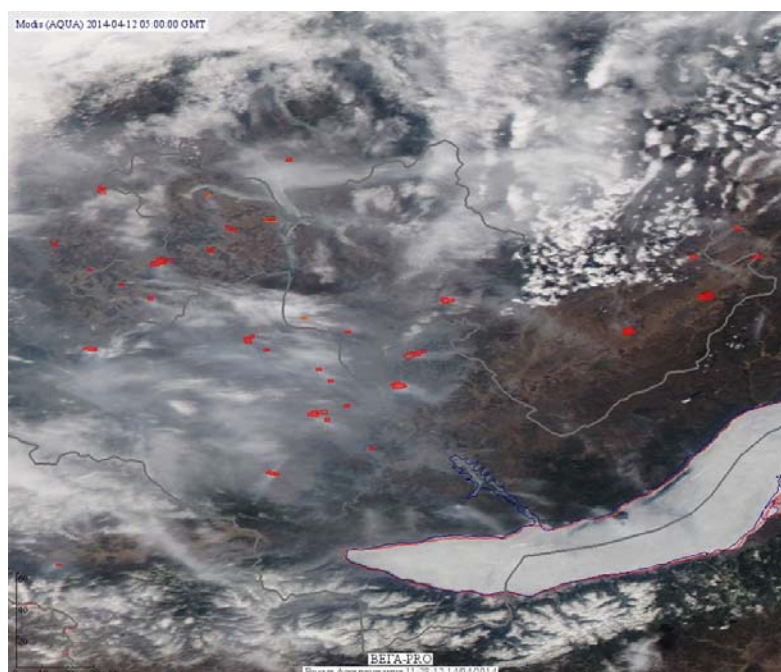

## Пожарная ситуация в России по спутниковым данным

(обзор ситуации за 12.04.2014)

**Всего за сутки 12.04.2014** на территории Российской Федерации (на всех видах территорий, включая сельскохозяйственные земли) по данным спутников Terra и Aqua наблюдалось **690 природных пожаров** с активным горением, на которых было зарегистрировано **1732 горячие точки**.

По предварительной оценке огнем могло быть затронуто около 30 тыс га территории, покрытой лесом.

**Для сравнения: 12.04.2013** года на территории России всего наблюдалось **39 природных пожаров**, на которых были зарегистрированы 84 горячие точки. Из них пожаров, затронувших территорию, покрытую лесом, было 6, на которых было детектировано 12 горячих точек.

Максимальное число активных пожаров наблюдалось в Сибирском федеральном округе (17), в том числе, на территории Забайкальского края (10). На них было зарегистрировано 37 (Сибирский федеральный округ) и 21 (Забайкальский край) горячих точек.

Огнем было затронуто около 100 га территории, покрытой лесом.

Рис. 1 Пожары в Приморском крае

**Рис. 2 Пожары в Амурской области**

**Рис. 3 Пожары в Еврейской автономной области**

**Рис. 4 Пожары в Хабаровском крае**