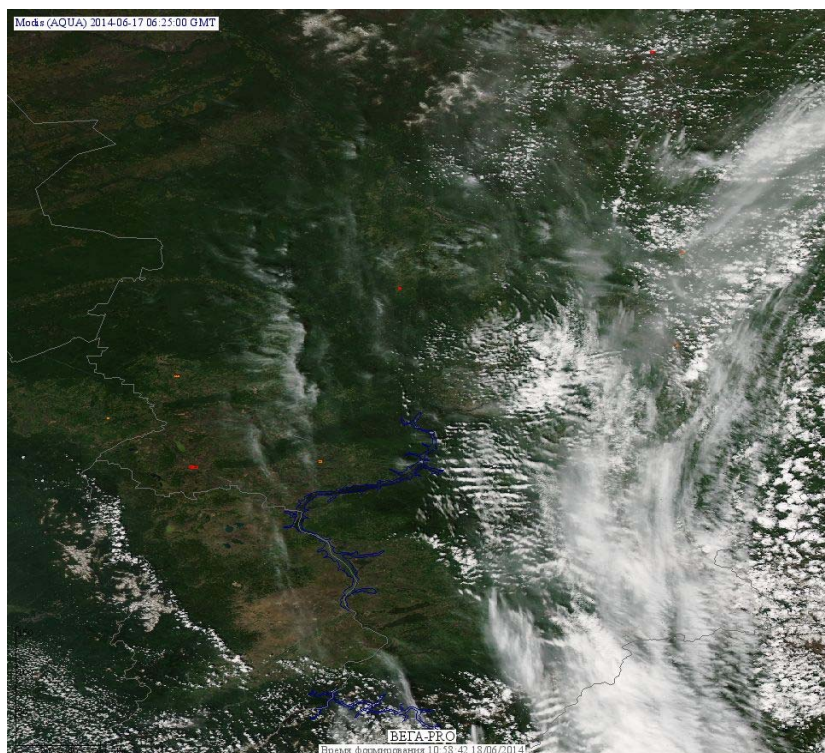

## Пожарная ситуация в России по спутниковым данным

(обзор ситуации за 17.06.2014)

**Всего за сутки 17.06.2014** на территории Российской Федерации (на всех видах территорий, включая сельскохозяйственные земли) по данным спутников Terra и Aqua наблюдалось **47 природных пожаров** с активным горением, на которых было зарегистрировано **86 горячих точек**.

В том числе было зарегистрировано **19 активных пожаров, затрагивающих территории, покрытые лесом (48 горячих точек)**.

Максимальное число пожаров наблюдалось в Красноярском крае (7). На них было зарегистрировано 17 горячих точек.

Максимальное число активных пожаров наблюдалось в Сибирском федеральном округе (32), в том числе на территории Иркутской области (13). На них было зарегистрировано 86 (Сибирский Федеральный округ) и 40 (Иркутская область) горячих точек.

Огнем было затронуто около 10,9 тыс га территории, покрытой лесом.

Рис. 1 Пожары в Красноярском крае

**Рис. 2 Пожары в Иркутской области**

(Информация подготовлена на основе данных центров приема НИЦ "Планета" (<http://planet.iitp.ru/index1.html>), спутникового сервиса ВЕГА (<http://pro-vega.ru>) и открытых зарубежных источников)