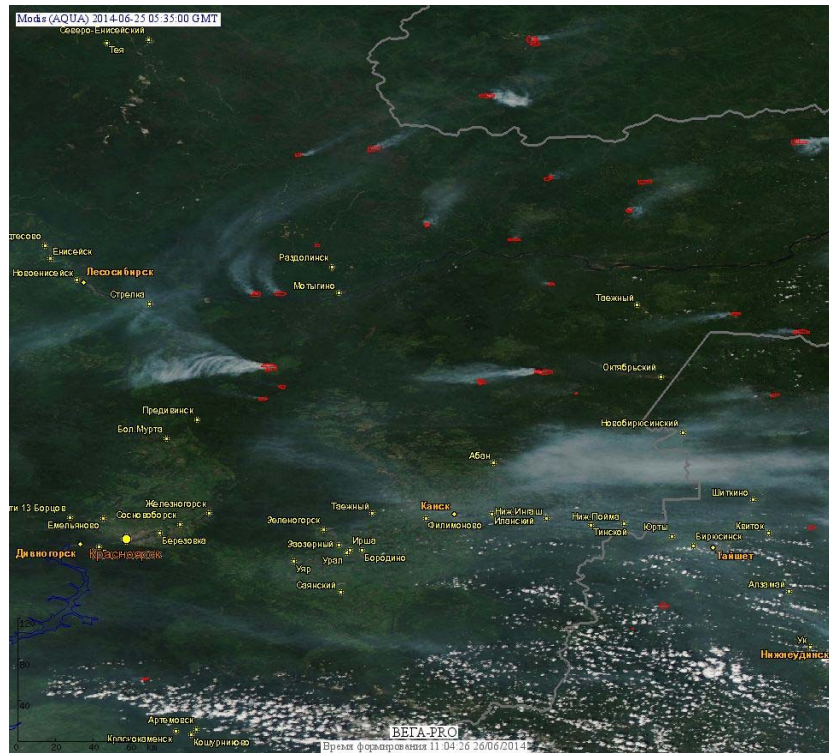

Пожарная ситуация в России по спутниковым данным

(обзор ситуации за 25.06.2014)

Всего за сутки 25.06.2014 на территории Российской Федерации (на всех видах территорий, включая сельскохозяйственные земли) по данным спутников Terra и Aqua наблюдалось **236 природных пожаров** с активным горением, на которых было зарегистрировано **1288 горячих точек**.

В том числе было зарегистрировано **179 активных пожаров, затрагивающих территории, покрытые лесом (1194 горячие точки)**.

Максимальное число пожаров наблюдалось в Иркутской области (99). На них было зарегистрировано 566 горячих точек.

Максимальное число активных пожаров наблюдалось в Центральном федеральном округе (14), в том числе на территории Тульской области (4). На них было зарегистрировано 16 (Центральный Федеральный округ) и 5 (Тульская область) горячих точек.

Огнем было затронуто около 1,4 тыс га территории, покрытой лесом.

Рис. 1 Пожары в Иркутской области

Рис. 2 Пожары в Красноярском крае

(Информация подготовлена на основе данных центров приема НИЦ "Планета" (<http://planet.iitp.ru/index1.html>), спутникового сервиса ВЕГА (<http://pro-vega.ru>) и открытых зарубежных источников)