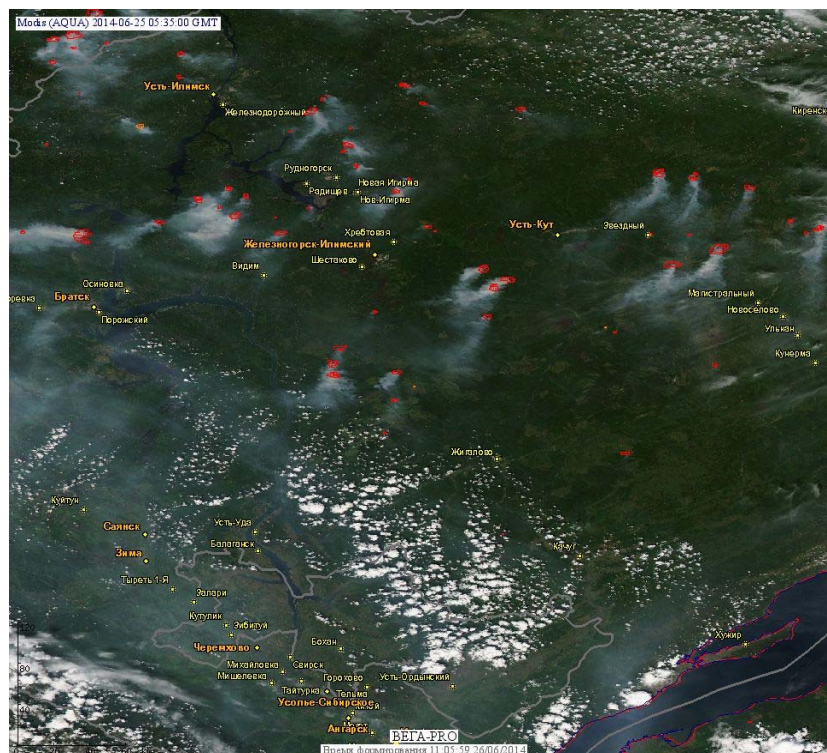

Пожарная ситуация в России по спутниковым данным

(обзор ситуации за 25.06.2014)

Всего за сутки 25.06.2014 на территории Российской Федерации (на всех видах территорий, включая сельскохозяйственные земли) по данным спутников Terra и Aqua наблюдалось **236 природных пожаров** с активным горением, на которых было зарегистрировано **1288 горячих точек**.

В том числе было зарегистрировано **179 активных пожаров, затрагивающих территории, покрытые лесом (1194 горячие точки)**.

Максимальное число пожаров наблюдалось в Иркутской области (99). На них было зарегистрировано 566 горячих точек.

Максимальное число активных пожаров наблюдалось в Центральном федеральном округе (14), в том числе на территории Тульской области (4). На них было зарегистрировано 16 (Центральный Федеральный округ) и 5 (Тульская область) горячих точек.

Огнем было затронуто около 1,4 тыс га территории, покрытой лесом.

Рис. 1 Пожары в Иркутской области

Рис. 2 Пожары в Красноярском крае

(Информация подготовлена на основе данных центров приема НИЦ "Планета" (<http://planet.iitp.ru/index1.html>), спутникового сервиса ВЕГА (<http://pro-vega.ru>) и открытых зарубежных источников)