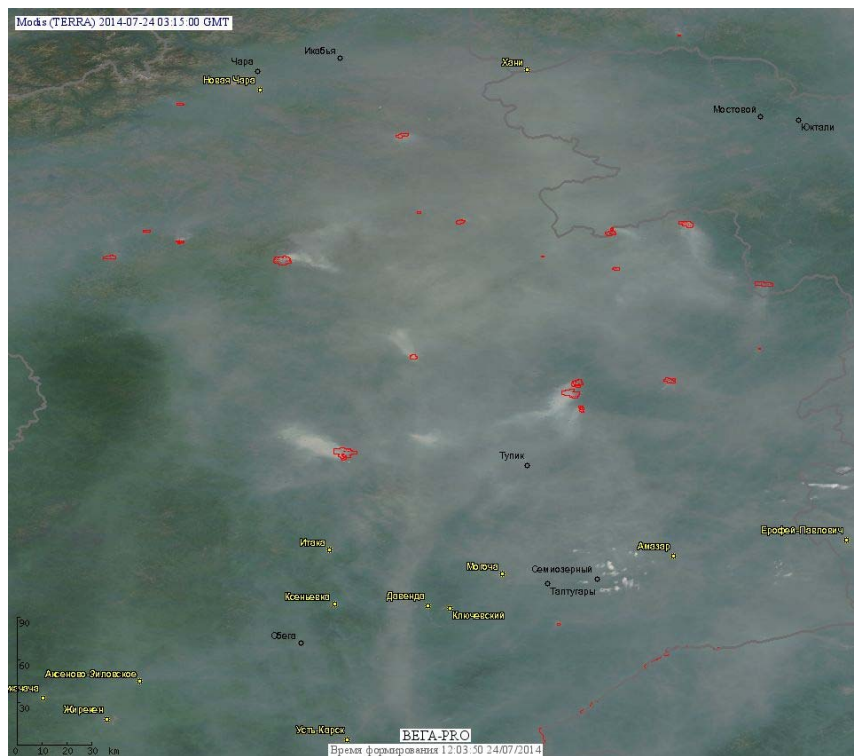

**Рис. 2 Пожары в Республике Саха (Якутии) в Мирнинском улусе. Данные Landsat 8.**

**Рис. 3 Пожары в Забайкальском крае**