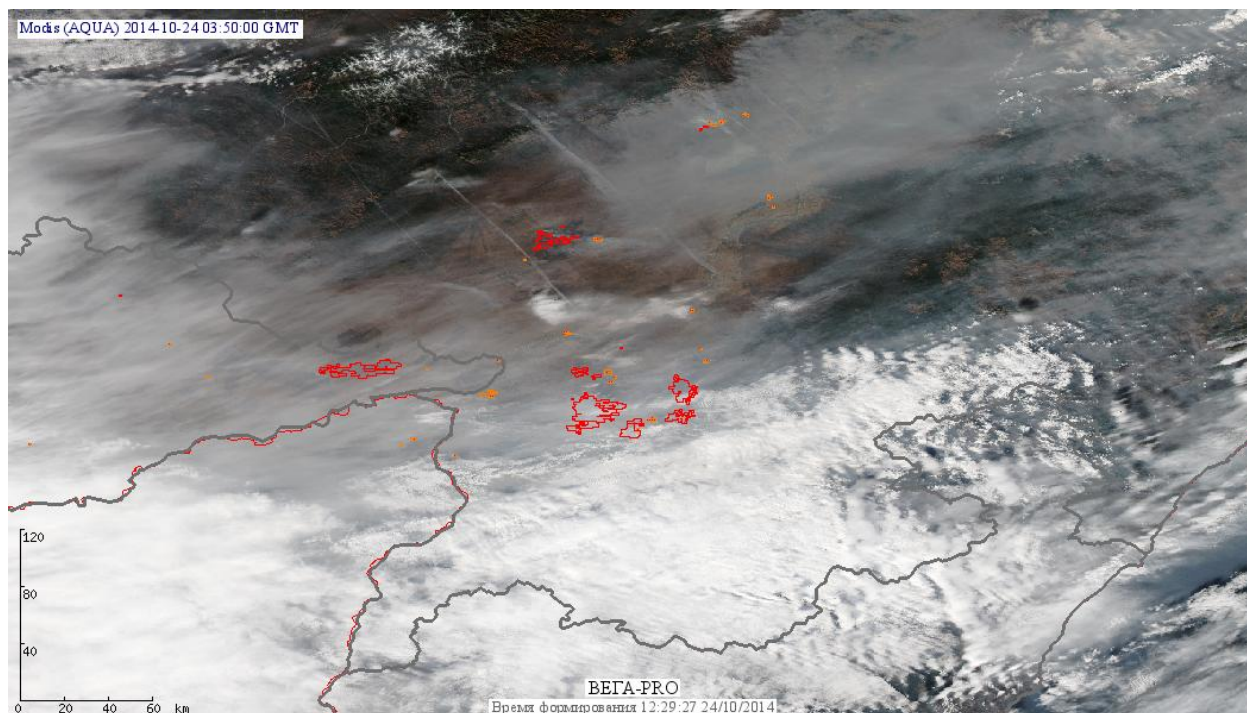

Пожарная ситуация в России по спутниковым данным

(обзор ситуации за 24.10.2014)

Всего за сутки 24.10.2014 на территории Российской Федерации (на всех видах территорий, включая сельскохозяйственные земли) по данным спутников Terra и Aqua наблюдалось **79 природных пожаров** с активным горением, на которых было зарегистрировано **156 горячих точек**.

В том числе было зарегистрировано **79 активных пожаров, затрагивающих территории, покрытые лесом (156 горячих точек)**.

Максимальное число пожаров наблюдалось в Хабаровском крае (40). На них было зарегистрировано 89 горячих точек.

Максимальное число активных пожаров наблюдалось в Дальневосточном федеральном округе (26), в том числе на территории Приморского края (21). На них было зарегистрировано 52 (Дальневосточный Федеральный округ) и 43 (Приморский край) горячих точек.

Огнем было затронуто около 420 га территории, покрытой лесом.

Рис. 1 Пожары в Хабаровском крае и Еврейской автономной области

(Информация подготовлена на основе данных центров приема НИЦ "Планета" (<http://planet.iitp.ru/index1.html>), спутникового сервиса ВЕГА (<http://pro-vega.ru>) и открытых зарубежных источников)