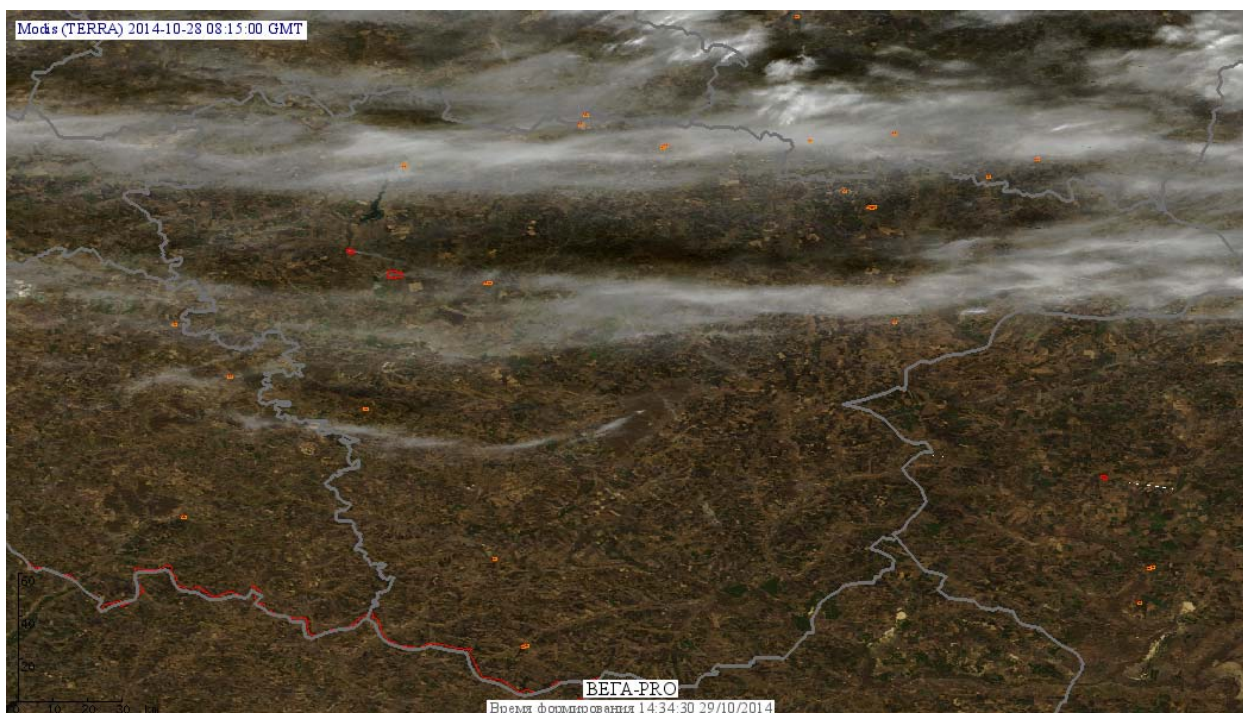

Пожарная ситуация в России по спутниковым данным

(обзор ситуации за 28.10.2014)

Всего за сутки 28.10.2014 на территории Российской Федерации (на всех видах территорий, включая сельскохозяйственные земли) по данным спутников Terra и Aqua наблюдалось **77 природных пожаров** с активным горением, на которых было зарегистрировано **127 горячих точек**.

В том числе было зарегистрировано **5 активных пожаров, затрагивающих территории, покрытые лесом (6 горячих точек)**.

Максимальное число пожаров наблюдалось в Воронежской области (13) . На них было зарегистрировано 20 горячих точек.

По предварительной оценке огнем могло быть затронуто 60 га территории, покрытой лесом.

Для сравнения: 28.10.2013 года на территории России всего наблюдалось **12 природных пожаров**, на которых было зарегистрировано 17 горячих точек. Из них пожаров, затронувших территорию, покрытую лесом, было 3, на которых было детектировано 5 горячих точек.

Максимальное число активных пожаров наблюдалось в Дальневосточном федеральном округе (4), все на территории Приморского края. На них было зарегистрировано 7 горячих точек.

Огнем было затронуто около 23 га территории, покрытой лесом.