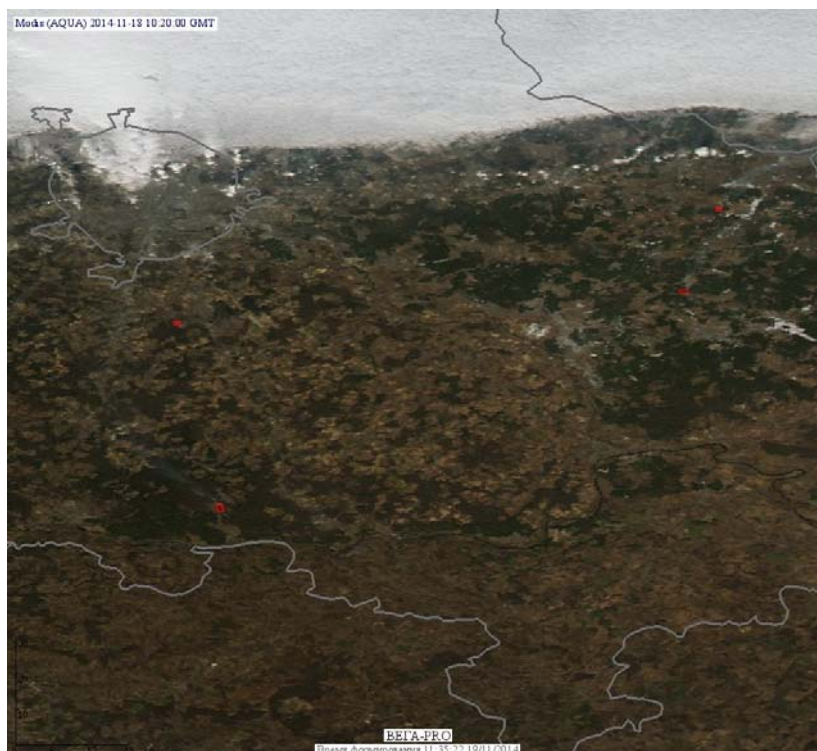

Пожарная ситуация в России по спутниковым данным

(обзор ситуации за 18.11.2014)

Всего за сутки 18.11.2014 на территории Российской Федерации (на всех видах территорий, включая сельскохозяйственные земли) по данным спутников Terra и Aqua наблюдалось **10 природных пожаров** с активным горением, на которых было зарегистрировано **19 горячих точек**.

В том числе было зарегистрировано **6 активных пожаров, затрагивающих территории, покрытые лесом (11 горячих точек)**.

Максимальное число пожаров наблюдалось в Московской области (4). На них было зарегистрировано 6 горячих точек.

По предварительной оценке огнем могло быть затронуто 97 га территории, покрытой лесом.

Для сравнения: 18.11.2013 года на территории России всего наблюдалось 8 природных пожаров, на которых было зарегистрировано 19 горячих точек. При этом был зарегистрирован 1 пожар, затронувший территорию, покрытую лесом, на котором была детектирована 1 горячая точка.

Огнем было затронуто около 24 га территории, покрытой лесом.

Рис. 1 Пожары в Московской области

(Информация подготовлена на основе данных центров приема НИЦ "Планета" (<http://planet.iitp.ru/index1.html>), спутникового сервиса ВЕГА (<http://pro-vega.ru>) и открытых зарубежных источников)