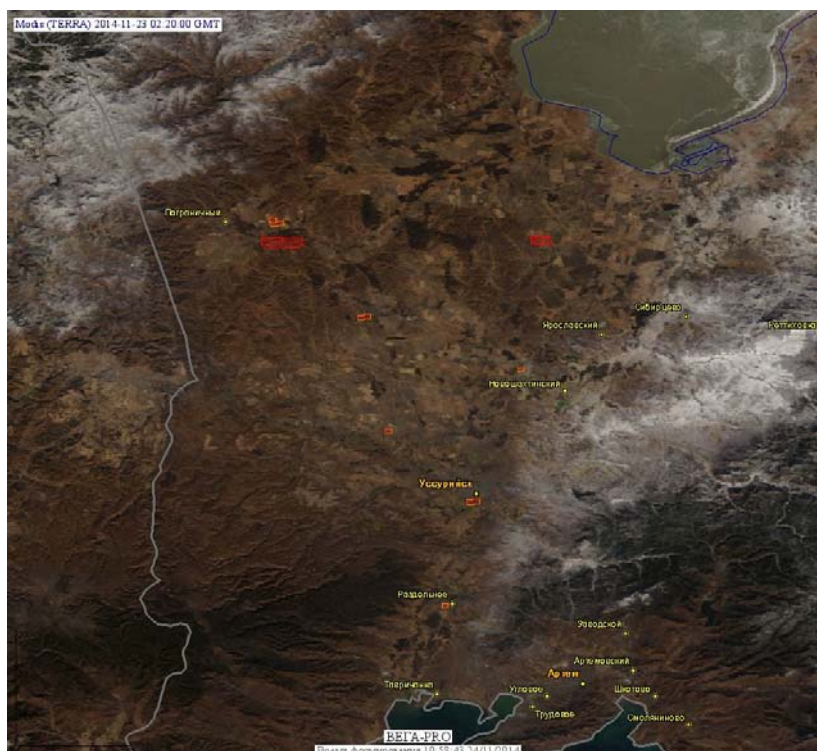

## Пожарная ситуация в России по спутниковым данным

(обзор ситуации за 23.11.2014)

**Всего за сутки 23.11.2014** на территории Российской Федерации (на всех видах территорий, включая сельскохозяйственные земли) по данным спутников Terra и Aqua наблюдалось **9 природных пожаров** с активным горением, на которых было зарегистрировано **14 горячих точек**.

В том числе был зарегистрирован **1 активный пожар, затрагивающий территории, покрытые лесом (2 горячие точки)**.

Максимальное число пожаров наблюдалось в Приморской области (7). На них было зарегистрировано 12 горячих точек.

По предварительной оценке огнем могло быть затронуто 1 га территории, покрытой лесом.

**Для сравнения: 23.11.2013 года на территории России всего наблюдалось 6 природных пожаров**, на которых было зарегистрировано 11 горячих точек. При этом был зарегистрирован 1 пожар, затронувший территорию, покрытую лесом, на котором было детектировано 2 горячие точки.

Огнем было затронуто около 6 га территории, покрытой лесом.

Рис. 1 Пожары в Приморском крае

(Информация подготовлена на основе данных центров приема НИЦ "Планета" (<http://planet.iitp.ru/index1.html>), спутникового сервиса ВЕГА (<http://pro-vega.ru>) и открытых зарубежных источников)