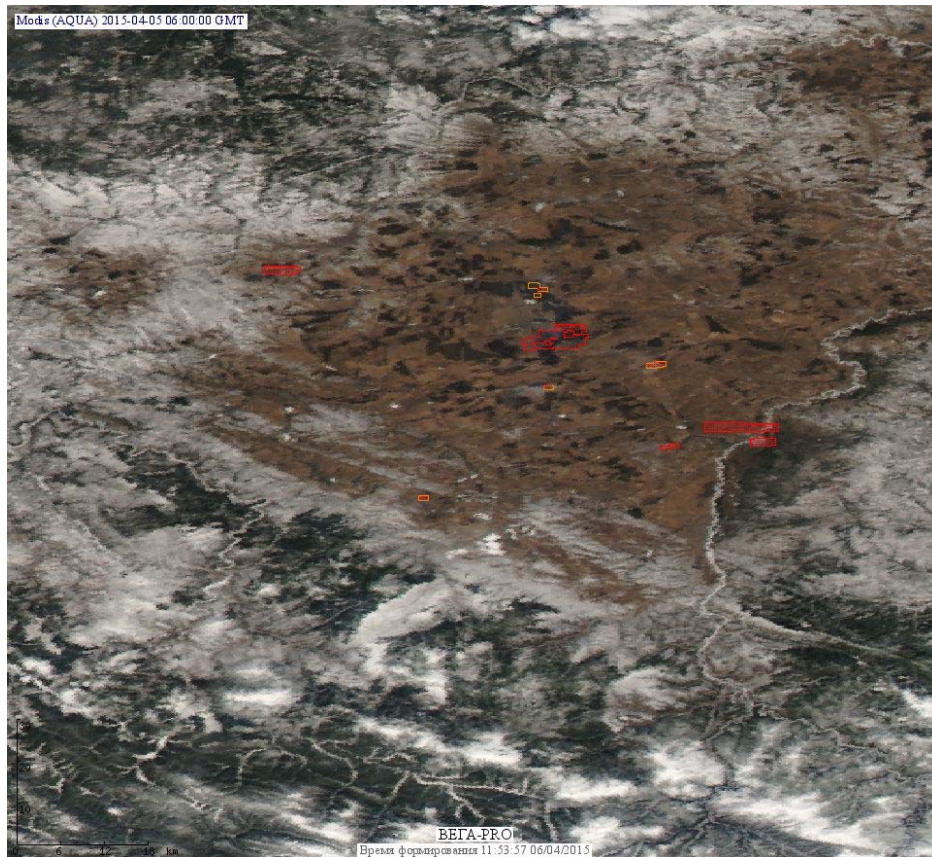

Пожарная ситуация в России по спутниковым данным

(обзор ситуации за 05.04.2015)

Всего за сутки 05.04.2015 на территории Российской Федерации (на всех видах территорий, включая сельскохозяйственные земли) по данным спутников Terra и Aqua наблюдалось **76 природных пожаров** с активным горением, на которых было зарегистрировано **160 горячих точек**.

В том числе было зарегистрировано **30 активных пожаров, затрагивающих территории, покрытые лесом (70 горячих точек)**.

Максимальное число пожаров наблюдалось в Красноярском крае (17). На них было зарегистрировано 40 горячих точек.

Максимальное число активных пожаров наблюдалось в Сибирском федеральном округе (253), в том числе, на территории Иркутской области (113). На них было зарегистрировано 848 (Сибирский федеральный округ) и 267 (Иркутская область) горячих точек.

Огнем было затронуто около 23 тыс га территории, покрытой лесом.

Рис. 1 Пожары в Республике Хакасии и Красноярском крае

Рис. 2 Пожары в Красноярском крае

Рис. 3 Пожары в Забайкальском крае

Рис. 4 Пожары в Иркутской области