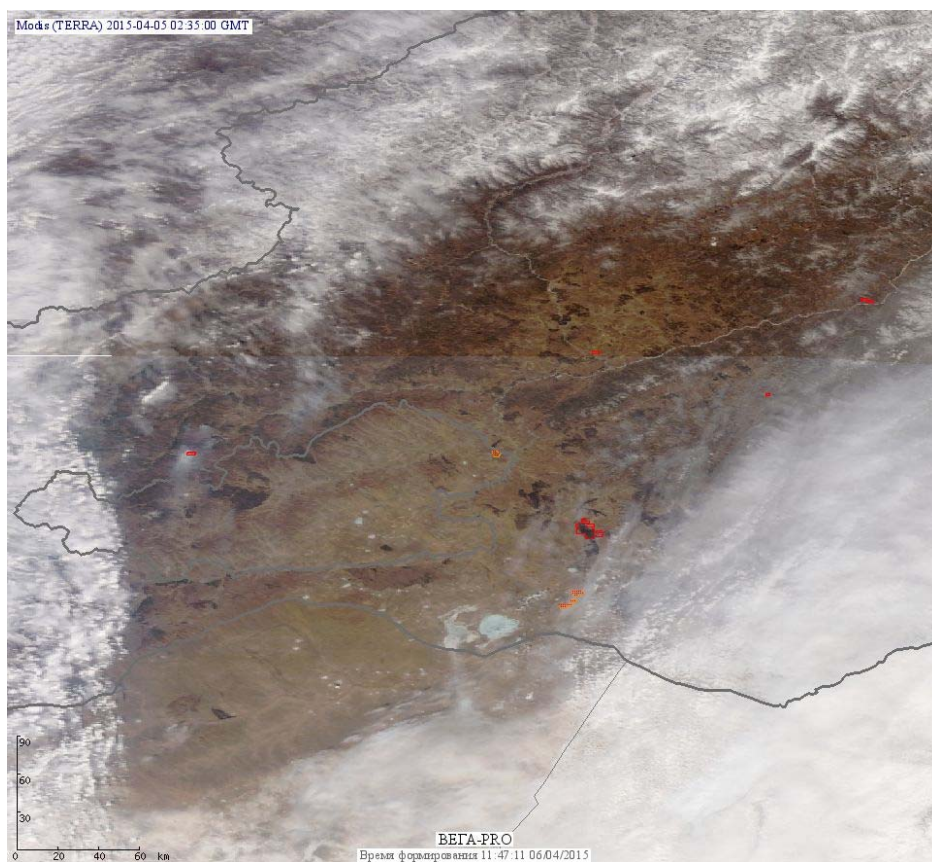

Пожарная ситуация в России по спутниковым данным

(обзор ситуации за 05.04.2015)

Всего за сутки 05.04.2015 на территории Российской Федерации (на всех видах территорий, включая сельскохозяйственные земли) по данным спутников Terra и Aqua наблюдалось **76 природных пожаров** с активным горением, на которых было зарегистрировано **160 горячих точек**.

В том числе было зарегистрировано **30 активных пожаров, затрагивающих территории, покрытые лесом (70 горячих точек)**.

Максимальное число пожаров наблюдалось в Красноярском крае (17). На них было зарегистрировано 40 горячих точек.

Максимальное число активных пожаров наблюдалось в Сибирском федеральном округе (253), в том числе, на территории Иркутской области (113). На них было зарегистрировано 848 (Сибирский федеральный округ) и 267 (Иркутская область) горячих точек.

Огнем было затронуто около 23 тыс га территории, покрытой лесом.

Рис. 1 Пожары в Республике Хакасии и Красноярском крае

Рис. 2 Пожары в Красноярском крае

Рис. 3 Пожары в Забайкальском крае

Рис. 4 Пожары в Иркутской области