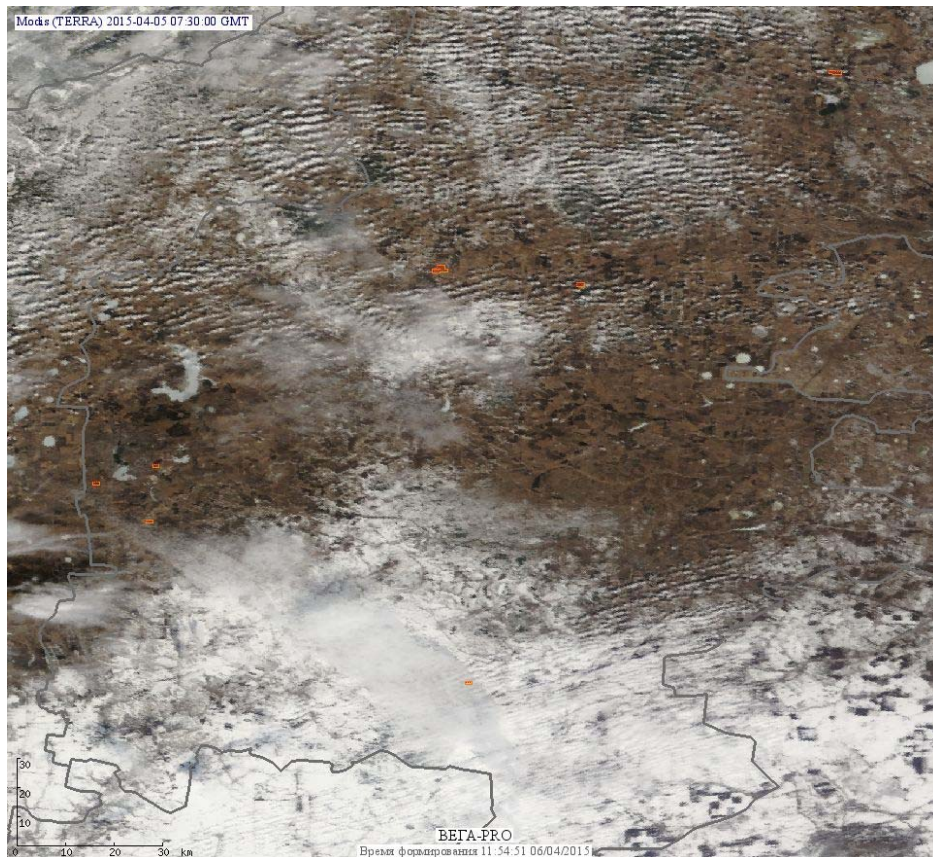

Пожарная ситуация в России по спутниковым данным

(обзор ситуации за 05.04.2015)

Всего за сутки 05.04.2015 на территории Российской Федерации (на всех видах территорий, включая сельскохозяйственные земли) по данным спутников Terra и Aqua наблюдалось **76 природных пожаров** с активным горением, на которых было зарегистрировано **160 горячих точек**.

В том числе было зарегистрировано **30 активных пожаров, затрагивающих территории, покрытые лесом (70 горячих точек)**.

Максимальное число пожаров наблюдалось в Красноярском крае (17). На них было зарегистрировано 40 горячих точек.

Максимальное число активных пожаров наблюдалось в Сибирском федеральном округе (253), в том числе, на территории Иркутской области (113). На них было зарегистрировано 848 (Сибирский федеральный округ) и 267 (Иркутская область) горячих точек.

Огнем было затронуто около 23 тыс га территории, покрытой лесом.

Рис. 1 Пожары в Республике Хакасии и Красноярском крае

Рис. 2 Пожары в Красноярском крае

Рис. 3 Пожары в Забайкальском крае

Рис. 4 Пожары в Иркутской области