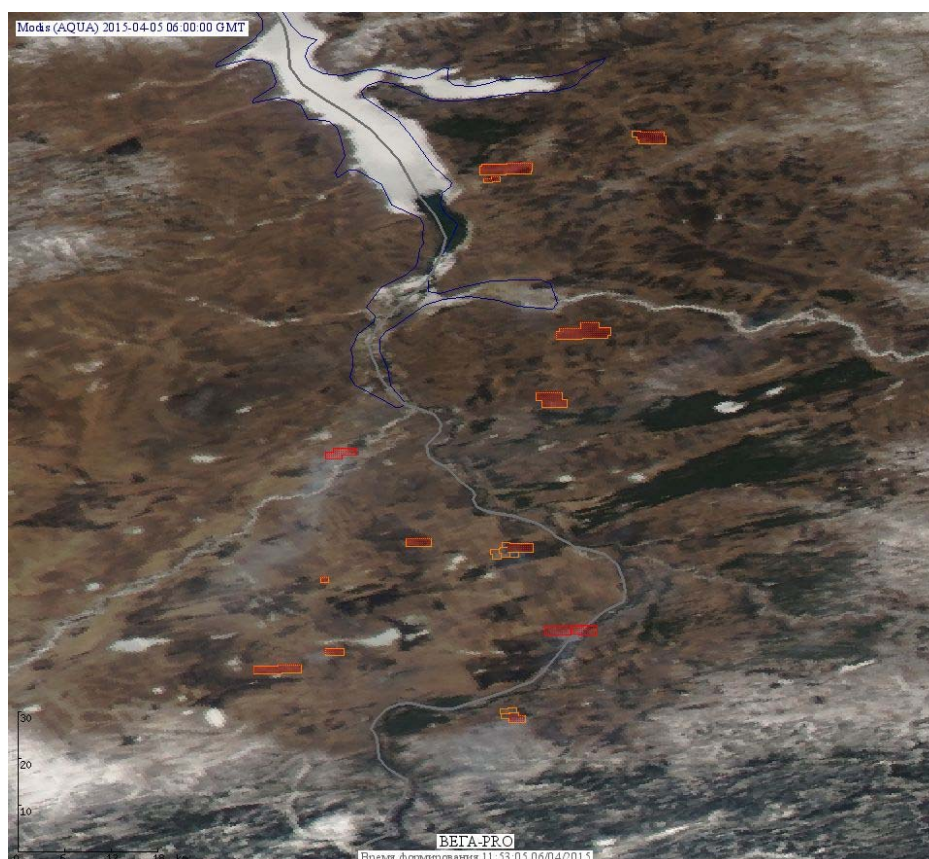

Пожарная ситуация в России по спутниковым данным

(обзор ситуации за 05.04.2015)

Всего за сутки 05.04.2015 на территории Российской Федерации (на всех видах территорий, включая сельскохозяйственные земли) по данным спутников Terra и Aqua наблюдалось **76 природных пожаров** с активным горением, на которых было зарегистрировано **160 горячих точек**.

В том числе было зарегистрировано **30 активных пожаров, затрагивающих территории, покрытые лесом (70 горячих точек)**.

Максимальное число пожаров наблюдалось в Красноярском крае (17). На них было зарегистрировано 40 горячих точек.

Максимальное число активных пожаров наблюдалось в Сибирском федеральном округе (253), в том числе, на территории Иркутской области (113). На них было зарегистрировано 848 (Сибирский федеральный округ) и 267 (Иркутская область) горячих точек.

Огнем было затронуто около 23 тыс га территории, покрытой лесом.

Рис. 1 Пожары в Республике Хакасии и Красноярском крае

Рис. 2 Пожары в Красноярском крае

Рис. 3 Пожары в Забайкальском крае

Рис. 4 Пожары в Иркутской области