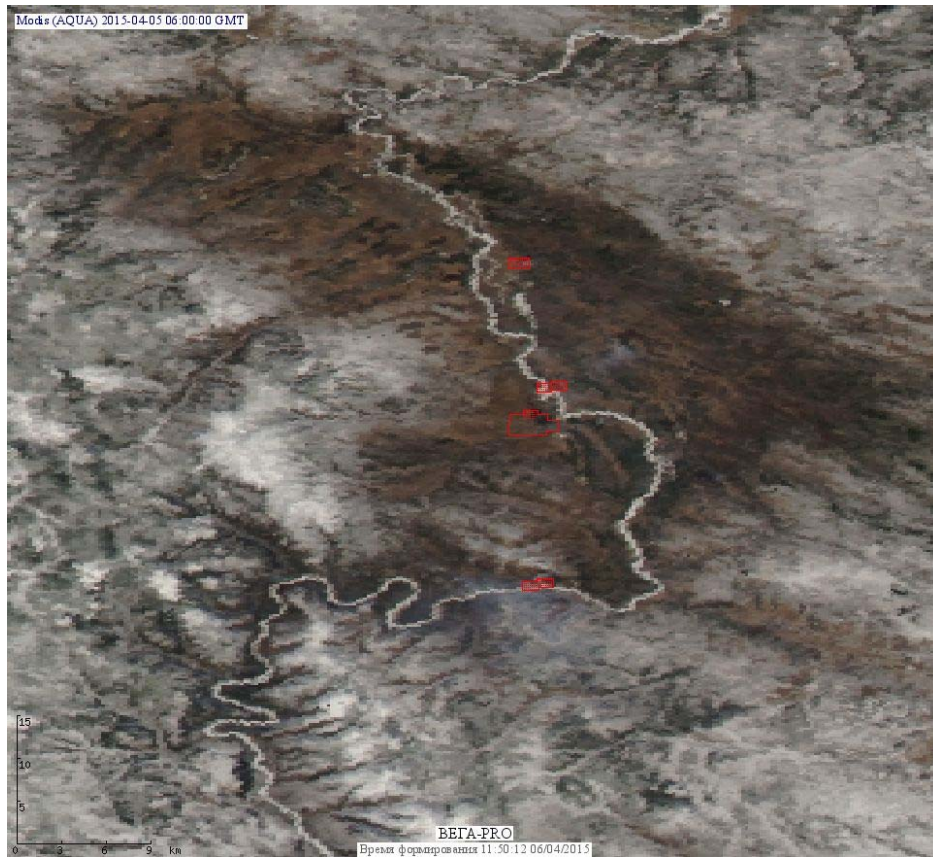

В том числе было зарегистрировано **30 активных пожаров, затрагивающих территории, покрытые лесом (70 горячих точек)**.

Максимальное число пожаров наблюдалось в Красноярском крае (17). На них было зарегистрировано 40 горячих точек.

По предварительной оценке огнем могло быть затронуто около 1,8 тыс га территории, покрытой лесом.

Для сравнения: 05.04.2014 года на территории России всего наблюдалось **382 природных пожара**, на которых было зарегистрировано 1137 горячих точек. Из них пожаров, затронувших территорию, покрытую лесом, было 237, на которых было детектировано 846 горячих точек.

Максимальное число активных пожаров наблюдалось в Сибирском федеральном округе (253), в том числе, на территории Иркутской области (113). На них было зарегистрировано 848 (Сибирский федеральный округ) и 267 (Иркутская область) горячих точек.

Огнем было затронуто около 23 тыс га территории, покрытой лесом.

Рис. 1 Пожары в Республике Хакасии и Красноярском крае

Рис. 2 Пожары в Красноярском крае

Рис. 3 Пожары в Забайкальском крае

Рис. 4 Пожары в Иркутской области