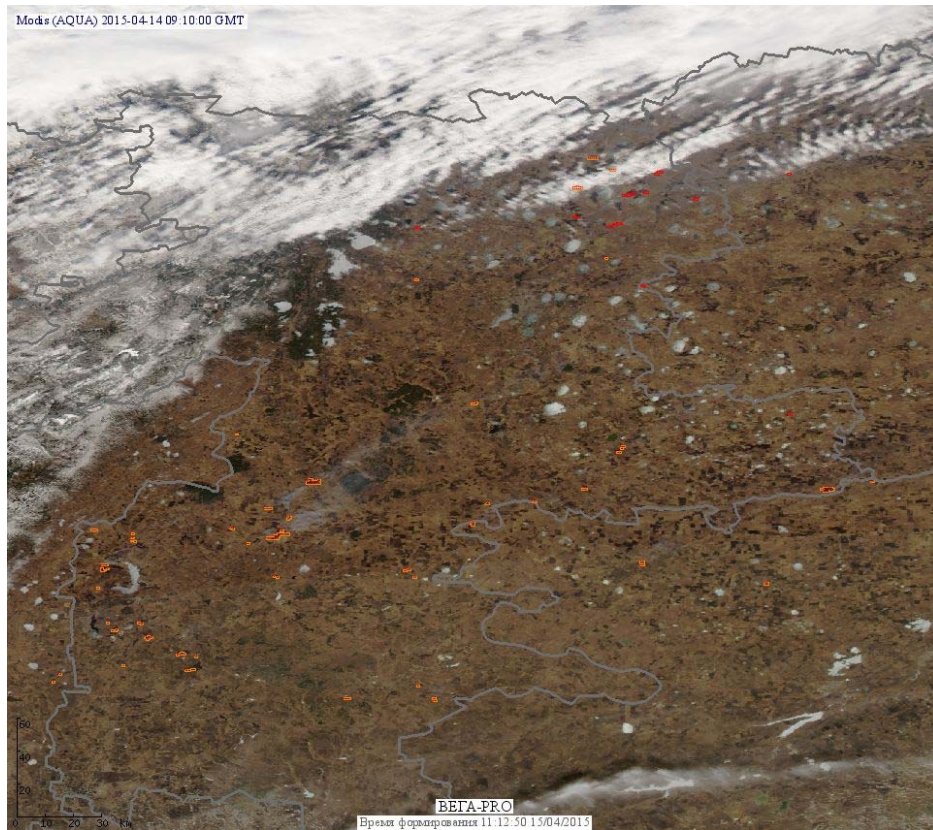

Пожарная ситуация в России по спутниковым данным

(обзор ситуации за 14.04.2015)

Всего за сутки 14.04.2015 на территории Российской Федерации (на всех видах территорий, включая сельскохозяйственные земли) по данным спутников Terra и Aqua наблюдалось **670 природных пожаров** с активным горением, на которых было зарегистрировано **3013 горячих точек**.

Максимальное число активных пожаров наблюдалось в Сибирском федеральном округе (219), в том числе, на территории Омской области (55). На них было зарегистрировано 590(Сибирский федеральный округ) и 94 (Омская область) горячих точек.

Огнем было затронуто около 21 тыс га территории, покрытой лесом.

Рис. 1 Пожары в Забайкальском крае. Данные приборов Метеор М №2 (приборы КМСС 101 и 102) и MODIS.

Рис. 2 Пожары в Забайкальском крае. Данные спутников Метеор М №2 (прибор КМСС 102) и MODIS.

Рис. 3 Крупный пожар в Борзинском районе Забайкальского края 14.04.2015. Данные спутника Landsat 8

Рис. 4 Пожары в Амурской области

Рис. 5 Пожары в Приморском крае

Рис. 6 Пожары в Челябинской области

(Информация подготовлена на основе данных центров приема НИЦ "Планета" (<http://planet.iitp.ru/index1.html>), спутникового сервиса ВЕГА (<http://pro-vega.ru>) и открытых зарубежных источников)