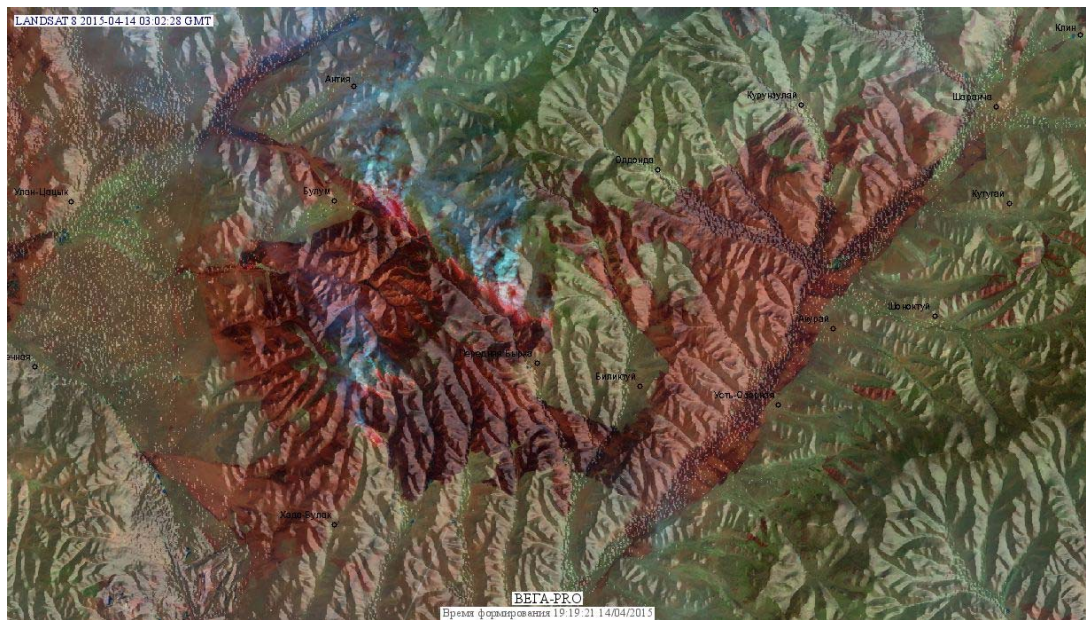

Максимальное число активных пожаров наблюдалось в Сибирском федеральном округе (219), в том числе, на территории Омской области (55). На них было зарегистрировано 590(Сибирский федеральный округ) и 94 (Омская область) горячих точек.

Огнем было затронуто около 21 тыс га территории, покрытой лесом.

Рис. 1 Пожары в Забайкальском крае. Данные приборов Метеор М №2 (приборы КМСС 101 и 102) и MODIS.

Рис. 2 Пожары в Забайкальском крае. Данные спутников Метеор М №2 (прибор КМСС 102) и MODIS.

Рис. 3 Крупный пожар в Борзинском районе Забайкальского края 14.04.2015. Данные спутника Landsat 8

Рис. 4 Пожары в Амурской области

Рис. 5 Пожары в Приморском крае

Рис. 6 Пожары в Челябинской области

(Информация подготовлена на основе данных центров приема НИЦ "Планета" (<http://planet.iitp.ru/index1.html>), спутникового сервиса ВЕГА (<http://pro-vega.ru>) и открытых зарубежных источников)