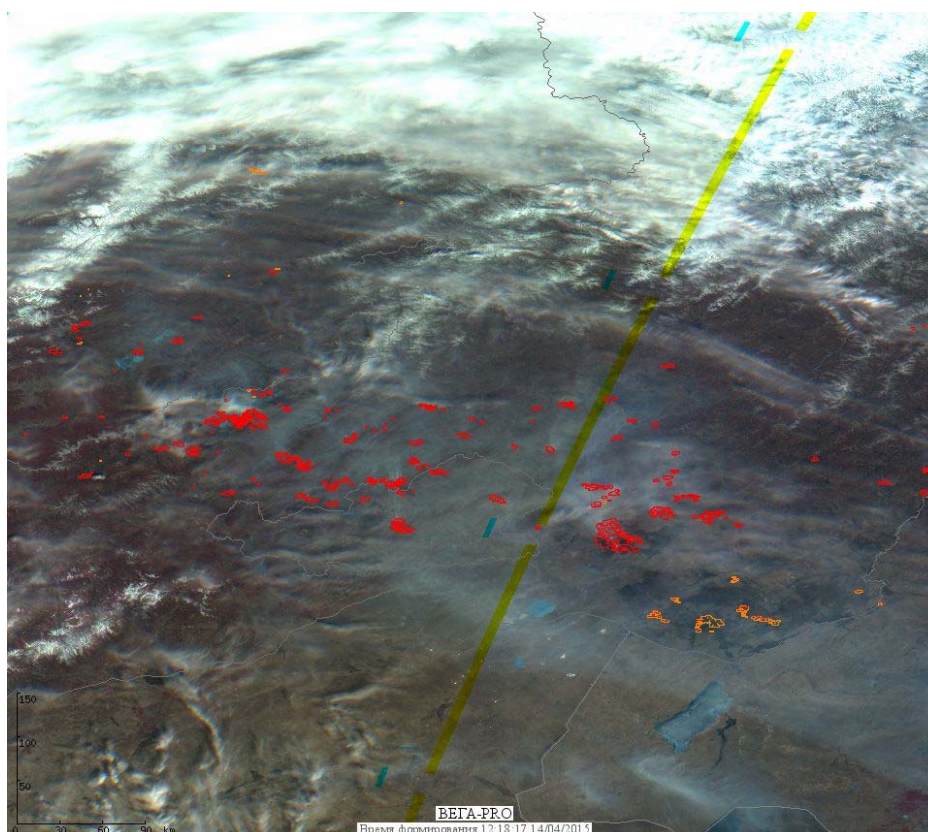

Пожарная ситуация в России по спутниковым данным

(обзор ситуации за 14.04.2015)

Всего за сутки 14.04.2015 на территории Российской Федерации (на всех видах территорий, включая сельскохозяйственные земли) по данным спутников Terra и Aqua наблюдалось **670 природных пожаров** с активным горением, на которых было зарегистрировано **3013 горячих точек**.

В том числе было зарегистрировано **406 активных пожаров, затрагивающих территории, покрытые лесом (2314 горячих точек)**.

Максимальное число пожаров наблюдалось в Забайкальском крае (165). На них были зарегистрированы 1573 горячие точки.

Максимальное число активных пожаров наблюдалось в Сибирском федеральном округе (219), в том числе, на территории Омской области (55). На них было зарегистрировано 590(Сибирский федеральный округ) и 94 (Омская область) горячих точек.

Огнем было затронуто около 21 тыс га территории, покрытой лесом.

Рис. 1 Пожары в Забайкальском крае. Данные приборов Метеор М №2 (приборы КМСС 101 и 102) и MODIS.

Рис. 2 Пожары в Забайкальском крае. Данные спутников Метеор М №2 (прибор КМСС 102) и MODIS.