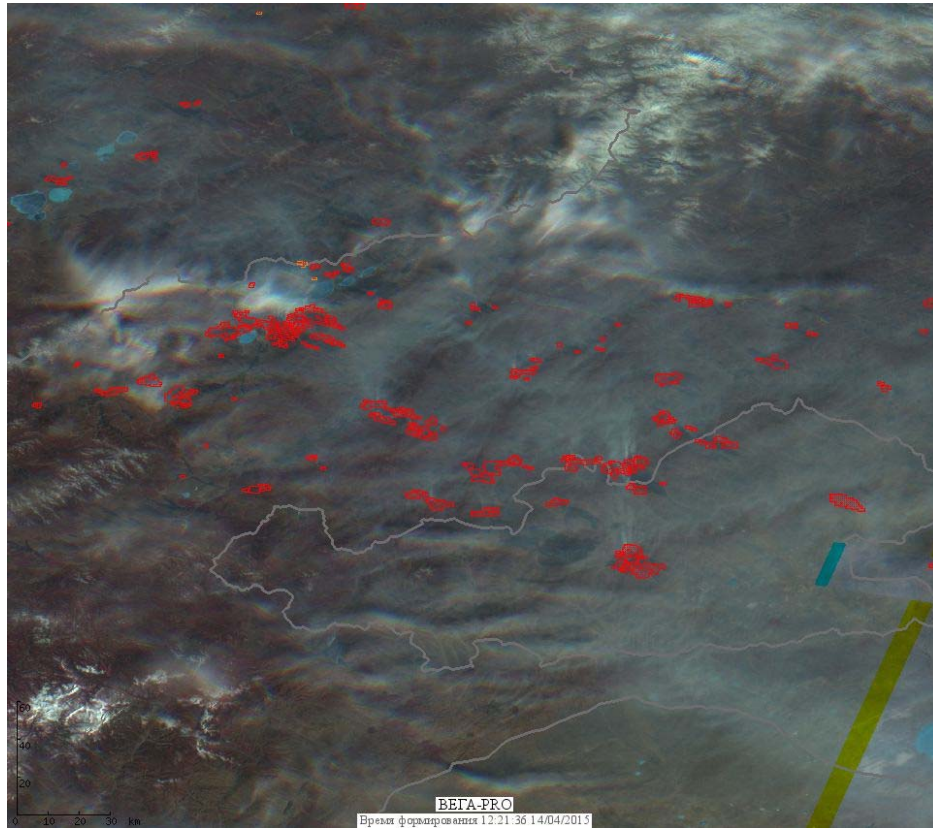

Пожарная ситуация в России по спутниковым данным

(обзор ситуации за 14.04.2015)

Всего за сутки 14.04.2015 на территории Российской Федерации (на всех видах территорий, включая сельскохозяйственные земли) по данным спутников Terra и Aqua наблюдалось **670 природных пожаров** с активным горением, на которых было зарегистрировано **3013 горячих точек**.

В том числе было зарегистрировано **406 активных пожаров, затрагивающих территории, покрытые лесом (2314 горячих точек)**.

Максимальное число пожаров наблюдалось в Забайкальском крае (165). На них были зарегистрированы 1573 горячие точки.

Максимальное число активных пожаров наблюдалось в Сибирском федеральном округе (219), в том числе, на территории Омской области (55). На них было зарегистрировано 590(Сибирский федеральный округ) и 94 (Омская область) горячих точек.

Огнем было затронуто около 21 тыс га территории, покрытой лесом.

Рис. 1 Пожары в Забайкальском крае. Данные приборов Метеор М №2 (приборы КМСС 101 и 102) и MODIS.

Рис. 2 Пожары в Забайкальском крае. Данные спутников Метеор М №2 (прибор КМСС 102) и MODIS.