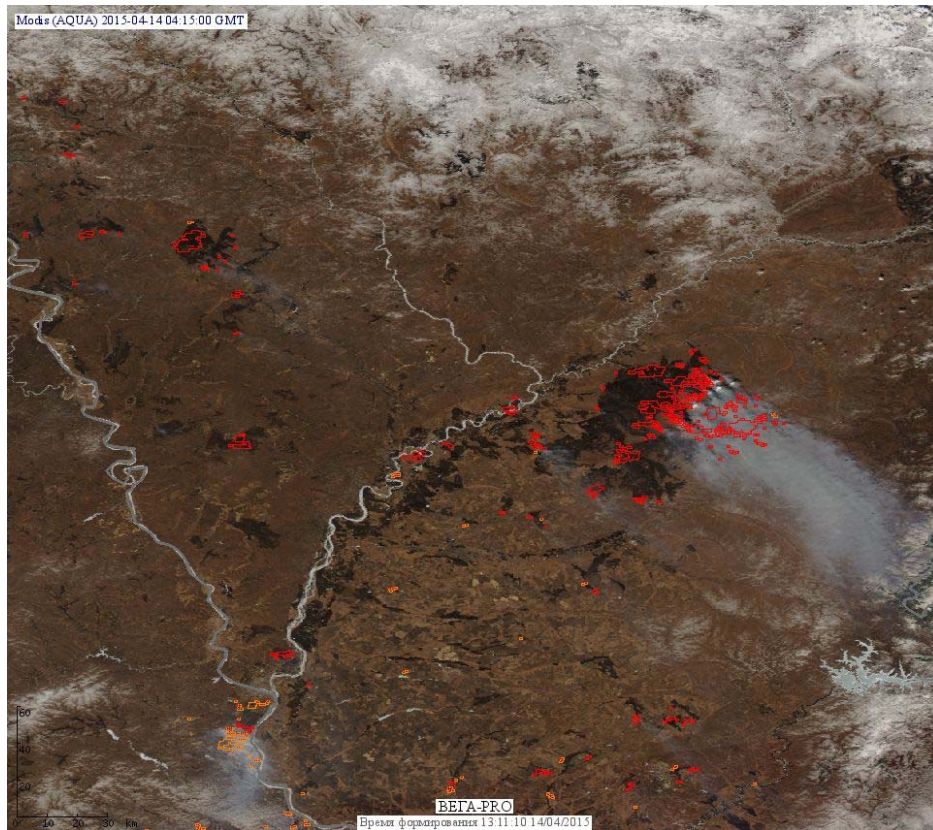

Пожарная ситуация в России по спутниковым данным

(обзор ситуации за 14.04.2015)

Всего за сутки 14.04.2015 на территории Российской Федерации (на всех видах территорий, включая сельскохозяйственные земли) по данным спутников Terra и Aqua наблюдалось **670 природных пожаров** с активным горением, на которых было зарегистрировано **3013 горячих точек**.

Максимальное число активных пожаров наблюдалось в Сибирском федеральном округе (219), в том числе, на территории Омской области (55). На них было зарегистрировано 590(Сибирский федеральный округ) и 94 (Омская область) горячих точек.

Огнем было затронуто около 21 тыс га территории, покрытой лесом.

Рис. 1 Пожары в Забайкальском крае. Данные приборов Метеор М №2 (приборы КМСС 101 и 102) и MODIS.

Рис. 2 Пожары в Забайкальском крае. Данные спутников Метеор М №2 (прибор КМСС 102) и MODIS.

Рис. 3 Крупный пожар в Борзинском районе Забайкальского края 14.04.2015. Данные спутника Landsat 8

Рис. 4 Пожары в Амурской области

Рис. 5 Пожары в Приморском крае

Рис. 6 Пожары в Челябинской области

(Информация подготовлена на основе данных центров приема НИЦ "Планета" (<http://planet.iitp.ru/index1.html>), спутникового сервиса ВЕГА (<http://pro-vega.ru>) и открытых зарубежных источников)