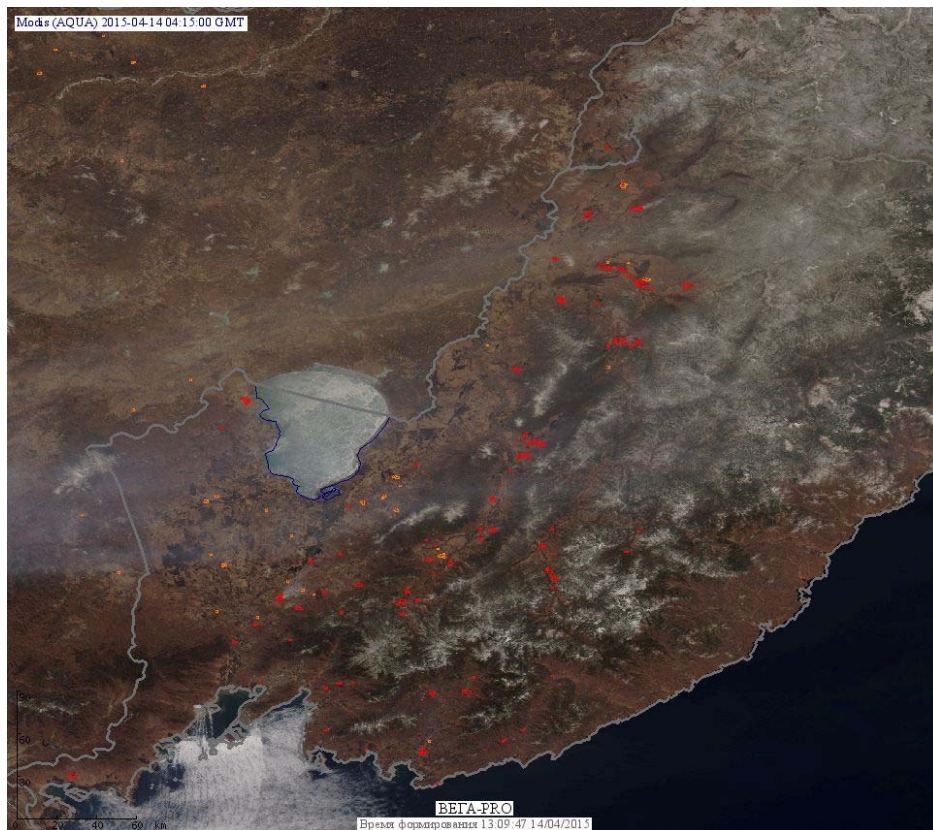

Пожарная ситуация в России по спутниковым данным

(обзор ситуации за 14.04.2015)

Всего за сутки 14.04.2015 на территории Российской Федерации (на всех видах территорий, включая сельскохозяйственные земли) по данным спутников Terra и Aqua наблюдалось **670 природных пожаров** с активным горением, на которых было зарегистрировано **3013 горячих точек**.

Максимальное число активных пожаров наблюдалось в Сибирском федеральном округе (219), в том числе, на территории Омской области (55). На них было зарегистрировано 590(Сибирский федеральный округ) и 94 (Омская область) горячих точек.

Огнем было затронуто около 21 тыс га территории, покрытой лесом.

Рис. 1 Пожары в Забайкальском крае. Данные приборов Метеор М №2 (приборы КМСС 101 и 102) и MODIS.

Рис. 2 Пожары в Забайкальском крае. Данные спутников Метеор М №2 (прибор КМСС 102) и MODIS.

Рис. 3 Крупный пожар в Борзинском районе Забайкальского края 14.04.2015. Данные спутника Landsat 8

Рис. 4 Пожары в Амурской области

Рис. 5 Пожары в Приморском крае

Рис. 6 Пожары в Челябинской области

(Информация подготовлена на основе данных центров приема НИЦ "Планета" (<http://planet.iitp.ru/index1.html>), спутникового сервиса ВЕГА (<http://pro-vega.ru>) и открытых зарубежных источников)