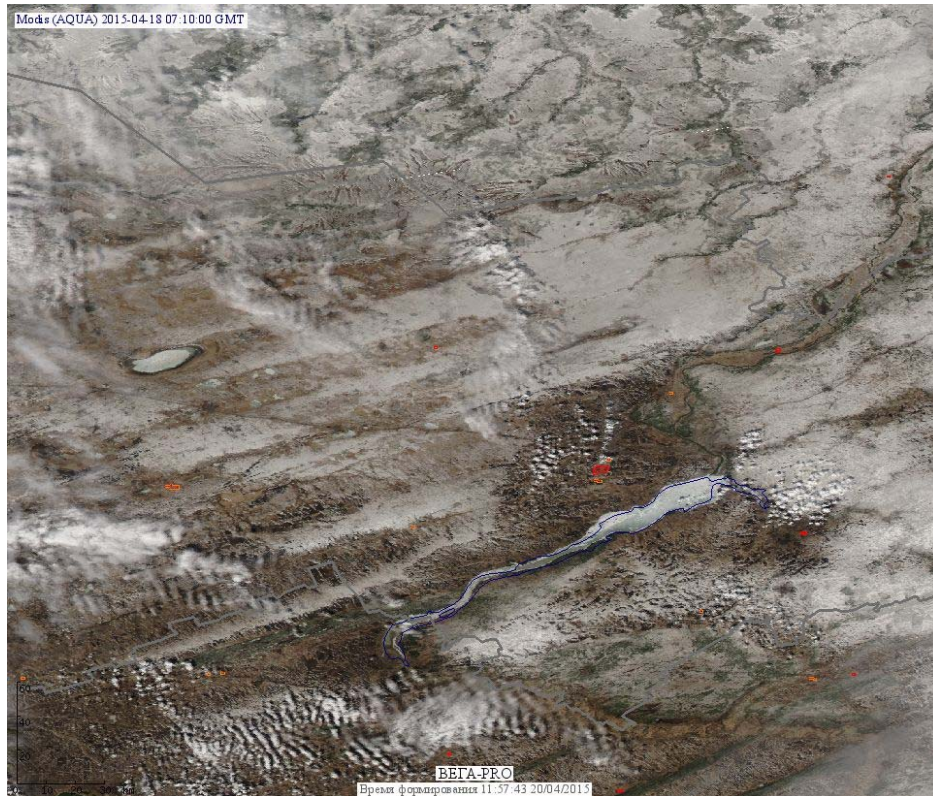

В том числе было зарегистрировано **43 активных пожара, затрагивающих территории, покрытые лесом (323 горячие точки)**.

Максимальное число пожаров наблюдалось в Забайкальском крае (24). На них было зарегистрировано 389 горячих точек.

По предварительной оценке огнем могло быть затронуто около 12 тыс га территории, покрытой лесом.

**Для сравнения: 18.04.2014 года на территории России всего наблюдалось 1030 природных пожаров**, на которых было зарегистрировано 2628 горячих точек. Из них пожаров, затронувших территорию, покрытую лесом, было 307, на которых было детектировано 1000 горячих точек.

Максимальное число активных пожаров наблюдалось в Сибирском федеральном округе (586), в том числе, на территории Новосибирской области (189). На них было зарегистрировано 1627 (Сибирский федеральный округ) и 536 (Новосибирская область) горячих точек.

Огнем было затронуто около 21,9 тыс га территории, покрытой лесом.

Рис. 1 Пожары в Забайкальском крае

**Рис. 2 Пожары в Новосибирской области**

(Информация подготовлена на основе данных центров приема НИЦ "Планета" (<http://planet.iitp.ru/index1.html>), спутникового сервиса ВЕГА (<http://pro-vega.ru>) и открытых зарубежных источников)