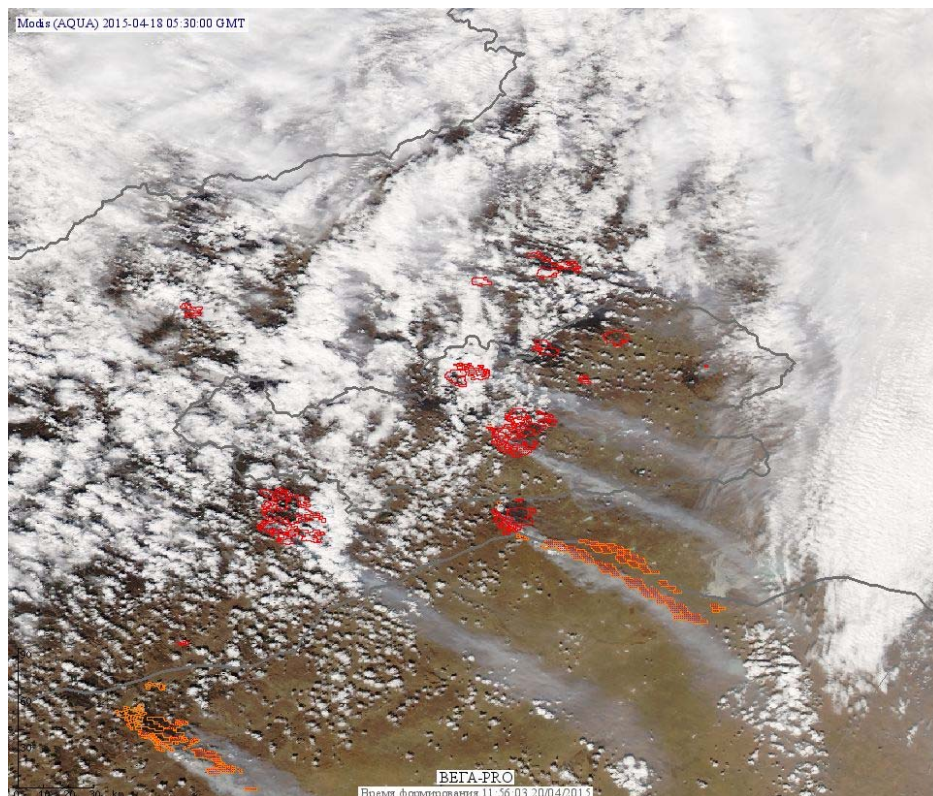

## Пожарная ситуация в России по спутниковым данным

(обзор ситуации за 18.04.2015)

**Всего за сутки 18.04.2015** на территории Российской Федерации (на всех видах территорий, включая сельскохозяйственные земли) по данным спутников Terra и Aqua наблюдалось **96 природных пожаров** с активным горением, на которых было зарегистрировано **530 горячих точек**.

В том числе было зарегистрировано **43 активных пожара, затрагивающих территории, покрытые лесом (323 горячие точки)**.

Максимальное число пожаров наблюдалось в Забайкальском крае (24). На них было зарегистрировано 389 горячих точек.

Максимальное число активных пожаров наблюдалось в Сибирском федеральном округе (586), в том числе, на территории Новосибирской области (189). На них было зарегистрировано 1627 (Сибирский федеральный округ) и 536 (Новосибирская область) горячих точек.

Огнем было затронуто около 21,9 тыс га территории, покрытой лесом.

Рис. 1 Пожары в Забайкальском крае

**Рис. 2 Пожары в Новосибирской области**

(Информация подготовлена на основе данных центров приема НИЦ "Планета" (<http://planet.iitp.ru/index1.html>), спутникового сервиса ВЕГА (<http://pro-vega.ru>) и открытых зарубежных источников)