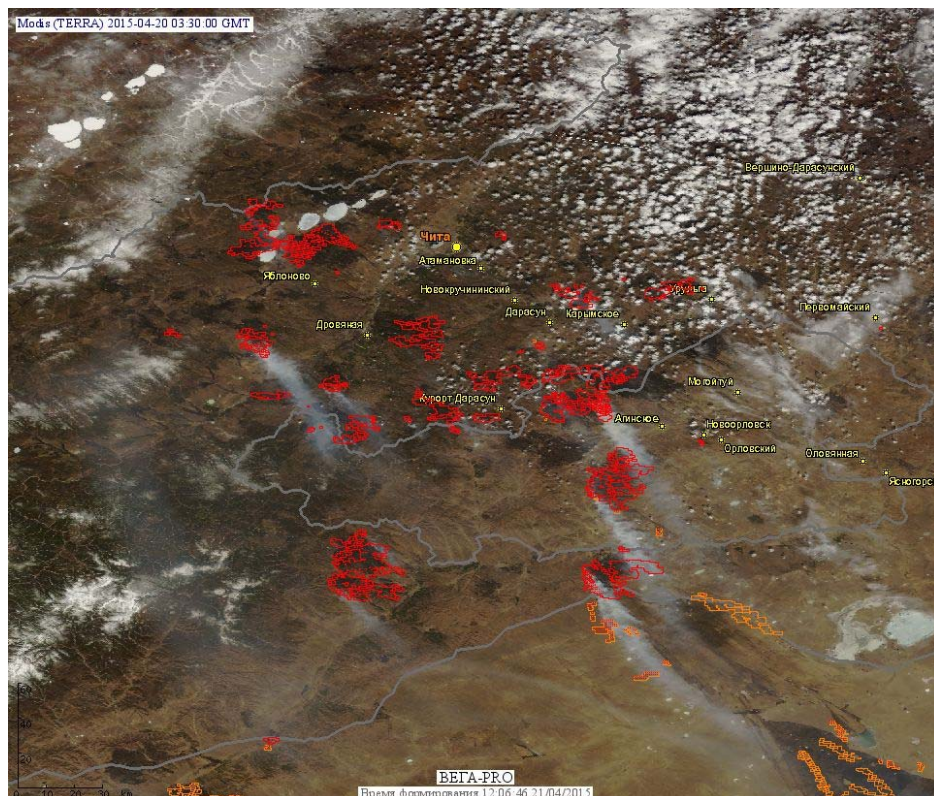

# Пожарная ситуация в России по спутниковым данным

(обзор ситуации за 20.04.2015)

**Всего за сутки 20.04.2015** на территории Российской Федерации (на всех видах территорий, включая сельскохозяйственные земли) по данным спутников Terra и Aqua наблюдалось **74 природных пожара** с активным горением, на которых было зарегистрировано **639 горячих точек**.

В том числе было зарегистрировано **55 активных пожаров, затрагивающих территории, покрытые лесом (590 горячих точек)**.

Максимальное число пожаров наблюдалось в Забайкальском крае (57). На них было зарегистрировано 589 горячих точек.

Максимальное число активных пожаров наблюдалось в Центральном федеральном округе (611), в том числе, на территории Смоленской области (107). На них было зарегистрировано 1362 (Центральный федеральный округ) и 219 (Смоленская область) горячих точек.

Огнем было затронуто около 12,5 тыс га территории, покрытой лесом.

Рис. 1 Пожары в Забайкальском крае