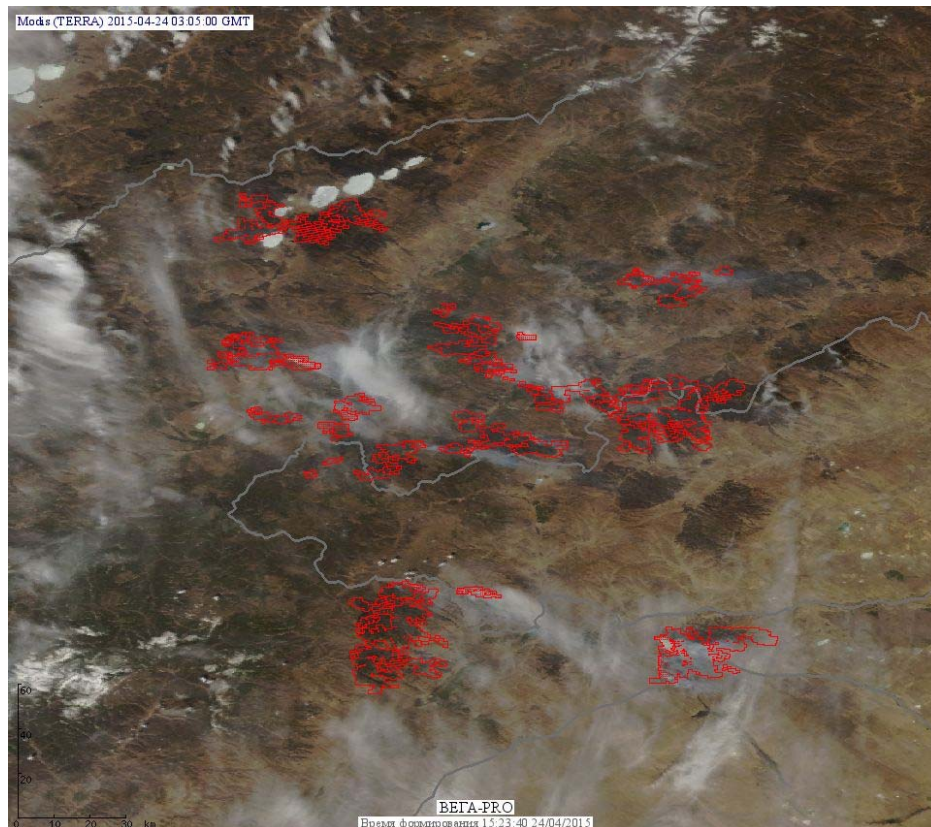

Пожарная ситуация в России по спутниковым данным

(обзор ситуации за 24.04.2015)

Всего за сутки 24.04.2015 на территории Российской Федерации (на всех видах территорий, включая сельскохозяйственные земли) по данным спутников Terra и Aqua наблюдалось **179 природных пожаров** с активным горением, на которых были зарегистрированы **534 горячие точки**.

По предварительной оценке огнем могло быть затронуто около 11,3 тыс га территории, покрытой лесом.

Для сравнения: 24.04.2014 года на территории России всего наблюдалось **507 природных пожаров**, на которых было зарегистрировано 1835 горячих точек. Из них пожаров, затронувших территорию, покрытую лесом, было 227, на которых было детектировано 1250 горячих точек.

Максимальное число активных пожаров наблюдалось в Дальневосточном федеральном округе (207), в том числе, на территории Амурской области (61). На них было зарегистрировано 999 (Дальневосточный федеральный округ) и 467 (Амурская область) горячих точек.

Огнем было затронуто около 44 тыс га территории, покрытой лесом.

Рис. 1 Пожары в Забайкальском крае

Рис. 2 Пожары в Республике Тыва.

(Информация подготовлена на основе данных центров приема НИЦ "Планета" (<http://planet.iitp.ru/index1.html>), спутникового сервиса ВЕГА (<http://pro-vega.ru/>) и открытых зарубежных источников)