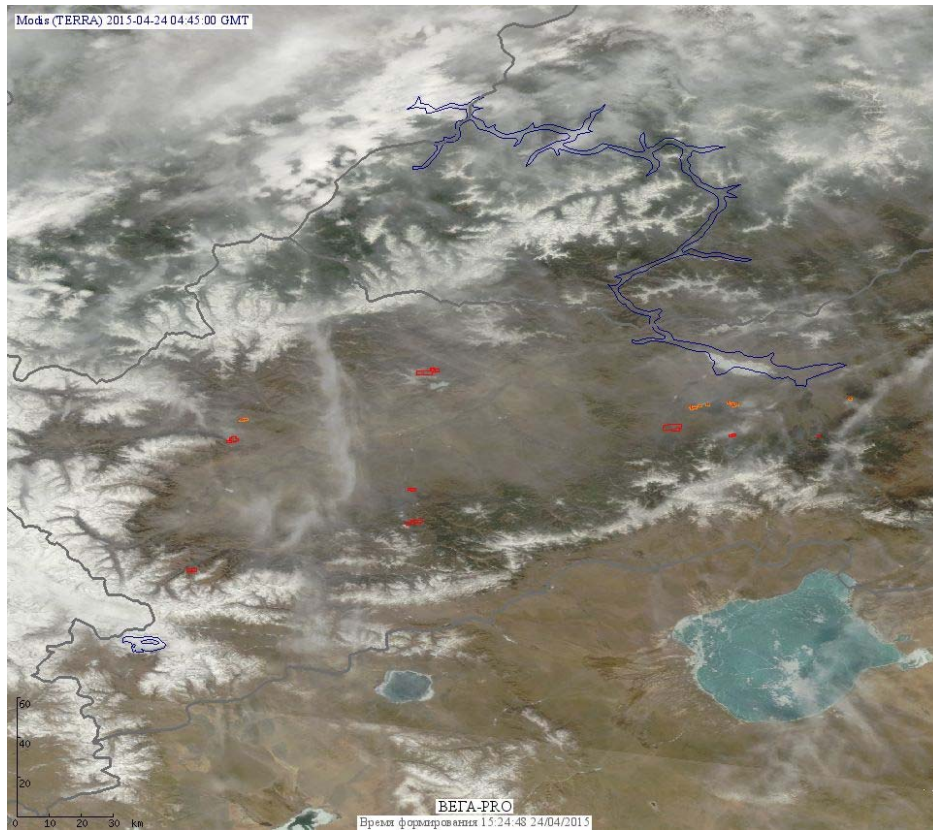

Пожарная ситуация в России по спутниковым данным

(обзор ситуации за 24.04.2015)

Всего за сутки 24.04.2015 на территории Российской Федерации (на всех видах территорий, включая сельскохозяйственные земли) по данным спутников Terra и Aqua наблюдалось **179 природных пожаров** с активным горением, на которых были зарегистрированы **534 горячие точки**.

По предварительной оценке огнем могло быть затронуто около 11,3 тыс га территории, покрытой лесом.

Для сравнения: 24.04.2014 года на территории России всего наблюдалось **507 природных пожаров**, на которых было зарегистрировано 1835 горячих точек. Из них пожаров, затронувших территорию, покрытую лесом, было 227, на которых было детектировано 1250 горячих точек.

Максимальное число активных пожаров наблюдалось в Дальневосточном федеральном округе (207), в том числе, на территории Амурской области (61). На них было зарегистрировано 999 (Дальневосточный федеральный округ) и 467 (Амурская область) горячих точек.

Огнем было затронуто около 44 тыс га территории, покрытой лесом.

Рис. 1 Пожары в Забайкальском крае

Рис. 2 Пожары в Республике Тыва.

(Информация подготовлена на основе данных центров приема НИЦ "Планета" (<http://planet.iitp.ru/index1.html>), спутникового сервиса ВЕГА (<http://pro-vega.ru/>) и открытых зарубежных источников)