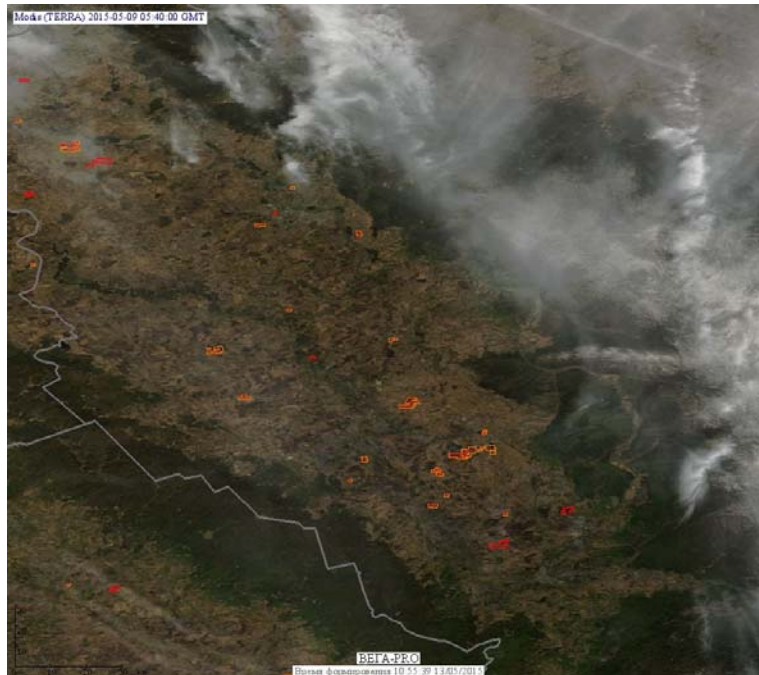

## Пожарная ситуация в России по спутниковым данным

(обзор ситуации за 09.05.2015)

**Всего за сутки 09.05.2015** на территории Российской Федерации (на всех видах территорий, включая сельскохозяйственные земли) по данным спутников Terra и Aqua наблюдалось **506 природных пожаров** с активным горением, на которых было зарегистрировано **1519 горячих точек**.

По предварительной оценке огнем могло быть затронуто около 11,5 тыс га территории, покрытой лесом.

**Для сравнения: 09.05.2014** года на территории России всего наблюдалось **640 природных пожаров**, на которых было зарегистрировано 2088 горячих точек. Из них пожаров, затронувших территорию, покрытую лесом, было 338, на которых было детектировано 1440 горячих точек.

Максимальное число активных пожаров наблюдалось в Сибирском федеральном округе (452), в том числе, на территории Омской области (127). На них было зарегистрировано 1489 (Сибирский федеральный округ) и 473 (Омская область) горячих точек.

Огнем было затронуто около 37 тыс га территории, покрытой лесом.

Рис. 1 Пожары в Красноярском крае

**Рис. 2 Пожары в Иркутской области**

**Рис. 3 Пожары в Еврейской автономной области**

**Рис. 4 Пожары в Новосибирской области**