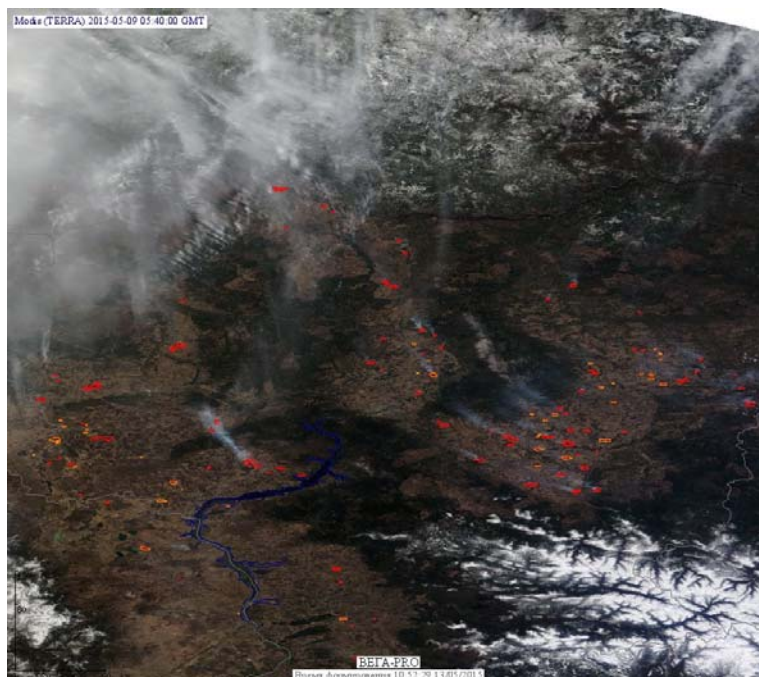

## Пожарная ситуация в России по спутниковым данным

(обзор ситуации за 09.05.2015)

**Всего за сутки 09.05.2015** на территории Российской Федерации (на всех видах территорий, включая сельскохозяйственные земли) по данным спутников Terra и Aqua наблюдалось **506 природных пожаров** с активным горением, на которых было зарегистрировано **1519 горячих точек**.

По предварительной оценке огнем могло быть затронуто около 11,5 тыс га территории, покрытой лесом.

**Для сравнения: 09.05.2014** года на территории России всего наблюдалось **640 природных пожаров**, на которых было зарегистрировано 2088 горячих точек. Из них пожаров, затронувших территорию, покрытую лесом, было 338, на которых было детектировано 1440 горячих точек.

Максимальное число активных пожаров наблюдалось в Сибирском федеральном округе (452), в том числе, на территории Омской области (127). На них было зарегистрировано 1489 (Сибирский федеральный округ) и 473 (Омская область) горячих точек.

Огнем было затронуто около 37 тыс га территории, покрытой лесом.

Рис. 1 Пожары в Красноярском крае

**Рис. 2 Пожары в Иркутской области**

**Рис. 3 Пожары в Еврейской автономной области**

**Рис. 4 Пожары в Новосибирской области**