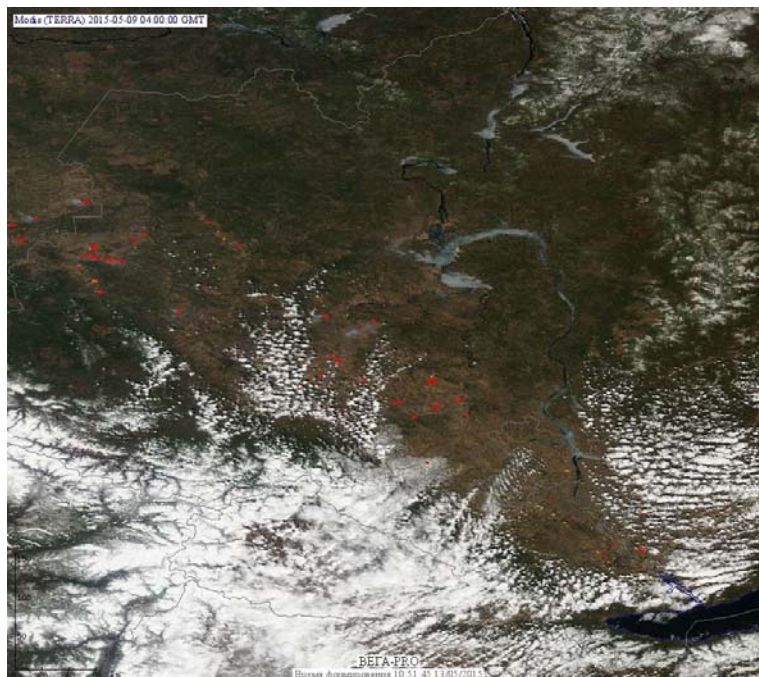

## Пожарная ситуация в России по спутниковым данным

(обзор ситуации за 09.05.2015)

**Всего за сутки 09.05.2015** на территории Российской Федерации (на всех видах территорий, включая сельскохозяйственные земли) по данным спутников Terra и Aqua наблюдалось **506 природных пожаров** с активным горением, на которых было зарегистрировано **1519 горячих точек**.

По предварительной оценке огнем могло быть затронуто около 11,5 тыс га территории, покрытой лесом.

**Для сравнения: 09.05.2014** года на территории России всего наблюдалось **640 природных пожаров**, на которых было зарегистрировано 2088 горячих точек. Из них пожаров, затронувших территорию, покрытую лесом, было 338, на которых было детектировано 1440 горячих точек.

Максимальное число активных пожаров наблюдалось в Сибирском федеральном округе (452), в том числе, на территории Омской области (127). На них было зарегистрировано 1489 (Сибирский федеральный округ) и 473 (Омская область) горячих точек.

Огнем было затронуто около 37 тыс га территории, покрытой лесом.

Рис. 1 Пожары в Красноярском крае

**Рис. 2 Пожары в Иркутской области**

**Рис. 3 Пожары в Еврейской автономной области**

**Рис. 4 Пожары в Новосибирской области**