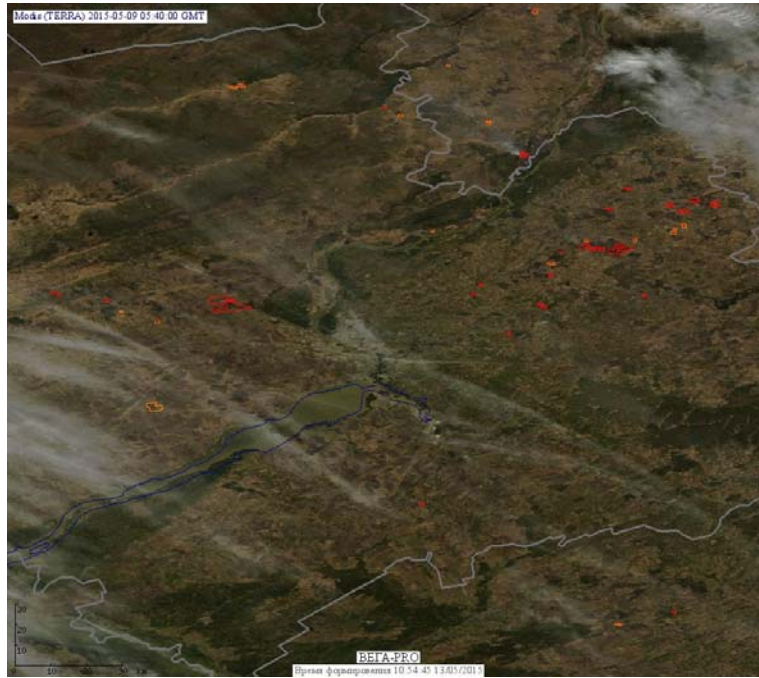

## Пожарная ситуация в России по спутниковым данным

(обзор ситуации за 09.05.2015)

**Всего за сутки 09.05.2015** на территории Российской Федерации (на всех видах территорий, включая сельскохозяйственные земли) по данным спутников Terra и Aqua наблюдалось **506 природных пожаров** с активным горением, на которых было зарегистрировано **1519 горячих точек**.

В том числе было зарегистрировано **255 активных пожаров, затрагивающих территории, покрытые лесом (923 горячие точки)**.

Максимальное число пожаров наблюдалось в Красноярском крае (117). На них было зарегистрировано 511 горячих точек.

Максимальное число активных пожаров наблюдалось в Сибирском федеральном округе (452), в том числе, на территории Омской области (127). На них было зарегистрировано 1489 (Сибирский федеральный округ) и 473 (Омская область) горячих точек.

Огнем было затронуто около 37 тыс га территории, покрытой лесом.

Рис. 1 Пожары в Красноярском крае

**Рис. 2 Пожары в Иркутской области**

**Рис. 3 Пожары в Еврейской автономной области**

**Рис. 4 Пожары в Новосибирской области**