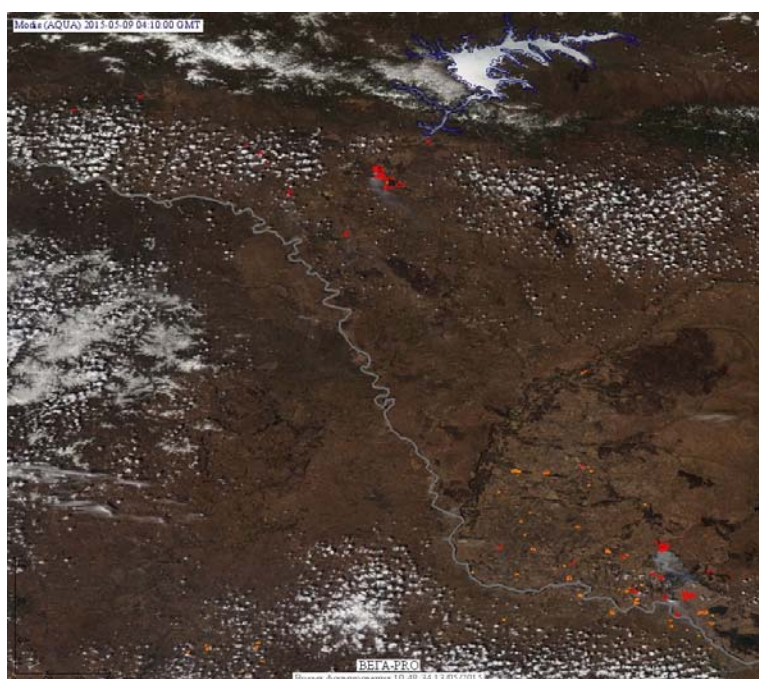

Рис. 7 Пожары в Амурской области

(Информация подготовлена на основе данных центров приема НИЦ "Планета" (<http://planet.iitp.ru/index1.html>), спутникового сервиса ВЕГА (<http://vega.smlab.ru/>) и открытых зарубежных источников)