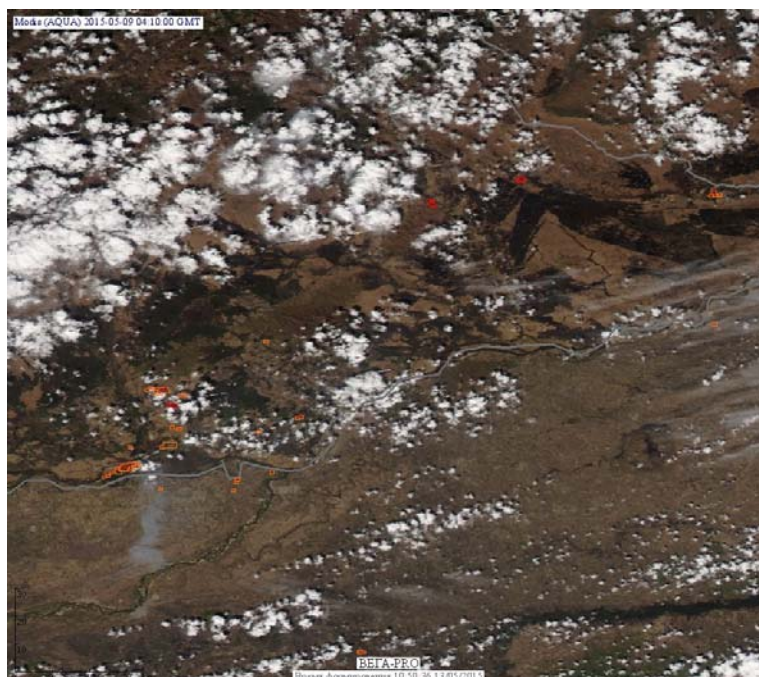

## Пожарная ситуация в России по спутниковым данным

(обзор ситуации за 09.05.2015)

**Всего за сутки 09.05.2015** на территории Российской Федерации (на всех видах территорий, включая сельскохозяйственные земли) по данным спутников Terra и Aqua наблюдалось **506 природных пожаров** с активным горением, на которых было зарегистрировано **1519 горячих точек**.

В том числе было зарегистрировано **255 активных пожаров, затрагивающих территории, покрытые лесом (923 горячие точки)**.

Максимальное число пожаров наблюдалось в Красноярском крае (117). На них было зарегистрировано 511 горячих точек.

Максимальное число активных пожаров наблюдалось в Сибирском федеральном округе (452), в том числе, на территории Омской области (127). На них было зарегистрировано 1489 (Сибирский федеральный округ) и 473 (Омская область) горячих точек.

Огнем было затронуто около 37 тыс га территории, покрытой лесом.

Рис. 1 Пожары в Красноярском крае

**Рис. 2 Пожары в Иркутской области**

**Рис. 3 Пожары в Еврейской автономной области**

**Рис. 4 Пожары в Новосибирской области**