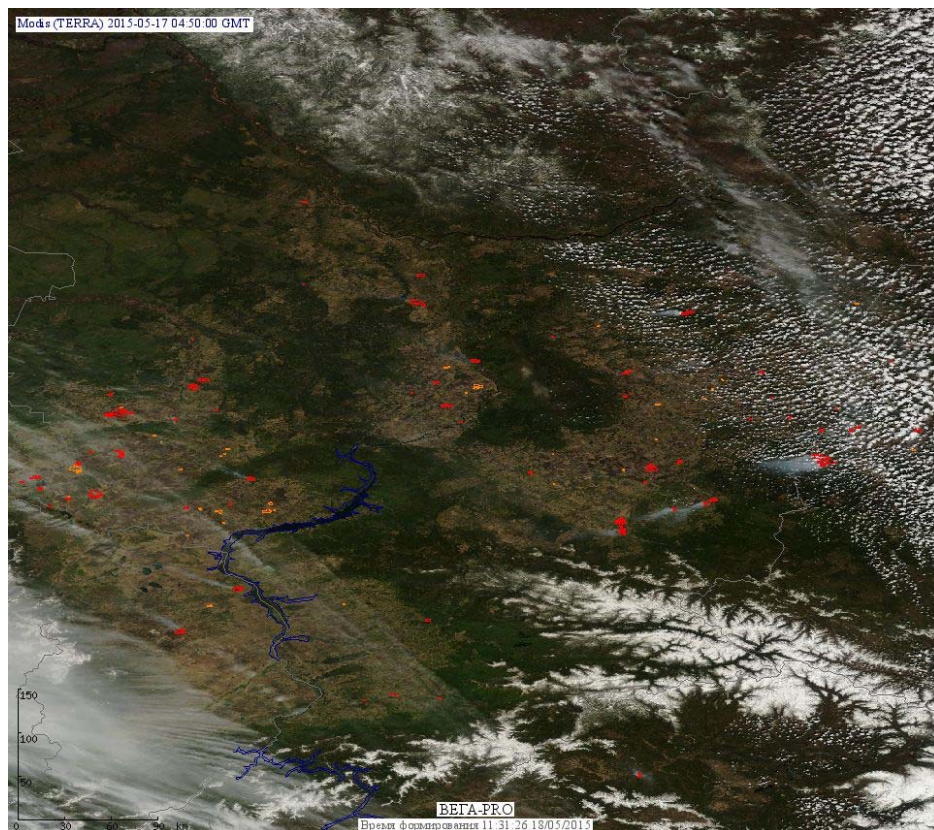

# Пожарная ситуация в России по спутниковым данным

(обзор ситуации за 17.05.2015)

**Всего за сутки 17.05.2015** на территории Российской Федерации (на всех видах территорий, включая сельскохозяйственные земли) по данным спутников Terra и Aqua наблюдалось **146 природных пожаров** с активным горением, на которых было зарегистрировано **425 горячих точек**.

По предварительной оценке огнем могло быть затронуто около 8 тыс га территории, покрытой лесом.

**Для сравнения: 17.05.2014** года на территории России всего наблюдалось **223 природных пожара**, на которых было зарегистрировано 966 горячих точек. Из них пожаров, затронувших территорию, покрытую лесом, было 149, на которых было детектировано 855 горячих точек.

Максимальное число активных пожаров наблюдалось в Сибирском федеральном округе (166), в том числе, на территории Иркутской области (120). На них было зарегистрировано 873 (Сибирский федеральный округ) и 781 (Иркутская область) горячих точек.

Огнем было затронуто около 31 тыс га территории, покрытой лесом.

Рис. 1 Пожары в Красноярском крае

(Информация подготовлена на основе данных центров приема НИЦ "Планета" (<http://planet.iitp.ru/index1.html>), спутникового сервиса ВЕГА (<http://pro-vega.ru>) и открытых зарубежных источников)