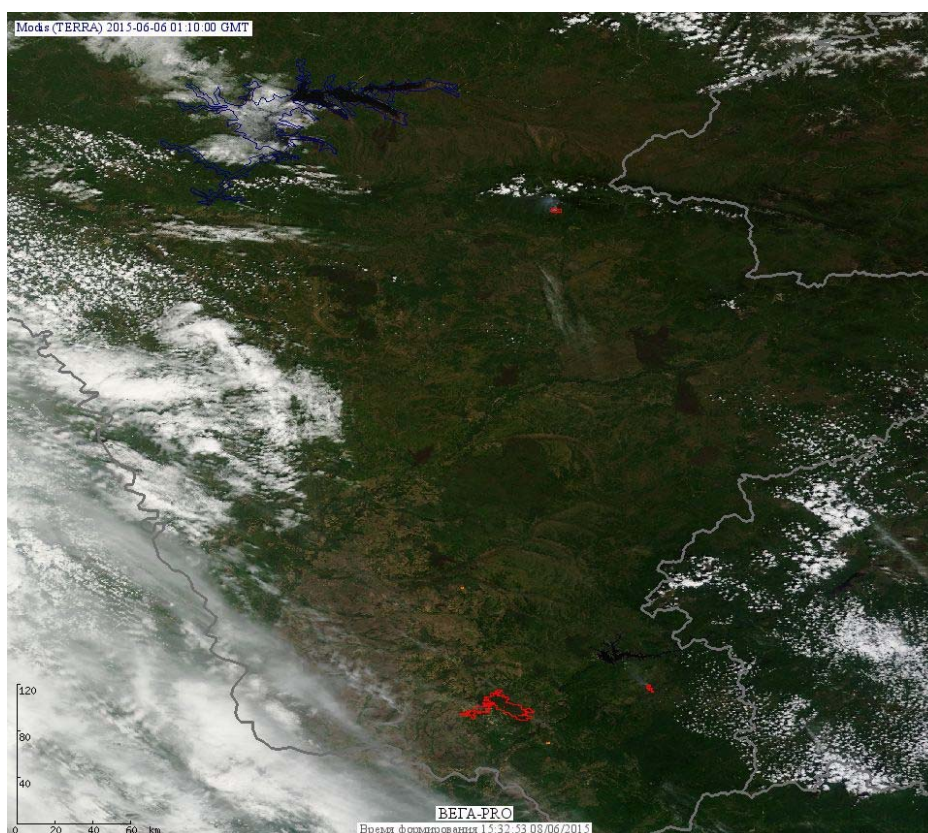

## Пожарная ситуация в России по спутниковым данным

(обзор ситуации за 06.06.2015)

**Всего за сутки 06.06.2015** на территории Российской Федерации (на всех видах территорий, включая сельскохозяйственные земли) по данным спутников Terra и Aqua наблюдалось **44 природных пожара** с активным горением, на которых было зарегистрировано **80 горячих точек**.

В том числе было зарегистрировано **19 активных пожаров, затрагивающих территории, покрытые лесом (43 горячие точки)**.

Максимальное число пожаров наблюдалось в Красноярском крае (8). На них было зарегистрировано 20 горячих точек.

Максимальное число активных пожаров наблюдалось в Сибирском федеральном округе (11), в том числе, на территории Красноярского края (4). На них было зарегистрировано 23 (Сибирский федеральный округ) и 10 (Красноярский край) горячих точек.

Огнем было затронуто около 290 га территории, покрытой лесом.

Рис. 1 Пожары в Красноярском крае

**Рис. 2 Пожары в Ямало-Ненецком автономном округе**

**Рис. 3 Пожары в Амурской области**

(Информация подготовлена на основе данных центров приема НИЦ "Планета" (<http://planet.iitp.ru/index1.html>), спутникового сервиса ВЕГА (<http://pro-vega.ru>) и открытых зарубежных источников)