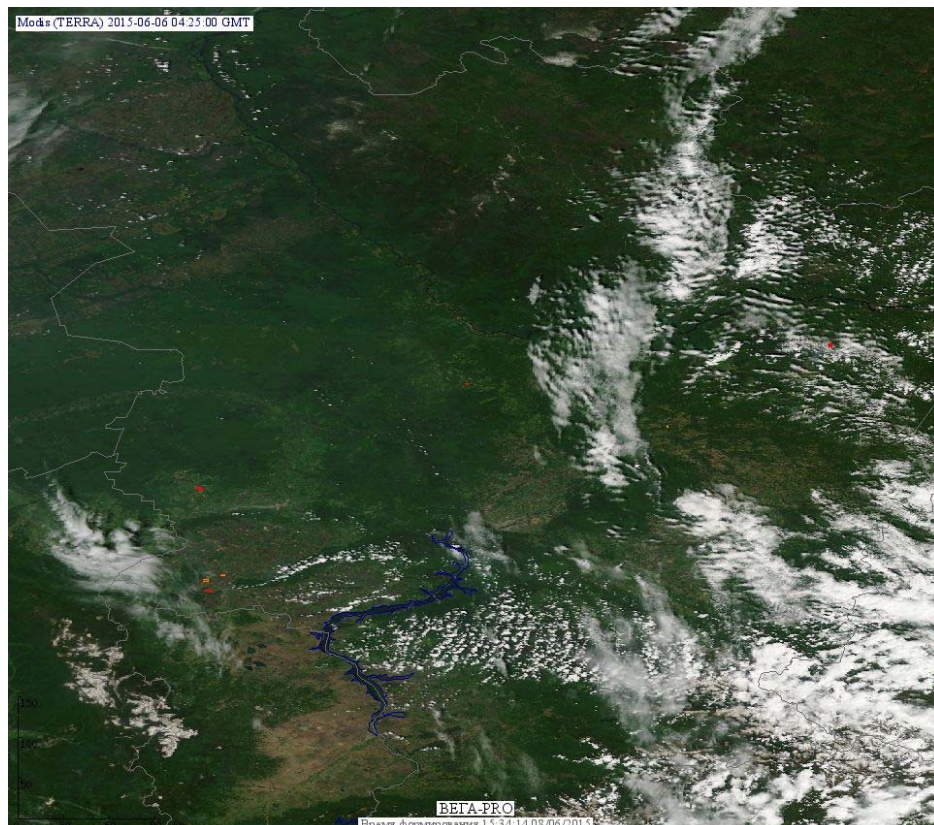

## Пожарная ситуация в России по спутниковым данным

(обзор ситуации за 06.06.2015)

**Всего за сутки 06.06.2015** на территории Российской Федерации (на всех видах территорий, включая сельскохозяйственные земли) по данным спутников Terra и Aqua наблюдалось **44 природных пожара** с активным горением, на которых было зарегистрировано **80 горячих точек**.

В том числе было зарегистрировано **19 активных пожаров, затрагивающих территории, покрытые лесом (43 горячие точки)**.

Максимальное число пожаров наблюдалось в Красноярском крае (8). На них было зарегистрировано 20 горячих точек.

Максимальное число активных пожаров наблюдалось в Сибирском федеральном округе (11), в том числе, на территории Красноярского края (4). На них было зарегистрировано 23 (Сибирский федеральный округ) и 10 (Красноярский край) горячих точек.

Огнем было затронуто около 290 га территории, покрытой лесом.

Рис. 1 Пожары в Красноярском крае

**Рис. 2 Пожары в Ямало-Ненецком автономном округе**

**Рис. 3 Пожары в Амурской области**

(Информация подготовлена на основе данных центров приема НИЦ "Планета" (<http://planet.iitp.ru/index1.html>), спутникового сервиса ВЕГА (<http://pro-vega.ru>) и открытых зарубежных источников)