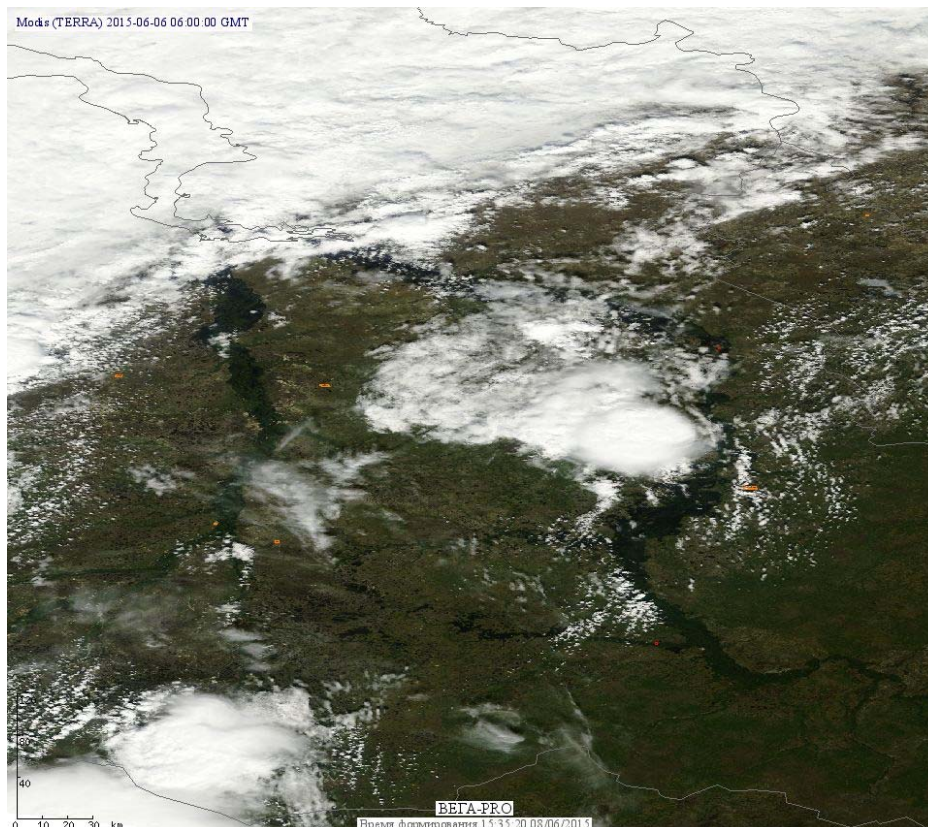

## Пожарная ситуация в России по спутниковым данным

(обзор ситуации за 06.06.2015)

**Всего за сутки 06.06.2015** на территории Российской Федерации (на всех видах территорий, включая сельскохозяйственные земли) по данным спутников Terra и Aqua наблюдалось **44 природных пожара** с активным горением, на которых было зарегистрировано **80 горячих точек**.

В том числе было зарегистрировано **19 активных пожаров, затрагивающих территории, покрытые лесом (43 горячие точки)**.

Максимальное число пожаров наблюдалось в Красноярском крае (8). На них было зарегистрировано 20 горячих точек.

Максимальное число активных пожаров наблюдалось в Сибирском федеральном округе (11), в том числе, на территории Красноярского края (4). На них было зарегистрировано 23 (Сибирский федеральный округ) и 10 (Красноярский край) горячих точек.

Огнем было затронуто около 290 га территории, покрытой лесом.

Рис. 1 Пожары в Красноярском крае

**Рис. 2 Пожары в Ямало-Ненецком автономном округе**

**Рис. 3 Пожары в Амурской области**

(Информация подготовлена на основе данных центров приема НИЦ "Планета" (<http://planet.iitp.ru/index1.html>), спутникового сервиса ВЕГА (<http://pro-vega.ru>) и открытых зарубежных источников)