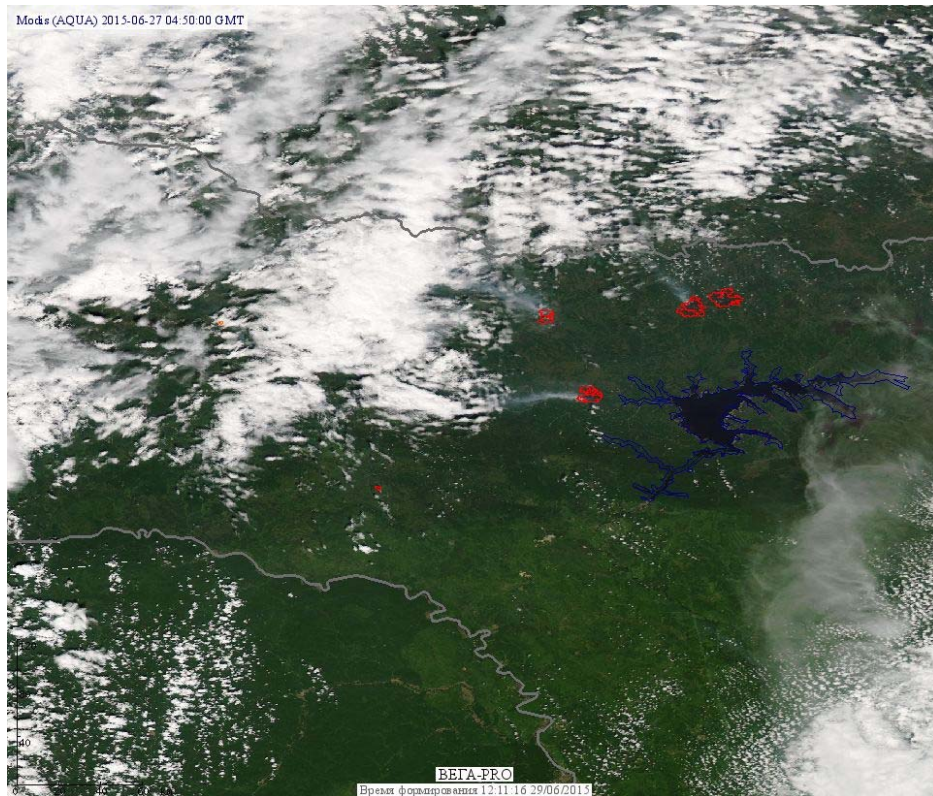

## Пожарная ситуация в России по спутниковым данным

(обзор ситуации за 27.06.2015)

**Всего за сутки 27.06.2015** на территории Российской Федерации (на всех видах территорий, включая сельскохозяйственные земли) по данным спутников Terra и Aqua наблюдалось **69 природных пожаров** с активным горением, на которых было зарегистрировано **200 горячих точек**.

В том числе было зарегистрировано **26 активных пожаров, затрагивающих территории, покрытые лесом (132 горячие точки)**.

Максимальное число пожаров наблюдалось в Республике Тыва (18). На них было зарегистрировано 109 горячих точек.

Максимальное число активных пожаров наблюдалось в Сибирском федеральном округе (219), в том числе, на территории Иркутской области (135). На них было зарегистрировано 2271 (Сибирский федеральный округ) и 1565 (Иркутская область) горячих точек.

Огнем было затронуто около 81 тыс га территории, покрытой лесом.

Рис. 1 Пожары в Республике Тыва

**Рис. 2 Пожары в Амурской области**

(Информация подготовлена на основе данных центров приема НИЦ "Планета" (<http://planet.iitp.ru/index1.html>), спутникового сервиса ВЕГА (<http://pro-vega.ru>) и открытых зарубежных источников)