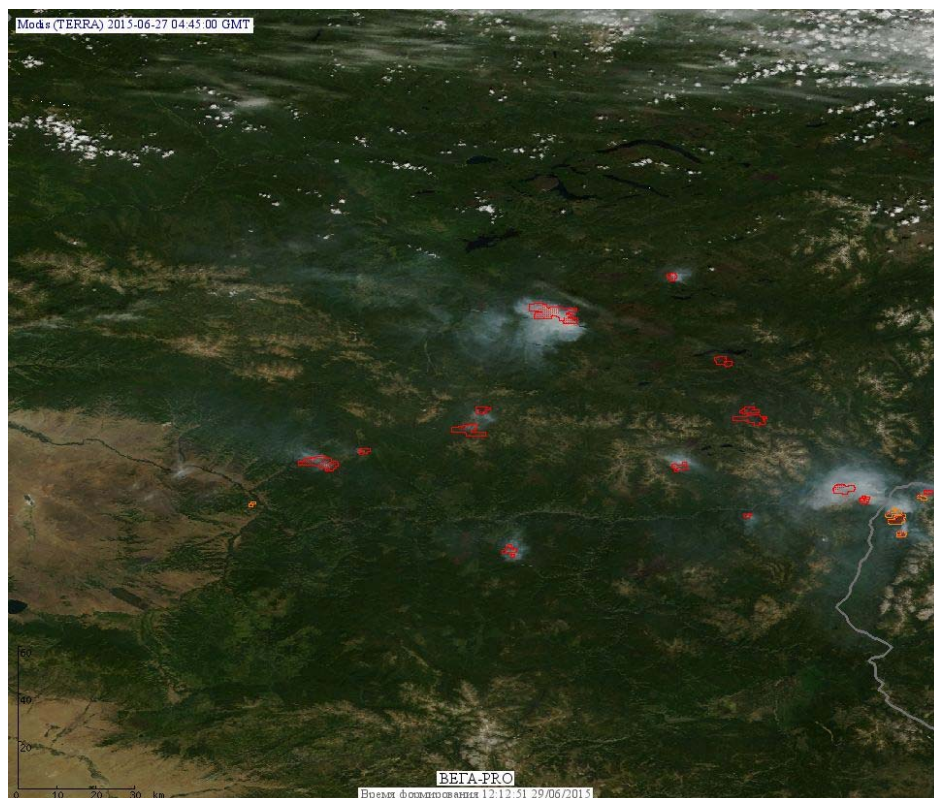

## Пожарная ситуация в России по спутниковым данным

(обзор ситуации за 27.06.2015)

**Всего за сутки 27.06.2015** на территории Российской Федерации (на всех видах территорий, включая сельскохозяйственные земли) по данным спутников Terra и Aqua наблюдалось **69 природных пожаров** с активным горением, на которых было зарегистрировано **200 горячих точек**.

По предварительной оценке огнем могло быть затронуто около 2,3 тыс га территории, покрытой лесом.

**Для сравнения: 27.06.2014** года на территории России всего наблюдалось **260 природных пожаров**, на которых было зарегистрировано 2476 горячих точек. Из них пожаров, затронувших территорию, покрытую лесом, было 223, на которых были детектированы 2394 горячие точки.

Максимальное число активных пожаров наблюдалось в Сибирском федеральном округе (219), в том числе, на территории Иркутской области (135). На них было зарегистрировано 2271 (Сибирский федеральный округ) и 1565 (Иркутская область) горячих точек.

Огнем было затронуто около 81 тыс га территории, покрытой лесом.

Рис. 1 Пожары в Республике Тыва

**Рис. 2 Пожары в Амурской области**

(Информация подготовлена на основе данных центров приема НИЦ "Планета" (<http://planet.iitp.ru/index1.html>), спутникового сервиса ВЕГА (<http://pro-vega.ru>) и открытых зарубежных источников)