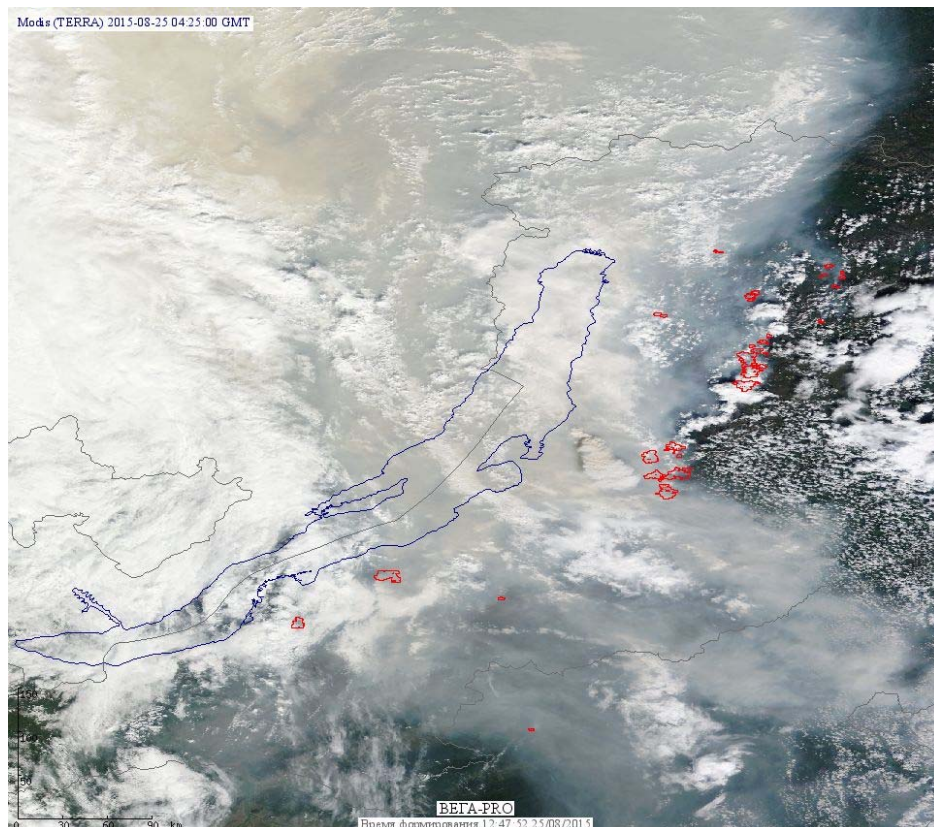

Пожарная ситуация в России по спутниковым данным

(обзор ситуации за 25.08.2015)

Всего за сутки 25.08.2015 на территории Российской Федерации (на всех видах территорий, включая сельскохозяйственные земли) по данным спутников Terra и Aqua наблюдалось **305 природных пожаров** с активным горением, на которых было зарегистрировано **1938 горячих точек**.

По предварительной оценке огнем могло быть затронуто около 19,1 тыс га территории, покрытой лесом.

Для сравнения: 25.08.2014 года на территории России всего наблюдалось **163 природных пожара**, на которых было зарегистрировано 348 горячих точек. Из них пожаров, затронувших территорию, покрытую лесом, было 31, на которых были детектированы 102 горячие точки.

Максимальное число активных пожаров наблюдалось в Приволжском федеральном округе (47), в том числе, на территории Саратовской области (18). На них было зарегистрировано 87 (Приволжский федеральный округ) и 31 (Саратовская область) горячих точек.

Огнем было затронуто около 1,8 тыс га территории, покрытой лесом.

Рис. 1 Пожары в Республике Бурятия

Рис. 2 Пожары в Восточной Сибири

Рис. 3 Пожары в Амурской области и Республике Саха (Якутии).

Рис. 4 Пожар в Республике Саха (Якутии) в Алданском улусе. Данные Landsat 7. Продукт «тепловые аномалии»