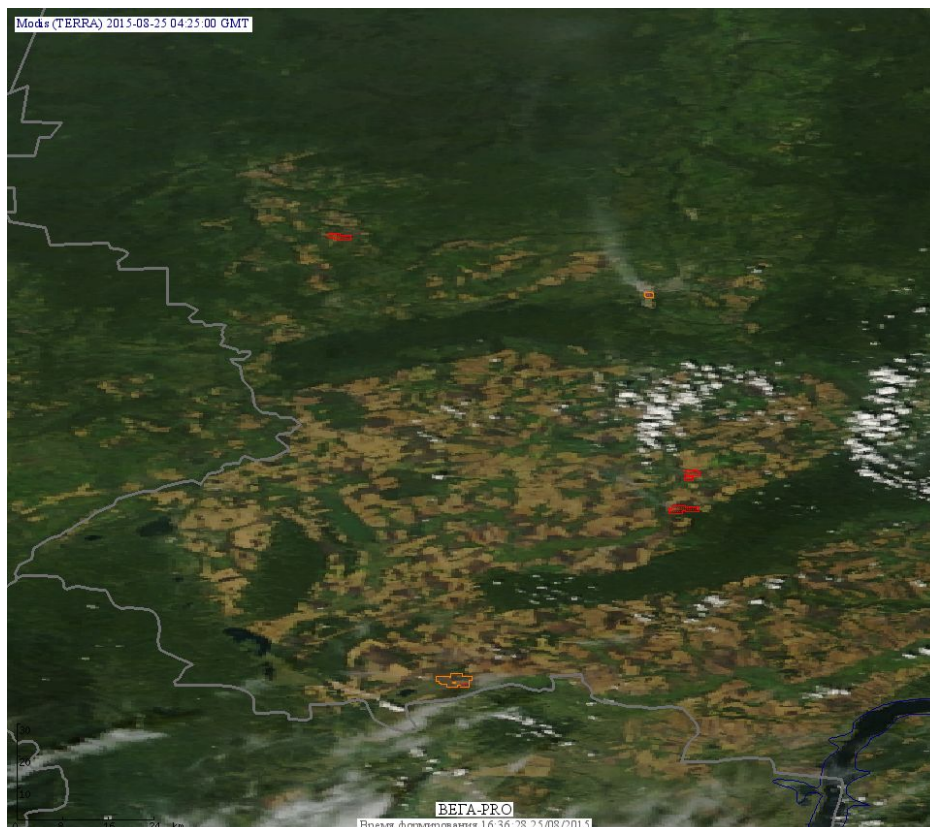

Пожарная ситуация в России по спутниковым данным

(обзор ситуации за 25.08.2015)

Всего за сутки 25.08.2015 на территории Российской Федерации (на всех видах территорий, включая сельскохозяйственные земли) по данным спутников Terra и Aqua наблюдалось **305 природных пожаров** с активным горением, на которых было зарегистрировано **1938 горячих точек**.

По предварительной оценке огнем могло быть затронуто около 19,1 тыс га территории, покрытой лесом.

Для сравнения: 25.08.2014 года на территории России всего наблюдалось **163 природных пожара**, на которых было зарегистрировано 348 горячих точек. Из них пожаров, затронувших территорию, покрытую лесом, было 31, на которых были детектированы 102 горячие точки.

Максимальное число активных пожаров наблюдалось в Приволжском федеральном округе (47), в том числе, на территории Саратовской области (18). На них было зарегистрировано 87 (Приволжский федеральный округ) и 31 (Саратовская область) горячих точек.

Огнем было затронуто около 1,8 тыс га территории, покрытой лесом.

Рис. 1 Пожары в Республике Бурятия

Рис. 2 Пожары в Восточной Сибири

Рис. 3 Пожары в Амурской области и Республике Саха (Якутии).

Рис. 4 Пожар в Республике Саха (Якутии) в Алданском улусе. Данные Landsat 7. Продукт «тепловые аномалии»