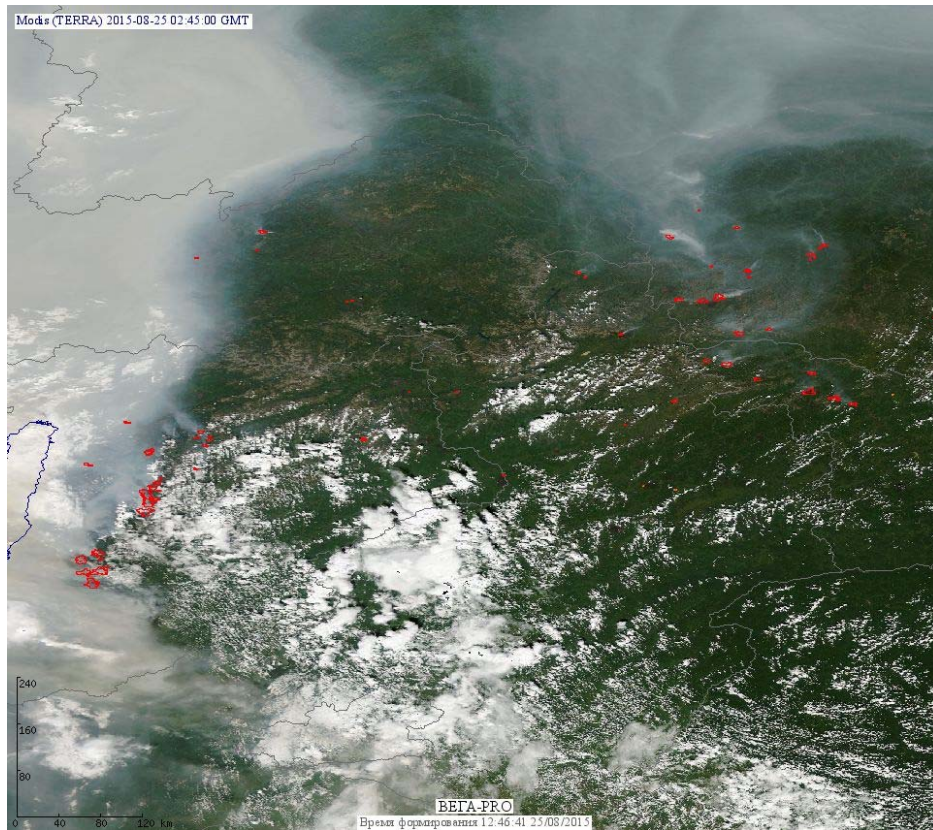

Пожарная ситуация в России по спутниковым данным

(обзор ситуации за 25.08.2015)

Всего за сутки 25.08.2015 на территории Российской Федерации (на всех видах территорий, включая сельскохозяйственные земли) по данным спутников Terra и Aqua наблюдалось **305 природных пожаров** с активным горением, на которых было зарегистрировано **1938 горячих точек**.

По предварительной оценке огнем могло быть затронуто около 19,1 тыс га территории, покрытой лесом.

Для сравнения: 25.08.2014 года на территории России всего наблюдалось **163 природных пожара**, на которых было зарегистрировано 348 горячих точек. Из них пожаров, затронувших территорию, покрытую лесом, было 31, на которых были детектированы 102 горячие точки.

Максимальное число активных пожаров наблюдалось в Приволжском федеральном округе (47), в том числе, на территории Саратовской области (18). На них было зарегистрировано 87 (Приволжский федеральный округ) и 31 (Саратовская область) горячих точек.

Огнем было затронуто около 1,8 тыс га территории, покрытой лесом.

Рис. 1 Пожары в Республике Бурятия

Рис. 2 Пожары в Восточной Сибири

Рис. 3 Пожары в Амурской области и Республике Саха (Якутии).

Рис. 4 Пожар в Республике Саха (Якутии) в Алданском улусе. Данные Landsat 7. Продукт «тепловые аномалии»