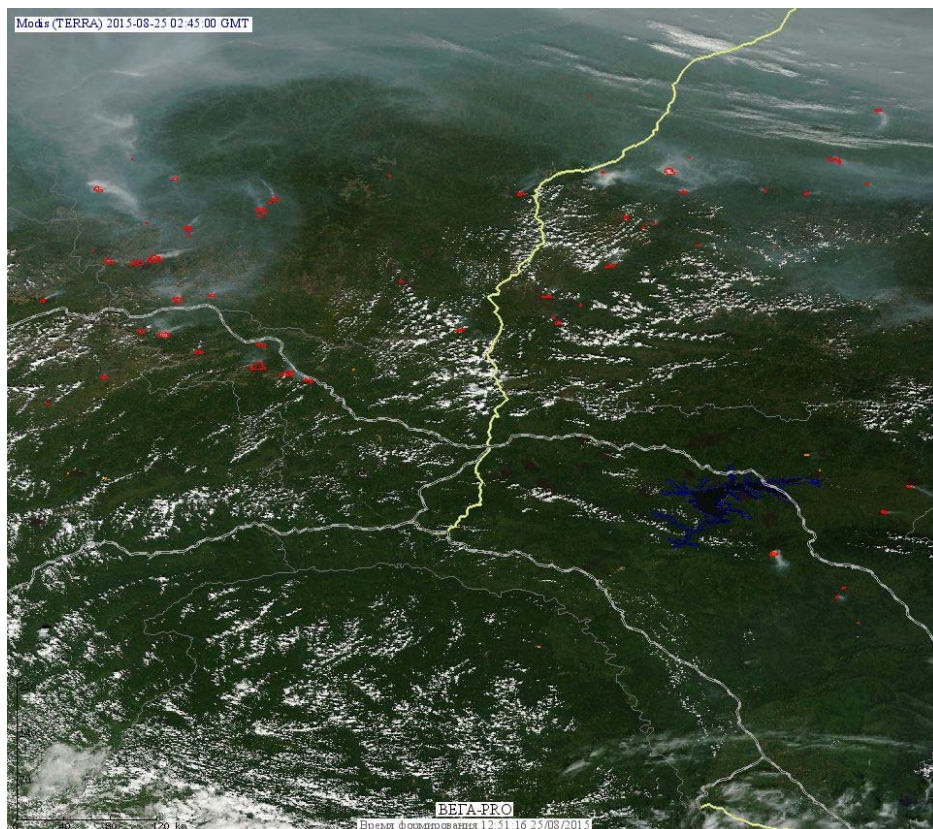

Пожарная ситуация в России по спутниковым данным

(обзор ситуации за 25.08.2015)

Всего за сутки 25.08.2015 на территории Российской Федерации (на всех видах территорий, включая сельскохозяйственные земли) по данным спутников Terra и Aqua наблюдалось **305 природных пожаров** с активным горением, на которых было зарегистрировано **1938 горячих точек**.

По предварительной оценке огнем могло быть затронуто около 19,1 тыс га территории, покрытой лесом.

Для сравнения: 25.08.2014 года на территории России всего наблюдалось **163 природных пожара**, на которых было зарегистрировано 348 горячих точек. Из них пожаров, затронувших территорию, покрытую лесом, было 31, на которых были детектированы 102 горячие точки.

Максимальное число активных пожаров наблюдалось в Приволжском федеральном округе (47), в том числе, на территории Саратовской области (18). На них было зарегистрировано 87 (Приволжский федеральный округ) и 31 (Саратовская область) горячих точек.

Огнем было затронуто около 1,8 тыс га территории, покрытой лесом.

Рис. 1 Пожары в Республике Бурятия

Рис. 2 Пожары в Восточной Сибири

Рис. 3 Пожары в Амурской области и Республике Саха (Якутии).

Рис. 4 Пожар в Республике Саха (Якутии) в Алданском улусе. Данные Landsat 7. Продукт «тепловые аномалии»