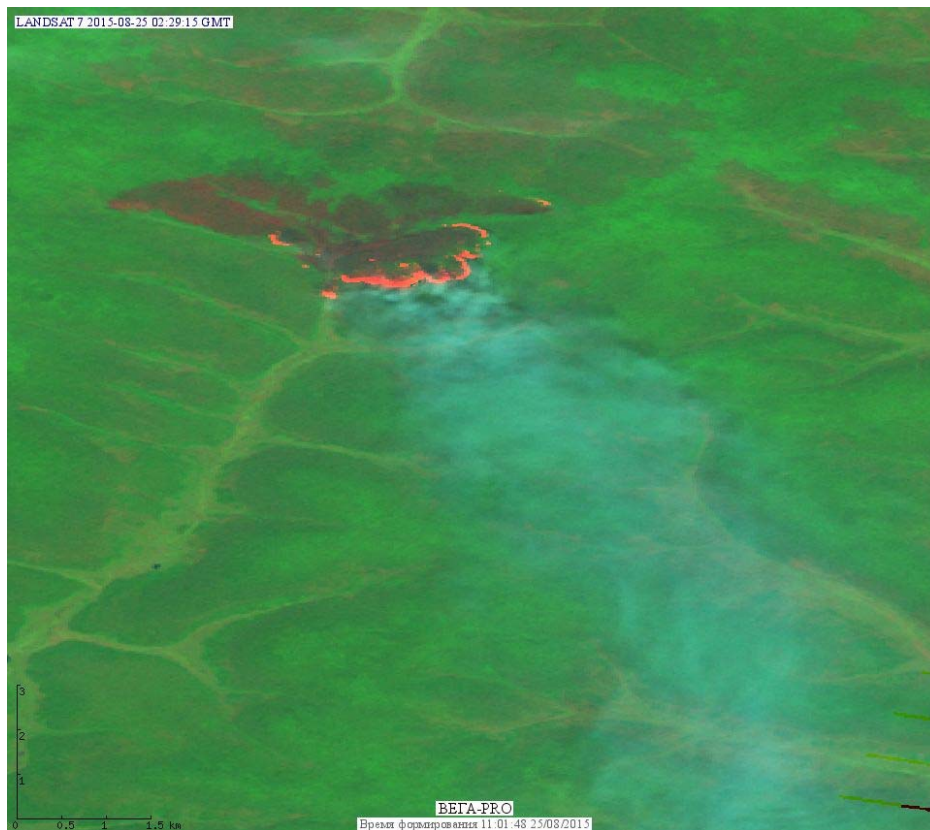

Пожарная ситуация в России по спутниковым данным

(обзор ситуации за 25.08.2015)

Всего за сутки 25.08.2015 на территории Российской Федерации (на всех видах территорий, включая сельскохозяйственные земли) по данным спутников Terra и Aqua наблюдалось **305 природных пожаров** с активным горением, на которых было зарегистрировано **1938 горячих точек**.

По предварительной оценке огнем могло быть затронуто около 19,1 тыс га территории, покрытой лесом.

Для сравнения: 25.08.2014 года на территории России всего наблюдалось **163 природных пожара**, на которых было зарегистрировано 348 горячих точек. Из них пожаров, затронувших территорию, покрытую лесом, было 31, на которых были детектированы 102 горячие точки.

Максимальное число активных пожаров наблюдалось в Приволжском федеральном округе (47), в том числе, на территории Саратовской области (18). На них было зарегистрировано 87 (Приволжский федеральный округ) и 31 (Саратовская область) горячих точек.

Огнем было затронуто около 1,8 тыс га территории, покрытой лесом.

Рис. 1 Пожары в Республике Бурятия

Рис. 2 Пожары в Восточной Сибири

Рис. 3 Пожары в Амурской области и Республике Саха (Якутии).

Рис. 4 Пожар в Республике Саха (Якутии) в Алданском улусе. Данные Landsat 7. Продукт «тепловые аномалии»