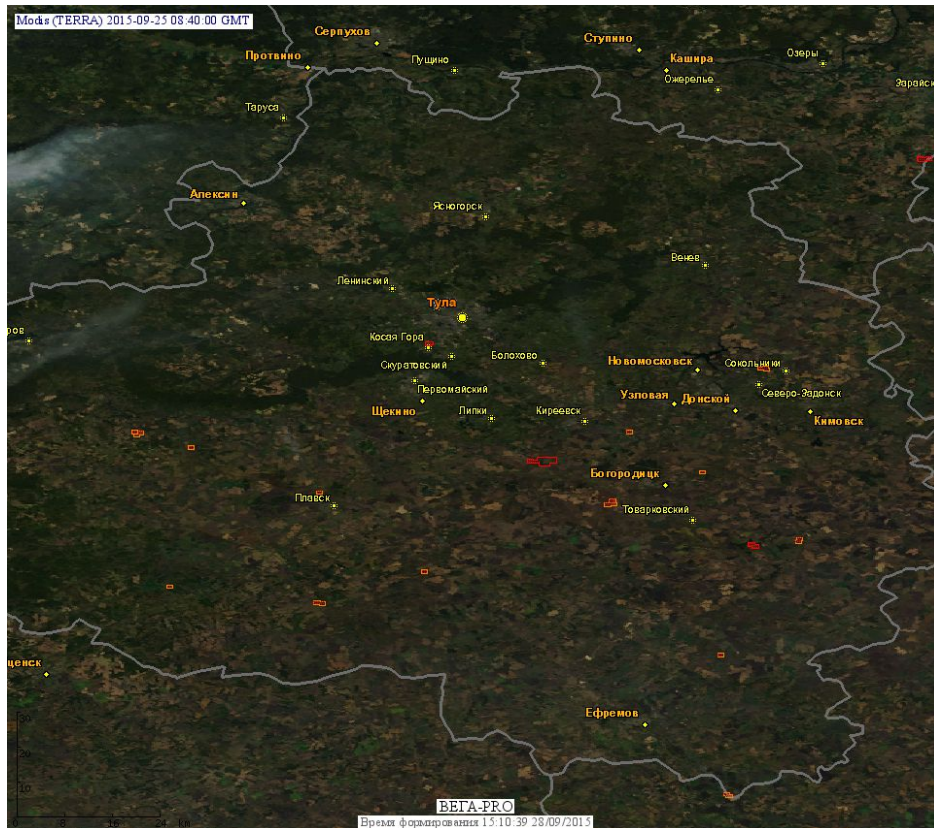

# Пожарная ситуация в России по спутниковым данным

(обзор ситуации за 25.09.2015)

Всего за сутки **25.09.2015** на территории Российской Федерации (на всех видах территорий, включая сельскохозяйственные земли) по данным спутников Terra и Aqua наблюдалось **320 природных пожаров** с активным горением, на которых были зарегистрированы **783 горячие точки**.

По предварительной оценке огнем могло быть затронуто около 6,3 тыс га территории, покрытой лесом.

Для сравнения: **25.09.2014** года на территории России всего наблюдалось **68 природных пожаров**, на которых было зарегистрировано 170 горячих точек. Из них пожаров, затронувших территорию, покрытую лесом, было 39, на которых было детектировано 120 горячих точек.

Максимальное число активных пожаров наблюдалось в Сибирском федеральном округе (37), в том числе, на территории Иркутской области (14). На них было зарегистрировано 117 (Сибирский федеральный округ) и 30 (Иркутская область) горячих точек.

Огнем было затронуто около 2,5 тыс га территории, покрытой лесом.

Рис. 1 Сельскохозяйственные палы в Краснодарском крае

**Рис. 2 Пожар в Республике Бурятия**

**Рис. 3 Пожары в Республике Саха (Якутия)**

**Рис. 4 Пожары в Тульской области**