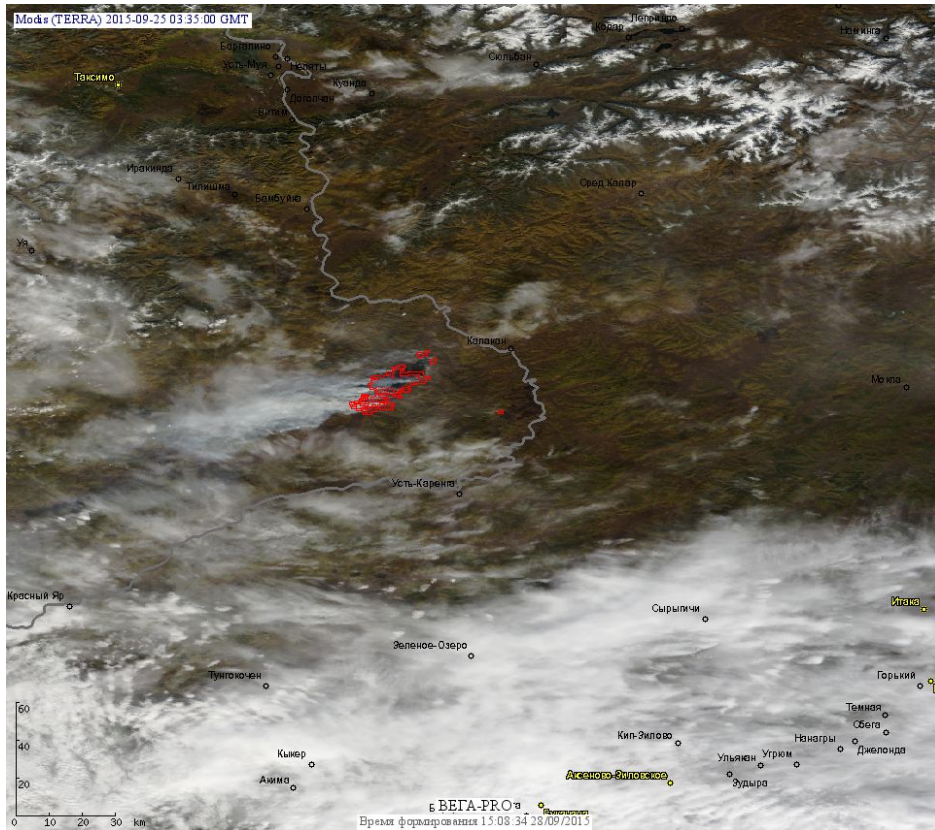

# Пожарная ситуация в России по спутниковым данным

(обзор ситуации за 25.09.2015)

Всего за сутки **25.09.2015** на территории Российской Федерации (на всех видах территорий, включая сельскохозяйственные земли) по данным спутников Terra и Aqua наблюдалось **320 природных пожаров** с активным горением, на которых были зарегистрированы **783 горячие точки**.

По предварительной оценке огнем могло быть затронуто около 6,3 тыс га территории, покрытой лесом.

Для сравнения: **25.09.2014** года на территории России всего наблюдалось **68 природных пожаров**, на которых было зарегистрировано 170 горячих точек. Из них пожаров, затронувших территорию, покрытую лесом, было 39, на которых было детектировано 120 горячих точек.

Максимальное число активных пожаров наблюдалось в Сибирском федеральном округе (37), в том числе, на территории Иркутской области (14). На них было зарегистрировано 117 (Сибирский федеральный округ) и 30 (Иркутская область) горячих точек.

Огнем было затронуто около 2,5 тыс га территории, покрытой лесом.

Рис. 1 Сельскохозяйственные палы в Краснодарском крае

**Рис. 2 Пожар в Республике Бурятия**

**Рис. 3 Пожары в Республике Саха (Якутия)**

**Рис. 4 Пожары в Тульской области**