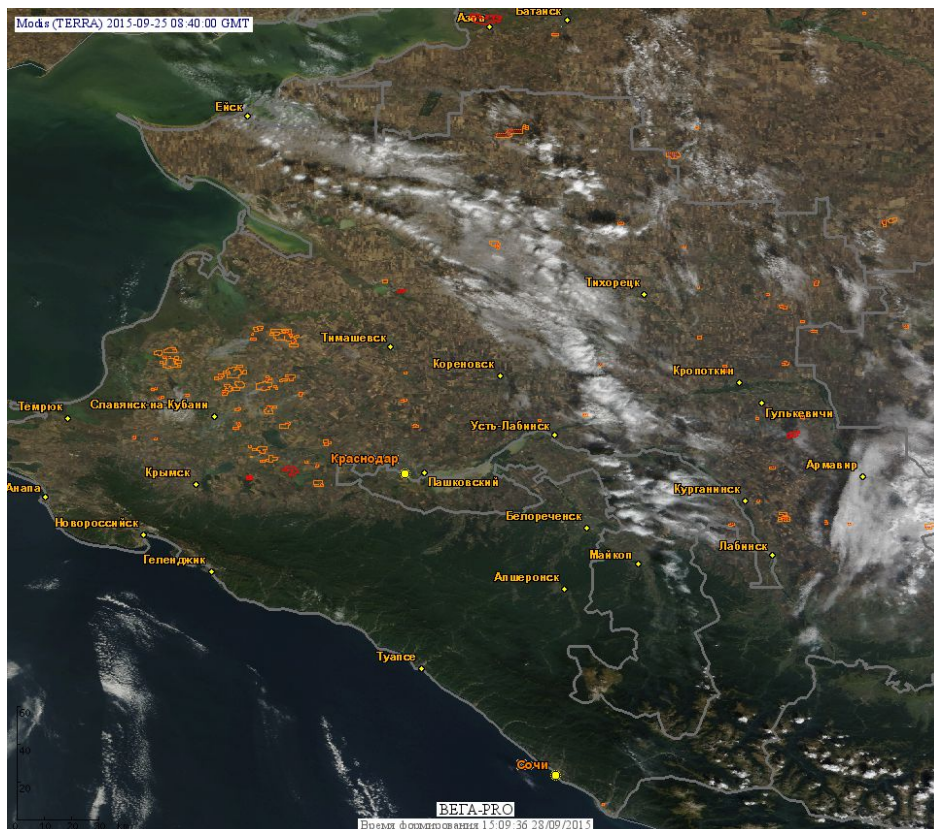

# Пожарная ситуация в России по спутниковым данным

(обзор ситуации за 25.09.2015)

Всего за сутки **25.09.2015** на территории Российской Федерации (на всех видах территорий, включая сельскохозяйственные земли) по данным спутников Terra и Aqua наблюдалось **320 природных пожаров** с активным горением, на которых были зарегистрированы **783 горячие точки**.

По предварительной оценке огнем могло быть затронуто около 6,3 тыс га территории, покрытой лесом.

Для сравнения: **25.09.2014** года на территории России всего наблюдалось **68 природных пожаров**, на которых было зарегистрировано 170 горячих точек. Из них пожаров, затронувших территорию, покрытую лесом, было 39, на которых было детектировано 120 горячих точек.

Максимальное число активных пожаров наблюдалось в Сибирском федеральном округе (37), в том числе, на территории Иркутской области (14). На них было зарегистрировано 117 (Сибирский федеральный округ) и 30 (Иркутская область) горячих точек.

Огнем было затронуто около 2,5 тыс га территории, покрытой лесом.

Рис. 1 Сельскохозяйственные палы в Краснодарском крае

**Рис. 2 Пожар в Республике Бурятия**

**Рис. 3 Пожары в Республике Саха (Якутия)**

**Рис. 4 Пожары в Тульской области**