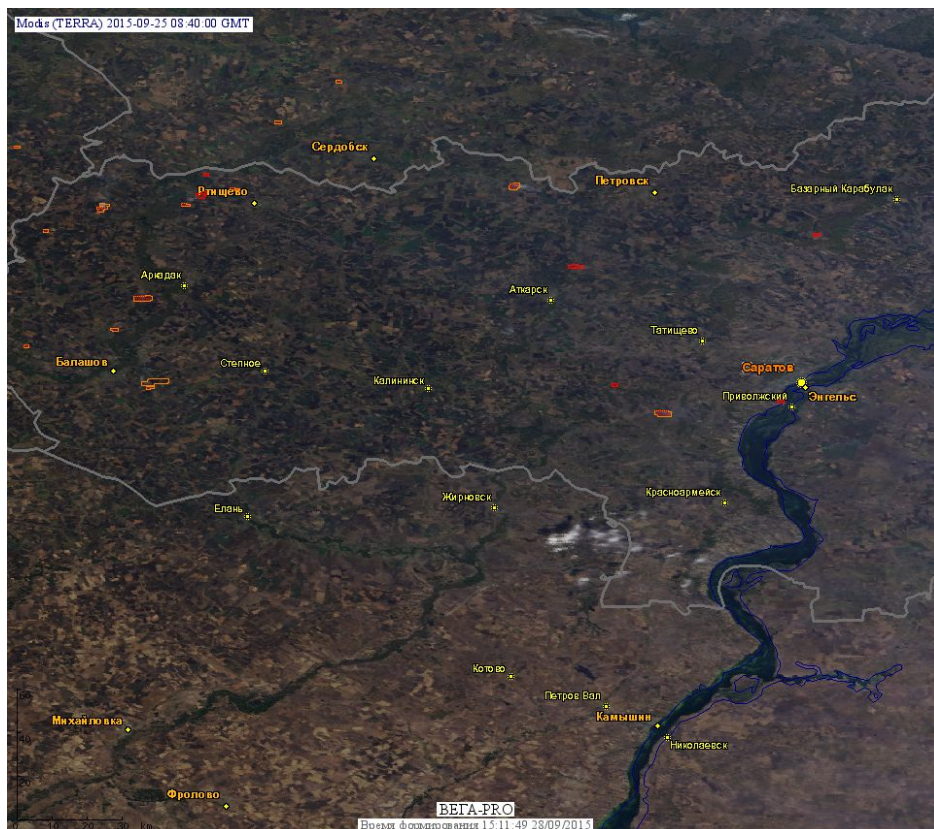

По предварительной оценке огнем могло быть затронуто около 6,3 тыс га территории, покрытой лесом.

Для сравнения: **25.09.2014** года на территории России всего наблюдалось **68 природных пожаров**, на которых было зарегистрировано 170 горячих точек. Из них пожаров, затронувших территорию, покрытую лесом, было 39, на которых было детектировано 120 горячих точек.

Максимальное число активных пожаров наблюдалось в Сибирском федеральном округе (37), в том числе, на территории Иркутской области (14). На них было зарегистрировано 117 (Сибирский федеральный округ) и 30 (Иркутская область) горячих точек.

Огнем было затронуто около 2,5 тыс га территории, покрытой лесом.

Рис. 1 Сельскохозяйственные палы в Краснодарском крае

**Рис. 2 Пожар в Республике Бурятия**

**Рис. 3 Пожары в Республике Саха (Якутия)**

**Рис. 4 Пожары в Тульской области**