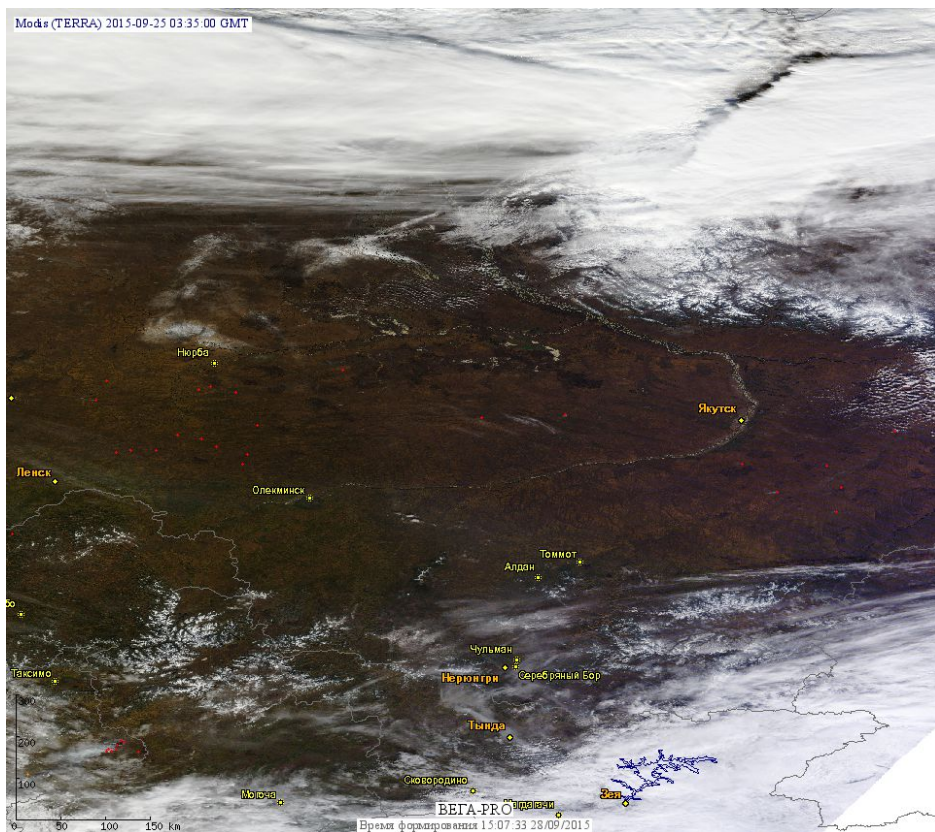

# Пожарная ситуация в России по спутниковым данным

(обзор ситуации за 25.09.2015)

Всего за сутки **25.09.2015** на территории Российской Федерации (на всех видах территорий, включая сельскохозяйственные земли) по данным спутников Terra и Aqua наблюдалось **320 природных пожаров** с активным горением, на которых были зарегистрированы **783 горячие точки**.

По предварительной оценке огнем могло быть затронуто около 6,3 тыс га территории, покрытой лесом.

Для сравнения: **25.09.2014** года на территории России всего наблюдалось **68 природных пожаров**, на которых было зарегистрировано 170 горячих точек. Из них пожаров, затронувших территорию, покрытую лесом, было 39, на которых было детектировано 120 горячих точек.

Максимальное число активных пожаров наблюдалось в Сибирском федеральном округе (37), в том числе, на территории Иркутской области (14). На них было зарегистрировано 117 (Сибирский федеральный округ) и 30 (Иркутская область) горячих точек.

Огнем было затронуто около 2,5 тыс га территории, покрытой лесом.

Рис. 1 Сельскохозяйственные палы в Краснодарском крае

**Рис. 2 Пожар в Республике Бурятия**

**Рис. 3 Пожары в Республике Саха (Якутия)**

**Рис. 4 Пожары в Тульской области**