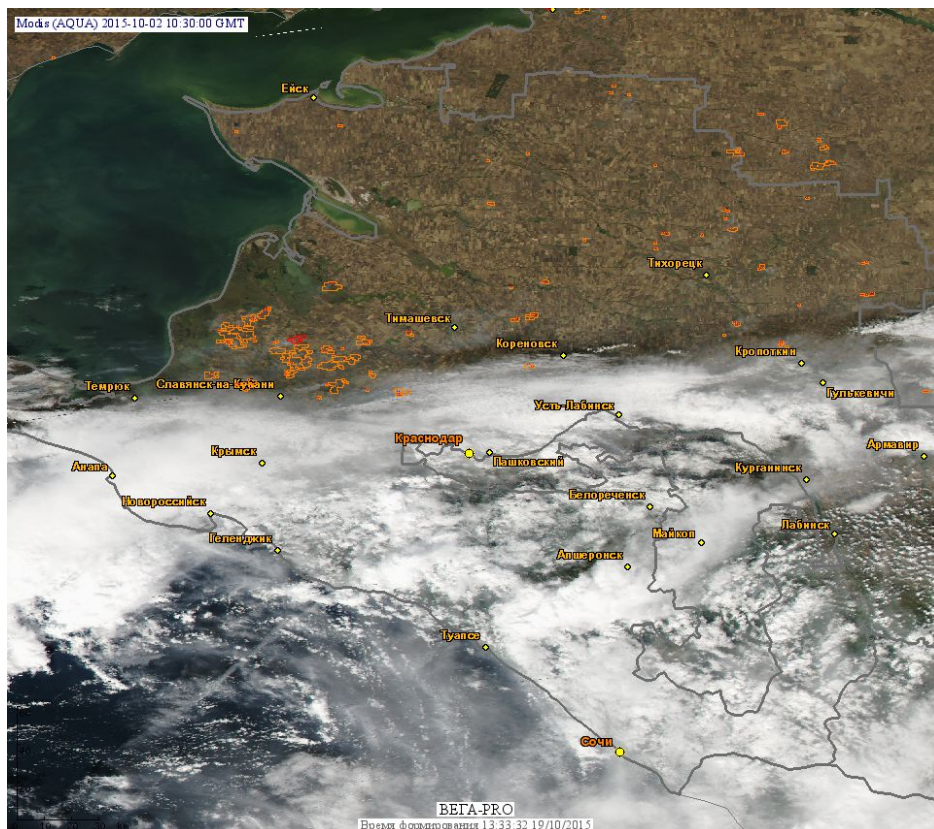

Пожарная ситуация в России по спутниковым данным

(обзор ситуации за 02.10.2015)

Всего за сутки **02.10.2015** на территории Российской Федерации (на всех видах территорий, включая сельскохозяйственные земли) по данным спутников Terra и Aqua наблюдалось **164 природных пожара** с активным горением, на которых были зарегистрированы **404 горячие точки**.

По предварительной оценке огнем могло быть затронуто около 2,7 тыс га территории, покрытой лесом.

Для сравнения: **02.10.2014** года на территории России всего наблюдалось **127 природных пожаров**, на которых было зарегистрировано 327 горячих точек. Из них пожаров, затронувших территорию, покрытую лесом, было 50, на которых было детектировано 159 горячих точек.

Максимальное число активных пожаров наблюдалось в Сибирском федеральном округе (39), в том числе, на территории Иркутской области (21). На них было зарегистрировано 108 (Сибирский федеральный округ) и 55 (Иркутская область) горячих точек.

Огнем было затронуто около 2,6 тыс га территории, покрытой лесом.

Рис. 1 Сельскохозяйственные палы в Краснодарском крае