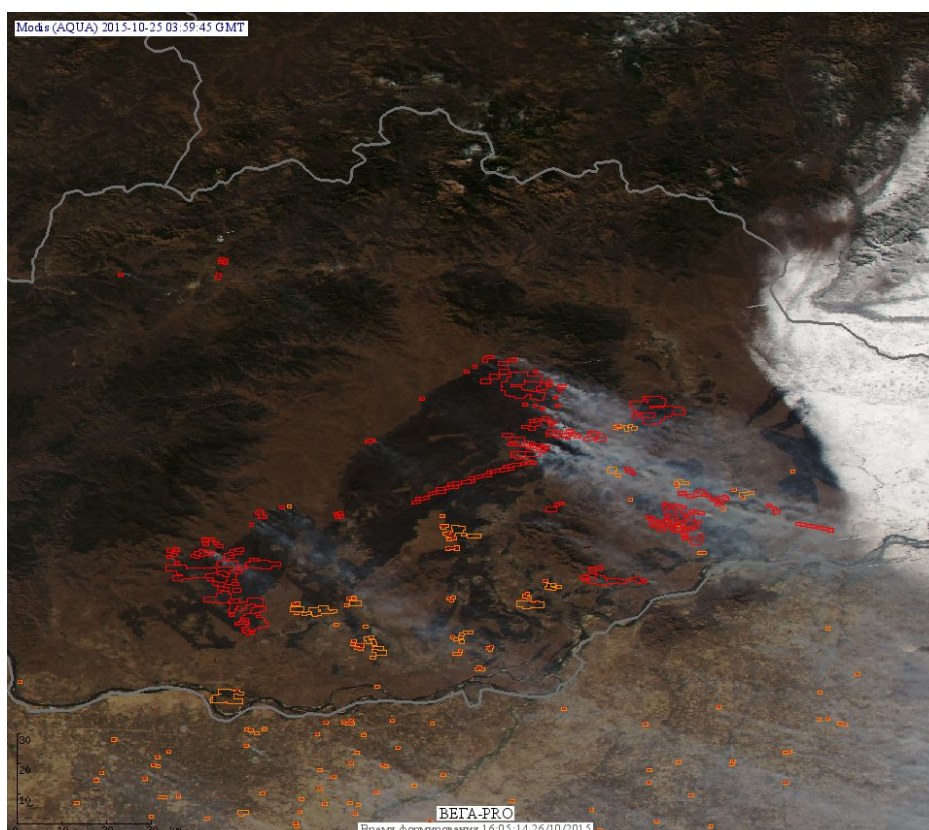

Пожарная ситуация в России по спутниковым данным

(обзор ситуации за 25.10.2015)

Всего за сутки 25.10.2015 на территории Российской Федерации (на всех видах территорий, включая сельскохозяйственные земли) по данным спутников Terra и Aqua наблюдалось **177 природных пожаров** с активным горением, на которых было зарегистрировано **638 горячих точек**.

В том числе было зарегистрировано **83 активных пожара, затрагивающих территории, покрытые лесом (357 горячих точек)**.

Максимальное число пожаров наблюдалось в Приморском крае (88). На них было зарегистрировано 317 горячих точек.

По предварительной оценке огнем могло быть затронуто около 3,8 тыс га территории, покрытой лесом.

Для сравнения: 25.10.2014 года на территории России всего наблюдалось **12 природных пожаров**, на которых было зарегистрировано 27 горячих точек. Из них пожаров, затронувших территорию, покрытую лесом, было 5, на которых было детектировано 14 горячих точек.

Максимальное число активных пожаров наблюдалось в Дальневосточном федеральном округе (8), в том числе, на территории Амурской области (4). На них было зарегистрировано 20 (Дальневосточный федеральный округ) и 11 (Амурская область) горячих точек.

Огнем было затронуто около 110 га территории, покрытой лесом.

Рис. 1 Пожары в Еврейской автономной области