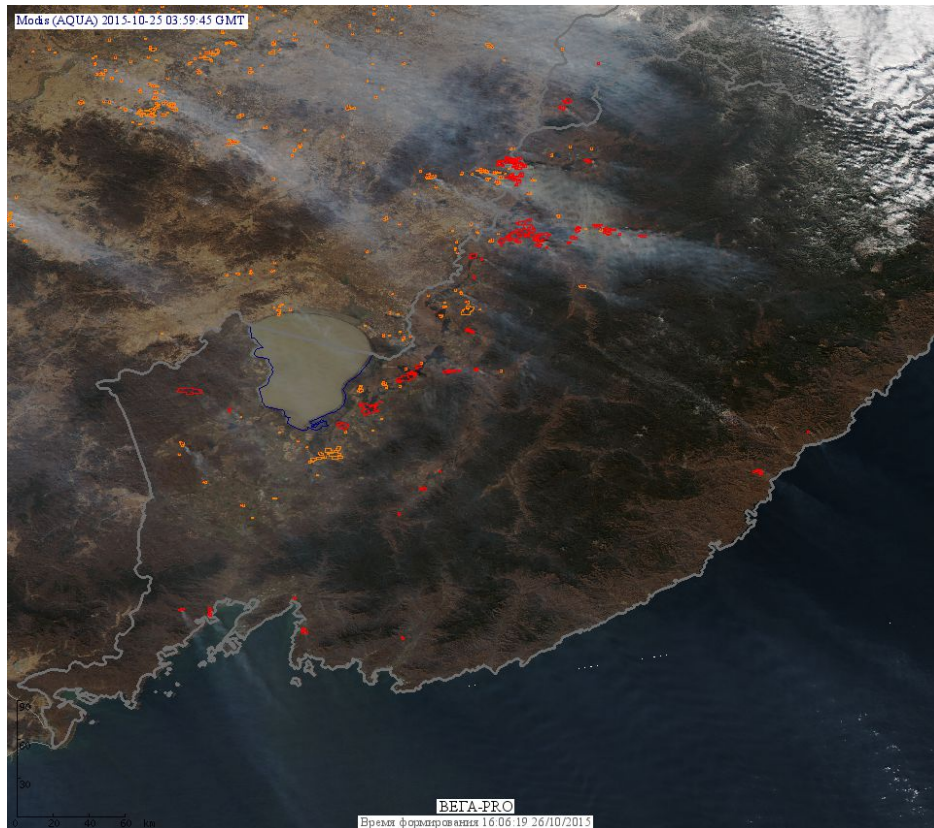

Рис. 2 Пожары в Приморском крае

(Информация подготовлена на основе данных центров приема НИЦ "Планета" (<http://planet.iitp.ru/index1.html>), спутникового сервиса ВЕГА (<http://pro-vega.ru>) и открытых зарубежных источников)