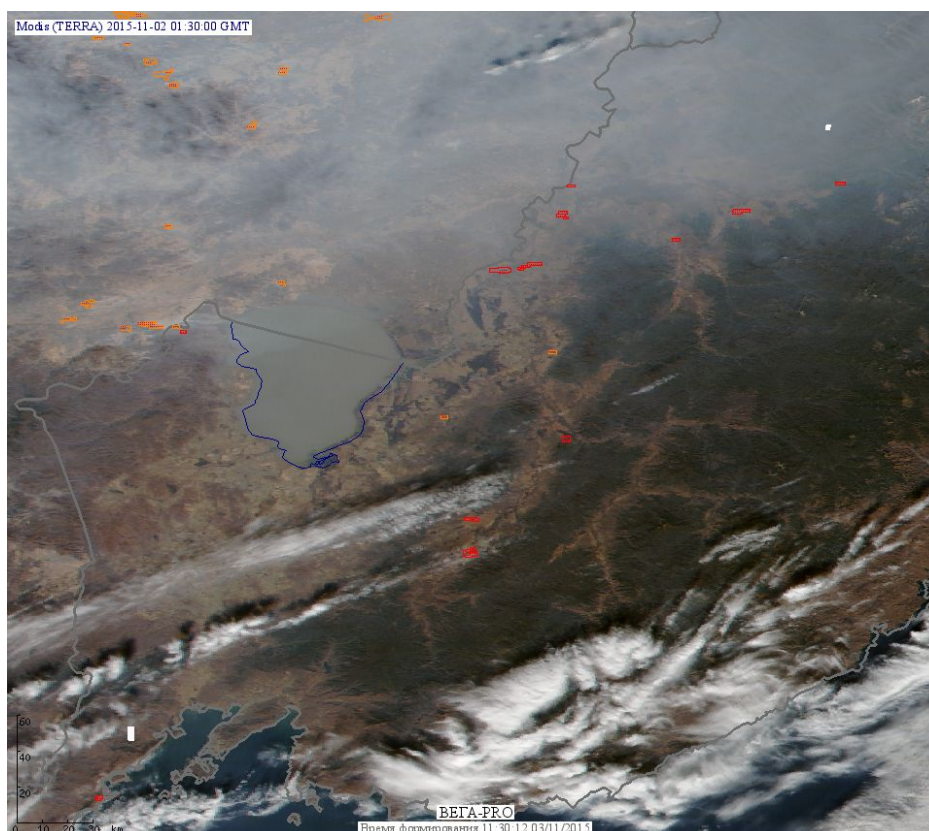

Пожарная ситуация в России по спутниковым данным

(обзор ситуации за 02.11.2015)

Всего за сутки 02.11.2015 на территории Российской Федерации (на всех видах территорий, включая сельскохозяйственные земли) по данным спутников Terra и Aqua наблюдалось **40 природных пожаров** с активным горением, на которых было зарегистрировано **89 горячих точек**.

По предварительной оценке огнем могло быть затронуто около 460 га территории, покрытой лесом.

Для сравнения: 02.11.2014 года на территории России всего наблюдалось 27 природных пожаров, на которых было зарегистрировано 58 горячих точек. Из них пожаров, затронувших территорию, покрытую лесом, было 8, на которых было детектировано 15 горячих точек.

Максимальное число активных пожаров наблюдалось в Центральном федеральном округе (20), в том числе, на территории Рязанской области (6). На них было зарегистрировано 34 (Центральный федеральный округ) и 11 (Рязанская область) горячих точек.

Огнем было затронуто около 49 га территории, покрытой лесом.

Рис. 1 Пожары в Приморском крае

Рис. 2 Пожары в Кабардино- Балкарской Республике

(Информация подготовлена на основе данных центров приема НИЦ "Планета" (<http://planet.iitp.ru/index1.html>), спутникового сервиса ВЕГА (<http://pro-vega.ru>) и открытых зарубежных источников)