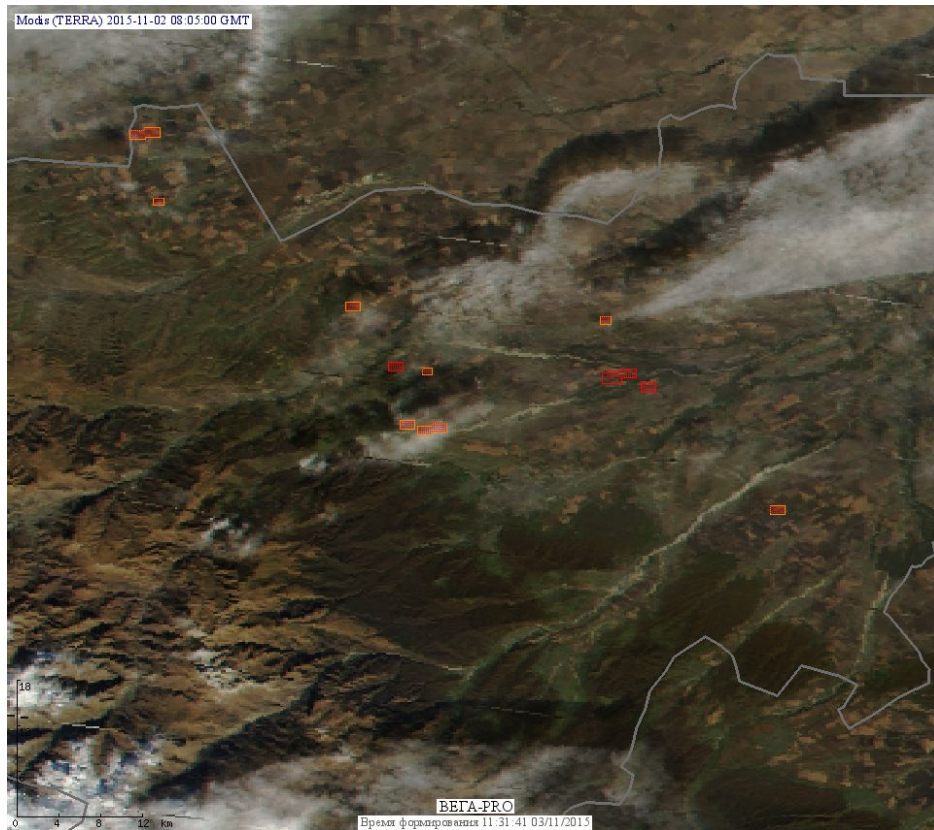

Пожарная ситуация в России по спутниковым данным

(обзор ситуации за 02.11.2015)

Всего за сутки 02.11.2015 на территории Российской Федерации (на всех видах территорий, включая сельскохозяйственные земли) по данным спутников Terra и Aqua наблюдалось **40 природных пожаров** с активным горением, на которых было зарегистрировано **89 горячих точек**.

По предварительной оценке огнем могло быть затронуто около 460 га территории, покрытой лесом.

Для сравнения: 02.11.2014 года на территории России всего наблюдалось 27 природных пожаров, на которых было зарегистрировано 58 горячих точек. Из них пожаров, затронувших территорию, покрытую лесом, было 8, на которых было детектировано 15 горячих точек.

Максимальное число активных пожаров наблюдалось в Центральном федеральном округе (20), в том числе, на территории Рязанской области (6). На них было зарегистрировано 34 (Центральный федеральный округ) и 11 (Рязанская область) горячих точек.

Огнем было затронуто около 49 га территории, покрытой лесом.

Рис. 1 Пожары в Приморском крае

Рис. 2 Пожары в Кабардино- Балкарской Республике

(Информация подготовлена на основе данных центров приема НИЦ "Планета" (<http://planet.iitp.ru/index1.html>), спутникового сервиса ВЕГА (<http://pro-vega.ru>) и открытых зарубежных источников)