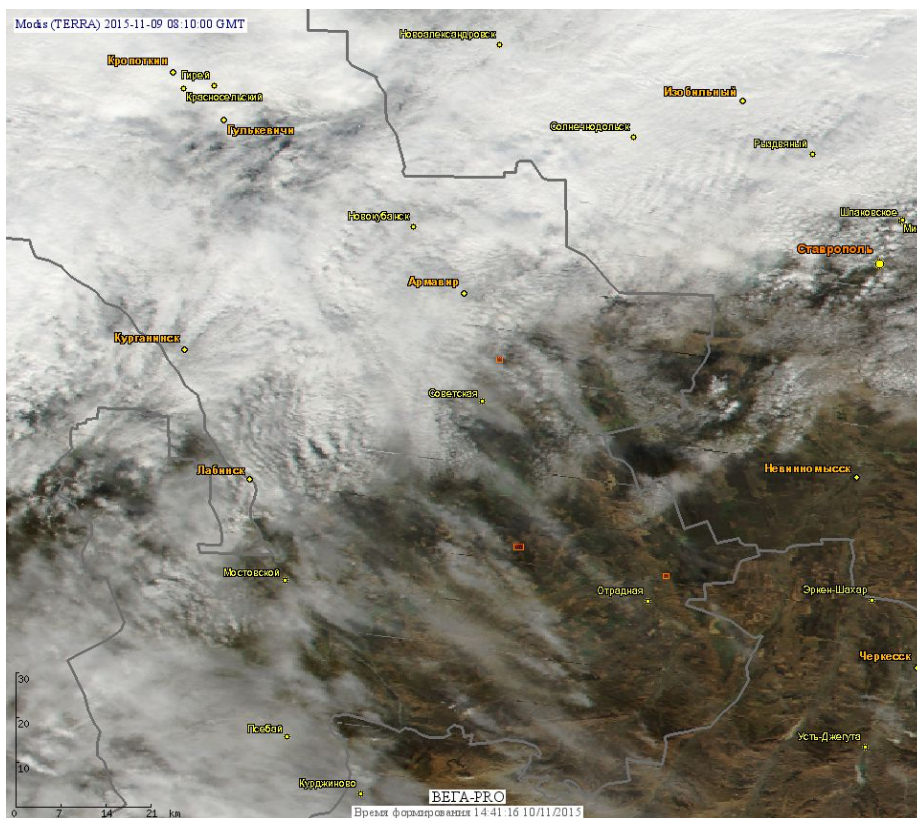

Пожарная ситуация в России по спутниковым данным

(обзор ситуации за 09.11.2015)

Всего за сутки **09.11.2015** на территории Российской Федерации (на всех видах территорий, включая сельскохозяйственные земли) по данным спутников Terra и Aqua наблюдалось **11 природных пожаров** с активным горением, на которых было зарегистрировано **15 горячих точек**.

В том числе был зарегистрирован **1 активный пожар, затрагивающий территории, покрытые лесом (2 горячие точки)**.

Максимальное число пожаров наблюдалось в Краснодарском крае (3). На них было зарегистрировано 3 горячие точки.

По предварительной оценке огнем могло быть затронуто около 11 га территории, покрытой лесом.

Для сравнения: **09.11.2014** года на территории России всего наблюдалось **38 природных пожаров**, на которых было зарегистрировано 59 горячих точек. Из них пожаров, затронувших территорию, покрытую лесом, было 6, на которых было детектировано 8 горячих точек.

Максимальное число активных пожаров наблюдалось в Южном федеральном округе (16), в том числе, на территории Краснодарского края (10). На них было зарегистрировано 25 (Южный федеральный округ) и 16 (Краснодарский край) горячих точек.

Огнем было затронуто около 42 га территории, покрытой лесом.

Рис. 1 Пожары в Краснодарском крае

(Информация подготовлена на основе данных центров приема НИЦ "Планета" (<http://planet.iitp.ru/index1.html>), спутникового сервиса ВЕГА (<http://pro-vega.ru>) и открытых зарубежных источников)