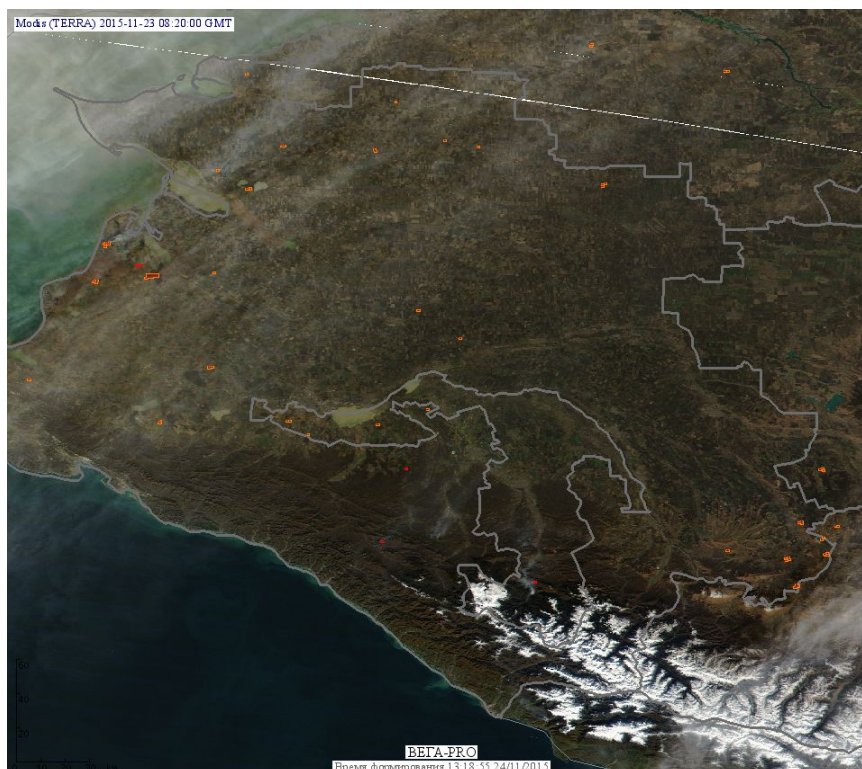

# Пожарная ситуация в России по спутниковым данным

(обзор ситуации за 23.11.2015)

**Всего за сутки 23.11.2015** на территории Российской Федерации (на всех видах территорий, включая сельскохозяйственные земли) по данным спутников Terra и Aqua наблюдалось **66 природных пожаров** с активным горением, на которых было зарегистрировано **129 горячих точек**.

В том числе было зарегистрировано **4 активных пожара, затрагивающих территории, покрытые лесом (5 горячих точек)**.

Максимальное число пожаров наблюдалось в Краснодарском крае (29). На них было зарегистрировано 68 горячих точек.

По предварительной оценке огнем могло быть затронуто около 89 га территории, покрытой лесом.

**Для сравнения: 23.11.2014 года на территории России всего наблюдалось 9 природных пожаров**, на которых было зарегистрировано 14 горячих точек. Из них пожаров, затронувших территорию, покрытую лесом, был 1, на котором было детектировано 2 горячие точки.

Максимальное число активных пожаров наблюдалось в Дальневосточном федеральном округе (7), все на территории Приморского края. На них было зарегистрировано 12 горячих точек.

Огнем было затронуто около 1 га территории, покрытой лесом.