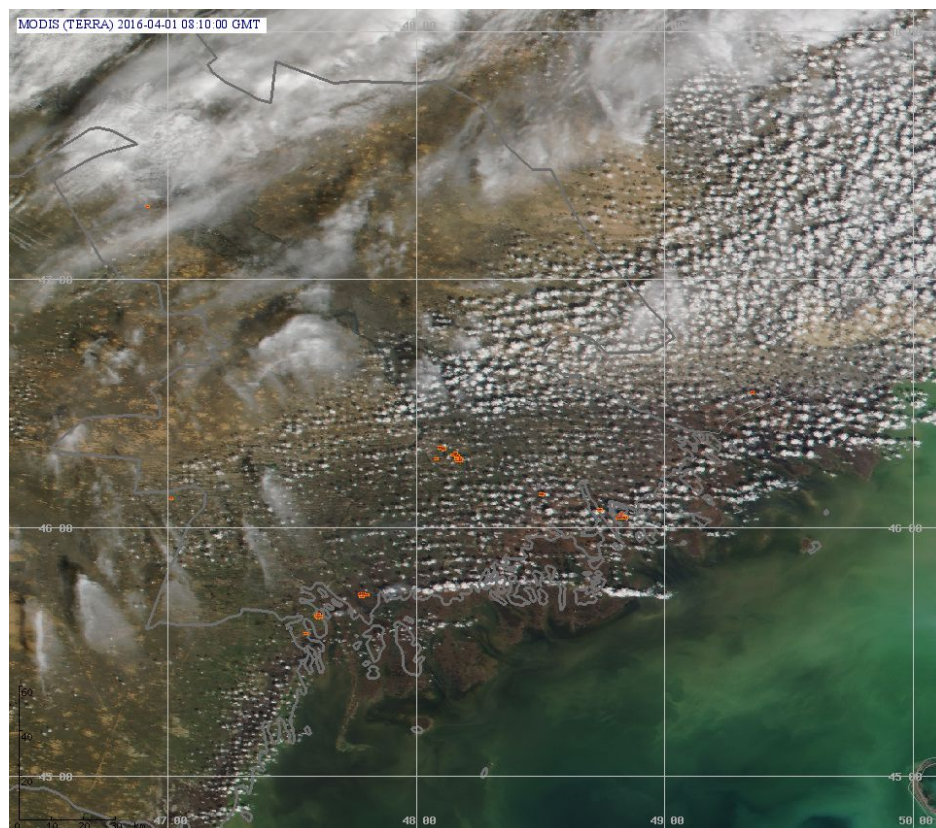

Пожарная ситуация в России по спутниковым данным

(обзор ситуации за 01.04.2016)

Всего за сутки 01.04.2016 на территории Российской Федерации (на всех видах территорий, включая сельскохозяйственные земли) по данным спутников Terra и Aqua наблюдалось **55 природных пожаров** с активным горением, на которых было зарегистрировано **128 горячих точек**.

По предварительной оценке огнем могло быть затронуто около 1,1 тыс га территории, покрытой лесом.

Для сравнения: 01.04.2015 года на территории России всего наблюдалось **863 природных пожара**, на которых было зарегистрировано 260 горячих точек. Из них пожаров, затронувших территорию, покрытую лесом, было 510, на которых было детектировано 143 горячие точки.

Максимальное число активных пожаров наблюдалось в Сибирском федеральном округе (174), в том числе, на территории Забайкальского края (147). На них было зарегистрировано 662 (Сибирский федеральный округ) и 591 (Забайкальский край) горячих точек.

Огнем было затронуто около 15,2 тыс га территории, покрытой лесом.

Рис. 1 Пожары в Приморском крае

Рис. 2 Пожары в Республике Бурятия

Рис. 3 Пожары в Астраханской области в дельте реки Волга

(Информация подготовлена на основе данных центров приема НИЦ "Планета" (<http://planet.iitp.ru/index1.html>), спутникового сервиса ВЕГА (<http://pro-vega.ru>) и открытых зарубежных источников)