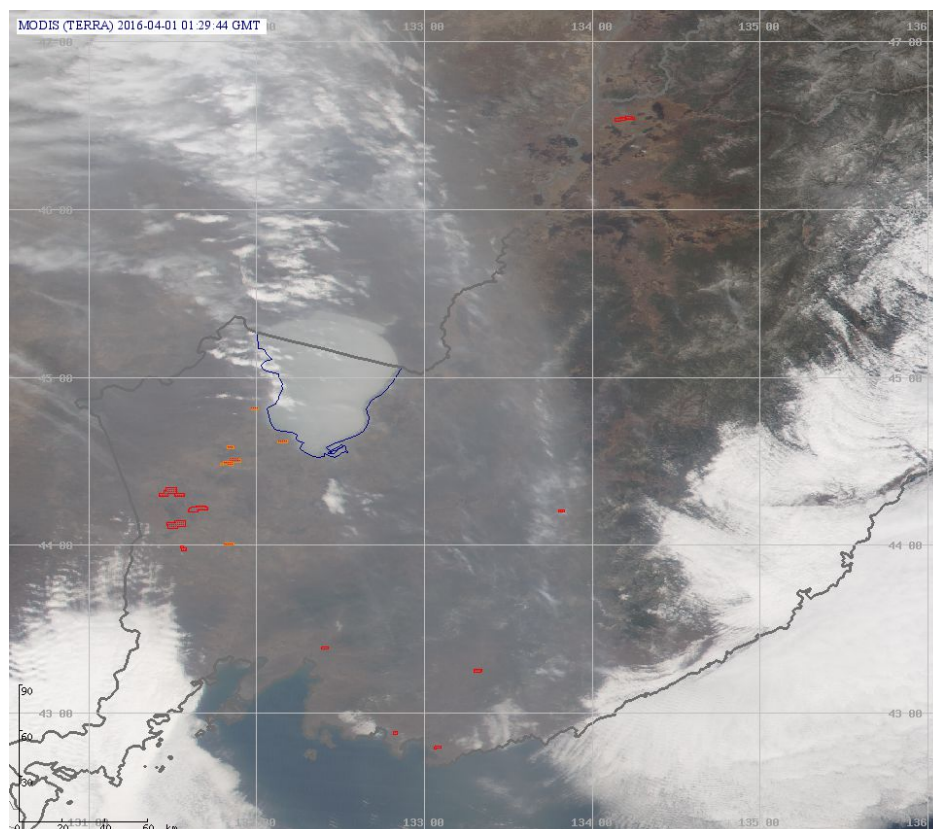

Пожарная ситуация в России по спутниковым данным

(обзор ситуации за 01.04.2016)

Всего за сутки 01.04.2016 на территории Российской Федерации (на всех видах территорий, включая сельскохозяйственные земли) по данным спутников Terra и Aqua наблюдалось **55 природных пожаров** с активным горением, на которых было зарегистрировано **128 горячих точек**.

По предварительной оценке огнем могло быть затронуто около 1,1 тыс га территории, покрытой лесом.

Для сравнения: 01.04.2015 года на территории России всего наблюдалось **863 природных пожара**, на которых было зарегистрировано 260 горячих точек. Из них пожаров, затронувших территорию, покрытую лесом, было 510, на которых было детектировано 143 горячие точки.

Максимальное число активных пожаров наблюдалось в Сибирском федеральном округе (174), в том числе, на территории Забайкальского края (147). На них было зарегистрировано 662 (Сибирский федеральный округ) и 591 (Забайкальский край) горячих точек.

Огнем было затронуто около 15,2 тыс га территории, покрытой лесом.

Рис. 1 Пожары в Приморском крае

Рис. 2 Пожары в Республике Бурятия

Рис. 3 Пожары в Астраханской области в дельте реки Волга

(Информация подготовлена на основе данных центров приема НИЦ "Планета" (<http://planet.iitp.ru/index1.html>), спутникового сервиса ВЕГА (<http://pro-vega.ru>) и открытых зарубежных источников)