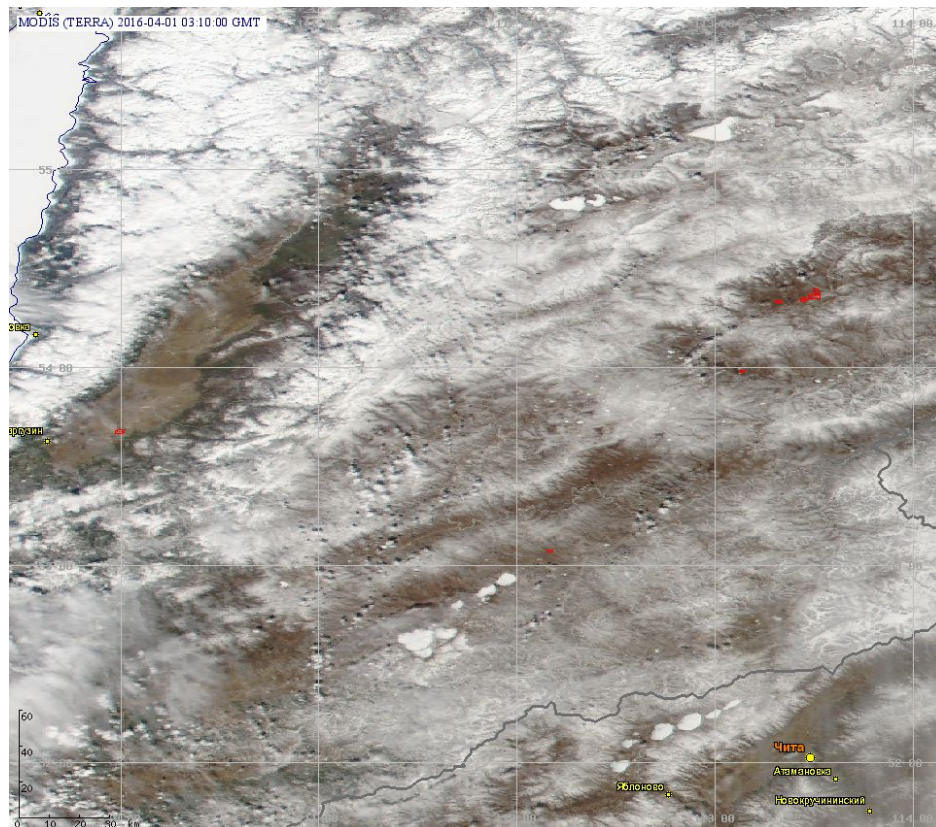

Пожарная ситуация в России по спутниковым данным

(обзор ситуации за 01.04.2016)

Всего за сутки 01.04.2016 на территории Российской Федерации (на всех видах территорий, включая сельскохозяйственные земли) по данным спутников Terra и Aqua наблюдалось **55 природных пожаров** с активным горением, на которых было зарегистрировано **128 горячих точек**.

По предварительной оценке огнем могло быть затронуто около 1,1 тыс га территории, покрытой лесом.

Для сравнения: 01.04.2015 года на территории России всего наблюдалось **863 природных пожара**, на которых было зарегистрировано 260 горячих точек. Из них пожаров, затронувших территорию, покрытую лесом, было 510, на которых было детектировано 143 горячие точки.

Максимальное число активных пожаров наблюдалось в Сибирском федеральном округе (174), в том числе, на территории Забайкальского края (147). На них было зарегистрировано 662 (Сибирский федеральный округ) и 591 (Забайкальский край) горячих точек.

Огнем было затронуто около 15,2 тыс га территории, покрытой лесом.

Рис. 1 Пожары в Приморском крае

Рис. 2 Пожары в Республике Бурятия

Рис. 3 Пожары в Астраханской области в дельте реки Волга

(Информация подготовлена на основе данных центров приема НИЦ "Планета" (<http://planet.iitp.ru/index1.html>), спутникового сервиса ВЕГА (<http://pro-vega.ru>) и открытых зарубежных источников)