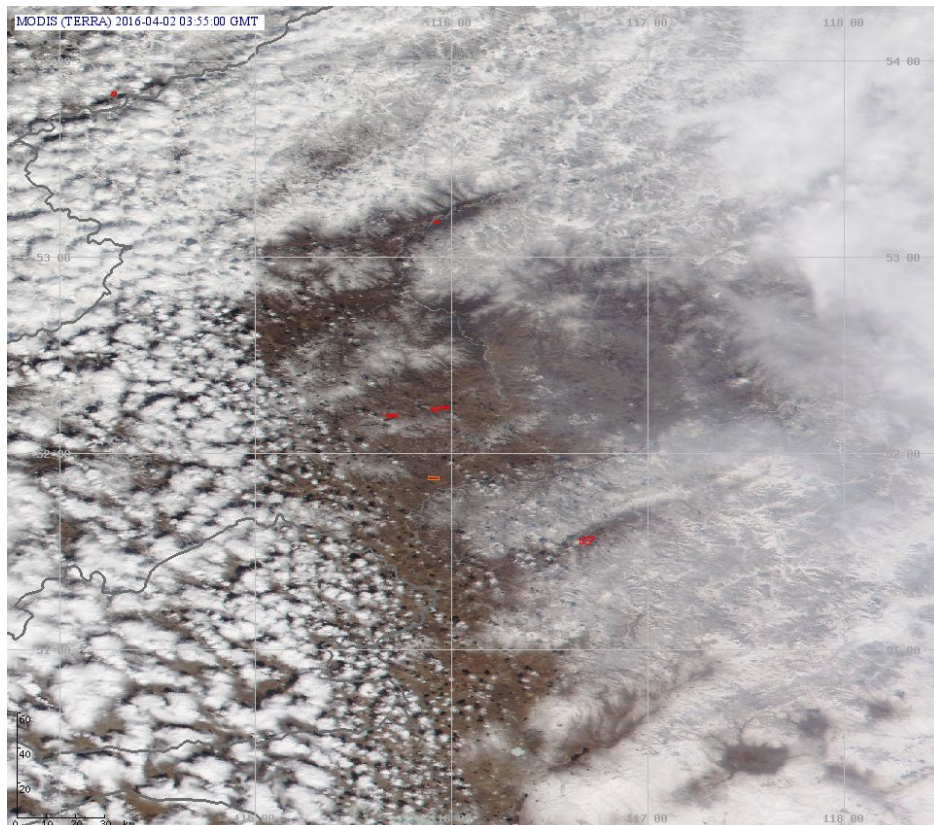

## Пожарная ситуация в России по спутниковым данным

(обзор ситуации за 02.04.2016)

**Всего за сутки 02.04.2016** на территории Российской Федерации (на всех видах территорий, включая сельскохозяйственные земли) по данным спутников Terra и Aqua наблюдалось **22 природных пожара** с активным горением, на которых было зарегистрировано **38 горячих точек**.

В том числе было зарегистрировано **14 активных пожаров, затрагивающих территории, покрытые лесом (20 горячих точек)**.

Максимальное число пожаров наблюдалось в Забайкальском крае (7). На них было зарегистрировано 14 горячих точек.

Максимальное число активных пожаров наблюдалось в Сибирском федеральном округе (140), в том числе, на территории Забайкальского края (88). На них было зарегистрировано 374 (Сибирский федеральный округ) и 266 (Забайкальский край) горячих точек.

Огнем было затронуто около 6,5 тыс га территории, покрытой лесом.

Рис. 1 Пожары в Забайкальском крае

(Информация подготовлена на основе данных центров приема НИЦ "Планета" (<http://planet.iitp.ru/index1.html>), спутникового сервиса ВЕГА (<http://pro-vega.ru>) и открытых зарубежных источников)