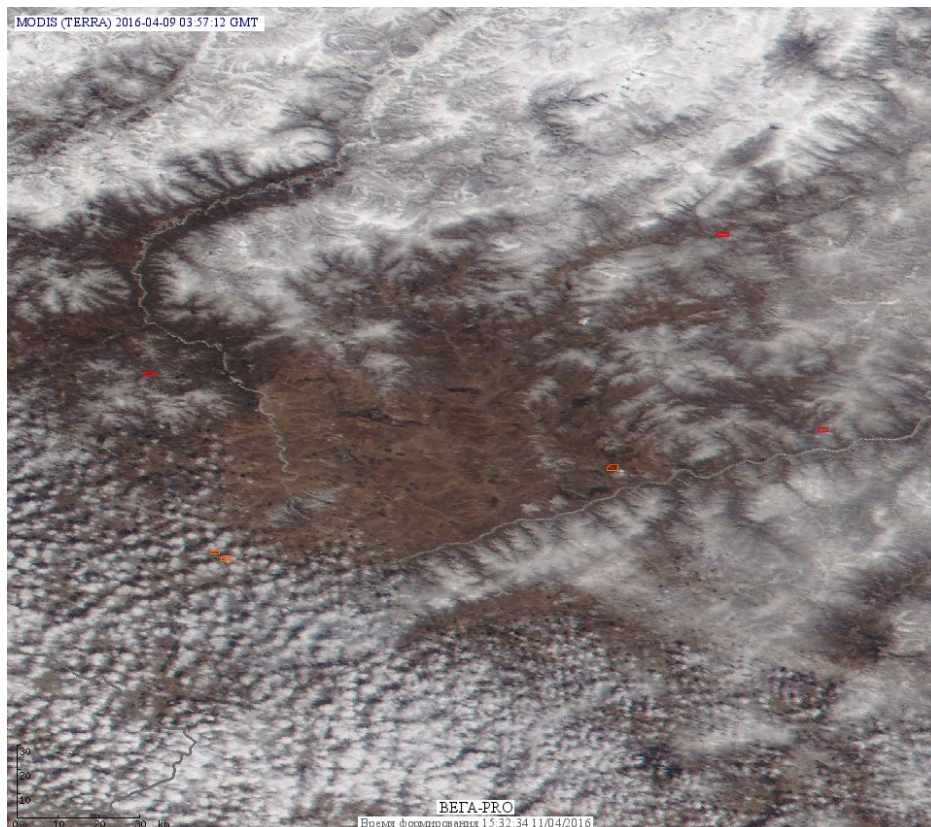

Пожарная ситуация в России по спутниковым данным

(обзор ситуации за 09.04.2016)

Всего за сутки 09.04.2016 на территории Российской Федерации (на всех видах территорий, включая сельскохозяйственные земли) по данным спутников Terra и Aqua наблюдалось **237 природных пожаров** с активным горением, на которых было зарегистрировано **580 горячих точек**.

По предварительной оценке огнем могло быть затронуто около 3,8 тыс га территории, покрытой лесом.

Для сравнения: 09.04.2015 года на территории России всего наблюдалось **90 природных пожаров**, на которых были зарегистрированы 182 горячие точки. Из них пожаров, затронувших территорию, покрытую лесом, было 56, на которых было детектировано 107 горячих точек.

Максимальное число активных пожаров наблюдалось в Дальневосточном федеральном округе (40), в том числе, на территории Приморского края (24). На них было зарегистрировано 91 (Дальневосточный федеральный округ) и 49 (Приморский край) горячих точек.

Огнем было затронуто около 1,7 тыс га территории, покрытой лесом.

Рис. 1 Пожары в Приморском крае

Рис. 2 Пожары в Республике Бурятия

Рис. 3 Пожары в Астраханском крае в дельте реки Волга

Рис. 4 Пожары и сельскохозяйственные палы в Забайкальском крае