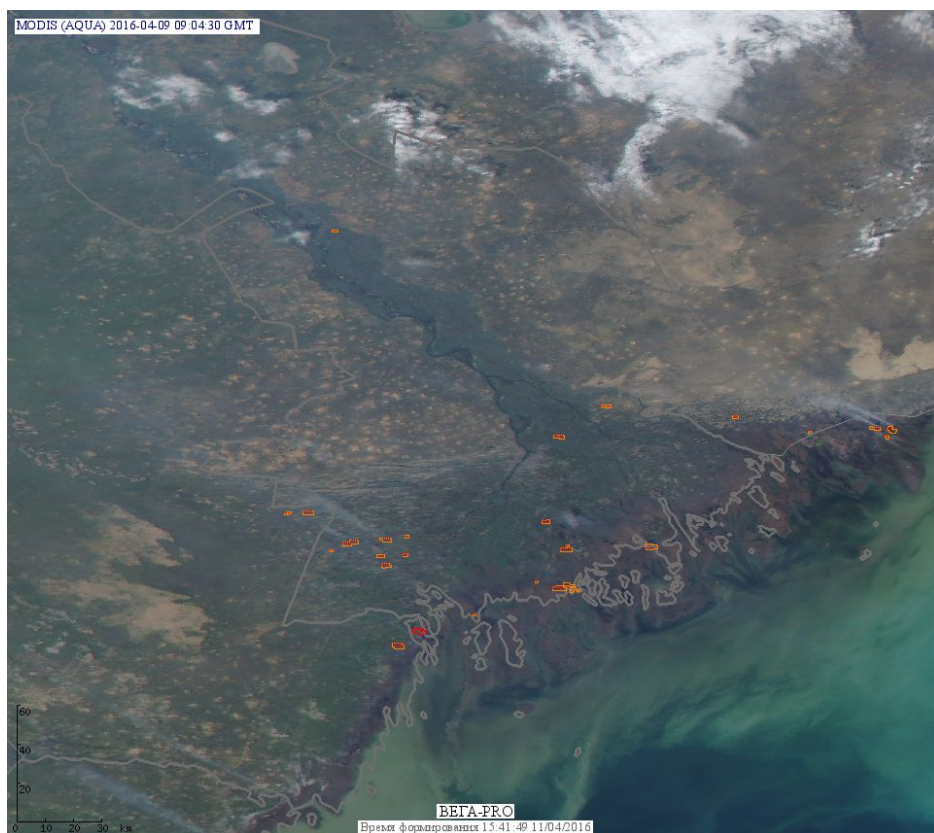

Пожарная ситуация в России по спутниковым данным

(обзор ситуации за 09.04.2016)

Всего за сутки 09.04.2016 на территории Российской Федерации (на всех видах территорий, включая сельскохозяйственные земли) по данным спутников Terra и Aqua наблюдалось **237 природных пожаров** с активным горением, на которых было зарегистрировано **580 горячих точек**.

По предварительной оценке огнем могло быть затронуто около 3,8 тыс га территории, покрытой лесом.

Для сравнения: 09.04.2015 года на территории России всего наблюдалось **90 природных пожаров**, на которых были зарегистрированы 182 горячие точки. Из них пожаров, затронувших территорию, покрытую лесом, было 56, на которых было детектировано 107 горячих точек.

Максимальное число активных пожаров наблюдалось в Дальневосточном федеральном округе (40), в том числе, на территории Приморского края (24). На них было зарегистрировано 91 (Дальневосточный федеральный округ) и 49 (Приморский край) горячих точек.

Огнем было затронуто около 1,7 тыс га территории, покрытой лесом.

Рис. 1 Пожары в Приморском крае

Рис. 2 Пожары в Республике Бурятия

Рис. 3 Пожары в Астраханском крае в дельте реки Волга

Рис. 4 Пожары и сельскохозяйственные палы в Забайкальском крае