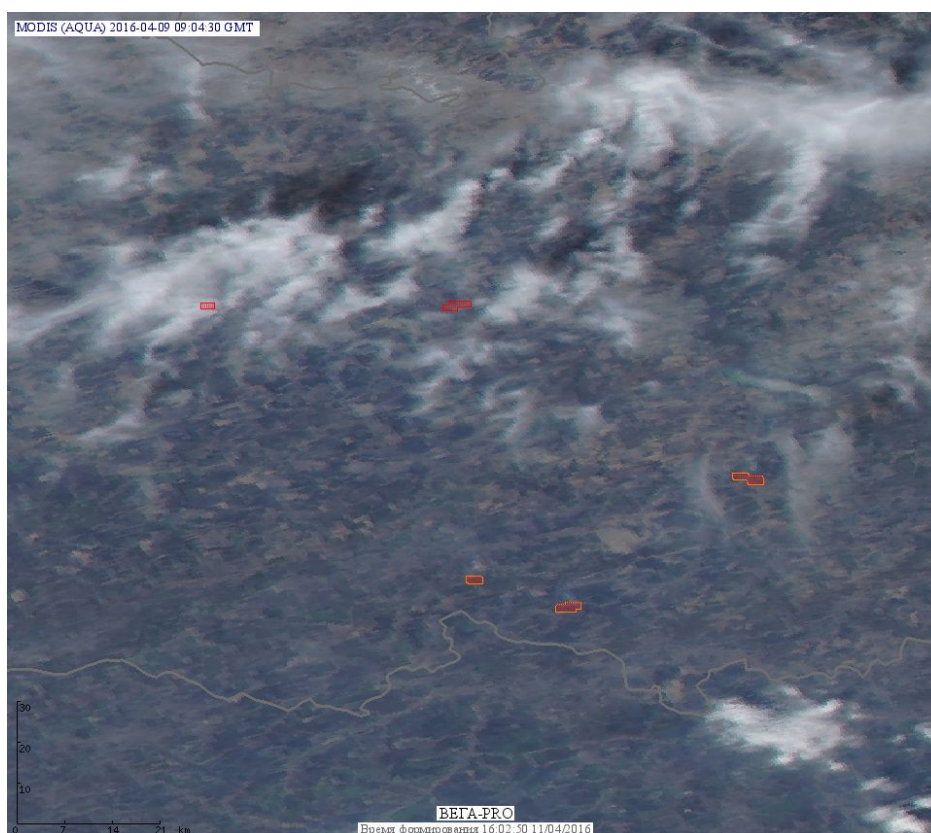

Пожарная ситуация в России по спутниковым данным

(обзор ситуации за 09.04.2016)

Всего за сутки 09.04.2016 на территории Российской Федерации (на всех видах территорий, включая сельскохозяйственные земли) по данным спутников Terra и Aqua наблюдалось **237 природных пожаров** с активным горением, на которых было зарегистрировано **580 горячих точек**.

По предварительной оценке огнем могло быть затронуто около 3,8 тыс га территории, покрытой лесом.

Для сравнения: 09.04.2015 года на территории России всего наблюдалось **90 природных пожаров**, на которых были зарегистрированы 182 горячие точки. Из них пожаров, затронувших территорию, покрытую лесом, было 56, на которых было детектировано 107 горячих точек.

Максимальное число активных пожаров наблюдалось в Дальневосточном федеральном округе (40), в том числе, на территории Приморского края (24). На них было зарегистрировано 91 (Дальневосточный федеральный округ) и 49 (Приморский край) горячих точек.

Огнем было затронуто около 1,7 тыс га территории, покрытой лесом.

Рис. 1 Пожары в Приморском крае

Рис. 2 Пожары в Республике Бурятия

Рис. 3 Пожары в Астраханском крае в дельте реки Волга

Рис. 4 Пожары и сельскохозяйственные палы в Забайкальском крае