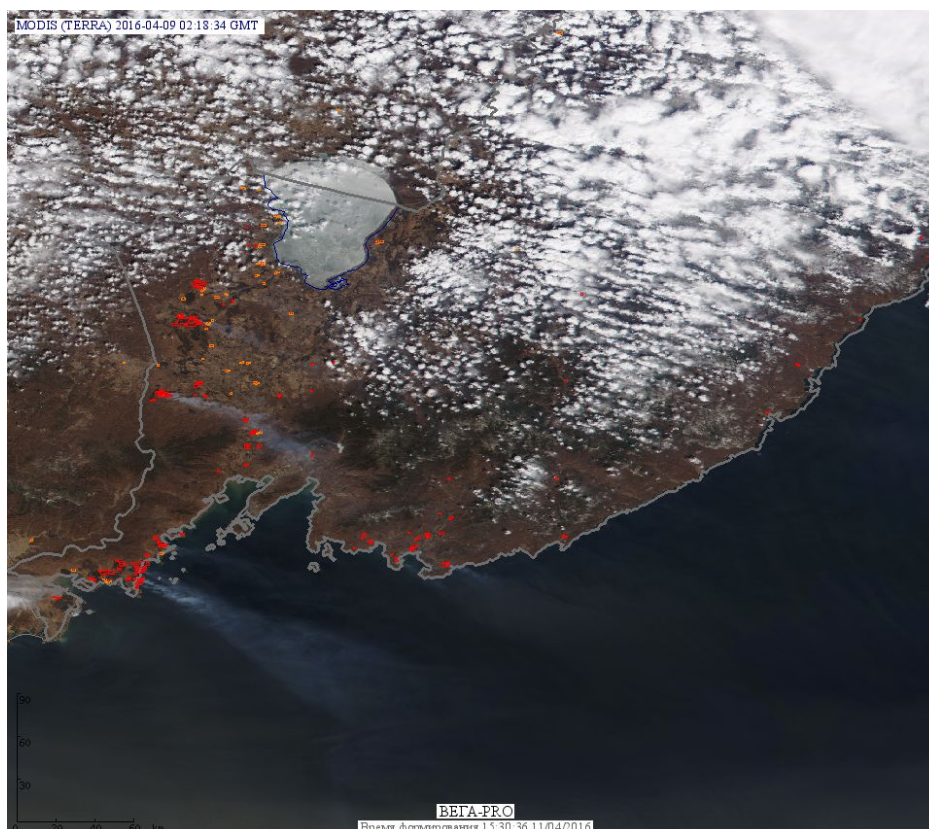

Пожарная ситуация в России по спутниковым данным

(обзор ситуации за 09.04.2016)

Всего за сутки 09.04.2016 на территории Российской Федерации (на всех видах территорий, включая сельскохозяйственные земли) по данным спутников Terra и Aqua наблюдалось **237 природных пожаров** с активным горением, на которых было зарегистрировано **580 горячих точек**.

По предварительной оценке огнем могло быть затронуто около 3,8 тыс га территории, покрытой лесом.

Для сравнения: 09.04.2015 года на территории России всего наблюдалось **90 природных пожаров**, на которых были зарегистрированы 182 горячие точки. Из них пожаров, затронувших территорию, покрытую лесом, было 56, на которых было детектировано 107 горячих точек.

Максимальное число активных пожаров наблюдалось в Дальневосточном федеральном округе (40), в том числе, на территории Приморского края (24). На них было зарегистрировано 91 (Дальневосточный федеральный округ) и 49 (Приморский край) горячих точек.

Огнем было затронуто около 1,7 тыс га территории, покрытой лесом.

Рис. 1 Пожары в Приморском крае

Рис. 2 Пожары в Республике Бурятия

Рис. 3 Пожары в Астраханском крае в дельте реки Волга

Рис. 4 Пожары и сельскохозяйственные палы в Забайкальском крае