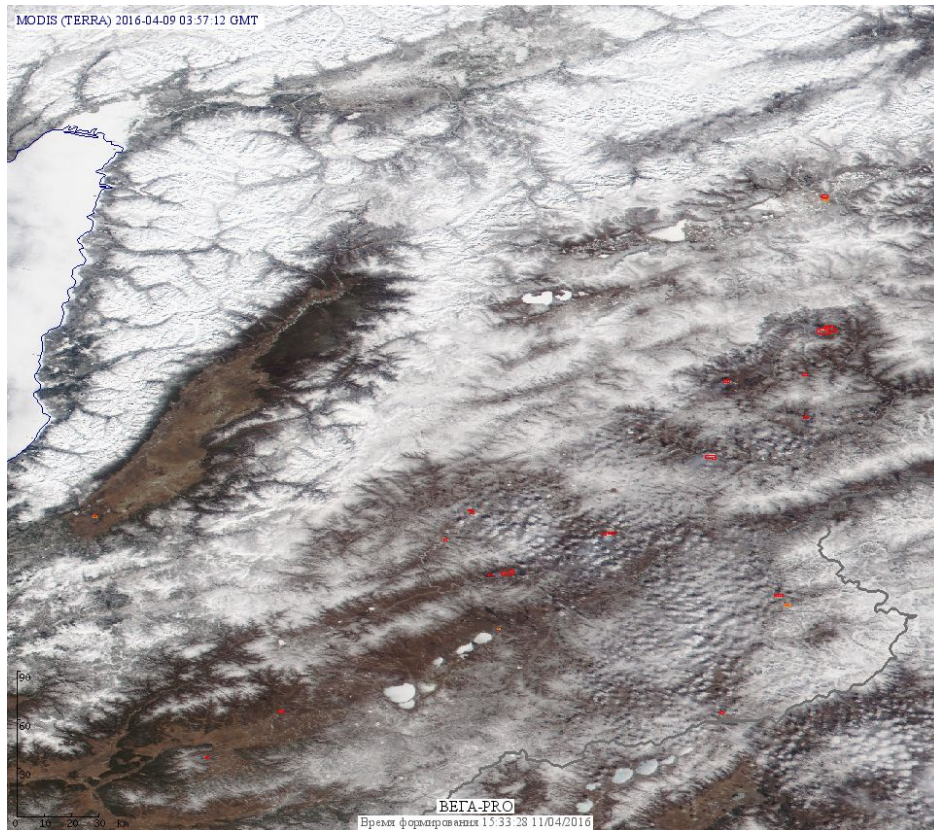

Пожарная ситуация в России по спутниковым данным

(обзор ситуации за 09.04.2016)

Всего за сутки 09.04.2016 на территории Российской Федерации (на всех видах территорий, включая сельскохозяйственные земли) по данным спутников Terra и Aqua наблюдалось **237 природных пожаров** с активным горением, на которых было зарегистрировано **580 горячих точек**.

По предварительной оценке огнем могло быть затронуто около 3,8 тыс га территории, покрытой лесом.

Для сравнения: 09.04.2015 года на территории России всего наблюдалось **90 природных пожаров**, на которых были зарегистрированы 182 горячие точки. Из них пожаров, затронувших территорию, покрытую лесом, было 56, на которых было детектировано 107 горячих точек.

Максимальное число активных пожаров наблюдалось в Дальневосточном федеральном округе (40), в том числе, на территории Приморского края (24). На них было зарегистрировано 91 (Дальневосточный федеральный округ) и 49 (Приморский край) горячих точек.

Огнем было затронуто около 1,7 тыс га территории, покрытой лесом.

Рис. 1 Пожары в Приморском крае

Рис. 2 Пожары в Республике Бурятия

Рис. 3 Пожары в Астраханском крае в дельте реки Волга

Рис. 4 Пожары и сельскохозяйственные палы в Забайкальском крае