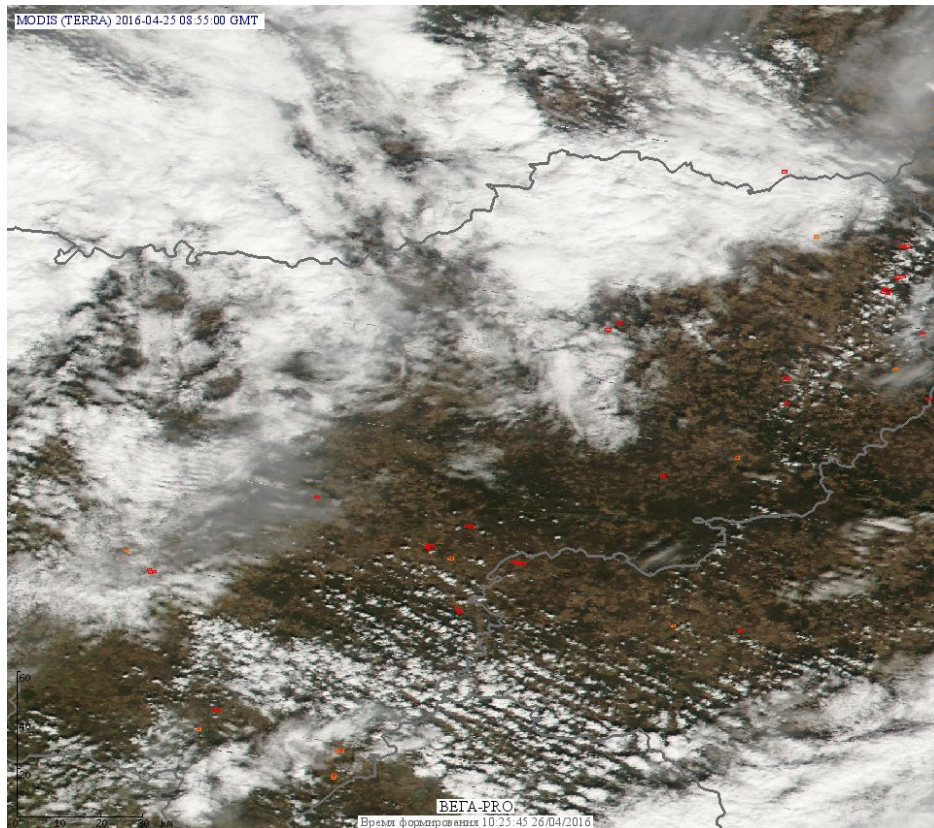

# Пожарная ситуация в России по спутниковым данным

(обзор ситуации за 25.04.2016)

**Всего за сутки 25.04.2016** на территории Российской Федерации (на всех видах территорий, включая сельскохозяйственные земли) по данным спутников Terra и Aqua наблюдалось **199 природных пожаров** с активным горением, на которых было зарегистрировано **438 горячих точек**.

В том числе было зарегистрировано **105 активных пожаров, затрагивающих территории, покрытые лесом (274 горячие точки)**.

Максимальное число пожаров наблюдалось в Красноярском крае (42). На них было зарегистрировано 145 горячих точек.

По предварительной оценке огнем могло быть затронуто около 2,8 тыс га территории, покрытой лесом.

**Для сравнения: 25.04.2015** года на территории России всего наблюдалось **570 природных пожаров**, на которых было зарегистрировано 1826 горячих точек. Из них пожаров, затронувших территорию, покрытую лесом, было 286, на которых было детектировано 1180 горячих точек.

Огнем было затронуто около 42,4 тыс га территории, покрытой лесом.

**Рис. 1 Пожары и сельскохозяйственные палы в Красноярском крае**

**Рис. 2 Пожары в Томской области**

**Рис. 3 Пожары в Приморском крае**