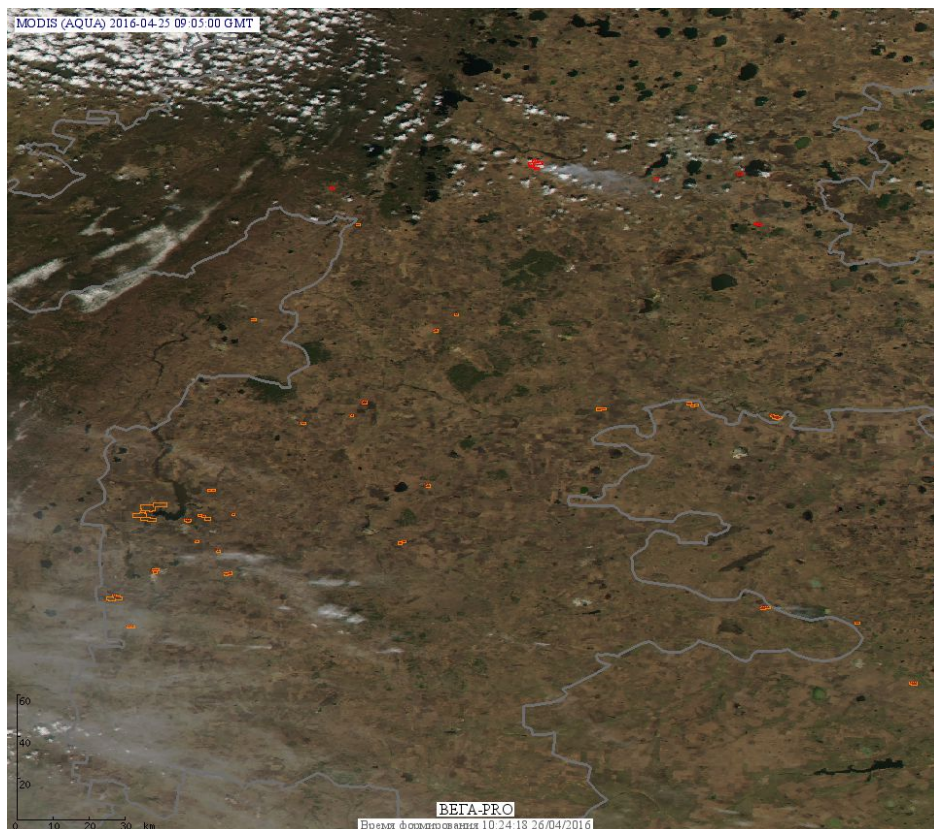

Рис. 5 Пожары и сельскохозяйственные палы в Челябинской области

(Информация подготовлена на основе данных центров приема НИЦ "Планета" (<http://planet.iitp.ru/index1.html>), спутникового сервиса ВЕГА (<http://pro-vega.ru>) и открытых зарубежных источников)