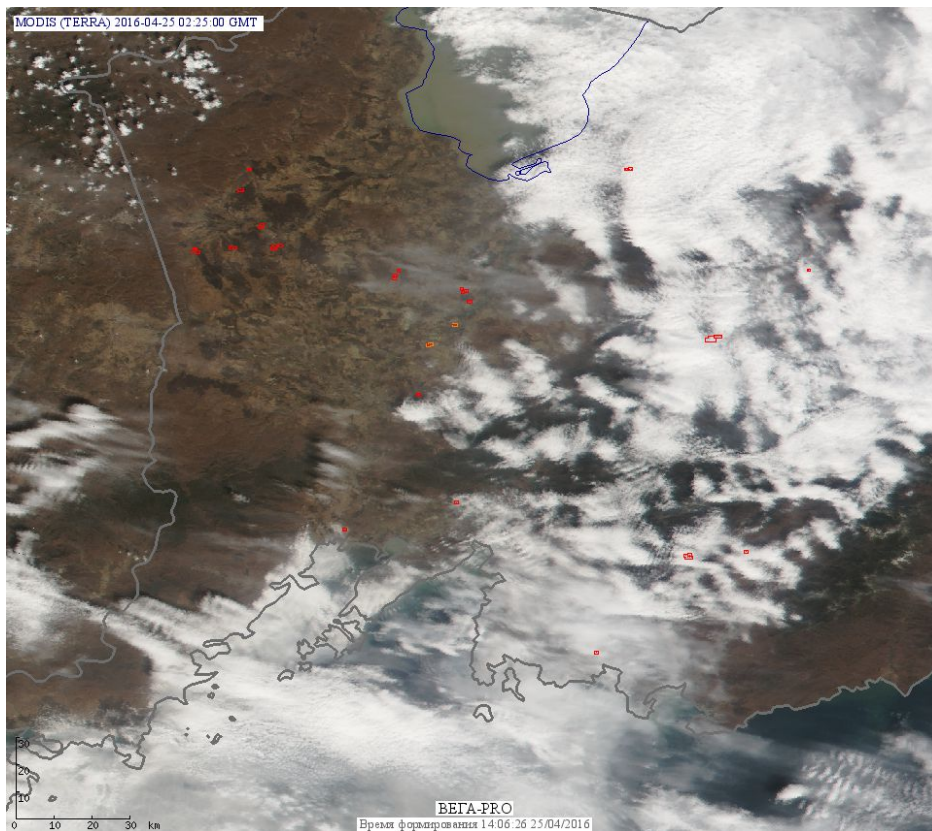

Рис. 3 Пожары в Приморском крае