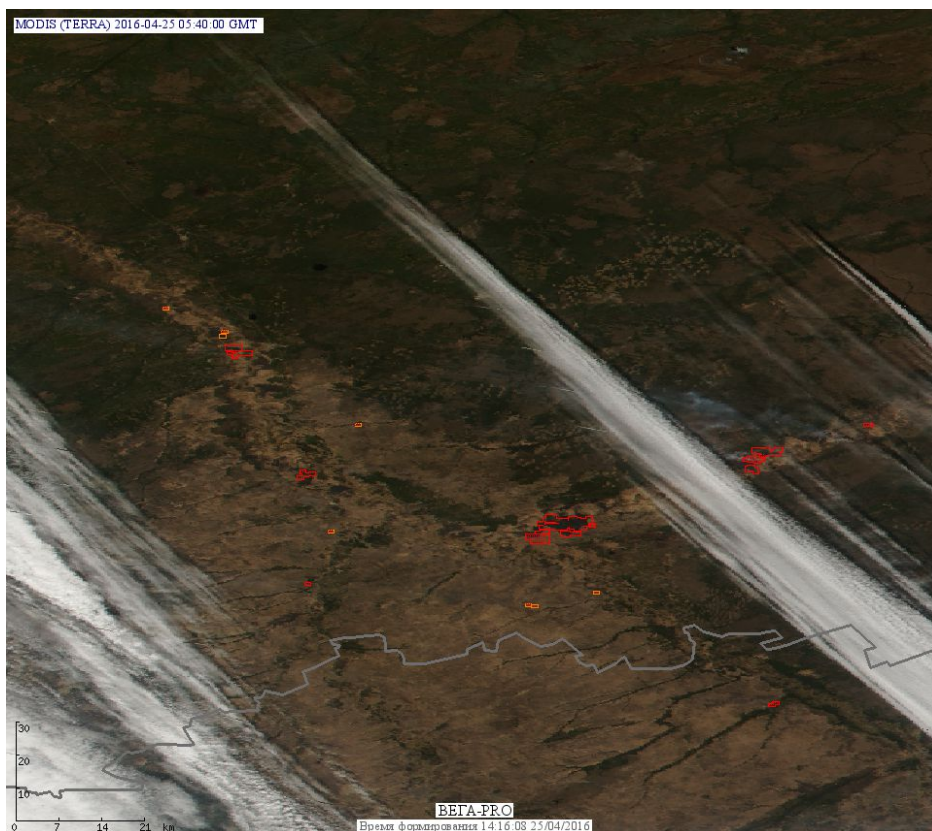

Рис. 2 Пожары в Томской области