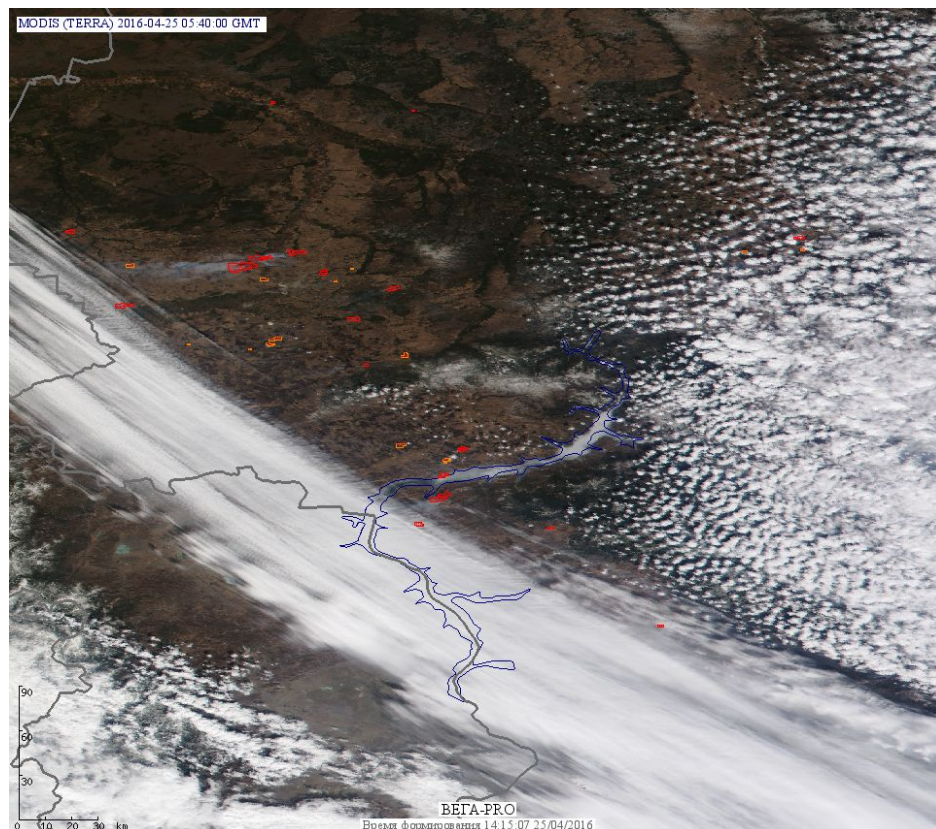

Пожарная ситуация в России по спутниковым данным

(обзор ситуации за 25.04.2016)

Всего за сутки 25.04.2016 на территории Российской Федерации (на всех видах территорий, включая сельскохозяйственные земли) по данным спутников Terra и Aqua наблюдалось **199 природных пожаров** с активным горением, на которых было зарегистрировано **438 горячих точек**.

В том числе было зарегистрировано **105 активных пожаров, затрагивающих территории, покрытые лесом (274 горячие точки)**.

Максимальное число пожаров наблюдалось в Красноярском крае (42). На них было зарегистрировано 145 горячих точек.

По предварительной оценке огнем могло быть затронуто около 2,8 тыс га территории, покрытой лесом.

Для сравнения: 25.04.2015 года на территории России всего наблюдалось **570 природных пожаров**, на которых было зарегистрировано 1826 горячих точек. Из них пожаров, затронувших территорию, покрытую лесом, было 286, на которых было детектировано 1180 горячих точек.

Максимальное число активных пожаров наблюдалось в Центральном федеральном округе (250), в том числе, на территории Брянской области (42). На них было зарегистрировано 481 (Центральный федеральный округ) и 99 (Брянская область) горячих точек.

Огнем было затронуто около 42,4 тыс га территории, покрытой лесом.

Рис. 1 Пожары и сельскохозяйственные палы в Красноярском крае