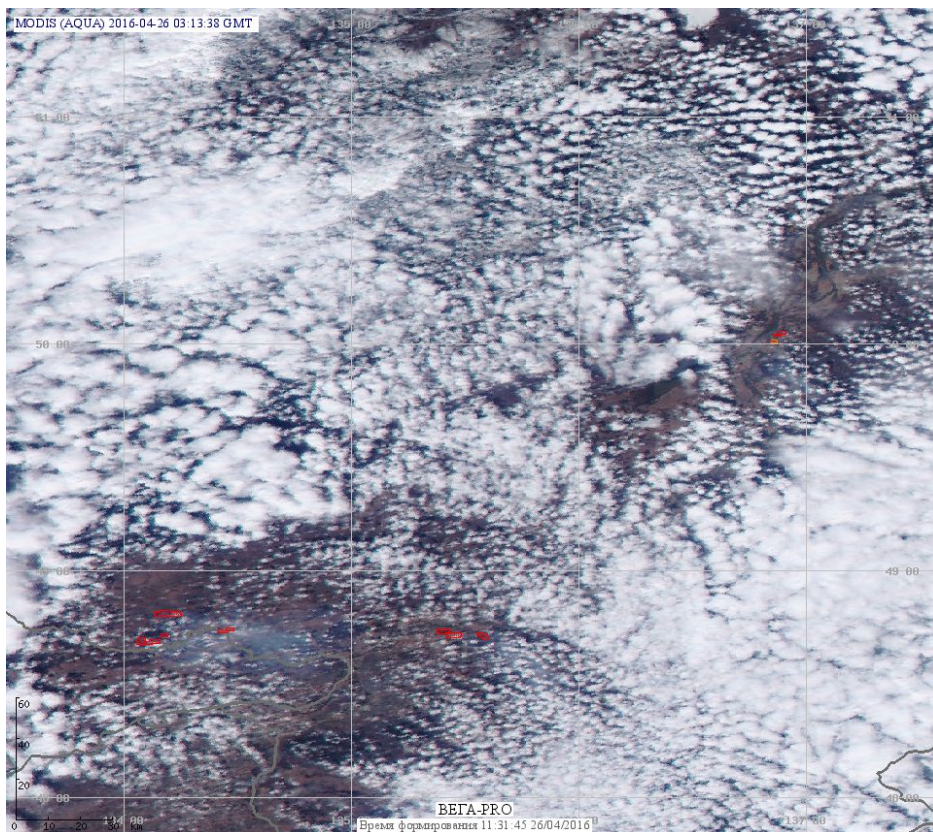

Пожарная ситуация в России по спутниковым данным

(обзор ситуации за 26.04.2016)

Всего за сутки 26.04.2016 на территории Российской Федерации (на всех видах территорий, включая сельскохозяйственные земли) по данным спутников Terra и Aqua наблюдалось **209 природных пожаров** с активным горением, на которых были зарегистрированы **483 горячие точки**.

В том числе было зарегистрировано **90 активных пожаров, затрагивающих территории, покрытые лесом (227 горячих точек)**.

Максимальное число пожаров наблюдалось в Красноярском крае (70). На них были зарегистрированы 153 горячие точки.

Максимальное число активных пожаров наблюдалось в Сибирском федеральном округе (162), в том числе, на территории Новосибирской области (43). На них было зарегистрировано 479 (Сибирский федеральный округ) и 102 (Новосибирская область) горячих точек.

Огнем было затронуто около 19,8 тыс га территории, покрытой лесом.

Рис. 1 Пожары и сельскохозяйственные палы в Красноярском крае

Рис. 2 Пожары в Республике Мордовия

Рис. 3 Пожары в Хабаровском крае

Рис. 4 Пожары и сельскохозяйственные палы в Челябинской области