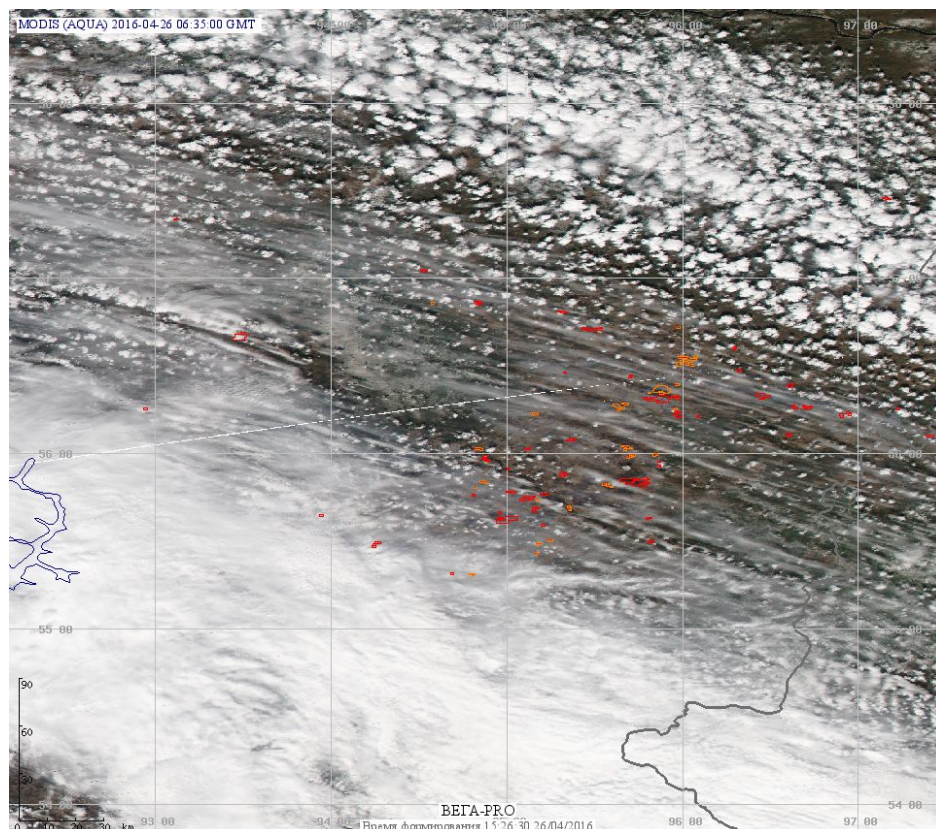

Пожарная ситуация в России по спутниковым данным

(обзор ситуации за 26.04.2016)

Всего за сутки 26.04.2016 на территории Российской Федерации (на всех видах территорий, включая сельскохозяйственные земли) по данным спутников Terra и Aqua наблюдалось **209 природных пожаров** с активным горением, на которых были зарегистрированы **483 горячие точки**.

В том числе было зарегистрировано **90 активных пожаров, затрагивающих территории, покрытые лесом (227 горячих точек)**.

Максимальное число пожаров наблюдалось в Красноярском крае (70). На них были зарегистрированы 153 горячие точки.

Максимальное число активных пожаров наблюдалось в Сибирском федеральном округе (162), в том числе, на территории Новосибирской области (43). На них было зарегистрировано 479 (Сибирский федеральный округ) и 102 (Новосибирская область) горячих точек.

Огнем было затронуто около 19,8 тыс га территории, покрытой лесом.

Рис. 1 Пожары и сельскохозяйственные палы в Красноярском крае

Рис. 2 Пожары в Республике Мордовия

Рис. 3 Пожары в Хабаровском крае

Рис. 4 Пожары и сельскохозяйственные палы в Челябинской области