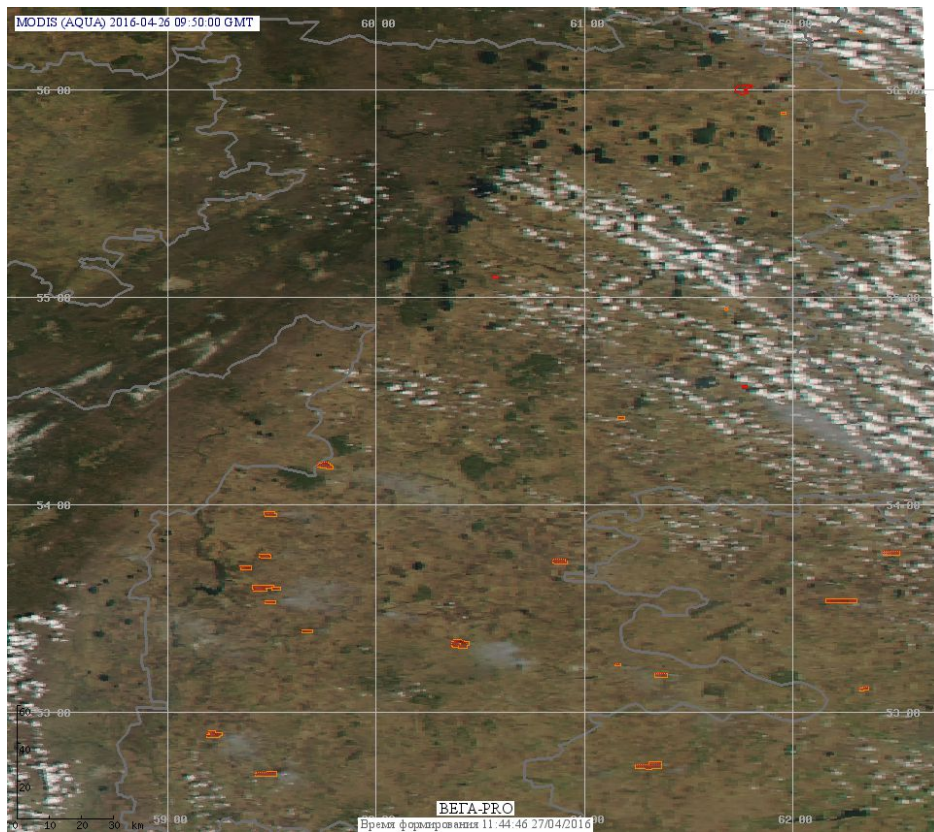

Пожарная ситуация в России по спутниковым данным

(обзор ситуации за 26.04.2016)

Всего за сутки 26.04.2016 на территории Российской Федерации (на всех видах территорий, включая сельскохозяйственные земли) по данным спутников Terra и Aqua наблюдалось **209 природных пожаров** с активным горением, на которых были зарегистрированы **483 горячие точки**.

В том числе было зарегистрировано **90 активных пожаров, затрагивающих территории, покрытые лесом (227 горячих точек)**.

Максимальное число пожаров наблюдалось в Красноярском крае (70). На них были зарегистрированы 153 горячие точки.

Максимальное число активных пожаров наблюдалось в Сибирском федеральном округе (162), в том числе, на территории Новосибирской области (43). На них было зарегистрировано 479 (Сибирский федеральный округ) и 102 (Новосибирская область) горячих точек.

Огнем было затронуто около 19,8 тыс га территории, покрытой лесом.

Рис. 1 Пожары и сельскохозяйственные палы в Красноярском крае

Рис. 2 Пожары в Республике Мордовия

Рис. 3 Пожары в Хабаровском крае

Рис. 4 Пожары и сельскохозяйственные палы в Челябинской области