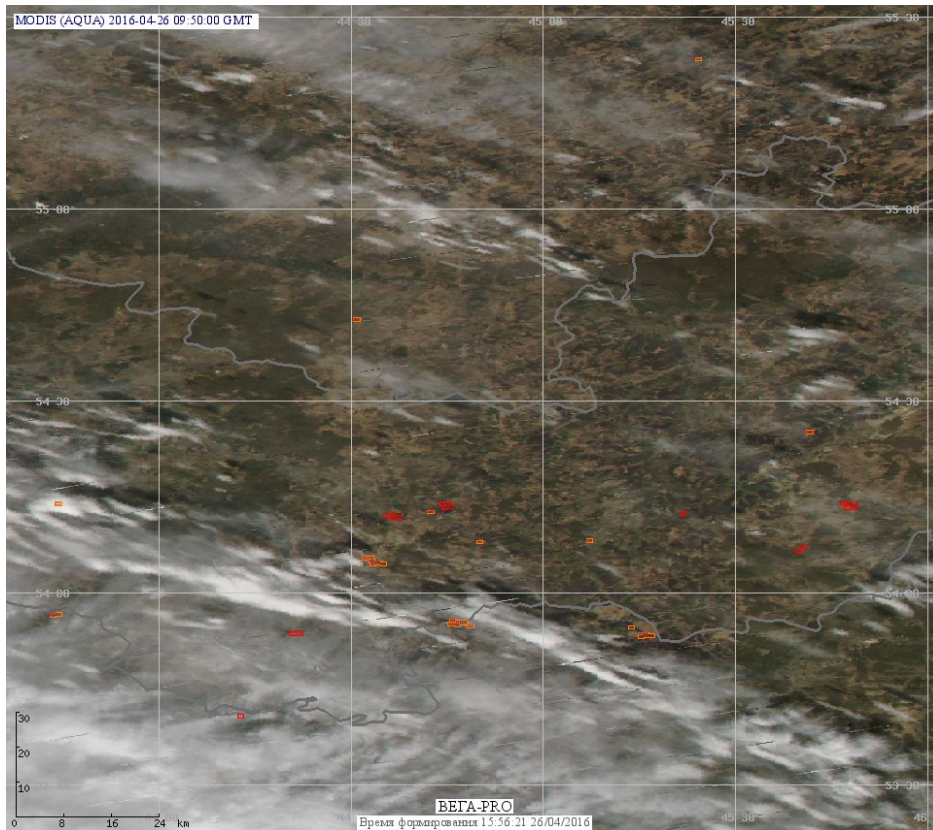

Пожарная ситуация в России по спутниковым данным

(обзор ситуации за 26.04.2016)

Всего за сутки 26.04.2016 на территории Российской Федерации (на всех видах территорий, включая сельскохозяйственные земли) по данным спутников Terra и Aqua наблюдалось **209 природных пожаров** с активным горением, на которых были зарегистрированы **483 горячие точки**.

В том числе было зарегистрировано **90 активных пожаров, затрагивающих территории, покрытые лесом (227 горячих точек)**.

Максимальное число пожаров наблюдалось в Красноярском крае (70). На них были зарегистрированы 153 горячие точки.

Максимальное число активных пожаров наблюдалось в Сибирском федеральном округе (162), в том числе, на территории Новосибирской области (43). На них было зарегистрировано 479 (Сибирский федеральный округ) и 102 (Новосибирская область) горячих точек.

Огнем было затронуто около 19,8 тыс га территории, покрытой лесом.

Рис. 1 Пожары и сельскохозяйственные палы в Красноярском крае

Рис. 2 Пожары в Республике Мордовия

Рис. 3 Пожары в Хабаровском крае

Рис. 4 Пожары и сельскохозяйственные палы в Челябинской области