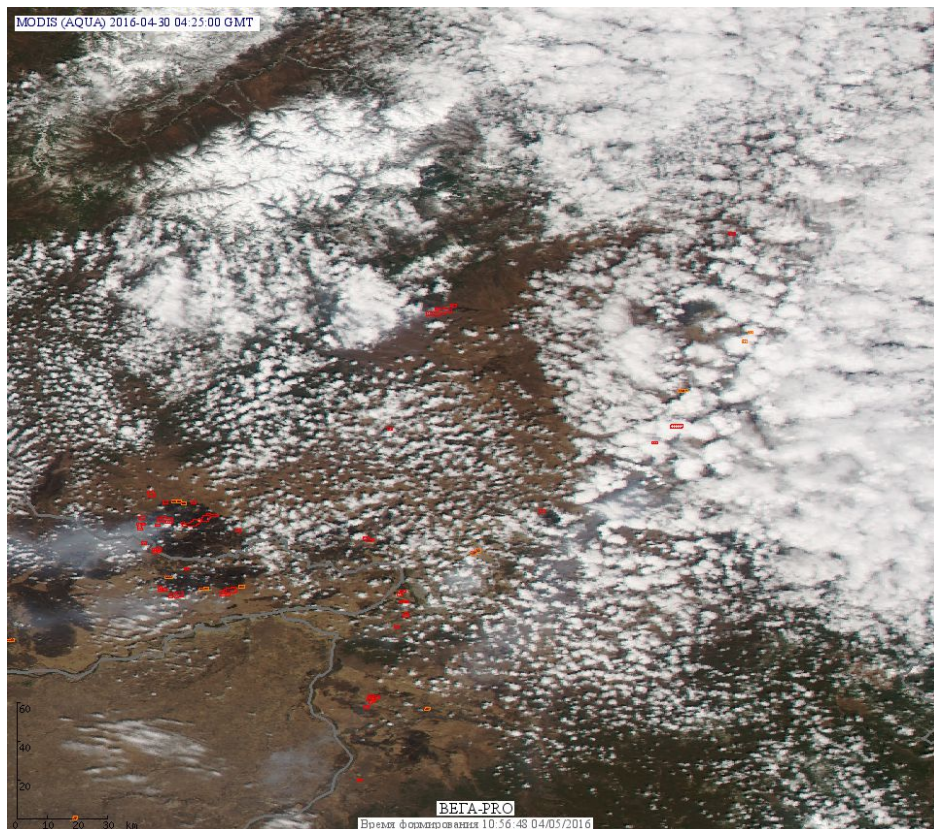

Пожарная ситуация в России по спутниковым данным

(обзор ситуации за 30.04.2016)

Всего за сутки 30.04.2016 на территории Российской Федерации (на всех видах территорий, включая сельскохозяйственные земли) по данным спутников Terra и Aqua наблюдалось **294 природных пожара** с активным горением, на которых было зарегистрировано **849 горячих точек**.

По предварительной оценке огнем могло быть затронуто около 14,0 тыс га территории, покрытой лесом.

Для сравнения: 30.04.2015 года на территории России всего наблюдалось **420 природных пожаров**, на которых были зарегистрированы 1223 горячие точки. Из них пожаров, затронувших территорию, покрытую лесом, было 218, на которых было детектировано 829 горячих точек.

Максимальное число активных пожаров наблюдалось в Дальневосточном федеральном округе (172), в том числе, на территории Амурской области (76). На них было зарегистрировано 600 (Дальневосточный федеральный округ) и 305 (Амурская область) горячих точек.

Огнем было затронуто около 14,8 тыс га территории, покрытой лесом.

Рис. 1 Пожары и сельскохозяйственные палы в Амурской области

Рис. 2 Пожары в Магдагачинском районе Амурской области

Рис. 3 Пожары в Хабаровском крае