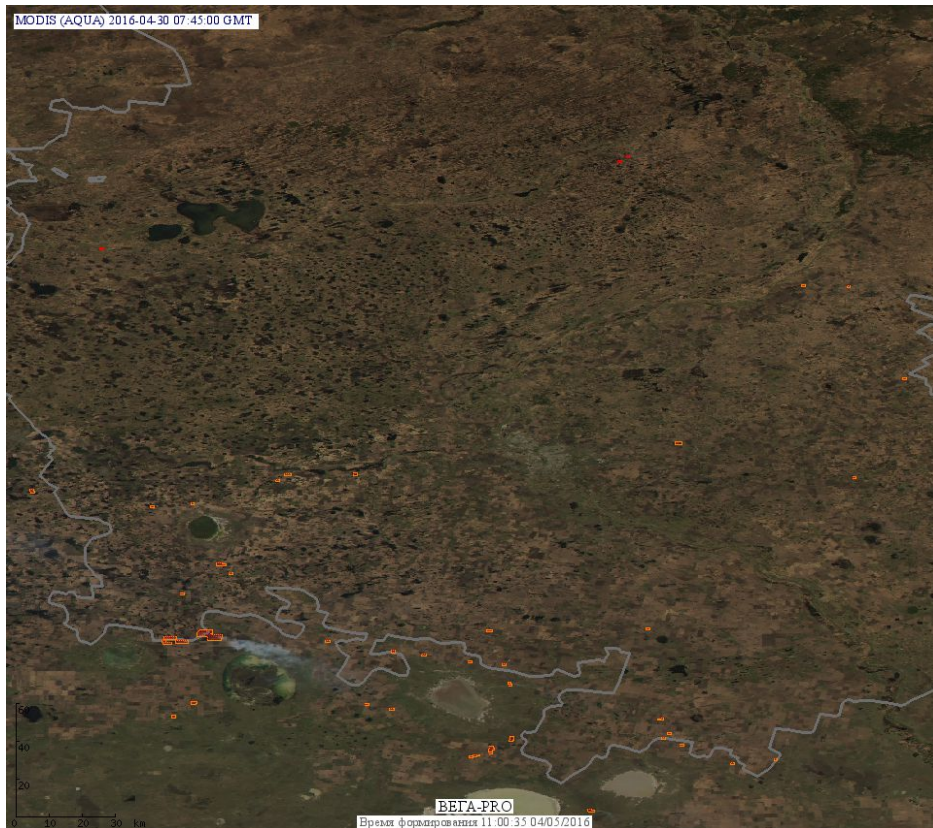

Рис. 6 Пожары и сельскохозяйственные палы в Омской области