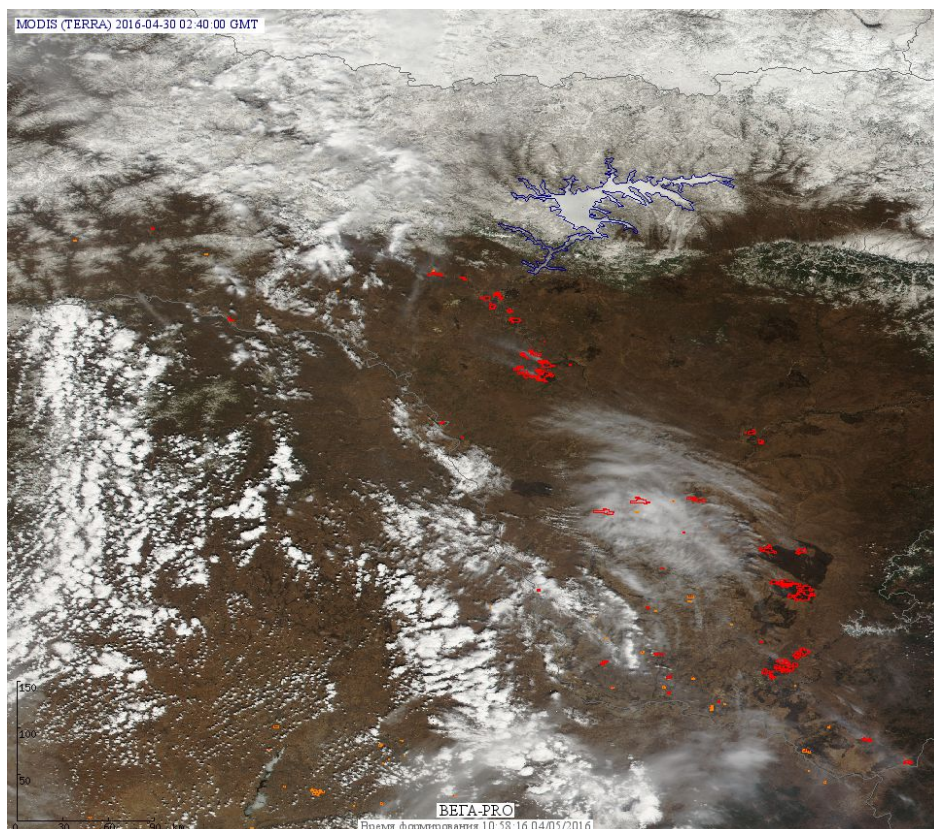

Пожарная ситуация в России по спутниковым данным

(обзор ситуации за 30.04.2016)

Всего за сутки 30.04.2016 на территории Российской Федерации (на всех видах территорий, включая сельскохозяйственные земли) по данным спутников Terra и Aqua наблюдалось **294 природных пожара** с активным горением, на которых было зарегистрировано **849 горячих точек**.

По предварительной оценке огнем могло быть затронуто около 14,0 тыс га территории, покрытой лесом.

Для сравнения: 30.04.2015 года на территории России всего наблюдалось **420 природных пожаров**, на которых были зарегистрированы 1223 горячие точки. Из них пожаров, затронувших территорию, покрытую лесом, было 218, на которых было детектировано 829 горячих точек.

Максимальное число активных пожаров наблюдалось в Дальневосточном федеральном округе (172), в том числе, на территории Амурской области (76). На них было зарегистрировано 600 (Дальневосточный федеральный округ) и 305 (Амурская область) горячих точек.

Огнем было затронуто около 14,8 тыс га территории, покрытой лесом.

Рис. 1 Пожары и сельскохозяйственные палы в Амурской области

Рис. 2 Пожары в Магдагачинском районе Амурской области

Рис. 3 Пожары в Хабаровском крае