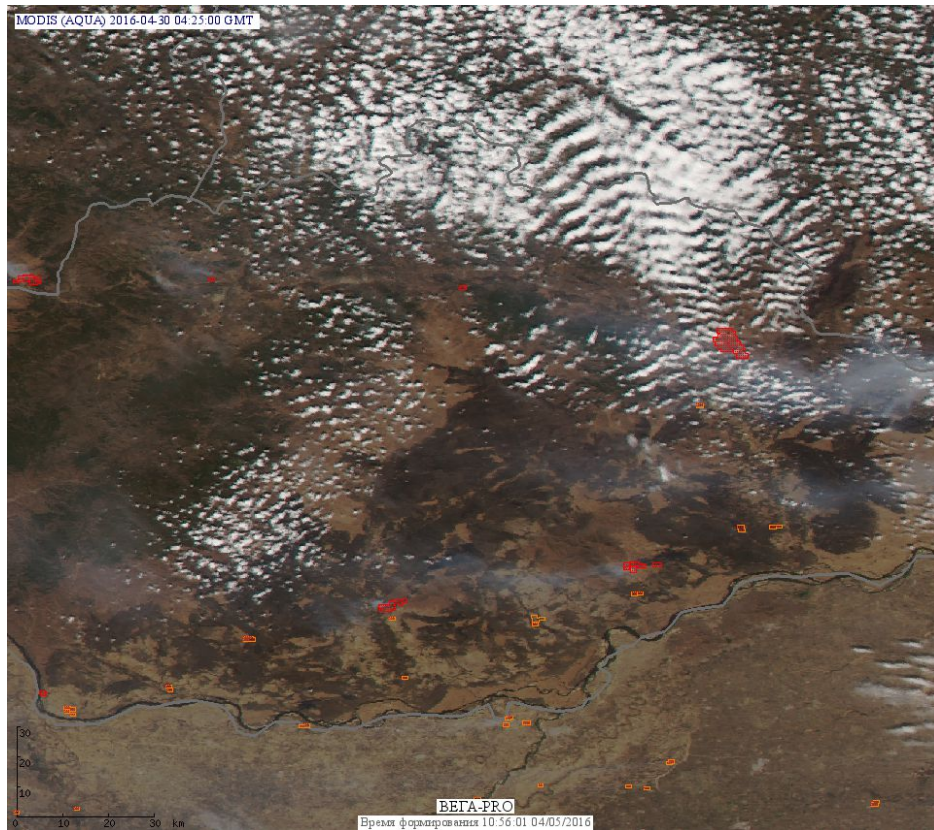

Рис. 8 Пожары в Еврейской автономной области

(Информация подготовлена на основе данных центров приема НИЦ "Планета" (<http://planet.iitp.ru/index1.html>), спутникового сервиса ВЕГА (<http://pro-vega.ru>) и открытых зарубежных источников)