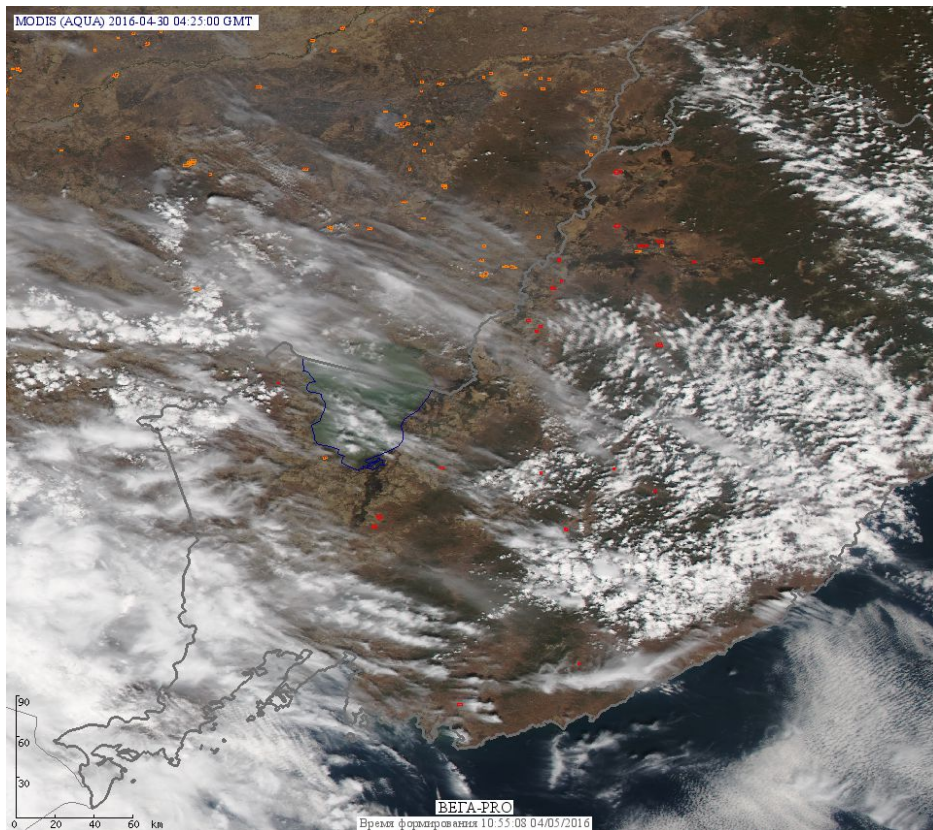

Пожарная ситуация в России по спутниковым данным

(обзор ситуации за 30.04.2016)

Всего за сутки 30.04.2016 на территории Российской Федерации (на всех видах территорий, включая сельскохозяйственные земли) по данным спутников Terra и Aqua наблюдалось **294 природных пожара** с активным горением, на которых было зарегистрировано **849 горячих точек**.

По предварительной оценке огнем могло быть затронуто около 14,0 тыс га территории, покрытой лесом.

Для сравнения: 30.04.2015 года на территории России всего наблюдалось **420 природных пожаров**, на которых были зарегистрированы 1223 горячие точки. Из них пожаров, затронувших территорию, покрытую лесом, было 218, на которых было детектировано 829 горячих точек.

Максимальное число активных пожаров наблюдалось в Дальневосточном федеральном округе (172), в том числе, на территории Амурской области (76). На них было зарегистрировано 600 (Дальневосточный федеральный округ) и 305 (Амурская область) горячих точек.

Огнем было затронуто около 14,8 тыс га территории, покрытой лесом.

Рис. 1 Пожары и сельскохозяйственные палы в Амурской области

Рис. 2 Пожары в Магдагачинском районе Амурской области

Рис. 3 Пожары в Хабаровском крае