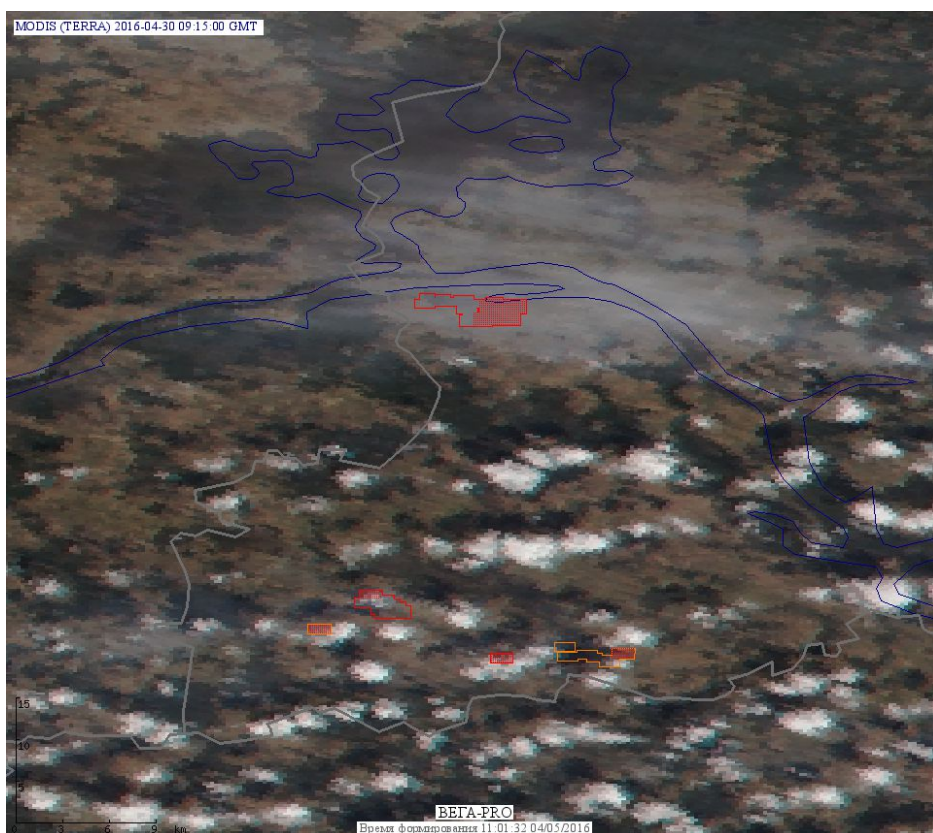

Рис. 5 Пожары в Костромской области