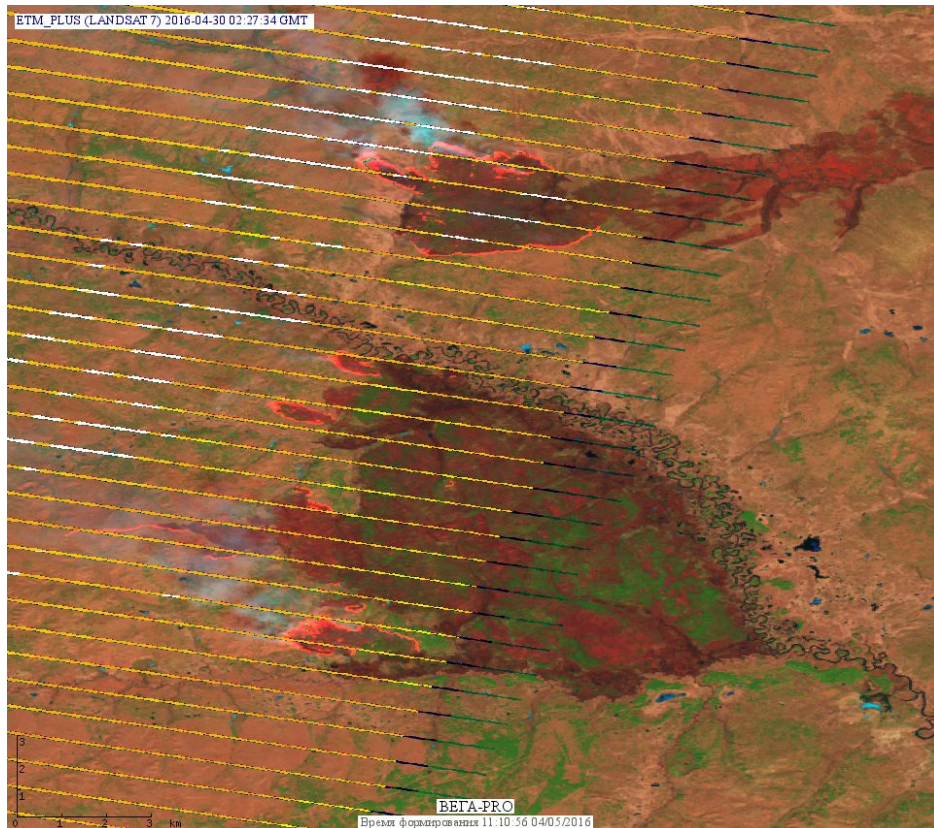

Пожарная ситуация в России по спутниковым данным

(обзор ситуации за 30.04.2016)

Всего за сутки 30.04.2016 на территории Российской Федерации (на всех видах территорий, включая сельскохозяйственные земли) по данным спутников Terra и Aqua наблюдалось **294 природных пожара** с активным горением, на которых было зарегистрировано **849 горячих точек**.

По предварительной оценке огнем могло быть затронуто около 14,0 тыс га территории, покрытой лесом.

Для сравнения: 30.04.2015 года на территории России всего наблюдалось **420 природных пожаров**, на которых были зарегистрированы 1223 горячие точки. Из них пожаров, затронувших территорию, покрытую лесом, было 218, на которых было детектировано 829 горячих точек.

Максимальное число активных пожаров наблюдалось в Дальневосточном федеральном округе (172), в том числе, на территории Амурской области (76). На них было зарегистрировано 600 (Дальневосточный федеральный округ) и 305 (Амурская область) горячих точек.

Огнем было затронуто около 14,8 тыс га территории, покрытой лесом.

Рис. 1 Пожары и сельскохозяйственные палы в Амурской области

Рис. 2 Пожары в Магдагачинском районе Амурской области

Рис. 3 Пожары в Хабаровском крае