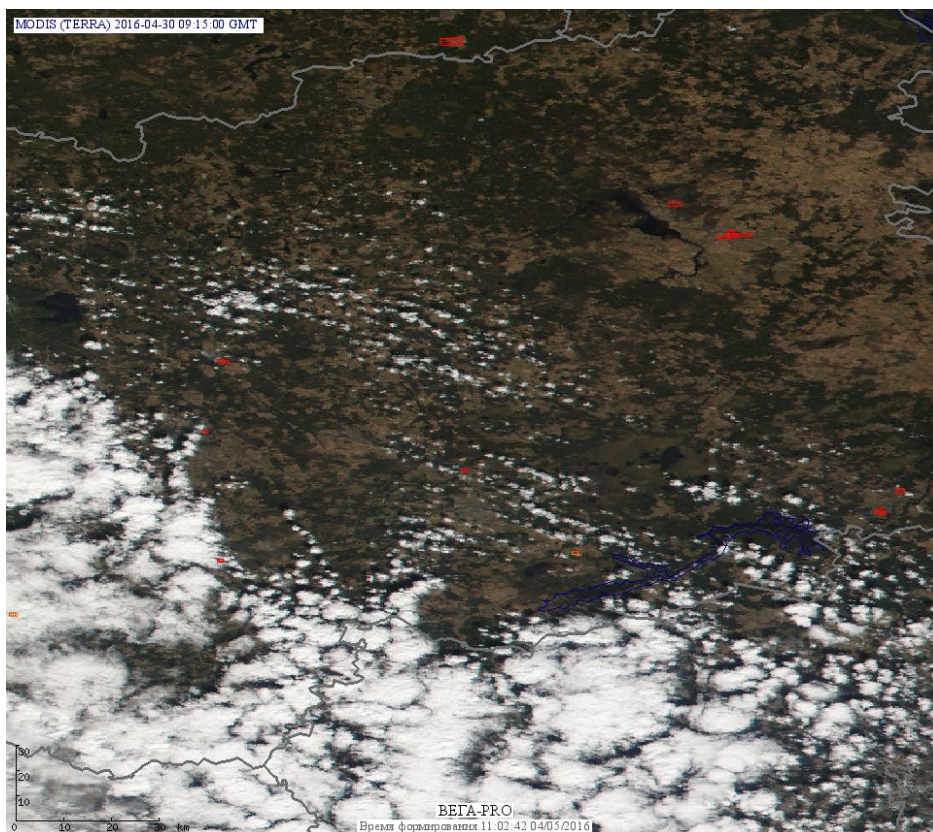

Рис. 7 Пожары в Тверской области