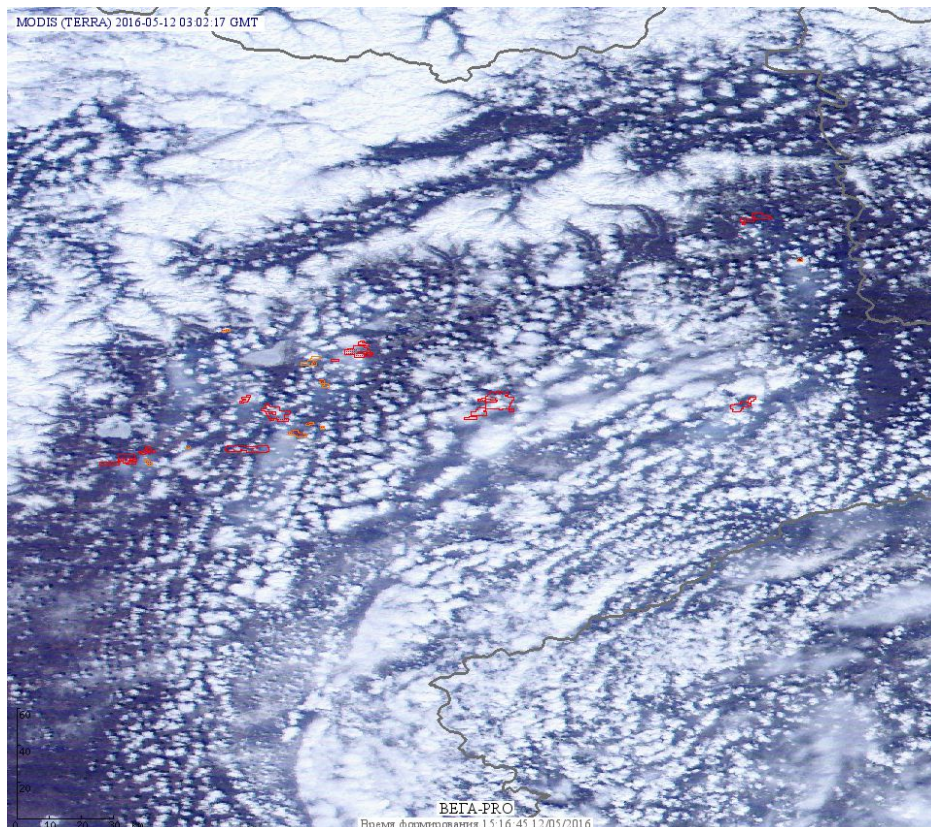

# Пожарная ситуация в России по спутниковым данным

(обзор ситуации за 12.05.2016)

**Всего за сутки 12.05.2016** на территории Российской Федерации (на всех видах территорий, включая сельскохозяйственные земли) по данным спутников Terra и Aqua наблюдалось **116 природных пожаров** с активным горением, на которых было зарегистрировано **305 горячих точек**.

В том числе было зарегистрировано **64 активных пожара, затрагивающих территории, покрытые лесом (188 горячих точек)**.

Максимальное число пожаров наблюдалось в Забайкальском крае (46). На них было зарегистрировано 150 горячих точек.

Максимальное число активных пожаров наблюдалось в Сибирском федеральном округе (69), в том числе, на территории Забайкальского края (36). На них было зарегистрировано 260 (Сибирский федеральный округ) и 199 (Забайкальский край) горячих точек.

Огнем было затронуто около 10,8 тыс га территории, покрытой лесом.

Рис. 1 Пожары в Забайкальском крае

**Рис. 2 Пожары в Республике Бурятия**

**Рис. 3 Пожары в Хабаровском крае**

(Информация подготовлена на основе данных центров приема НИЦ "Планета" (<http://planet.iitp.ru/index1.html>), спутникового сервиса ВЕГА (<http://pro-vega.ru>) и открытых зарубежных источников)