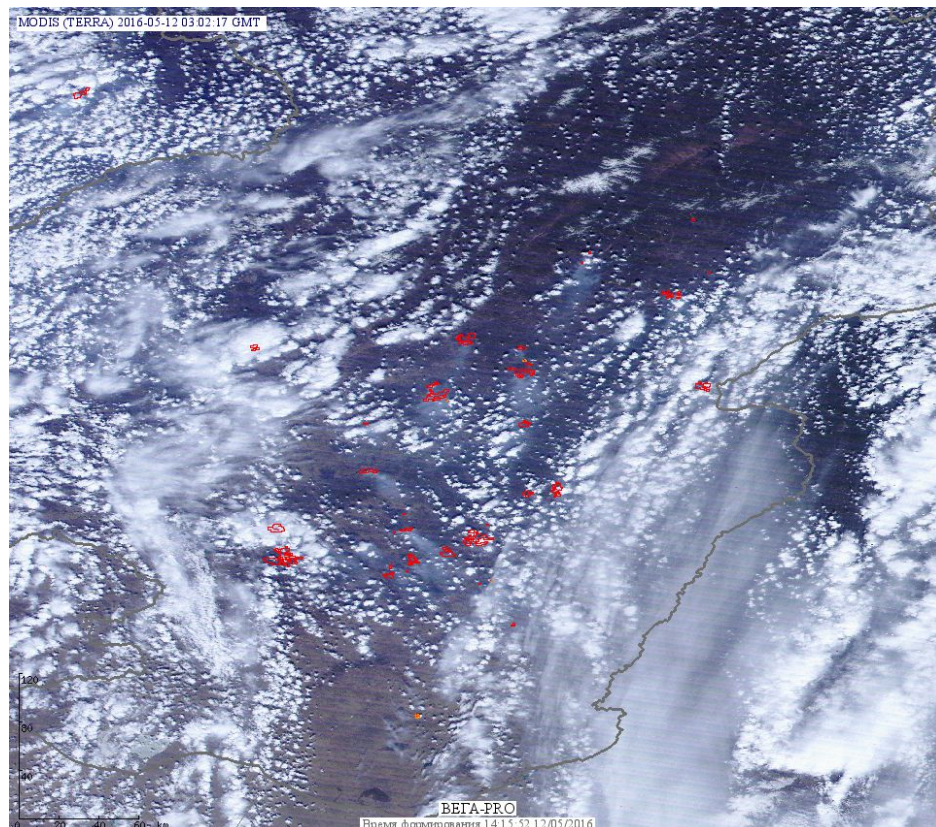

# Пожарная ситуация в России по спутниковым данным

(обзор ситуации за 12.05.2016)

**Всего за сутки 12.05.2016** на территории Российской Федерации (на всех видах территорий, включая сельскохозяйственные земли) по данным спутников Terra и Aqua наблюдалось **116 природных пожаров** с активным горением, на которых было зарегистрировано **305 горячих точек**.

В том числе было зарегистрировано **64 активных пожара, затрагивающих территории, покрытые лесом (188 горячих точек)**.

Максимальное число пожаров наблюдалось в Забайкальском крае (46). На них было зарегистрировано 150 горячих точек.

Максимальное число активных пожаров наблюдалось в Сибирском федеральном округе (69), в том числе, на территории Забайкальского края (36). На них было зарегистрировано 260 (Сибирский федеральный округ) и 199 (Забайкальский край) горячих точек.

Огнем было затронуто около 10,8 тыс га территории, покрытой лесом.

Рис. 1 Пожары в Забайкальском крае

**Рис. 2 Пожары в Республике Бурятия**

**Рис. 3 Пожары в Хабаровском крае**

(Информация подготовлена на основе данных центров приема НИЦ "Планета" (<http://planet.iitp.ru/index1.html>), спутникового сервиса ВЕГА (<http://pro-vega.ru>) и открытых зарубежных источников)