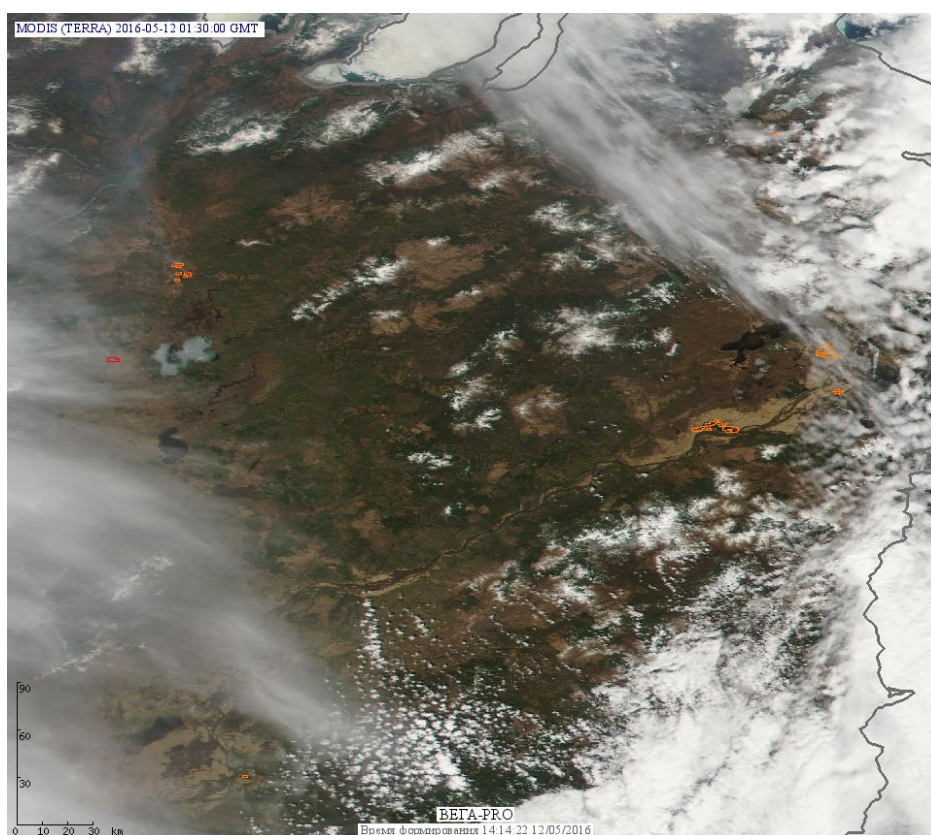

# Пожарная ситуация в России по спутниковым данным

(обзор ситуации за 12.05.2016)

**Всего за сутки 12.05.2016** на территории Российской Федерации (на всех видах территорий, включая сельскохозяйственные земли) по данным спутников Terra и Aqua наблюдалось **116 природных пожаров** с активным горением, на которых было зарегистрировано **305 горячих точек**.

В том числе было зарегистрировано **64 активных пожара, затрагивающих территории, покрытые лесом (188 горячих точек)**.

Максимальное число пожаров наблюдалось в Забайкальском крае (46). На них было зарегистрировано 150 горячих точек.

Максимальное число активных пожаров наблюдалось в Сибирском федеральном округе (69), в том числе, на территории Забайкальского края (36). На них было зарегистрировано 260 (Сибирский федеральный округ) и 199 (Забайкальский край) горячих точек.

Огнем было затронуто около 10,8 тыс га территории, покрытой лесом.

Рис. 1 Пожары в Забайкальском крае

**Рис. 2 Пожары в Республике Бурятия**

**Рис. 3 Пожары в Хабаровском крае**

(Информация подготовлена на основе данных центров приема НИЦ "Планета" (<http://planet.iitp.ru/index1.html>), спутникового сервиса ВЕГА (<http://pro-vega.ru>) и открытых зарубежных источников)