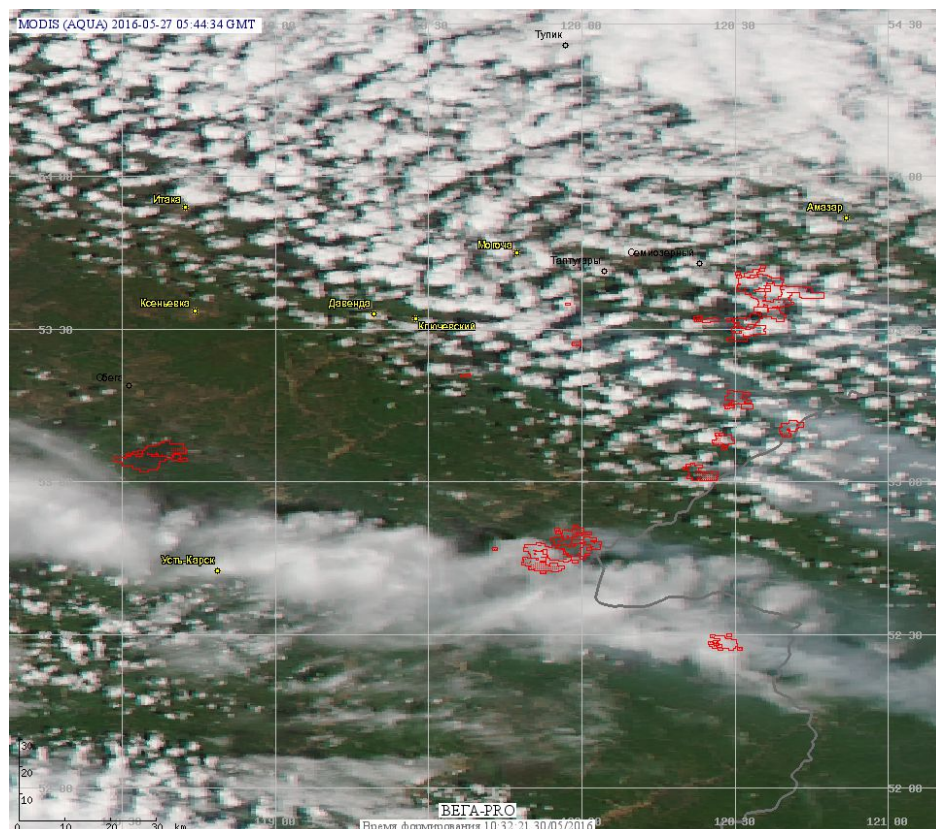

Пожарная ситуация в России по спутниковым данным

(обзор ситуации за 27.05.2016)

Всего за сутки 27.05.2016 на территории Российской Федерации (на всех видах территорий, включая сельскохозяйственные земли) по данным спутников Terra и Aqua наблюдалось **79 природных пожаров** с активным горением, на которых было зарегистрировано **268 горячих точек**.

В том числе было зарегистрировано **39 активных пожаров, затрагивающих территории, покрытые лесом (205 горячих точек)**.

Максимальное число пожаров наблюдалось в Забайкальском крае (17). На них было зарегистрировано 126 горячих точек.

Максимальное число активных пожаров наблюдалось в Сибирском федеральном округе (54), в том числе, на территории Забайкальского края (21). На них было зарегистрировано 189 (Сибирский федеральный округ) и 84 (Забайкальский край) горячих точек.

Огнем было затронуто около 5,6 тыс га территории, покрытой лесом.

Рис. 1 Пожары в Забайкальском крае

Рис. 2 Пожары в Республике Бурятия

(Информация подготовлена на основе данных центров приема НИЦ "Планета" (<http://planet.iitp.ru/index1.html>), спутникового сервиса ВЕГА (<http://pro-vega.ru>) и открытых зарубежных источников)