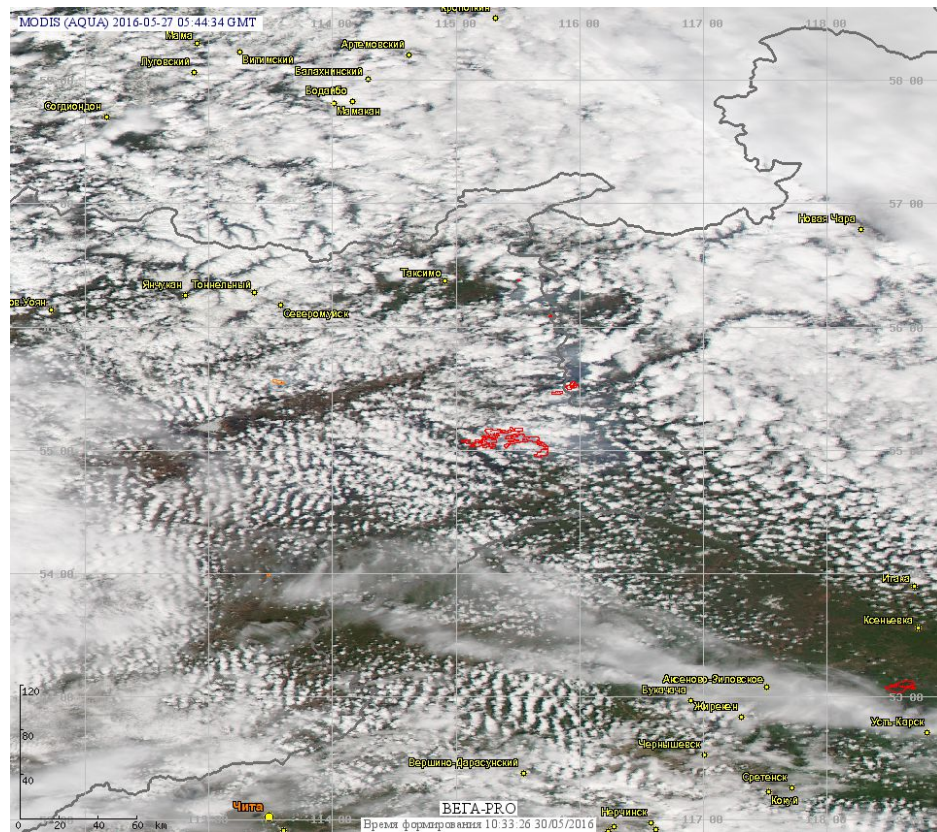

Пожарная ситуация в России по спутниковым данным

(обзор ситуации за 27.05.2016)

Всего за сутки 27.05.2016 на территории Российской Федерации (на всех видах территорий, включая сельскохозяйственные земли) по данным спутников Terra и Aqua наблюдалось **79 природных пожаров** с активным горением, на которых было зарегистрировано **268 горячих точек**.

В том числе было зарегистрировано **39 активных пожаров, затрагивающих территории, покрытые лесом (205 горячих точек)**.

Максимальное число пожаров наблюдалось в Забайкальском крае (17). На них было зарегистрировано 126 горячих точек.

Максимальное число активных пожаров наблюдалось в Сибирском федеральном округе (54), в том числе, на территории Забайкальского края (21). На них было зарегистрировано 189 (Сибирский федеральный округ) и 84 (Забайкальский край) горячих точек.

Огнем было затронуто около 5,6 тыс га территории, покрытой лесом.

Рис. 1 Пожары в Забайкальском крае

Рис. 2 Пожары в Республике Бурятия

(Информация подготовлена на основе данных центров приема НИЦ "Планета" (<http://planet.iitp.ru/index1.html>), спутникового сервиса ВЕГА (<http://pro-vega.ru>) и открытых зарубежных источников)