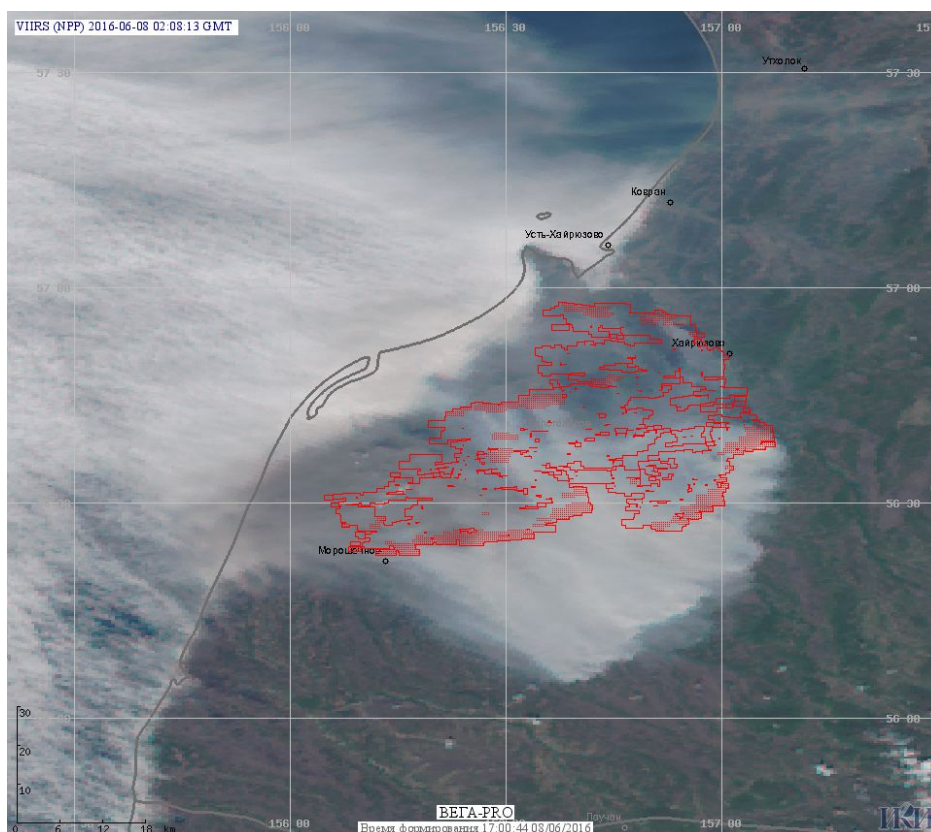

Пожарная ситуация в России по спутниковым данным

(обзор ситуации за 08.06.2016)

Всего за сутки 08.06.2016 на территории Российской Федерации (на всех видах территорий, включая сельскохозяйственные земли) по данным спутников Terra и Aqua наблюдалось **45 природных пожаров** с активным горением, на которых были зарегистрированы **623 горячие точки**.

По предварительной оценке огнем могло быть затронуто около 10,8 тыс га территории, покрытой лесом.

Для сравнения: 08.06.2015 года на территории России всего наблюдалось **45 природных пожаров**, на которых было зарегистрировано 128 горячих точек. Из них пожаров, затронувших территорию, покрытую лесом, было 19, на которых было детектировано 78 горячих точек.

Максимальное число активных пожаров наблюдалось в Сибирском федеральном округе (13), в том числе, на территории Красноярского края (8). На них было зарегистрировано 38 (Сибирский федеральный округ) и 25 (Красноярский край) горячих точек.

Огнем было затронуто около 1,6 тыс га территории, покрытой лесом.

Рис. 1 Пожары в Республике Бурятия

Рис. 2 Пожары в Магаданской области

Рис. 3 Пожар в Камчатском крае

(Информация подготовлена на основе данных центров приема НИЦ "Планета" (<http://planet.iitp.ru/index1.html>), спутникового сервиса ВЕГА (<http://pro-vega.ru>) и открытых зарубежных источников)