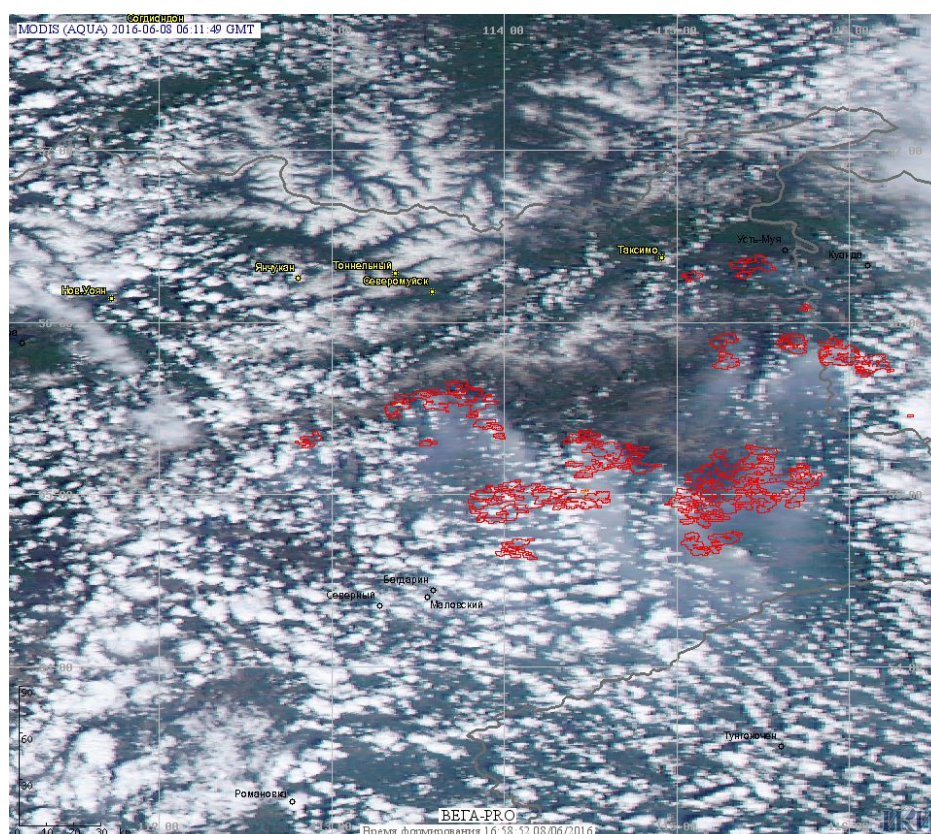

Пожарная ситуация в России по спутниковым данным

(обзор ситуации за 08.06.2016)

Всего за сутки 08.06.2016 на территории Российской Федерации (на всех видах территорий, включая сельскохозяйственные земли) по данным спутников Terra и Aqua наблюдалось **45 природных пожаров** с активным горением, на которых были зарегистрированы **623 горячие точки**.

По предварительной оценке огнем могло быть затронуто около 10,8 тыс га территории, покрытой лесом.

Для сравнения: 08.06.2015 года на территории России всего наблюдалось **45 природных пожаров**, на которых было зарегистрировано 128 горячих точек. Из них пожаров, затронувших территорию, покрытую лесом, было 19, на которых было детектировано 78 горячих точек.

Максимальное число активных пожаров наблюдалось в Сибирском федеральном округе (13), в том числе, на территории Красноярского края (8). На них было зарегистрировано 38 (Сибирский федеральный округ) и 25 (Красноярский край) горячих точек.

Огнем было затронуто около 1,6 тыс га территории, покрытой лесом.

Рис. 1 Пожары в Республике Бурятия

Рис. 2 Пожары в Магаданской области

Рис. 3 Пожар в Камчатском крае

(Информация подготовлена на основе данных центров приема НИЦ "Планета" (<http://planet.iitp.ru/index1.html>), спутникового сервиса ВЕГА (<http://pro-vega.ru>) и открытых зарубежных источников)