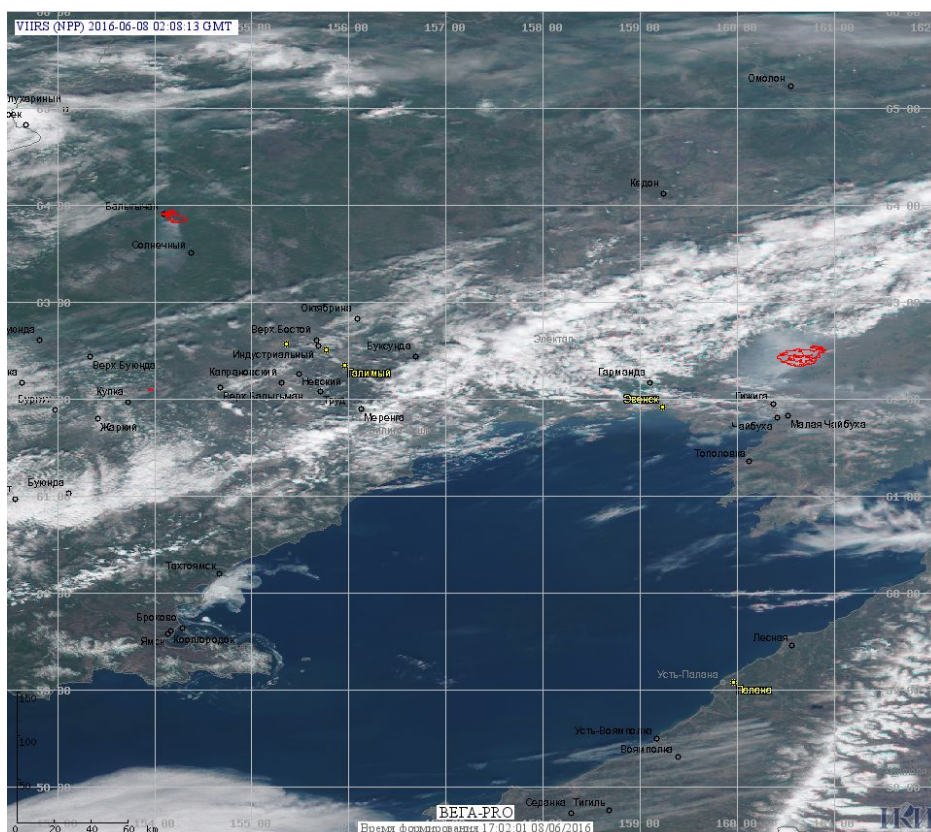

Пожарная ситуация в России по спутниковым данным

(обзор ситуации за 08.06.2016)

Всего за сутки 08.06.2016 на территории Российской Федерации (на всех видах территорий, включая сельскохозяйственные земли) по данным спутников Terra и Aqua наблюдалось **45 природных пожаров** с активным горением, на которых были зарегистрированы **623 горячие точки**.

По предварительной оценке огнем могло быть затронуто около 10,8 тыс га территории, покрытой лесом.

Для сравнения: 08.06.2015 года на территории России всего наблюдалось **45 природных пожаров**, на которых было зарегистрировано 128 горячих точек. Из них пожаров, затронувших территорию, покрытую лесом, было 19, на которых было детектировано 78 горячих точек.

Максимальное число активных пожаров наблюдалось в Сибирском федеральном округе (13), в том числе, на территории Красноярского края (8). На них было зарегистрировано 38 (Сибирский федеральный округ) и 25 (Красноярский край) горячих точек.

Огнем было затронуто около 1,6 тыс га территории, покрытой лесом.

Рис. 1 Пожары в Республике Бурятия

Рис. 2 Пожары в Магаданской области

Рис. 3 Пожар в Камчатском крае

(Информация подготовлена на основе данных центров приема НИЦ "Планета" (<http://planet.iitp.ru/index1.html>), спутникового сервиса ВЕГА (<http://pro-vega.ru>) и открытых зарубежных источников)