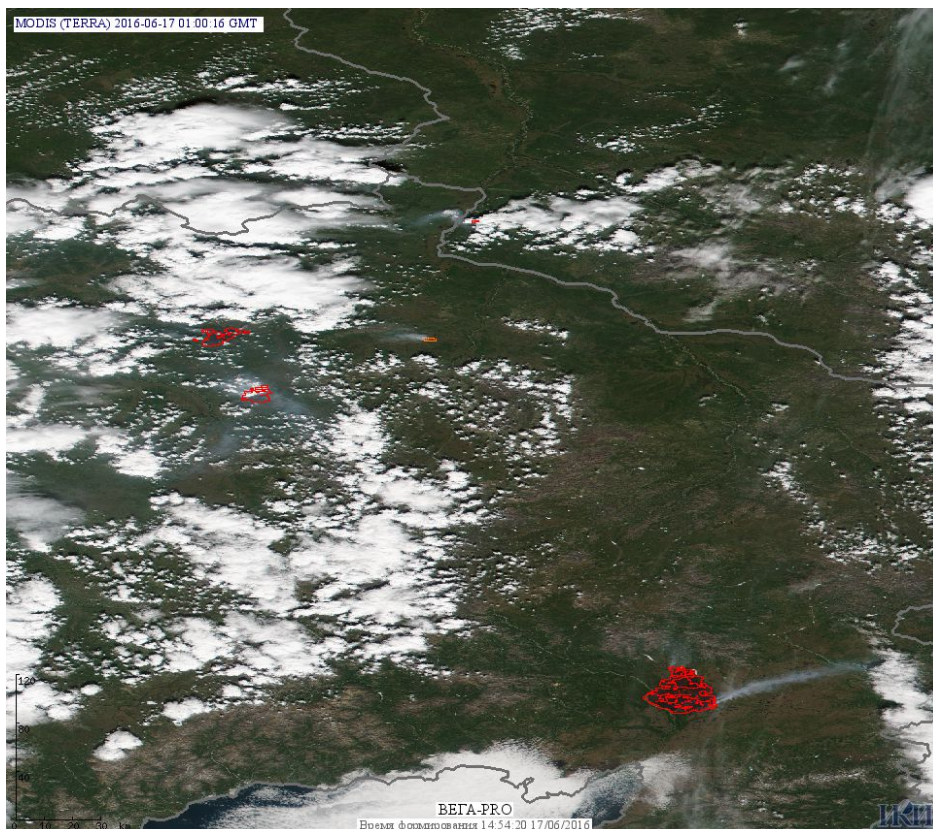

# Пожарная ситуация в России по спутниковым данным

(обзор ситуации за 17.06.2016)

**Всего за сутки 17.06.2016** на территории Российской Федерации (на всех видах территорий, включая сельскохозяйственные земли) по данным спутников Terra и Aqua наблюдалось **96 природных пожаров** с активным горением, на которых было зарегистрировано **346 горячих точек**.

В том числе было зарегистрировано **62 активных пожара, затрагивающих территории, покрытые лесом (292 горячие точки)**.

Максимальное число пожаров наблюдалось в Иркутской области (17). На них были зарегистрированы 93 горячие точки.

Максимальное число активных пожаров наблюдалось в Сибирском федеральном округе (48), в том числе, на территории Иркутской области (38). На них было зарегистрировано 219 (Сибирский федеральный округ) и 194 (Иркутская область) горячих точек.

Огнем было затронуто около 5,5 тыс га территории, покрытой лесом.

Рис. 1 Пожары в Иркутской области

Рис. 2 Пожар в Усть-Кутском районе Иркутской области. Данные Landsat 7.

Рис. 3 Пожары в Магаданской области.