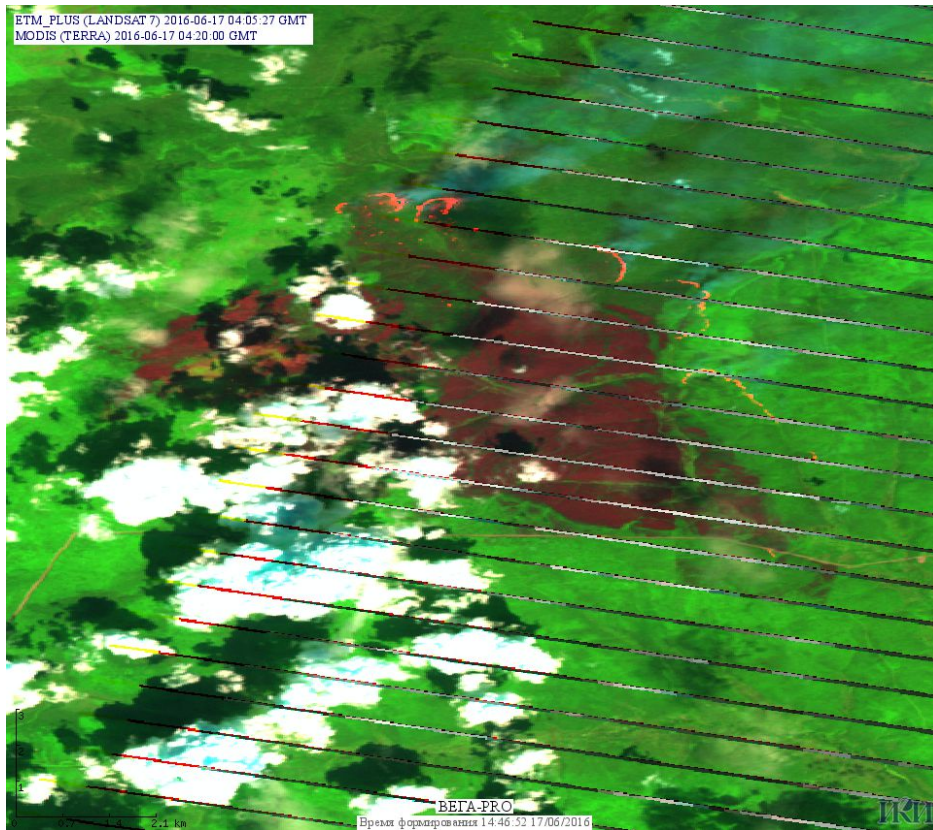

# Пожарная ситуация в России по спутниковым данным

(обзор ситуации за 17.06.2016)

**Всего за сутки 17.06.2016** на территории Российской Федерации (на всех видах территорий, включая сельскохозяйственные земли) по данным спутников Terra и Aqua наблюдалось **96 природных пожаров** с активным горением, на которых было зарегистрировано **346 горячих точек**.

В том числе было зарегистрировано **62 активных пожара, затрагивающих территории, покрытые лесом (292 горячие точки)**.

Максимальное число пожаров наблюдалось в Иркутской области (17). На них были зарегистрированы 93 горячие точки.

Максимальное число активных пожаров наблюдалось в Сибирском федеральном округе (48), в том числе, на территории Иркутской области (38). На них было зарегистрировано 219 (Сибирский федеральный округ) и 194 (Иркутская область) горячих точек.

Огнем было затронуто около 5,5 тыс га территории, покрытой лесом.

Рис. 1 Пожары в Иркутской области

Рис. 2 Пожар в Усть-Кутском районе Иркутской области. Данные Landsat 7.

Рис. 3 Пожары в Магаданской области.