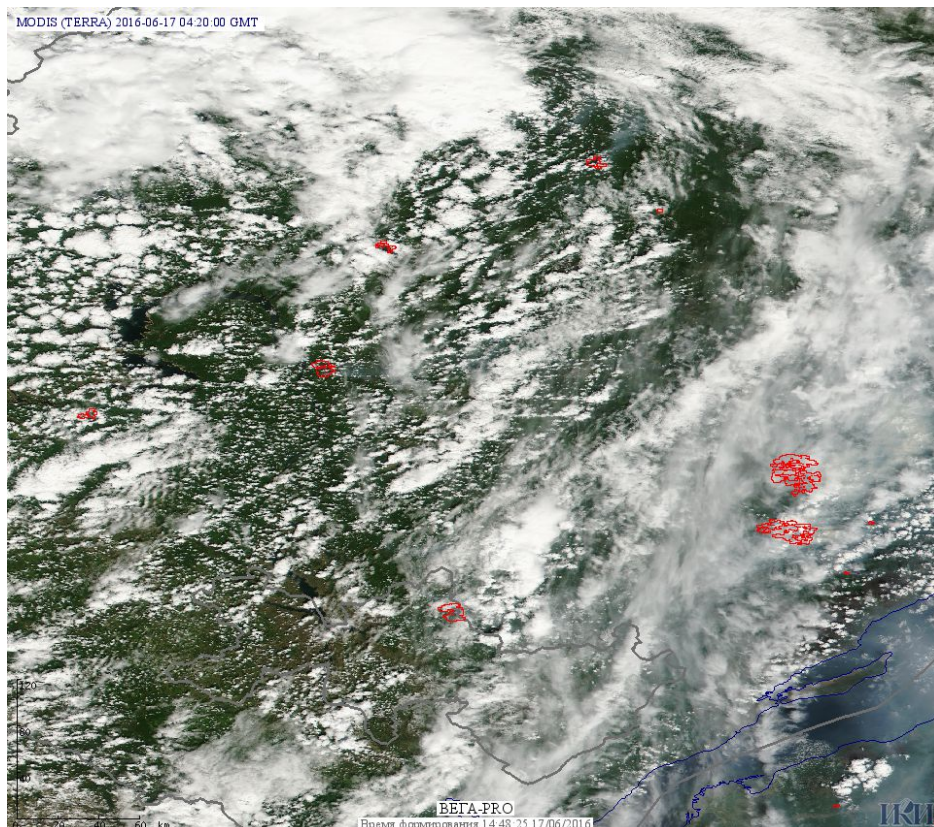

# Пожарная ситуация в России по спутниковым данным

(обзор ситуации за 17.06.2016)

**Всего за сутки 17.06.2016** на территории Российской Федерации (на всех видах территорий, включая сельскохозяйственные земли) по данным спутников Terra и Aqua наблюдалось **96 природных пожаров** с активным горением, на которых было зарегистрировано **346 горячих точек**.

В том числе было зарегистрировано **62 активных пожара, затрагивающих территории, покрытые лесом (292 горячие точки)**.

Максимальное число пожаров наблюдалось в Иркутской области (17). На них были зарегистрированы 93 горячие точки.

Максимальное число активных пожаров наблюдалось в Сибирском федеральном округе (48), в том числе, на территории Иркутской области (38). На них было зарегистрировано 219 (Сибирский федеральный округ) и 194 (Иркутская область) горячих точек.

Огнем было затронуто около 5,5 тыс га территории, покрытой лесом.

Рис. 1 Пожары в Иркутской области

Рис. 2 Пожар в Усть-Кутском районе Иркутской области. Данные Landsat 7.

Рис. 3 Пожары в Магаданской области.