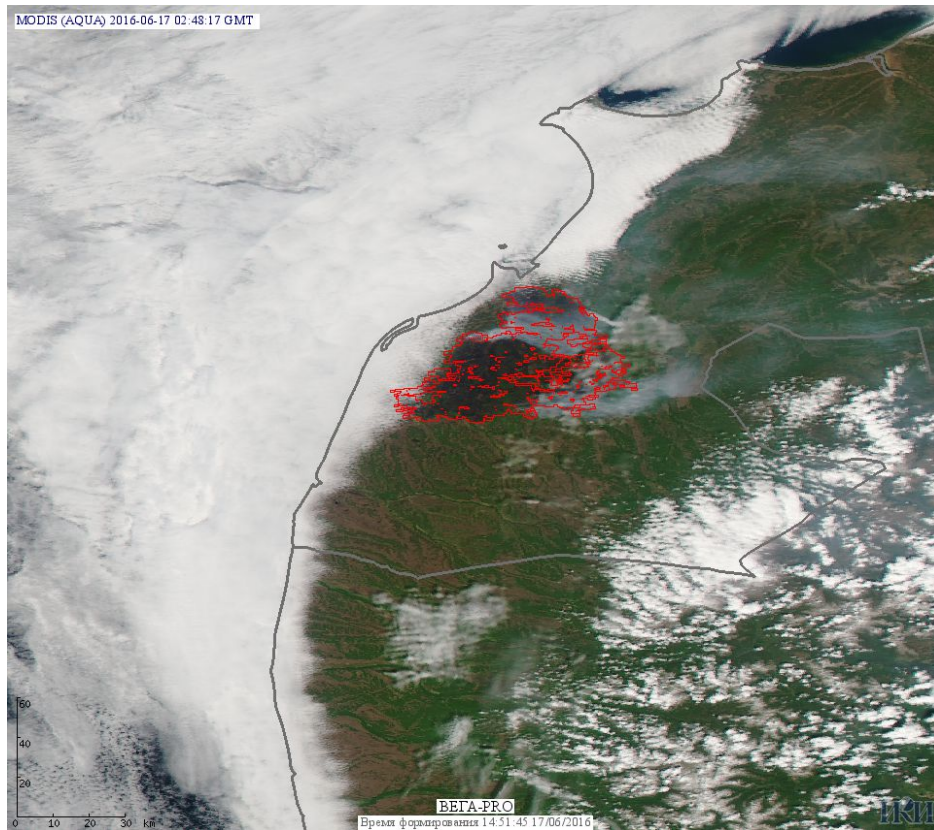

# Пожарная ситуация в России по спутниковым данным

(обзор ситуации за 17.06.2016)

**Всего за сутки 17.06.2016** на территории Российской Федерации (на всех видах территорий, включая сельскохозяйственные земли) по данным спутников Terra и Aqua наблюдалось **96 природных пожаров** с активным горением, на которых было зарегистрировано **346 горячих точек**.

В том числе было зарегистрировано **62 активных пожара, затрагивающих территории, покрытые лесом (292 горячие точки)**.

Максимальное число пожаров наблюдалось в Иркутской области (17). На них были зарегистрированы 93 горячие точки.

Максимальное число активных пожаров наблюдалось в Сибирском федеральном округе (48), в том числе, на территории Иркутской области (38). На них было зарегистрировано 219 (Сибирский федеральный округ) и 194 (Иркутская область) горячих точек.

Огнем было затронуто около 5,5 тыс га территории, покрытой лесом.

Рис. 1 Пожары в Иркутской области

Рис. 2 Пожар в Усть-Кутском районе Иркутской области. Данные Landsat 7.

Рис. 3 Пожары в Магаданской области.